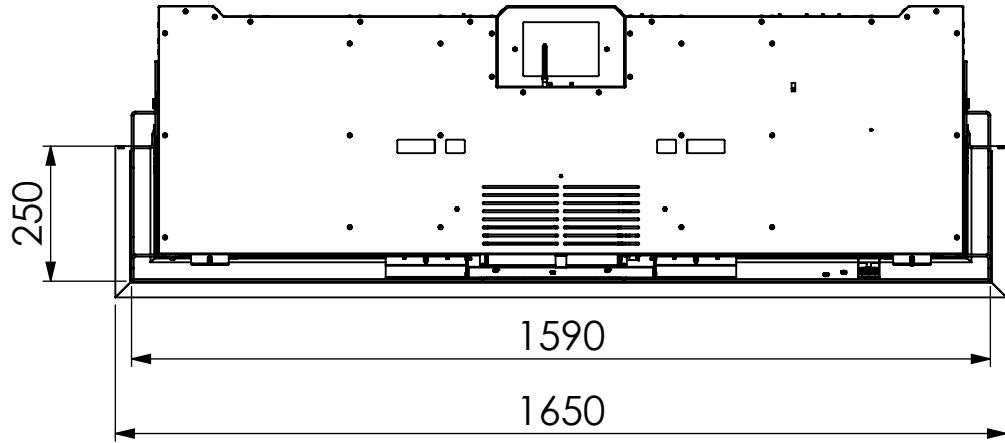

# Virtuo 150/3 Evolve

dim" = inch  
[dim] = mm