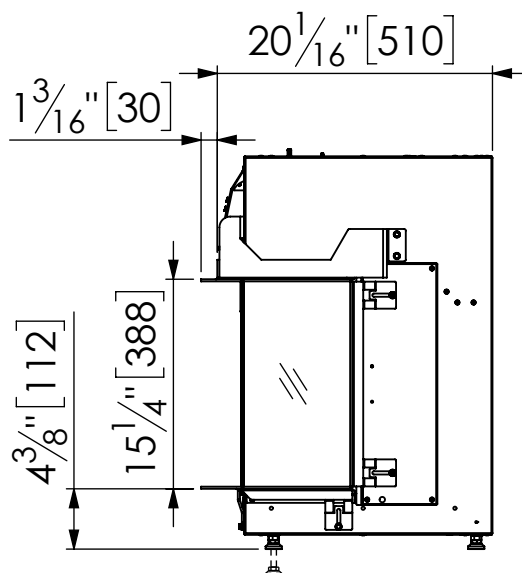

# Virtuo 150/3 Evolve

dim" = inch  
[dim] = mm