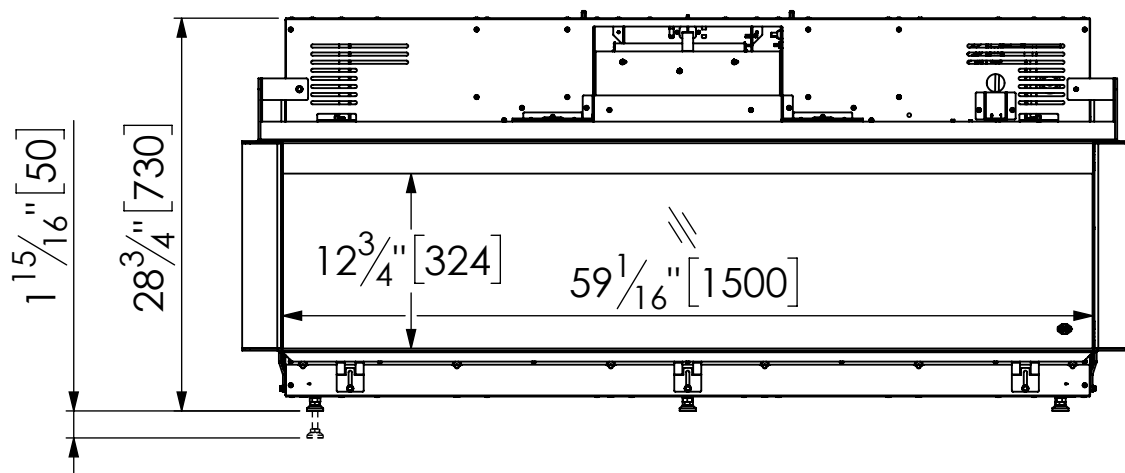

# Virtuo 150/3 Evolve

dim" = inch  
[dim] = mm