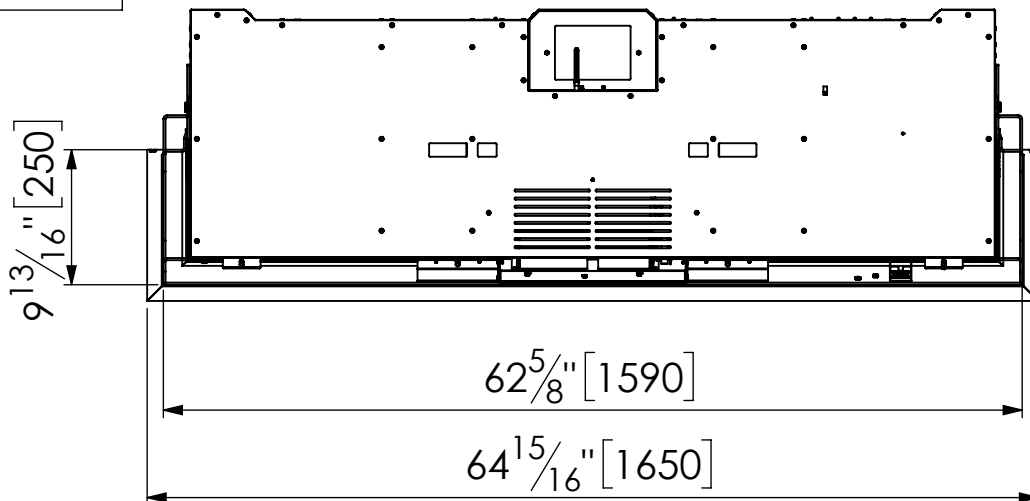

# Virtuo 150/3 Evolve

dim" = inch  
[dim] = mm