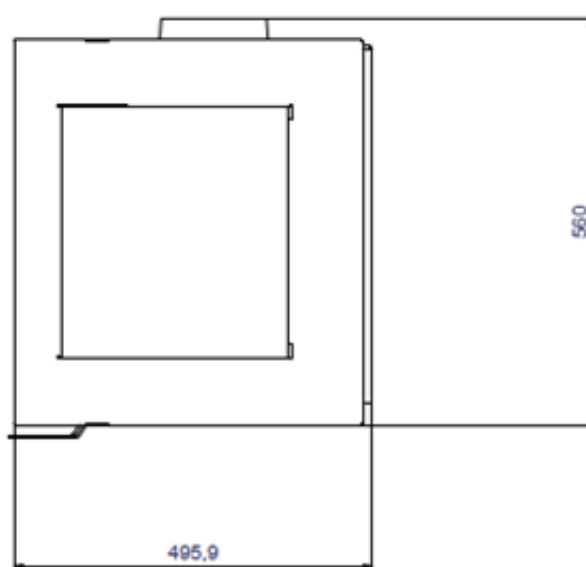

Black Sapphire

Vermogen 8 kW

Voorzien van katalysator

Rendement 75%

wanders
fires & stoves

www.wanders.com