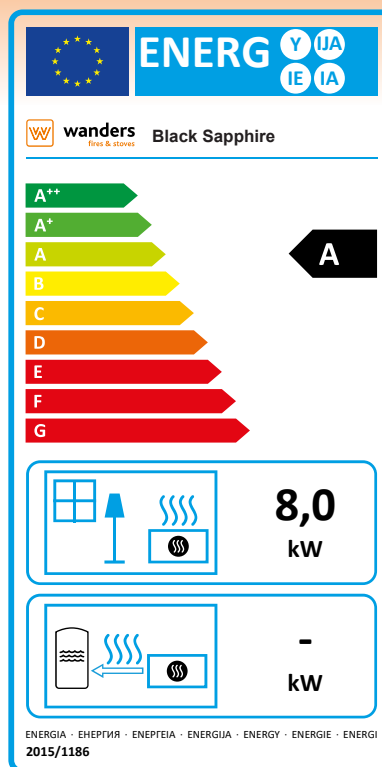

Black Sapphire

Vermogen 8 kW

Voorzien van katalysator

Rendement 75%

wanders
fires & stoves

www.wanders.com