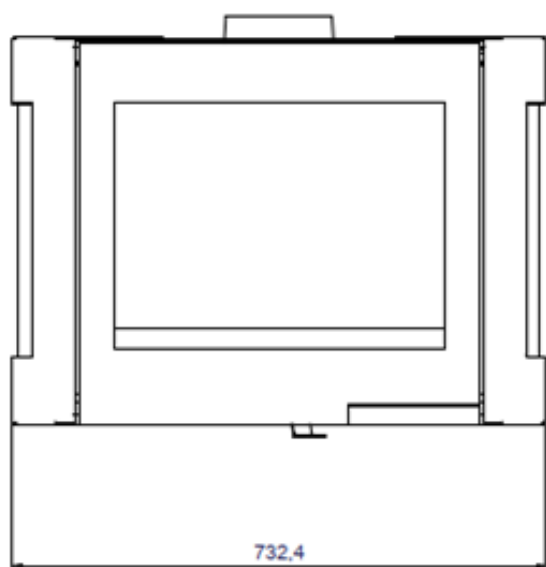

Black Sapphire

Vermogen 8 kW

Voorzien van katalysator

Rendement 75%

wanders
fires & stoves

www.wanders.com