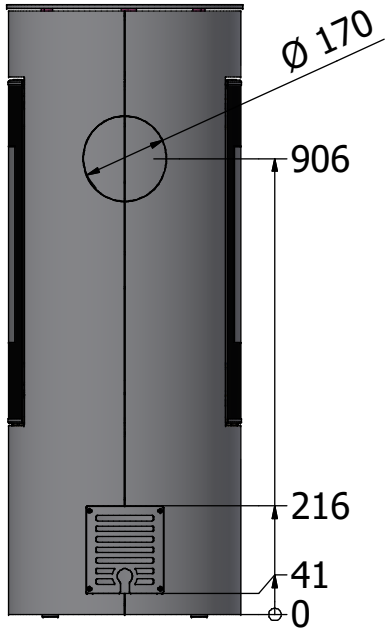

3796550 Viva L Gas 120

3806550 Viva L G Gas 120

## Viva 120 L / 140L / 160 L mit Seitenbank

Massstab 1/10

15.05.2024

Änderungen vorbehalten!

Die Seitenbank kann links oder rechts  
platziert werden.