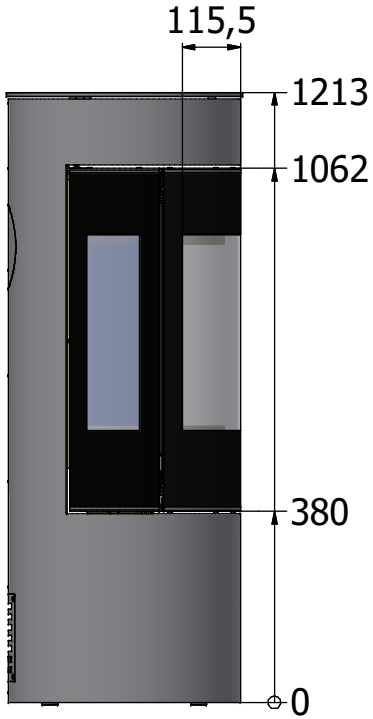

3796550 Viva L Gas 120

3806550 Viva L G Gas 120

## Viva 120 L / 140L / 160 L mit Seitenbank

Massstab 1/10

15.05.2024

Änderungen vorbehalten!

Die Seitenbank kann links oder rechts  
platziert werden.