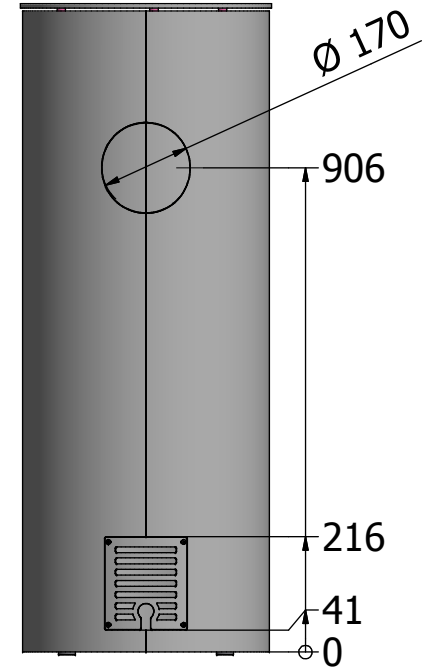

3796550 Viva L Gas 120

3806550 Viva L G Gas 120

## Viva 120 L / 140L / 160 L mit Seitenbank

Massstab 1/10

15.05.2024

Änderungen vorbehalten!

Die Seitenbank kann links oder rechts  
platziert werden.