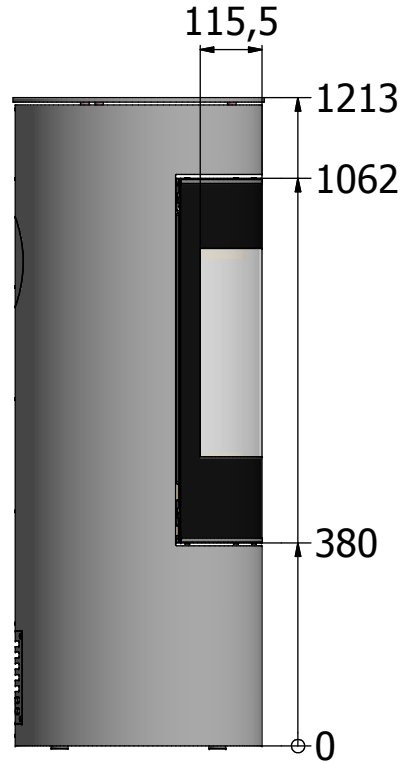

3796550 Viva L Gas 120

3806550 Viva L G Gas 120

## Viva 120 L / 140L / 160 L mit Seitenbank

Massstab 1/10

15.05.2024

Änderungen vorbehalten!

Die Seitenbank kann links oder rechts  
platziert werden.