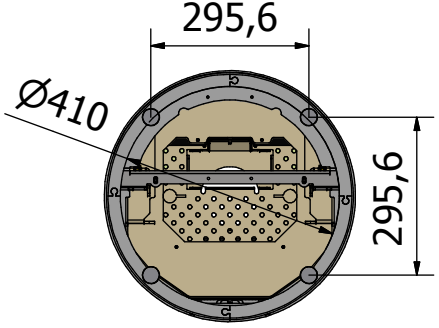

3796550 Viva L Gas 120