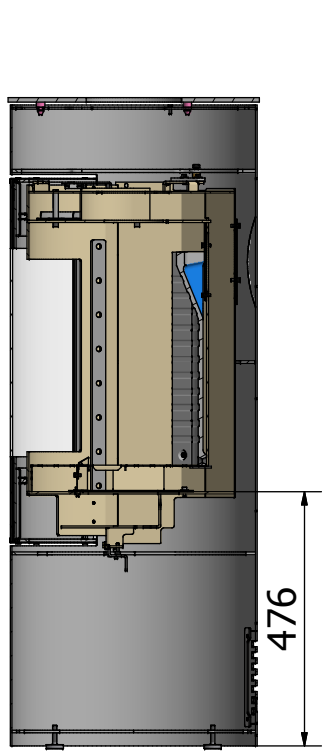

3796550 Viva L Gas 120

3806550 Viva L G Gas 120

## Viva 120 L / 140L / 160 L mit Seitenbank

Massstab 1/10

15.05.2024

Änderungen vorbehalten!

Die Seitenbank kann links oder rechts  
platziert werden.