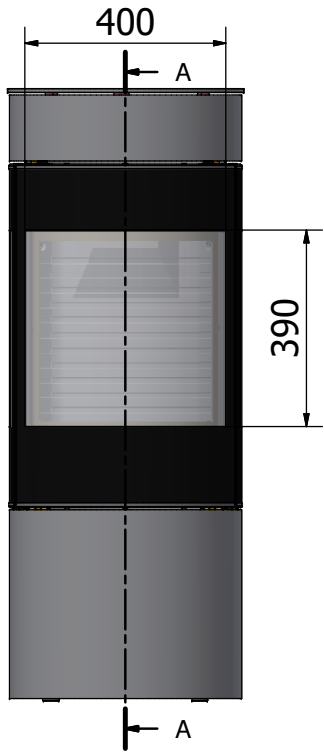

3796550 Viva L Gas 120

3806550 Viva L G Gas 120

## Viva 120 L / 140L / 160 L mit Seitenbank

Massstab 1/10

15.05.2024

Änderungen vorbehalten!

Die Seitenbank kann links oder rechts  
platziert werden.