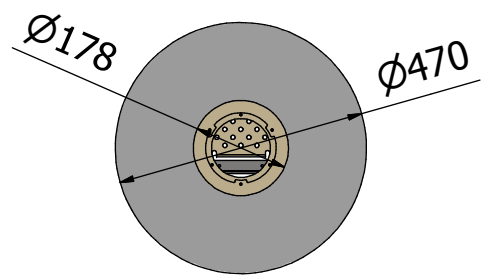

3796550 Viva L Gas 120

3806550 Viva L G Gas 120

## Viva 120 L / 140L / 160 L mit Seitenbank

Massstab 1/10

15.05.2024

Änderungen vorbehalten!

Die Seitenbank kann links oder rechts  
platziert werden.