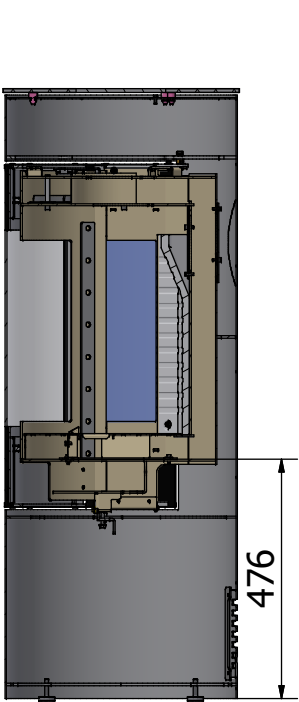

3796550 Viva L Gas 120

3806550 Viva L G Gas 120

## Viva 120 L / 140L / 160 L mit Seitenbank

Massstab 1/10

15.05.2024

Änderungen vorbehalten!

Die Seitenbank kann links oder rechts  
platziert werden.