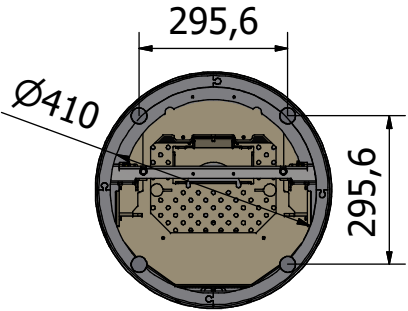

## Viva 120 L / 140L / 160 L mit Seitenbank

Massstab 1/10

15.05.2024

Änderungen vorbehalten!

Die Seitenbank kann links oder rechts  
platziert werden.