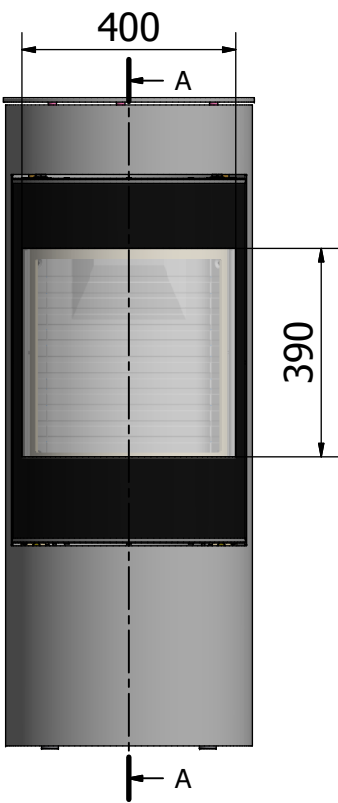

3796550 Viva L Gas 120

3806550 Viva L G Gas 120

## Viva 120 L / 140L / 160 L mit Seitenbank

Massstab 1/10

15.05.2024

Änderungen vorbehalten!

Die Seitenbank kann links oder rechts  
platziert werden.