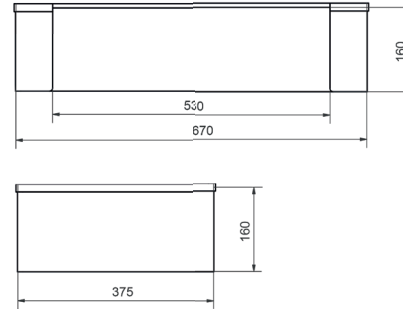

STAAL
STAHL
ACIER
STEEL

HOUTVAK 16 CM
HOLZFACH 16 CM
CAISSE EN BOIS 16 CM
COMPARTMENT 16 CM

HOUTVAK 32 CM
HOLZFACH 32 CM
CAISSE EN BOIS 32 CM
COMPARTMENT 32 CM

SPEKSTEEN
SPECKSTEIN
PIERRE OLLAIRE
SOAPSTONE