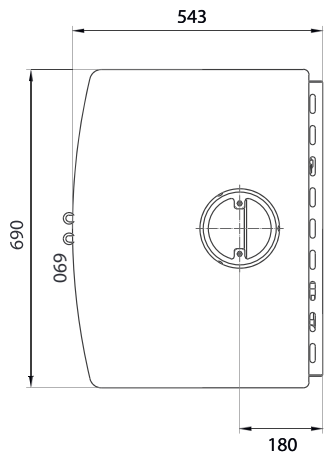

STAAL
STAHL
ACIER
STEEL

HOUTVAK 16 CM
HOLZFACH 16 CM
CAISSE EN BOIS 16 CM
COMPARTMENT 16 CM

HOUTVAK 32 CM
HOLZFACH 32 CM
CAISSE EN BOIS 32 CM
COMPARTMENT 32 CM

SPEKSTEEN
SPECKSTEIN
PIERRE OLLAIRE
SOAPSTONE