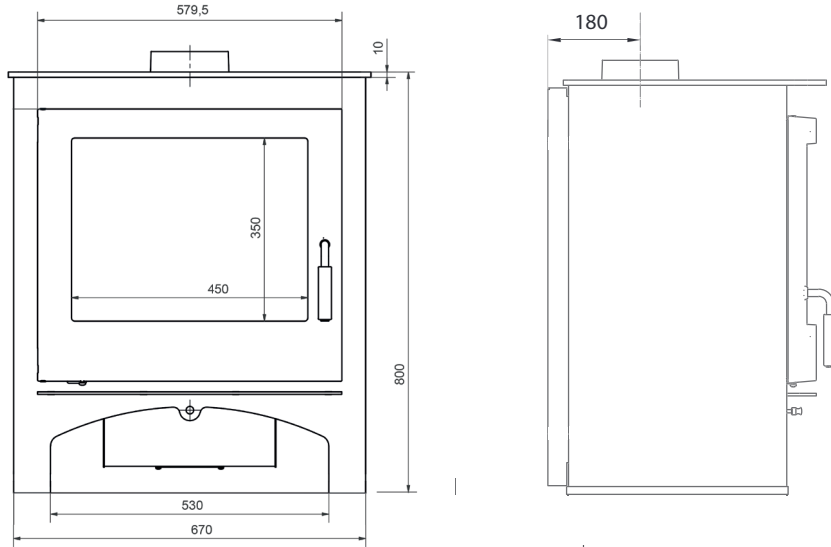

STAAL
STAHL
ACIER
STEEL

HOUTVAK 16 CM
HOLZFACH 16 CM
CAISSE EN BOIS 16 CM
COMPARTMENT 16 CM

HOUTVAK 32 CM
HOLZFACH 32 CM
CAISSE EN BOIS 32 CM
COMPARTMENT 32 CM

SPEKSTEEN
SPECKSTEIN
PIERRE OLLAIRE
SOAPSTONE