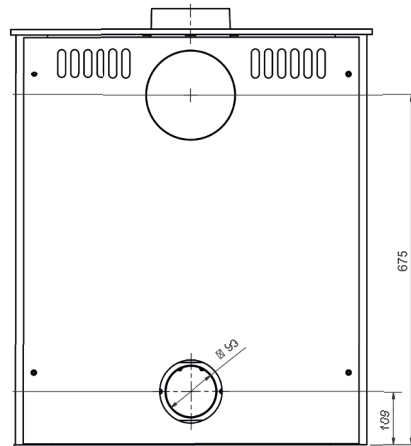

STAAL
STAHL
ACIER
STEEL

HOUTVAK 16 CM
HOLZFACH 16 CM
CAISSE EN BOIS 16 CM
COMPARTMENT 16 CM

HOUTVAK 32 CM
HOLZFACH 32 CM
CAISSE EN BOIS 32 CM
COMPARTMENT 32 CM

SPEKSTEEN
SPECKSTEIN
PIERRE OLLAIRE
SOAPSTONE