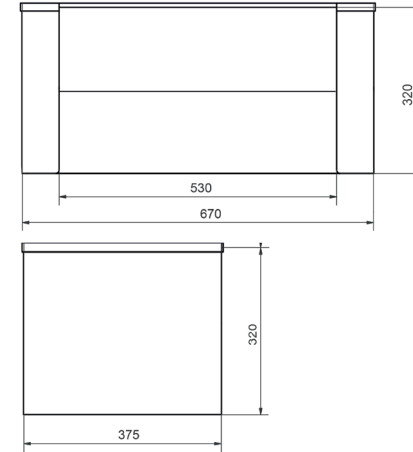

STAAL
STAHL
ACIER
STEEL

HOUTVAK 16 CM
HOLZFACH 16 CM
CAISSE EN BOIS 16 CM
COMPARTMENT 16 CM

HOUTVAK 32 CM
HOLZFACH 32 CM
CAISSE EN BOIS 32 CM
COMPARTMENT 32 CM

SPEKSTEEN
SPECKSTEIN
PIERRE OLLAIRE
SOAPSTONE