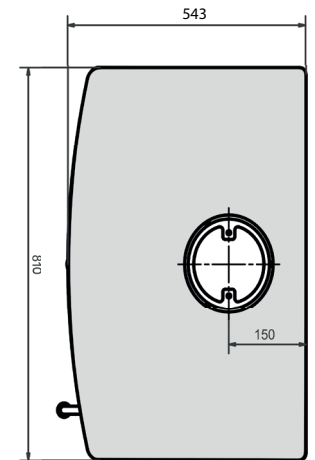

STAAL
STAHL
ACIER
STEEL

HOUTVAK 16 CM
HOLZFACH 16 CM
CAISSE EN BOIS 16 CM
COMPARTMENT 16 CM

HOUTVAK 32 CM
HOLZFACH 32 CM
CAISSE EN BOIS 32 CM
COMPARTMENT 32 CM

SPEKSTEEN
SPECKSTEIN
PIERRE OLLAIRE
SOAPSTONE