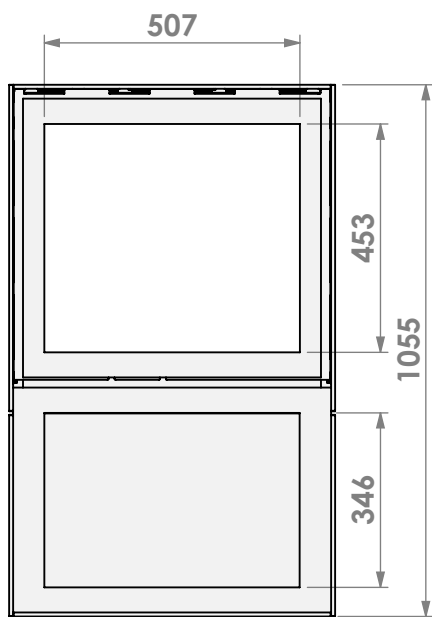

\* = optional flue gas outlet  $\varnothing$ 150 mm  
 \*\* = optional air inlet  $\varnothing$ 125 mm

**barbas**

Barbas Bellfires B.V.  
 Hallenstraat 17  
 5531 AB Bladel  
 The Netherlands  
 www.barbasbellfires.com

Name: BOX 20 67 steel door

Modifications reserved

Scale: 1:15  
 Unit: mm

Version: 0

met houtopslagmodule  
with log store  
avec socle bûcher  
mit Holzfach

\* = optional flue gas outlet  $\varnothing 150$  mm  
\*\* = optional air inlet  $\varnothing 125$  mm

**barbas**

Barbas Bellfires B.V.  
Hallenstraat 17  
5531 AB Bladel  
The Netherlands  
www.barbasbellfires.com

Name: BOX 20 67 steel door

Modifications reserved

Scale: 1:15  
Unit: mm

Version: 0

\* = optional flue gas outlet  $\varnothing$ 150 mm  
 \*\* = optional air inlet  $\varnothing$ 125 mm

Name: BOX 20 67 glass door

Modifications reserved

Scale: 1:15  
Unit: mm

Version: 0