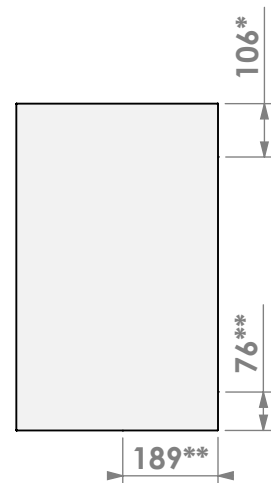

Name: BOX 20 67 steel door

Modifications reserved

Scale: 1:15  
 Unit: mm

Version: 0

met houtopslagmodule  
with log store  
avec socle bûcher  
mit Holzfach

\* = optional flue gas outlet  $\varnothing 150$  mm  
\*\* = optional air inlet  $\varnothing 125$  mm

**barbas**

Barbas Bellfires B.V.  
Hallenstraat 17  
5531 AB Bladel  
The Netherlands  
www.barbasbellfires.com

Name: BOX 20 67 steel door

Modifications reserved

Scale: 1:15  
Unit: mm

Version: 0

\* = optional flue gas outlet  $\varnothing$ 150 mm  
 \*\* = optional air inlet  $\varnothing$ 125 mm

Name: BOX 20 67 glass door

Modifications reserved

Scale: 1:15  
Unit: mm

Version: 0