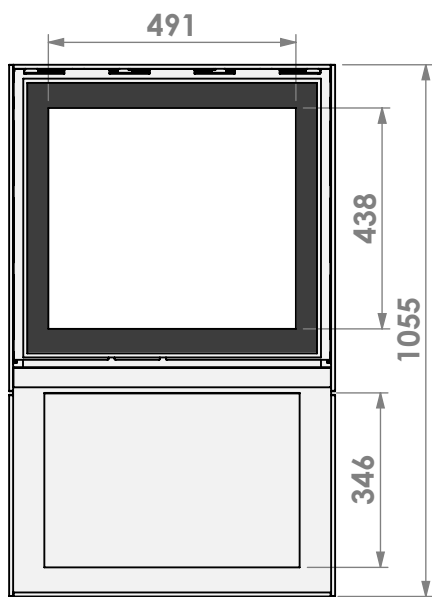

Name: BOX 20 67 steel door

Modifications reserved

Scale: 1:15  
 Unit: mm

Version: 0

met houtopslagmodule  
with log store  
avec socle bûcher  
mit Holzfach

\* = optional flue gas outlet  $\varnothing 150$  mm  
\*\* = optional air inlet  $\varnothing 125$  mm

**barbas**

Barbas Bellfires B.V.  
 Hallenstraat 17  
 5531 AB Bladel  
 The Netherlands  
 www.barbasbellfires.com

Name: BOX 20 67 glass door

Modifications reserved

Scale: 1:15  
 Unit: mm

Version: 0

met houtopslagmodule  
with log store  
avec socle bûcher  
mit Holzfach

Name: BOX 20 67 glass door

Modifications reserved

Scale: 1:15  
Unit: mm

Version: 0