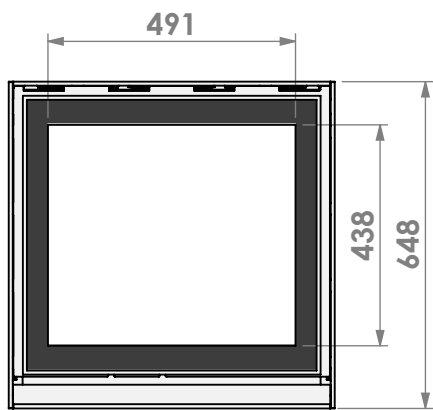

Name: BOX 20 67 steel door

Modifications reserved

Scale: 1:15  
 Unit: mm

Version: 0

met houtopslagmodule  
with log store  
avec socle bûcher  
mit Holzfach

\* = optional flue gas outlet  $\varnothing 150$  mm  
\*\* = optional air inlet  $\varnothing 125$  mm

**barbas**

Barbas Bellfires B.V.  
Hallenstraat 17  
5531 AB Bladel  
The Netherlands  
www.barbasbellfires.com

Name: BOX 20 67 steel door

Modifications reserved

Scale: 1:15  
Unit: mm

Version: 0

\* = optional flue gas outlet  $\varnothing$ 150 mm  
 \*\* = optional air inlet  $\varnothing$ 125 mm

Name: BOX 20 67 glass door

Modifications reserved

Scale: 1:15  
Unit: mm

Version: 0