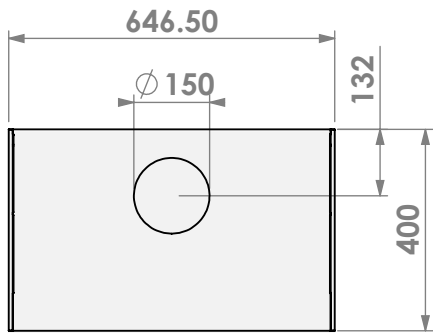

Name: BOX 20 67 steel door

Modifications reserved

Scale: 1:15  
 Unit: mm

Version: 0

met houtopslagmodule  
with log store  
avec socle bûcher  
mit Holzfach

\* = optional flue gas outlet  $\varnothing 150$  mm  
\*\* = optional air inlet  $\varnothing 125$  mm

**barbas**

Barbas Bellfires B.V.  
Hallenstraat 17  
5531 AB Bladel  
The Netherlands  
www.barbasbellfires.com

Name: BOX 20 67 steel door

Modifications reserved

Scale: 1:15  
Unit: mm

Version: 0

\* = optional flue gas outlet  $\varnothing$ 150 mm  
 \*\* = optional air inlet  $\varnothing$ 125 mm

Name: BOX 20 67 glass door

Modifications reserved

Scale: 1:15  
Unit: mm

Version: 0