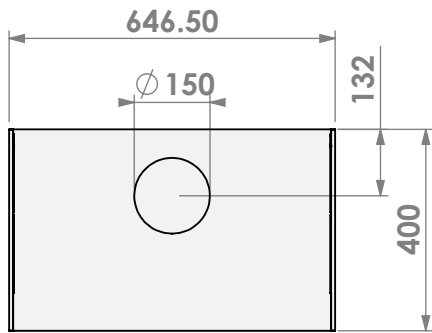

Name: BOX 20 67 steel door

Modifications reserved

Scale: 1:15  
 Unit: mm

Version: 0

met houtopslagmodule  
with log store  
avec socle bûcher  
mit Holzfach

\* = optional flue gas outlet  $\varnothing 150$  mm  
\*\* = optional air inlet  $\varnothing 125$  mm

**barbas**

Barbas Bellfires B.V.  
 Hallenstraat 17  
 5531 AB Bladel  
 The Netherlands  
 www.barbasbellfires.com

Name: BOX 20 67 glass door

Modifications reserved

Scale: 1:15  
 Unit: mm

Version: 0

met houtopslagmodule  
with log store  
avec socle bûcher  
mit Holzfach

\* = optional flue gas outlet  $\varnothing$ 150 mm  
\*\* = optional air inlet  $\varnothing$ 125 mm

**barbas**

Barbas Bellfires B.V.  
Hallenstraat 17  
5531 AB Bladel  
The Netherlands  
www.barbasbellfires.com

Name: BOX 20 67 glass door

Modifications reserved

Scale: 1:15  
Unit: mm

Version: 0