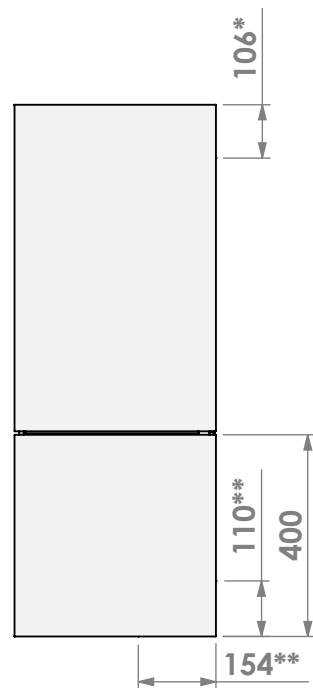

Name: BOX 20 67 steel door

Modifications reserved

Scale: 1:15  
 Unit: mm

Version: 0

met houtopslagmodule  
with log store  
avec socle bûcher  
mit Holzfach

\* = optional flue gas outlet  $\varnothing 150$  mm  
\*\* = optional air inlet  $\varnothing 125$  mm

**barbas**

Barbas Bellfires B.V.  
 Hallenstraat 17  
 5531 AB Bladel  
 The Netherlands  
 www.barbasbellfires.com

Name: BOX 20 67 glass door

Modifications reserved

Scale: 1:15  
 Unit: mm

Version: 0

met houtopslagmodule  
with log store  
avec socle bûcher  
mit Holzfach

Name: BOX 20 67 glass door

Modifications reserved

Scale: 1:15  
Unit: mm

Version: 0