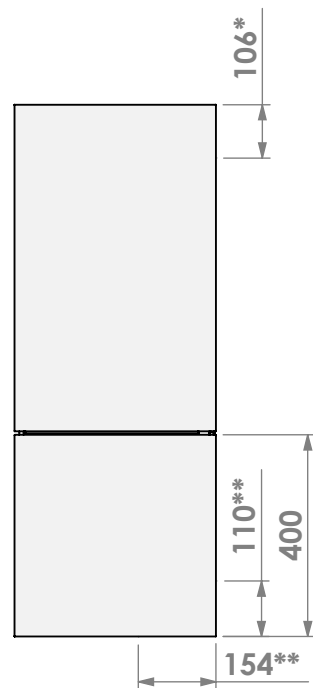

\* = optional flue gas outlet  $\varnothing$ 150 mm  
 \*\* = optional air inlet  $\varnothing$ 125 mm

**barbas**

Barbas Bellfires B.V.  
 Hallenstraat 17  
 5531 AB Bladel  
 The Netherlands  
 www.barbasbellfires.com

Name: BOX 20 67 steel door

Modifications reserved

Scale: 1:15  
 Unit: mm

Version: 0

met houtopslagmodule  
with log store  
avec socle bûcher  
mit Holzfach

\* = optional flue gas outlet  $\varnothing 150$  mm  
\*\* = optional air inlet  $\varnothing 125$  mm

**barbas**

Barbas Bellfires B.V.  
Hallenstraat 17  
5531 AB Bladel  
The Netherlands  
www.barbasbellfires.com

Name: BOX 20 67 steel door

Modifications reserved

Scale: 1:15  
Unit: mm

Version: 0

\* = optional flue gas outlet  $\varnothing$ 150 mm  
 \*\* = optional air inlet  $\varnothing$ 125 mm

Name: BOX 20 67 glass door

Modifications reserved

Scale: 1:15  
Unit: mm

Version: 0