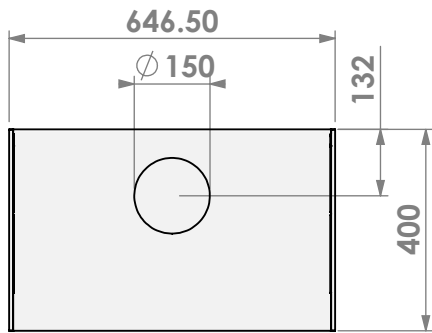

\* = optional flue gas outlet  $\varnothing$ 150 mm  
 \*\* = optional air inlet  $\varnothing$ 125 mm

**barbas**

Barbas Bellfires B.V.  
 Hallenstraat 17  
 5531 AB Bladel  
 The Netherlands  
 www.barbasbellfires.com

Name: BOX 20 67 steel door

Modifications reserved

Scale: 1:15  
 Unit: mm

Version: 0

met houtopslagmodule  
with log store  
avec socle bûcher  
mit Holzfach

\* = optional flue gas outlet  $\varnothing 150$  mm  
\*\* = optional air inlet  $\varnothing 125$  mm

Name: BOX 20 67 glass door

Modifications reserved

Scale: 1:15  
Unit: mm

Version: 0