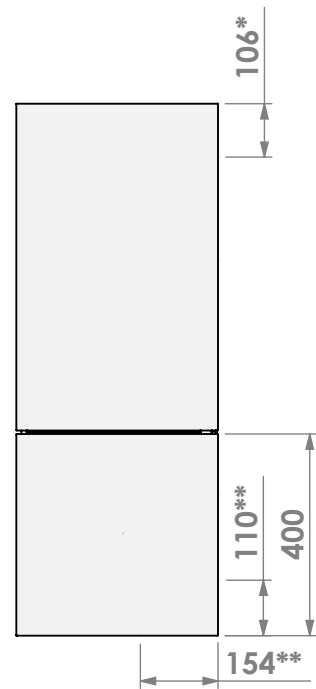

\* = optional flue gas outlet  $\varnothing$ 130 mm  
 \*\* = optional air inlet  $\varnothing$ 80 mm

**barbas**

Barbas Bellfires B.V.  
 Hallenstraat 17  
 5531 AB Bladel  
 The Netherlands  
 www.barbasbellfires.com

Name: BOX 20 45 steel door

Modifications reserved

Scale: 1:15  
 Unit: mm

Version: 0

met houtopslagmodule  
with log store  
avec socle bûcher  
mit Holzfach

\* = optional flue gas outlet  $\varnothing$ 130 mm  
\*\* = optional air inlet  $\varnothing$ 80 mm

Name: BOX 20 45 glass door

Modifications reserved

Scale: 1:15  
Unit: mm

Version: 0