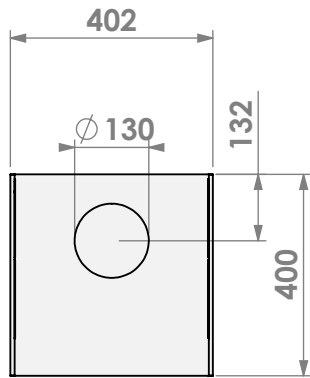

Name: BOX 20 45 steel door

Modifications reserved

Scale: 1:15  
 Unit: mm

Version: 0

met houtopslagmodule  
with log store  
avec socle bûcher  
mit Holzfach

\* = optional flue gas outlet  $\varnothing$ 130 mm  
\*\* = optional air inlet  $\varnothing$ 80 mm

**barbas**

Barbas Bellfires B.V.  
 Hallenstraat 17  
 5531 AB Bladel  
 The Netherlands  
 www.barbasbellfires.com

Name: BOX 20 45 glass door

Modifications reserved

Scale: 1:15  
 Unit: mm

Version: 0

met houtopslagmodule  
with log store  
avec socle bûcher  
mit Holzfach

\* = optional flue gas outlet  $\varnothing$ 130 mm  
\*\* = optional air inlet  $\varnothing$ 80 mm

**belfires**

Barbas Belfires B.V.  
Hallenstraat 17  
5531 AB Bladel  
The Netherlands  
www.barbasbelfires.com

Name: BOX 20 45 glass door

Modifications reserved

Scale: 1:15  
Unit: mm

Version: 0