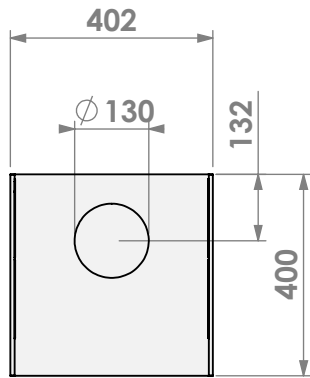

\* = optional flue gas outlet  $\varnothing$ 130 mm  
 \*\* = optional air inlet  $\varnothing$ 80 mm

**barbas**

Barbas Bellfires B.V.  
 Hallenstraat 17  
 5531 AB Bladel  
 The Netherlands  
 www.barbasbellfires.com

Name: BOX 20 45 steel door

Modifications reserved

Scale: 1:15  
 Unit: mm

Version: 0

met houtopslagmodule  
with log store  
avec socle bûcher  
mit Holzfach

\* = optional flue gas outlet  $\varnothing$ 130 mm  
\*\* = optional air inlet  $\varnothing$ 80 mm

**belfires**

Barbas Bellfires B.V.  
Hallenstraat 17  
5531 AB Bladel  
The Netherlands  
www.barbasbellfires.com

Name: BOX 20 45 steel door

Modifications reserved

Scale: 1:15  
Unit: mm

Version: 0

\* = optional flue gas outlet  $\varnothing$ 130 mm  
 \*\* = optional air inlet  $\varnothing$ 80 mm

Name: BOX 20 45 glass door

Modifications reserved

Scale: 1:15  
Unit: mm

Version: 0