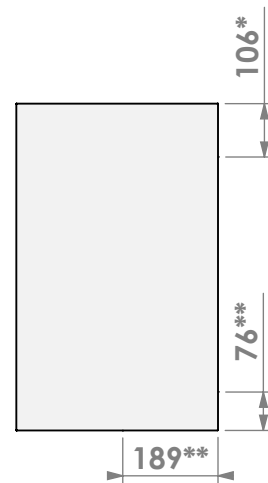

Name: BOX 20 45 steel door

Modifications reserved

Scale: 1:15  
 Unit: mm

Version: 0

met houtopslagmodule  
with log store  
avec socle bûcher  
mit Holzfach

\* = optional flue gas outlet  $\varnothing$ 130 mm  
\*\* = optional air inlet  $\varnothing$ 80 mm

**belfires**

Barbas Bellfires B.V.  
Hallenstraat 17  
5531 AB Bladel  
The Netherlands  
www.barbasbellfires.com

Name: BOX 20 45 steel door

Modifications reserved

Scale: 1:15  
Unit: mm

Version: 0

\* = optional flue gas outlet  $\varnothing$ 130 mm  
 \*\* = optional air inlet  $\varnothing$ 80 mm

Name: BOX 20 45 glass door

Modifications reserved

Scale: 1:15  
Unit: mm

Version: 0