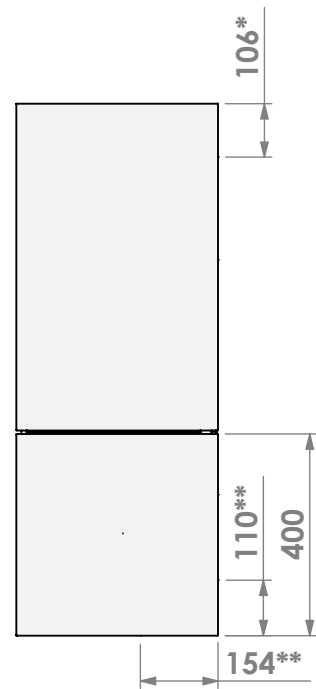

Name: BOX 20 45 steel door

Modifications reserved

Scale: 1:15  
 Unit: mm

Version: 0

met houtopslagmodule  
with log store  
avec socle bûcher  
mit Holzfach

\* = optional flue gas outlet  $\varnothing$ 130 mm  
\*\* = optional air inlet  $\varnothing$ 80 mm

**barbas**

Barbas Bellfires B.V.  
 Hallenstraat 17  
 5531 AB Bladel  
 The Netherlands  
 www.barbasbellfires.com

Name: BOX 20 45 glass door

Modifications reserved

Scale: 1:15  
 Unit: mm

Version: 0

met houtopslagmodule  
with log store  
avec socle bûcher  
mit Holzfach

Name: BOX 20 45 glass door

Modifications reserved

Scale: 1:15  
Unit: mm

Version: 0