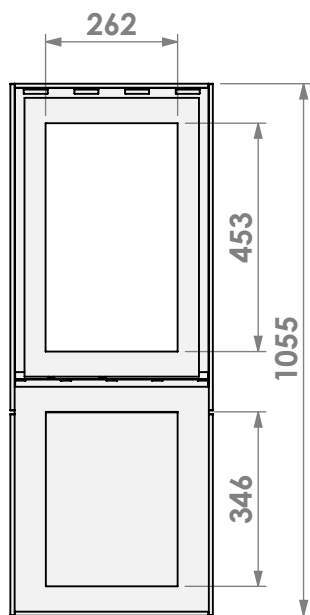

\* = optional flue gas outlet  $\varnothing$ 130 mm  
 \*\* = optional air inlet  $\varnothing$ 80 mm

**barbas**

Barbas Bellfires B.V.  
 Hallenstraat 17  
 5531 AB Bladel  
 The Netherlands  
 www.barbasbellfires.com

Name: BOX 20 45 steel door

Modifications reserved

Scale: 1:15  
 Unit: mm

Version: 0

met houtopslagmodule  
with log store  
avec socle bûcher  
mit Holzfach

\* = optional flue gas outlet  $\varnothing$ 130 mm  
\*\* = optional air inlet  $\varnothing$ 80 mm

**belfires**

Barbas Bellfires B.V.  
Hallenstraat 17  
5531 AB Bladel  
The Netherlands  
www.barbasbellfires.com

Name: BOX 20 45 steel door

Modifications reserved

Scale: 1:15  
Unit: mm

Version: 0

\* = optional flue gas outlet  $\varnothing$ 130 mm  
 \*\* = optional air inlet  $\varnothing$ 80 mm

Name: BOX 20 45 glass door

Modifications reserved

Scale: 1:15  
Unit: mm

Version: 0