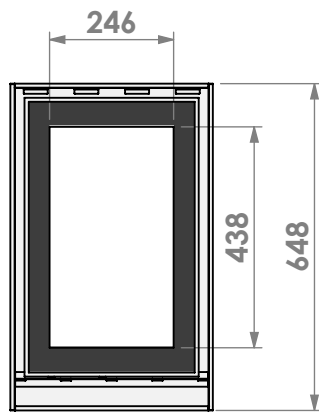

Name: BOX 20 45 steel door

Modifications reserved

Scale: 1:15  
 Unit: mm

Version: 0

met houtopslagmodule  
with log store  
avec socle bûcher  
mit Holzfach

\* = optional flue gas outlet  $\varnothing$ 130 mm  
\*\* = optional air inlet  $\varnothing$ 80 mm

**belfires**

Barbas Bellfires B.V.  
Hallenstraat 17  
5531 AB Bladel  
The Netherlands  
www.barbasbellfires.com

Name: BOX 20 45 steel door

Modifications reserved

Scale: 1:15  
Unit: mm

Version: 0

\* = optional flue gas outlet  $\varnothing$ 130 mm  
 \*\* = optional air inlet  $\varnothing$ 80 mm

**barbas**

Barbas Bellfires B.V.  
 Hallenstraat 17  
 5531 AB Bladel  
 The Netherlands  
 www.barbasbellfires.com

Name: BOX 20 45 glass door

Modifications reserved

Scale: 1:15  
 Unit: mm

Version: 0

met houtopslagmodule  
with log store  
avec socle bûcher  
mit Holzfach

Name: BOX 20 45 glass door

Modifications reserved

Scale: 1:15  
Unit: mm

Version: 0