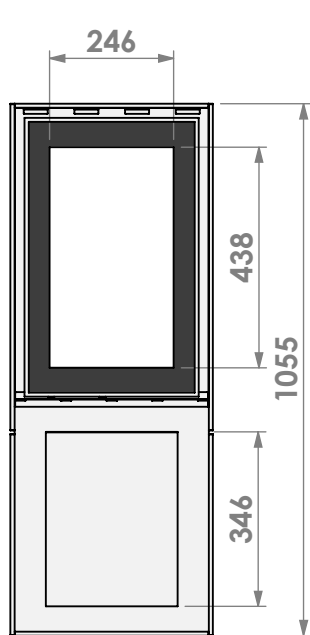

Name: BOX 20 45 steel door

Modifications reserved

Scale: 1:15  
 Unit: mm

Version: 0

met houtopslagmodule  
with log store  
avec socle bûcher  
mit Holzfach

\* = optional flue gas outlet  $\varnothing$ 130 mm  
\*\* = optional air inlet  $\varnothing$ 80 mm

**barbas**

Barbas Bellfires B.V.  
 Hallenstraat 17  
 5531 AB Bladel  
 The Netherlands  
 www.barbasbellfires.com

Name: BOX 20 45 glass door

Modifications reserved

Scale: 1:15  
 Unit: mm

Version: 0

met houtopslagmodule  
with log store  
avec socle bûcher  
mit Holzfach

\* = optional flue gas outlet  $\varnothing$ 130 mm  
\*\* = optional air inlet  $\varnothing$ 80 mm

**belfires**

Barbas Belfires B.V.  
Hallenstraat 17  
5531 AB Bladel  
The Netherlands  
www.barbasbelfires.com

Name: BOX 20 45 glass door

Modifications reserved

Scale: 1:15  
Unit: mm

Version: 0