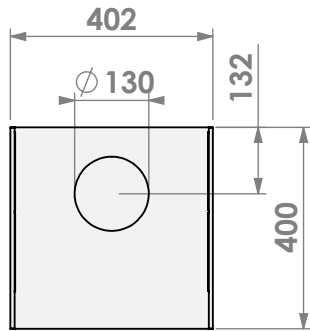

Name: BOX 20 45 steel door

Modifications reserved

Scale: 1:15  
 Unit: mm

Version: 0

met houtopslagmodule  
with log store  
avec socle bûcher  
mit Holzfach

\* = optional flue gas outlet  $\varnothing$ 130 mm  
\*\* = optional air inlet  $\varnothing$ 80 mm

**belfires**

Barbas Bellfires B.V.  
Hallenstraat 17  
5531 AB Bladel  
The Netherlands  
www.barbasbellfires.com

Name: BOX 20 45 steel door

Modifications reserved

Scale: 1:15  
Unit: mm

Version: 0

\* = optional flue gas outlet  $\varnothing$ 130 mm  
 \*\* = optional air inlet  $\varnothing$ 80 mm

**barbas**

Barbas Bellfires B.V.  
 Hallenstraat 17  
 5531 AB Bladel  
 The Netherlands  
 www.barbasbellfires.com

Name: BOX 20 45 glass door

Modifications reserved

Scale: 1:15  
 Unit: mm

Version: 0

met houtopslagmodule  
with log store  
avec socle bûcher  
mit Holzfach

Name: BOX 20 45 glass door

Modifications reserved

Scale: 1:15  
Unit: mm

Version: 0