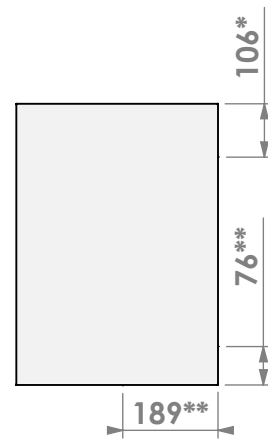

Modifications reserved

Scale: 1:15
 Unit: mm

Version: 0

met houtopslagmodule
with log store
avec socle bûcher
mit Holzfach

* = optional flue gas outlet $\varnothing 130$ mm
** = optional air inlet $\varnothing 80$ mm

barbas

Barbas Bellfires B.V.
Hallenstraat 17
5531 AB Bladel
The Netherlands
www.barbasbellfires.com

Name: BOX 20 40 steel door

Modifications reserved

Scale: 1:15
Unit: mm

Version: 0

* = optional flue gas outlet \varnothing 130 mm
 ** = optional air inlet \varnothing 80 mm

Modifications reserved

Scale: 1:15
 Unit: mm

Version: 0