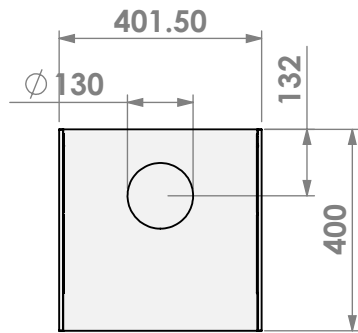

Modifications reserved

Scale: 1:15
 Unit: mm

Version: 0

met houtopslagmodule
with log store
avec socle bûcher
mit Holzfach

* = optional flue gas outlet $\varnothing 130$ mm
** = optional air inlet $\varnothing 80$ mm

barbas

Barbas Bellfires B.V.
 Hallenstraat 17
 5531 AB Bladel
 The Netherlands
 www.barbasbellfires.com

Name: BOX 20 40 glass door

Modifications reserved

Scale: 1:15
 Unit: mm

Version: 0

met houtopslagmodule
 with log store
 avec socle bûcher
 mit Holzfach

* = optional flue gas outlet \varnothing 130 mm
 ** = optional air inlet \varnothing 80 mm

barbas

Barbas Bellfires B.V.
 Hallenstraat 17
 5531 AB Bladel
 The Netherlands
 www.barbasbellfires.com

Name: BOX 20 40 glass door

Modifications reserved

Scale: 1:15
 Unit: mm

Version: 0