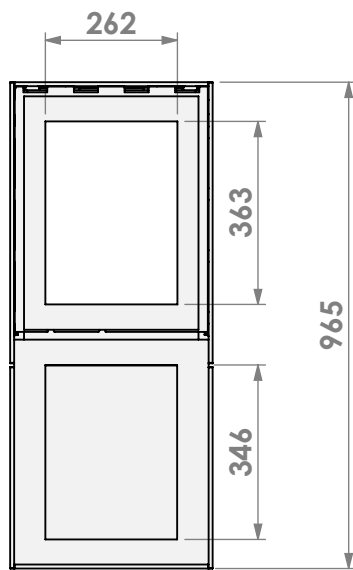

* = optional flue gas outlet \varnothing 130 mm
 ** = optional air inlet \varnothing 80 mm

barbas

Barbas Bellfires B.V.
 Hallenstraat 17
 5531 AB Bladel
 The Netherlands
 www.barbasbellfires.com

Name: BOX 20 40 steel door

Modifications reserved

Scale: 1:15
 Unit: mm

Version: 0

met houtopslagmodule
with log store
avec socle bûcher
mit Holzfach

* = optional flue gas outlet $\varnothing 130$ mm
** = optional air inlet $\varnothing 80$ mm

barbas

Barbas Bellfires B.V.
Hallenstraat 17
5531 AB Bladel
The Netherlands
www.barbasbellfires.com

Name: BOX 20 40 steel door

Modifications reserved

Scale: 1:15
Unit: mm

Version: 0

* = optional flue gas outlet \varnothing 130 mm
 ** = optional air inlet \varnothing 80 mm

Modifications reserved

Scale: 1:15
 Unit: mm

Version: 0