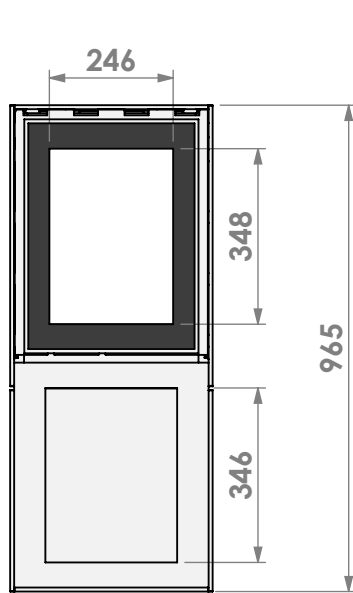

Modifications reserved

Scale: 1:15
 Unit: mm

Version: 0

met houtopslagmodule
with log store
avec socle bûcher
mit Holzfach

* = optional flue gas outlet $\varnothing 130$ mm
** = optional air inlet $\varnothing 80$ mm

barbas

Barbas Bellfires B.V.
 Hallenstraat 17
 5531 AB Bladel
 The Netherlands
 www.barbasbellfires.com

Name: BOX 20 40 glass door

Modifications reserved

Scale: 1:15
 Unit: mm

Version: 0

met houtopslagmodule
 with log store
 avec socle bûcher
 mit Holzfach

* = optional flue gas outlet \varnothing 130 mm
 ** = optional air inlet \varnothing 80 mm

barbas

Barbas Bellfires B.V.
 Hallenstraat 17
 5531 AB Bladel
 The Netherlands
 www.barbasbellfires.com

Name: BOX 20 40 glass door

Modifications reserved

Scale: 1:15
 Unit: mm

Version: 0