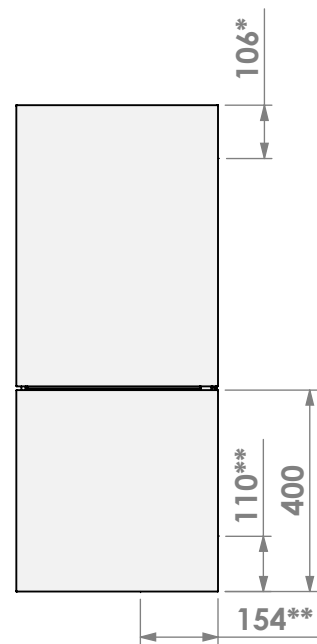

Modifications reserved

Scale: 1:15
 Unit: mm

Version: 0

met houtopslagmodule
with log store
avec socle bûcher
mit Holzfach

* = optional flue gas outlet $\varnothing 130$ mm
** = optional air inlet $\varnothing 80$ mm

barbas

Barbas Bellfires B.V.
 Hallenstraat 17
 5531 AB Bladel
 The Netherlands
 www.barbasbellfires.com

Name: BOX 20 40 glass door

Modifications reserved

Scale: 1:15
 Unit: mm

Version: 0

met houtopslagmodule
 with log store
 avec socle bûcher
 mit Holzfach

Modifications reserved

Scale: 1:15
 Unit: mm

Version: 0