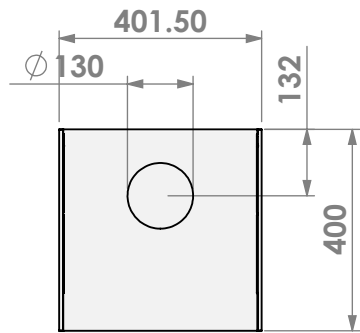

* = optional flue gas outlet \varnothing 130 mm
 ** = optional air inlet \varnothing 80 mm

barbas

Barbas Bellfires B.V.
 Hallenstraat 17
 5531 AB Bladel
 The Netherlands
 www.barbasbellfires.com

Name: BOX 20 40 steel door

Modifications reserved

Scale: 1:15
 Unit: mm

Version: 0

met houtopslagmodule
with log store
avec socle bûcher
mit Holzfach

* = optional flue gas outlet $\varnothing 130$ mm
** = optional air inlet $\varnothing 80$ mm

Modifications reserved

Scale: 1:15
 Unit: mm

Version: 0