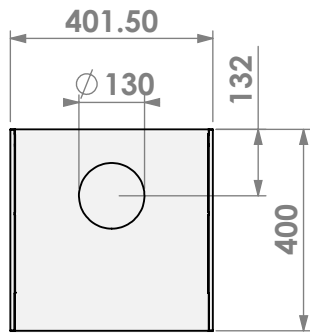

Modifications reserved

Scale: 1:15
 Unit: mm

Version: 0

met houtopslagmodule
with log store
avec socle bûcher
mit Holzfach

* = optional flue gas outlet $\varnothing 130$ mm
** = optional air inlet $\varnothing 80$ mm

barbas

Barbas Bellfires B.V.
Hallenstraat 17
5531 AB Bladel
The Netherlands
www.barbasbellfires.com

Name: BOX 20 40 steel door

Modifications reserved

Scale: 1:15
Unit: mm

Version: 0

* = optional flue gas outlet \varnothing 130 mm
 ** = optional air inlet \varnothing 80 mm

barbas

Barbas Bellfires B.V.
 Hallenstraat 17
 5531 AB Bladel
 The Netherlands
 www.barbasbellfires.com

Name: BOX 20 40 glass door

Modifications reserved

Scale: 1:15
 Unit: mm

Version: 0

met houtopslagmodule
 with log store
 avec socle bûcher
 mit Holzfach

Modifications reserved

Scale: 1:15
 Unit: mm

Version: 0