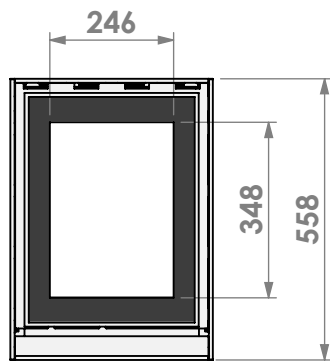

Modifications reserved

Scale: 1:15
 Unit: mm

Version: 0

met houtopslagmodule
with log store
avec socle bûcher
mit Holzfach

* = optional flue gas outlet $\varnothing 130$ mm
** = optional air inlet $\varnothing 80$ mm

barbas

Barbas Bellfires B.V.
Hallenstraat 17
5531 AB Bladel
The Netherlands
www.barbasbellfires.com

Name: BOX 20 40 steel door

Modifications reserved

Scale: 1:15
Unit: mm

Version: 0

* = optional flue gas outlet \varnothing 130 mm
 ** = optional air inlet \varnothing 80 mm

barbas

Barbas Bellfires B.V.
 Hallenstraat 17
 5531 AB Bladel
 The Netherlands
 www.barbasbellfires.com

Name: BOX 20 40 glass door

Modifications reserved

Scale: 1:15
 Unit: mm

Version: 0

met houtopslagmodule
 with log store
 avec socle bûcher
 mit Holzfach

Modifications reserved

Scale: 1:15
 Unit: mm

Version: 0