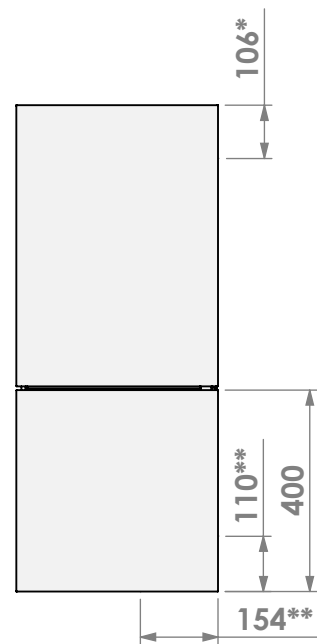

* = optional flue gas outlet \varnothing 130 mm
 ** = optional air inlet \varnothing 80 mm

barbas

Barbas Bellfires B.V.
 Hallenstraat 17
 5531 AB Bladel
 The Netherlands
 www.barbasbellfires.com

Name: BOX 20 40 steel door

Modifications reserved

Scale: 1:15
 Unit: mm

Version: 0

met houtopslagmodule
with log store
avec socle bûcher
mit Holzfach

* = optional flue gas outlet $\varnothing 130$ mm
** = optional air inlet $\varnothing 80$ mm

barbas

Barbas Bellfires B.V.
Hallenstraat 17
5531 AB Bladel
The Netherlands
www.barbasbellfires.com

Name: BOX 20 40 steel door

Modifications reserved

Scale: 1:15
Unit: mm

Version: 0

* = optional flue gas outlet \varnothing 130 mm
 ** = optional air inlet \varnothing 80 mm

Modifications reserved

Scale: 1:15
 Unit: mm

Version: 0