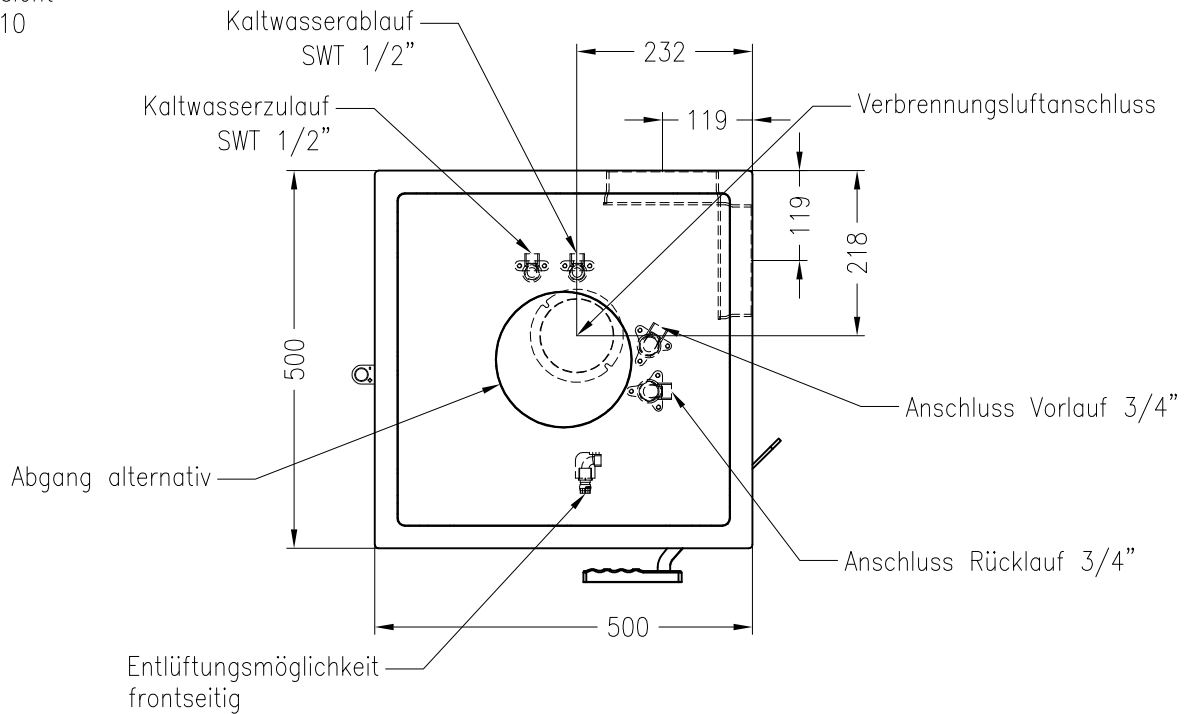

Kaminofen Piko H₂O

feststehend, Stahlverkleidung

Selection

Stand: 05/2015

Vorderansicht
M~1:20

Seitenansicht
M~1:20

Rückansicht
M~1:20

Draufsicht
M~1:10