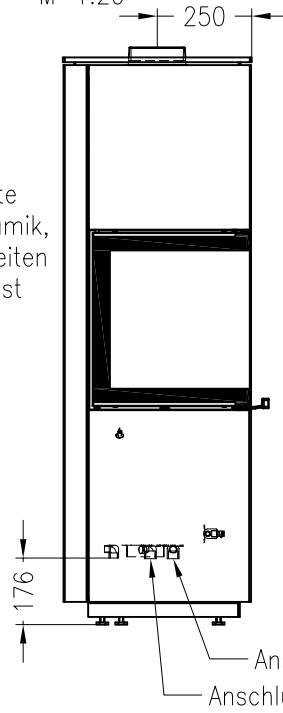

Kaminofen Piko H₂O

feststehend, Stahlverkleidung

Selection

Stand: 05/2015

Vorderansicht
M~1:20

Seitenansicht
M~1:20

Rückansicht
M~1:20

Draufsicht
M~1:10