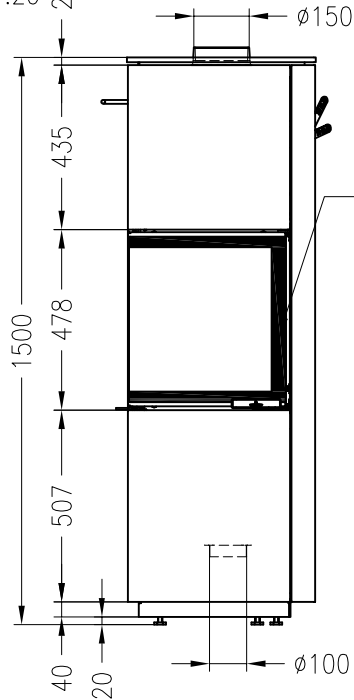

Kaminofen Piko H₂O

feststehend, Stahlverkleidung

Selection

Stand: 05/2015

Vorderansicht
M~1:20

Seitenansicht
M~1:20

Rückansicht
M~1:20

Draufsicht
M~1:10