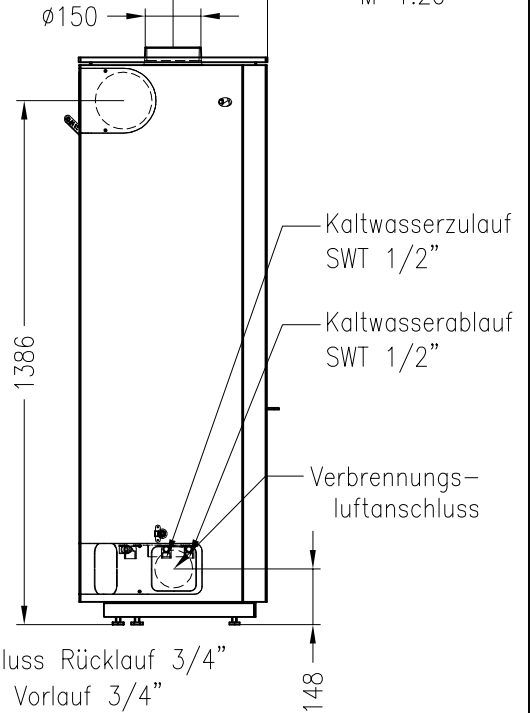

Kaminofen Piko H₂O

feststehend, Stahlverkleidung

Selection

Stand: 05/2015

Vorderansicht
M~1:20

Seitenansicht
M~1:20

Rückansicht
M~1:20

Draufsicht
M~1:10