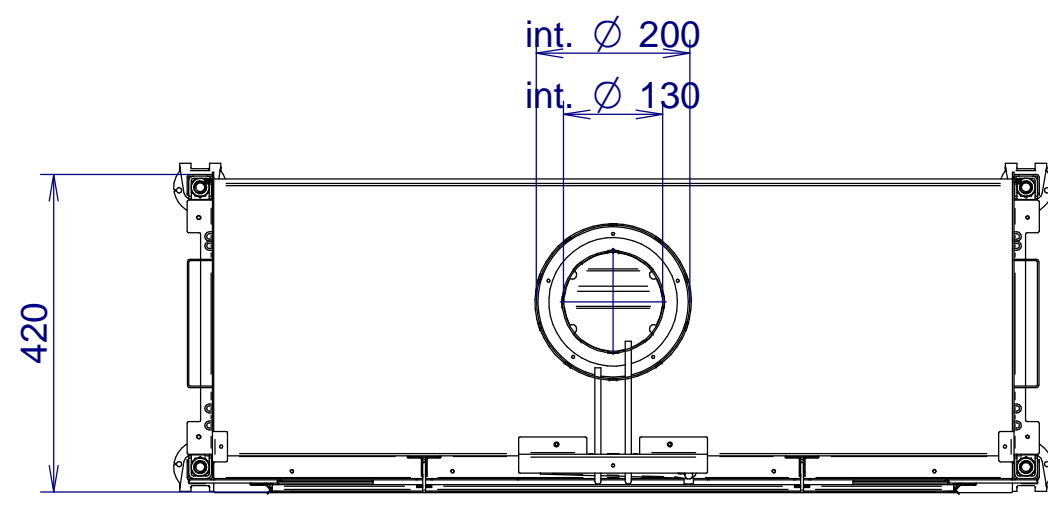

# GAS 980TV ULTRA VIEW