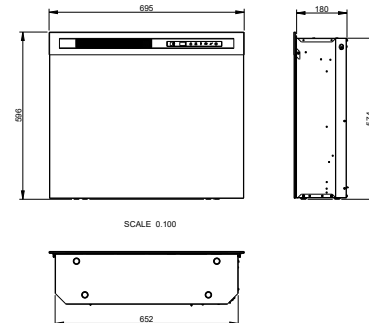

XHD Electric firebox

Afmetingen

Alle afmetingen zijn in mm

23" Firebox - XHD23

26" Firebox - XHD26

28" Firebox - XHD28

	XHD23	XHD26	XHD28
Algemene specificaties	Vuursysteem	Optiflame®	Optiflame®
	Artikelnummer	210951	210975
	EAN-code	5011139210951	5011139210975
	Model	Firebox	Firebox
	Zicht op het vuur	1-zijdig	1-zijdig
	Kleur	Zwart	Zwart
	Decoratie / vuurbed	LED-houtset	LED-houtset
Productafmeting	Vuurbeeld (BxH)	52 x 42 cm	60 x 38 cm
	Buitenmaten BxHxD	58,4 x 51,9 x 19 cm	66 x 47,9 x 19cm
Funcities	Warmteafgifte	Ja	Ja
	Thermostaat	Ja	Ja
	Afstandsbediening	Ja	Ja
	Handmatige bediening direct bij de haard mogelijk ja / nee	Ja, alleen vlam en effecten	Ja, alleen vlam en effecten
	Lampmodule	LED	LED
	Geluidsmodule	Nee	Nee
	Instellingen kleureffecten	Ja, vlammen kunnen aangepast worden naar meer blauwe, rode of oranje kleur.	Ja, vlammen kunnen aangepast worden naar meer blauwe, rode of oranje kleur.
Verbruik	Warmte-instelling 1 in W	1400W	1400W
	Warmte-instelling 2 in W	-	-
	Alleen vlamwerking	7W	7W
	Max. verbruik	1400W	1400W
Voltage	Spanning/elektrische frequentie	230V/50Hz	230V/50Hz
Specificaties	Productgewicht in kg	11	11,5
	Kabellengte	1,5 m	1,5 m
	Garantie	2 jaar	2 jaar