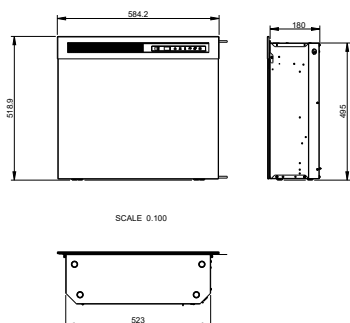

XHD Electric firebox

Optiflame® | 230V/50Hz | 1400 Watt

3 installatieopties

23" Firebox - XHD23

26" Firebox - XHD26

28" Firebox - XHD28

De Dimplex Firebox is een elektrische firebox die kan worden ingebouwd in een muur of een op maat gemaakte omlijsting. De XHD modellen vallen op door een aantal extra kwaliteitspunten. De frameloze behuizing biedt een maximaal zicht op de vlammen, de bewegingssnelheid van de vlammen is verstelbaar en het speciale gloeibed heeft verschillende kleurenthema's die je kunt aanpassen aan je eigen smaak en stijl. De digitale thermostaat van de ingebouwde verwarming zorgt ervoor dat de temperatuur aangenaam en makkelijk te regelen is. De Firebox XHD is verkrijgbaar in verschillende formaten.

XHD Electric firebox

Afmetingen

Alle afmetingen zijn in mm

23" Firebox - XHD23

26" Firebox - XHD26

28" Firebox - XHD28

	XHD23	XHD26	XHD28
Algemene specificaties	Vuursysteem	Optiflame®	Optiflame®
	Artikelnummer	210951	210975
	EAN-code	5011139210951	5011139210975
	Model	Firebox	Firebox
	Zicht op het vuur	1-zijdig	1-zijdig
	Kleur	Zwart	Zwart
	Decoratie / vuurbed	LED-houtset	LED-houtset
Productafmeting	Vuurbeeld (BxH)	52 x 42 cm	60 x 38 cm
	Buitenmaten BxHxD	58,4 x 51,9 x 19 cm	66 x 47,9 x 19cm
Funcities	Warmteafgifte	Ja	Ja
	Thermostaat	Ja	Ja
	Afstandsbediening	Ja	Ja
	Handmatige bediening direct bij de haard mogelijk ja / nee	Ja, alleen vlam en effecten	Ja, alleen vlam en effecten
	Lampmodule	LED	LED
	Geluidsmodule	Nee	Nee
	Instellingen kleureffecten	Ja, vlammen kunnen aangepast worden naar meer blauwe, rode of oranje kleur.	Ja, vlammen kunnen aangepast worden naar meer blauwe, rode of oranje kleur.
Verbruik	Warmte-instelling 1 in W	1400W	1400W
	Warmte-instelling 2 in W	-	-
	Alleen vlamwerking	7W	7W
	Max. verbruik	1400W	1400W
Voltage	Spanning/elektrische frequentie	230V/50Hz	230V/50Hz
Specificaties	Productgewicht in kg	11	11,5
	Kabellengte	1,5 m	1,5 m
	Garantie	2 jaar	2 jaar