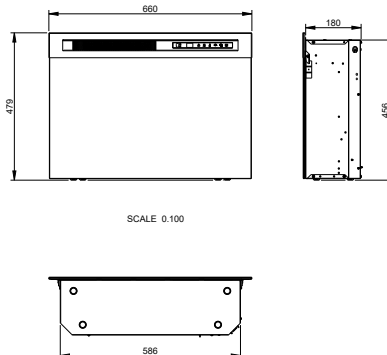

XHD Electric firebox

Afmetingen

Alle afmetingen zijn in mm

23" Firebox - XHD23

26" Firebox - XHD26

28" Firebox - XHD28

	XHD23	XHD26	XHD28
Algemene specificaties	Vuursysteem	Optiflame®	Optiflame®
	Artikelnummer	210951	210975
	EAN-code	5011139210951	5011139210975
	Model	Firebox	Firebox
	Zicht op het vuur	1-zijdig	1-zijdig
	Kleur	Zwart	Zwart
	Decoratie / vuurbed	LED-houtset	LED-houtset
Productafmeting	Vuurbeeld (BxH)	52 x 42 cm	60 x 38 cm
	Buitenmaten BxHxD	58,4 x 51,9 x 19 cm	66 x 47,9 x 19cm
Funcities	Warmteafgifte	Ja	Ja
	Thermostaat	Ja	Ja
	Afstandsbediening	Ja	Ja
	Handmatige bediening direct bij de haard mogelijk ja / nee	Ja, alleen vlam en effecten	Ja, alleen vlam en effecten
	Lampmodule	LED	LED
	Geluidsmodule	Nee	Nee
	Instellingen kleureffecten	Ja, vlammen kunnen aangepast worden naar meer blauwe, rode of oranje kleur.	Ja, vlammen kunnen aangepast worden naar meer blauwe, rode of oranje kleur.
Verbruik	Warmte-instelling 1 in W	1400W	1400W
	Warmte-instelling 2 in W	-	-
	Alleen vlamwerking	7W	7W
	Max. verbruik	1400W	1400W
Voltage	Spanning/elektrische frequentie	230V/50Hz	230V/50Hz
Specificaties	Productgewicht in kg	11	11,5
	Kabellengte	1,5 m	1,5 m
	Garantie	2 jaar	2 jaar