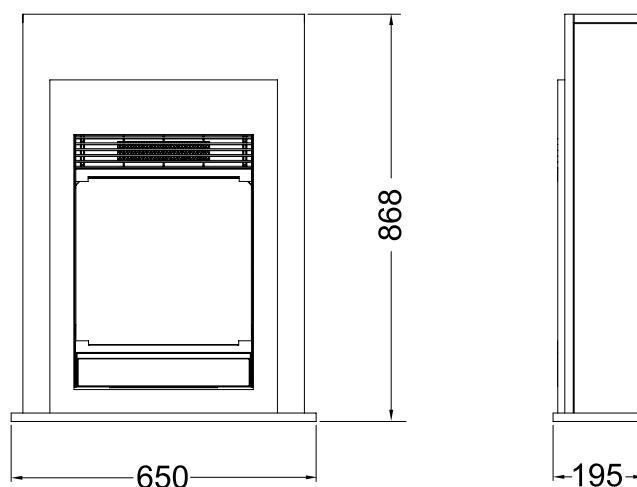

- Modern en compact design, ideaal voor kleinere ruimten
- Draaithermostaat voor temperatuurregeling
- Gelakt oppervlak zorgt voor een glanzende afwerking

		Bellini wit	Bellini zwart
Algemene specificaties	Vuursysteem	Optiflame®	Optiflame®
	Artikelnummer	211149	211132
	EAN-code	5011139211149	5011139211132
	Model	Vrijstaande haard	Vrijstaande haard
	Zicht op het vuur	1-zijdig	1-zijdig
	Kleur	Wit met wit frame	Wit met zwart frame
	Decoratie / vuurbed	Houtset	Houtset
Productafmeting	Vuurbeeld (BxH)	34 x 38 cm	34 x 38 cm
	Buitenmaten BxHxD	65 x 86,8 x 19,5 cm	65 x 86,8 x 19,5 cm
Functies	Warmteafgifte	Ja	Ja
	Thermostaat	Ja	Ja
	Afstandsbediening	Ja	Ja
	Handmatige bediening direct bij de haard mogelijk ja / nee	Ja	Ja
	Lampmodule	LED	LED
	Geluidsmodule	Nee	Nee
	Instellingen kleureffecten	-	-
Verbruik	Warmte-instelling 1 in W	750W	750W
	Warmte-instelling 2 in W	1500W	1500W
	Alleen vlamwerking	10W	10W
	Max. verbruik	1500W	1500W
Voltage	Spanning/elektrische frequentie	230V/50Hz	230V/50Hz
Specificaties	Productgewicht in kg	21,5	21,5
	Kabellengte	1,5 m	1,5 m
	Garantie	2 jaar	2 jaar