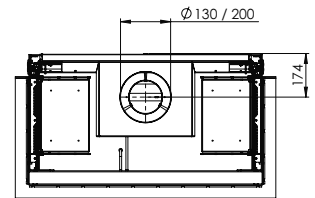

Scan mij

Ervaar!

Kortom: Moderne en zeer energiezuinige gashaard met ongekende mogelijkheden.

Specificaties

Buitenmaat BxHxD in mm
1040 x 1173 x 574

Vuurzicht BxHxD in mm
872 x 650 x 383

Brander
Log Burner 3.0

Decoratie opties
Houtset

Achterwand
Achterwand staal vlak

Afstandsbediening
Via app en ITC Remote

Vermogen
10,3 kW

Besturingssysteem
Honeywell

Energie label
B

Opties (tegen meerprijs)
HPL Module
Ontspiegeld glas
Zwart glazen achterwand
Dieptekader 30 mm
Dieptekader 100 mm
Verstelbare poten
Muurbeugel

DECORATIEOPTIES

HPL module

Meer productinformatie?

Afvoermateriaal 130/200

* Incl. optional adjustable feet