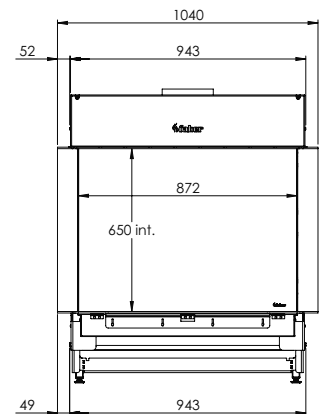

Scan mij

Ervaar!

Kortom: Moderne en zeer energiezuinige gashaard met ongekende mogelijkheden.

Specificaties

Buitenmaat BxHxD in mm
1040 x 1173 x 574

Vuurzicht BxHxD in mm
872 x 650 x 383

Brander
Log Burner 3.0

Decoratie opties
Houtset

Achterwand
Achterwand staal vlak

Afstandsbediening
Via app en ITC Remote

Vermogen
10,3 kW

Besturingssysteem
Honeywell

Energie label
B

Opties (tegen meerprijs)
HPL Module
Ontspiegeld glas
Zwart glazen achterwand
Dieptekader 30 mm
Dieptekader 100 mm
Verstelbare poten
Muurbeugel

DECORATIEOPTIES

HPL module

Meer productinformatie?

Afvoermateriaal 130/200

* Incl. optional adjustable feet