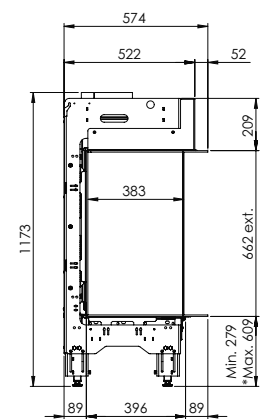

Scan mij

Ervaar!

Kortom: Moderne en zeer energiezuinige gashaard met ongekende mogelijkheden.

Specificaties

Buitenmaat BxHxD in mm
1040 x 1173 x 574

Vuurzicht BxHxD in mm
872 x 650 x 383

Brander
Log Burner 3.0

Decoratie opties
Houtset

Achterwand
Achterwand staal vlak

Afstandsbediening
Via app en ITC Remote

Vermogen
10,3 kW

Besturingssysteem
Honeywell

Energie label
B

Opties (tegen meerprijs)
HPL Module
Ontspiegeld glas
Zwart glazen achterwand
Dieptekader 30 mm
Dieptekader 100 mm
Verstelbare poten
Muurbeugel

DECORATIEOPTIES

HPL module

Meer productinformatie?

Afvoermateriaal 130/200

* Incl. optional adjustable feet