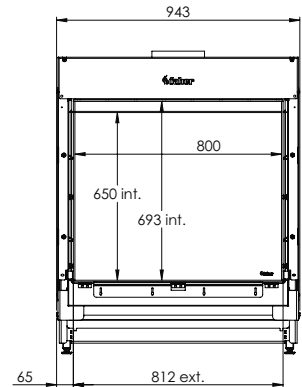

Scan mij

Ervaar!

Kortom: Moderne en zeer energiezuinige gashaard met ongekende mogelijkheden.

Specificaties

Buitenmaat BxHxD in mm
943 x 1173 x 574

Vuurzicht BxHxD in mm
800 x 650

Brander
Log Burner 3.0

Decoratie opties
Houtset

Achterwand
Achterwand staal vlak

Afstandsbediening
Via app en ITC Remote

Vermogen
10,3 kW

Besturingssysteem
Honeywell

Energie label
B

Opties (tegen meerprijs)
HPL Module
Ontspiegeld glas
Zwart glazen achterwand
Dieptekader 30 mm
Dieptekader 100 mm
Verstelbare poten
Muurbeugel

DECORATIEOPTIES

HPL module

Meer productinformatie?

Afvoermateriaal 130/200

* Incl. optional adjustable feet