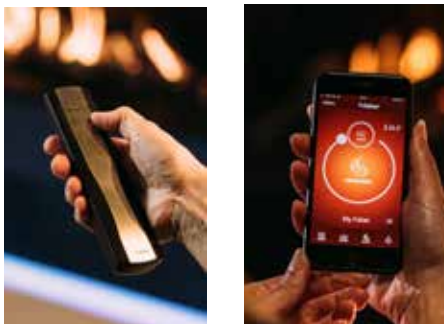

MatriX Hybrid

Onze hybride MatriX sfeerhaarden worden elektrisch ondersteund met LED-licht; vergelijkbaar met hybride auto's. Dit energiezuinige licht wordt gebruikt om de gasvlammen gedeeltelijk te vervangen en de vuurgloed te verrijken. Dit unieke 'samenspel' tussen gas en licht met de naam 'Hybrid Pro Lighting' (HPL) zorgt voor een rijk vuurbeeld dat qua intensiteit en beleving elke normale sfeerhaard op gas overtreft. En: dankzij deze HPL module kan een reductie in gasverbruik, CO₂-uitstoot en warmte tot ruim 50% worden behaald.

Waarom kiezen voor de MatriX Hybrid:

- Tot wel 50% minder gasverbruik; zonder in te leveren op vuurbeleving,
- Met (optionele) Hybrid Pro Light module voor nog een rijker vuurbeeld; zelfs op de laagste stand,
- Horizontaal georiënteerd vuurbeeld met gelijkmatig verdeelde vlammen over de gehele breedte van de haard,
- Maar liefst 7 verschillende branders bieden ongekende instelmogelijkheden; altijd het perfecte vuurbeeld in elke situatie,
- Warmte-output instelbaar van maximaal 10 tot slechts 1,5 KW; dus ook ideaal voor moderne goed geïsoleerde woningen met relatief lage warmtebehoefte,
- Verkrijgbaar in verschillende maatvoeringen en als front, 2- en 3-zijdig, Room divider of See through model.

Scan mij

Ervaar!

Kortom: Moderne en zeer energiezuinige gashaard met ongekende mogelijkheden.

Specificaties

Buitenmaat BxHxD in mm
943 x 1173 x 574

Vuurzicht BxHxD in mm
800 x 650

Brander
Log Burner 3.0

Decoratie opties
Houtset