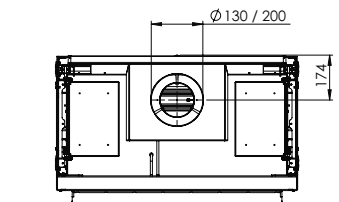

Scan mij

Ervaar!

Kortom: Moderne en zeer energiezuinige gashaard met ongekende mogelijkheden.

Specificaties

Buitenmaat BxHxD in mm
943 x 1173 x 574

Vuurzicht BxHxD in mm
800 x 650

Brander
Log Burner 3.0

Decoratie opties
Houtset

Achterwand
Achterwand staal vlak

Afstandsbediening
Via app en ITC Remote

Vermogen
10,3 kW

Besturingssysteem
Honeywell

Energie label
B

Opties (tegen meerprijs)
HPL Module
Ontspiegeld glas
Zwart glazen achterwand
Dieptekader 30 mm
Dieptekader 100 mm
Verstelbare poten
Muurbeugel

DECORATIEOPTIES

HPL module

Meer productinformatie?

Afvoermateriaal 130/200

* Incl. optional adjustable feet