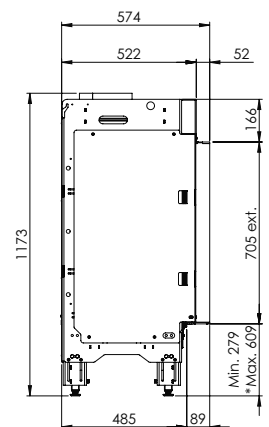

Scan mij

Ervaar!

Kortom: Moderne en zeer energiezuinige gashaard met ongekende mogelijkheden.

Specificaties

Buitenmaat BxHxD in mm
943 x 1173 x 574

Vuurzicht BxHxD in mm
800 x 650

Brander
Log Burner 3.0

Decoratie opties
Houtset

Achterwand
Achterwand staal vlak

Afstandsbediening
Via app en ITC Remote

Vermogen
10,3 kW

Besturingssysteem
Honeywell

Energie label
B

Opties (tegen meerprijs)
HPL Module
Ontspiegeld glas
Zwart glazen achterwand
Dieptekader 30 mm
Dieptekader 100 mm
Verstelbare poten
Muurbeugel

DECORATIEOPTIES

HPL module

Meer productinformatie?

Afvoermateriaal 130/200

* Incl. optional adjustable feet