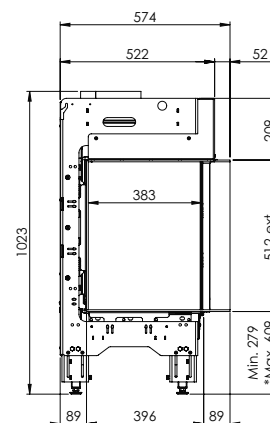

# MatriX | 800/500 II

## Afvoermateriaal 130/200

\* Incl. optional adjustable feet

## Specificaties

**Buitenmaat BxHxD in mm**  
992 x 1023 x 574

**Vuurzicht BxHxD in mm**  
837 x 500 x 383

**Brander**  
Log Burner 3.0

**Decoratie opties**  
Houtset

**Achterwand**  
Achterwand staal vlak