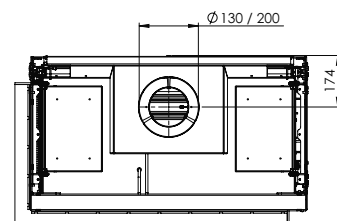

## Afvoermateriaal 130/200

\* Incl. optional adjustable feet

## Specificaties

**Buitenmaat BxHxD in mm**  
992 x 1023 x 574

**Vuurzicht BxHxD in mm**  
837 x 500 x 383

**Brander**  
Log Burner 3.0

**Decoratie opties**  
Houtset

**Achterwand**  
Achterwand staal vlak