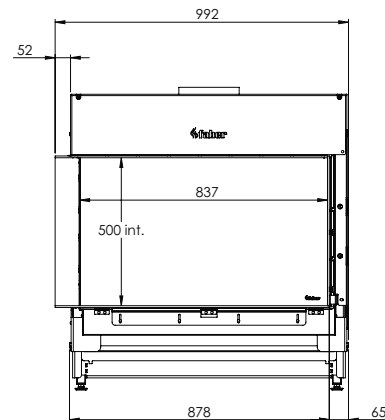

## Afvoermateriaal 130/200

\* Incl. optional adjustable feet

## Specificaties

**Buitenmaat BxHxD in mm**  
992 x 1023 x 574

**Vuurzicht BxHxD in mm**  
837 x 500 x 383

**Brander**  
Log Burner 3.0

**Decoratie opties**  
Houtset

**Achterwand**  
Achterwand staal vlak