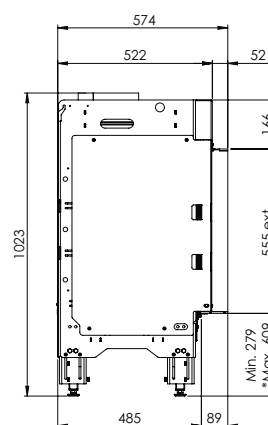

## Specificaties

**Buitenmaat BxHxD in mm**  
1193 x 1023 x 574

**Vuurzicht BxHxD in mm**  
1050 x 500

**Brander**  
Log Burner 3.0

**Decoratie opties**  
Houtset

**Achterwand**  
Achterwand staal vlak

**Afstandsbediening**  
Via app en ITC Remote

**Vermogen**  
10,0 kW

**Besturingssysteem**  
Honeywell

**Energie label**  
B

**Opties (tegen meerprijs)**  
HPL Module  
Ontspiegeld glas  
Zwart glazen achterwand  
Dieptekader 30 mm  
Dieptekader 100 mm  
Verstelbare poten  
Muurbeugel

## DECORATIEOPTIES

HPL module

Meer productinformatie?

## Afvoermateriaal 130/200

\* Incl. optional adjustable feet

There is **so much to tell...**