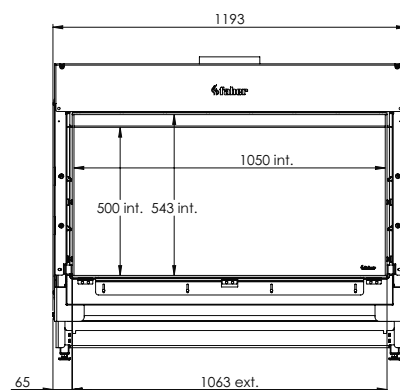

## Specificaties

**Buitenmaat BxHxD in mm**  
1193 x 1023 x 574

**Vuurzicht BxHxD in mm**  
1050 x 500

**Brander**  
Log Burner 3.0

**Decoratie opties**  
Houtset

**Achterwand**  
Achterwand staal vlak

**Afstandsbediening**  
Via app en ITC Remote

**Vermogen**  
10,0 kW

**Besturingssysteem**  
Honeywell

**Energie label**  
B

**Opties (tegen meerprijs)**  
HPL Module  
Ontspiegeld glas  
Zwart glazen achterwand  
Dieptekader 30 mm  
Dieptekader 100 mm  
Verstelbare poten  
Muurbeugel

## DECORATIEOPTIES

HPL module

Meer productinformatie?

## Afvoermateriaal 130/200

\* Incl. optional adjustable feet

There is **so much to tell...**