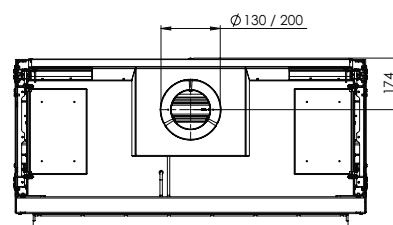

Afvoermateriaal 130/200

* Incl. optional adjustable feet

There is **so much to tell...**