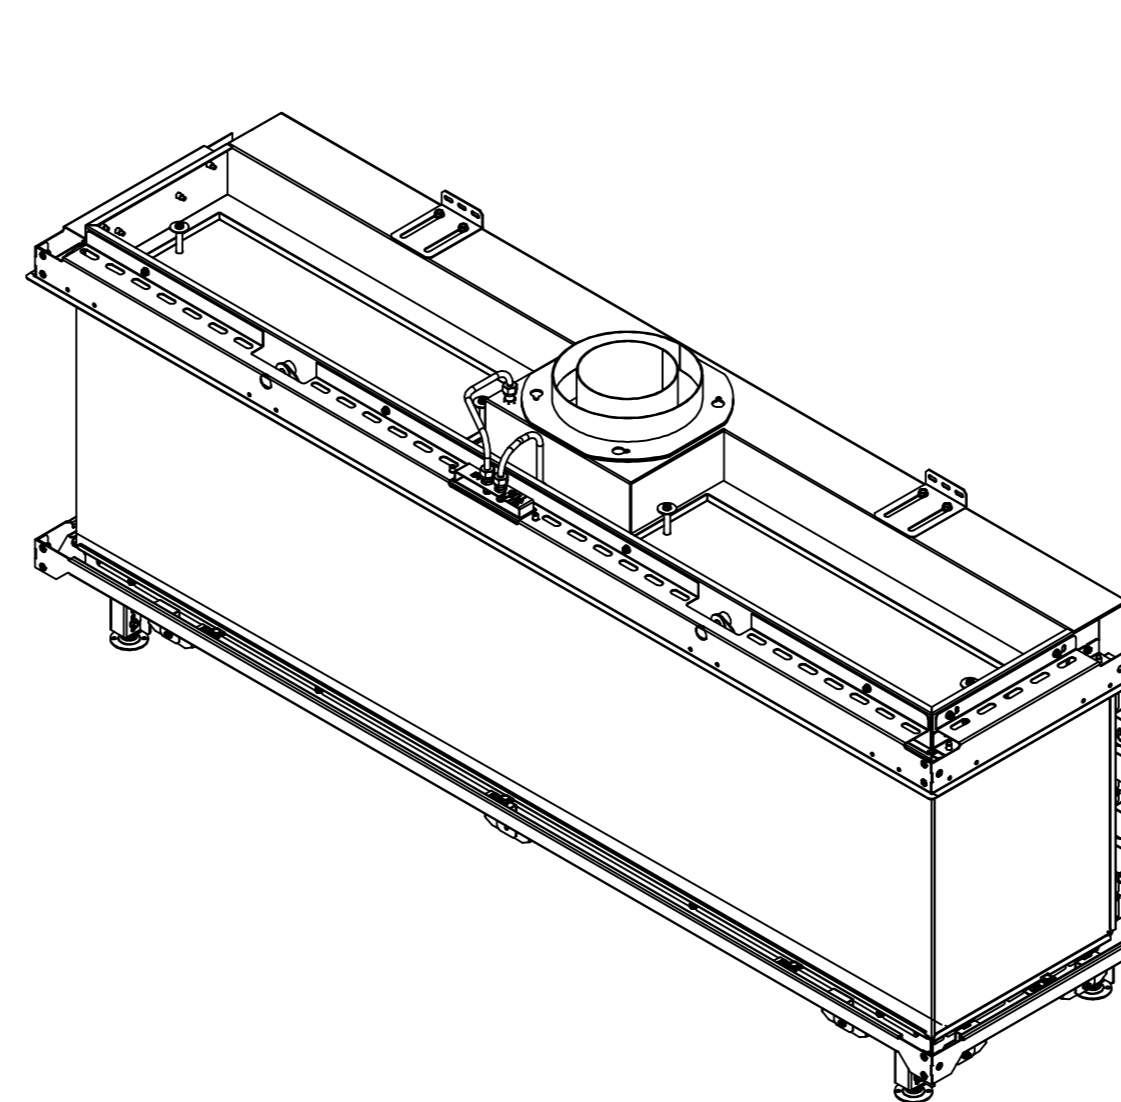

RAIS Visio Gas 160-45-32 3S-6543

Visio5_Diskant_041022