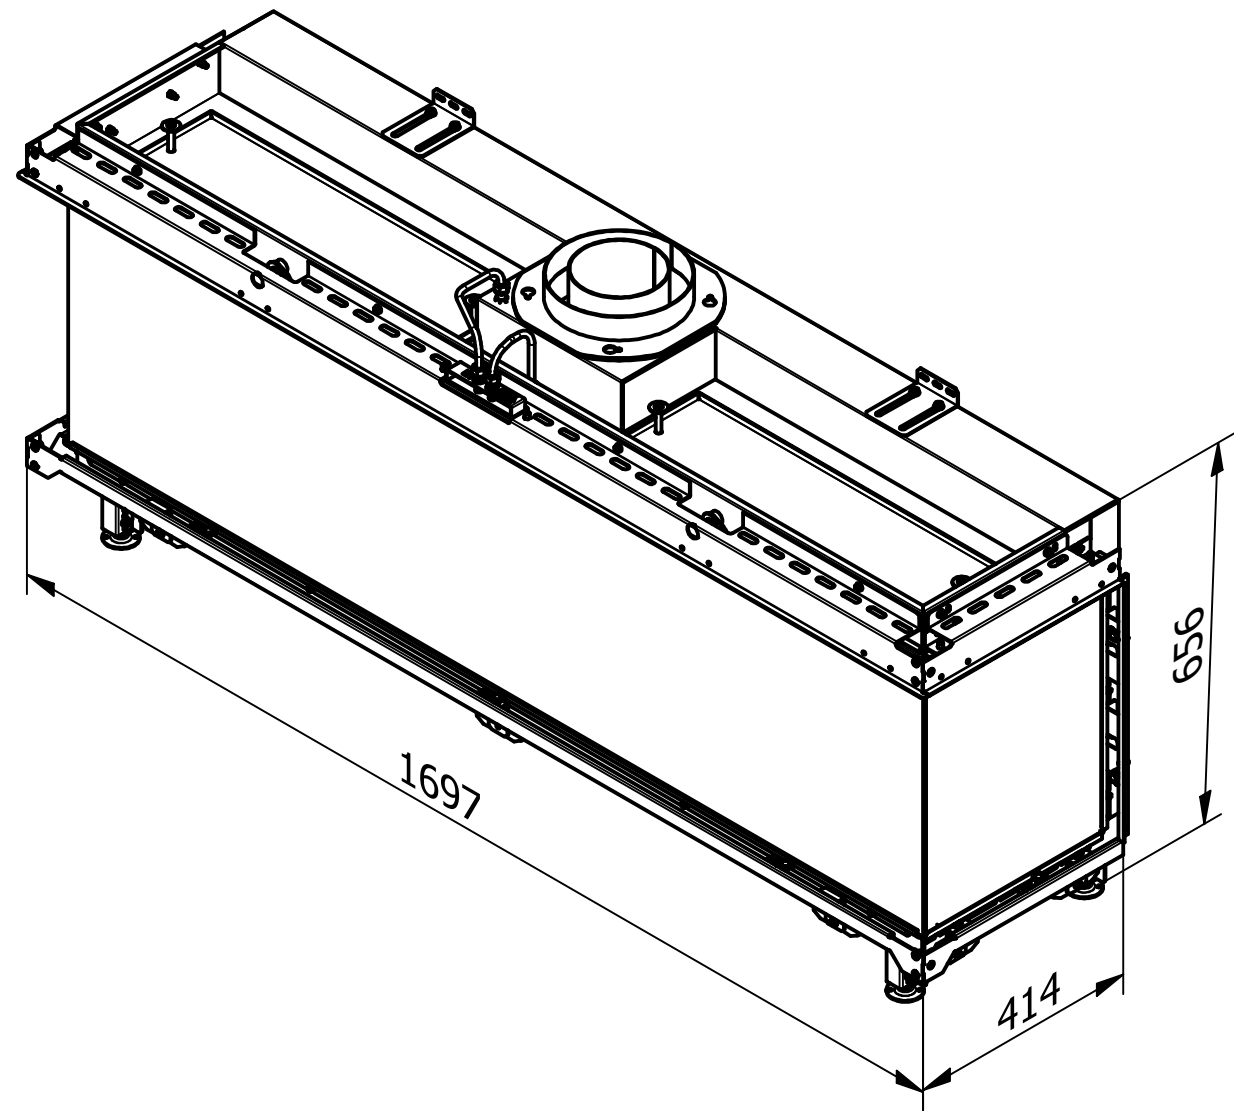

Without frame