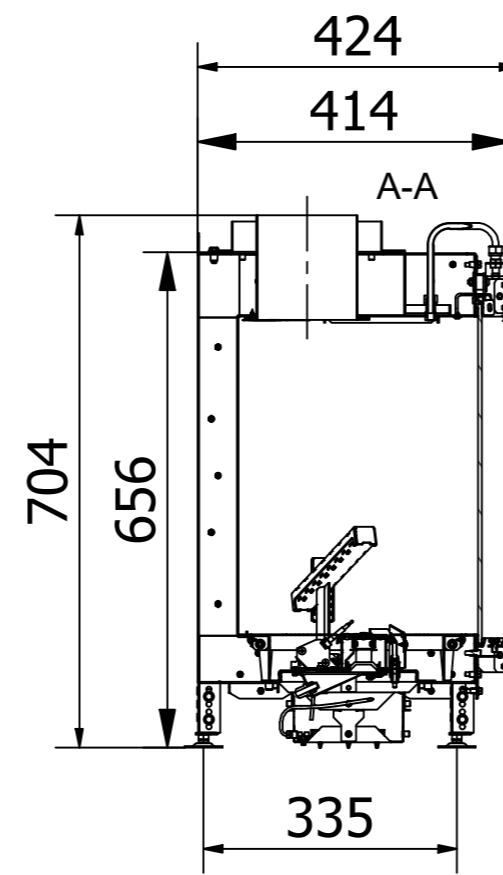

RAIS Visio Gas 160-45-32 3S-6543

Visio5_Diskant_041022