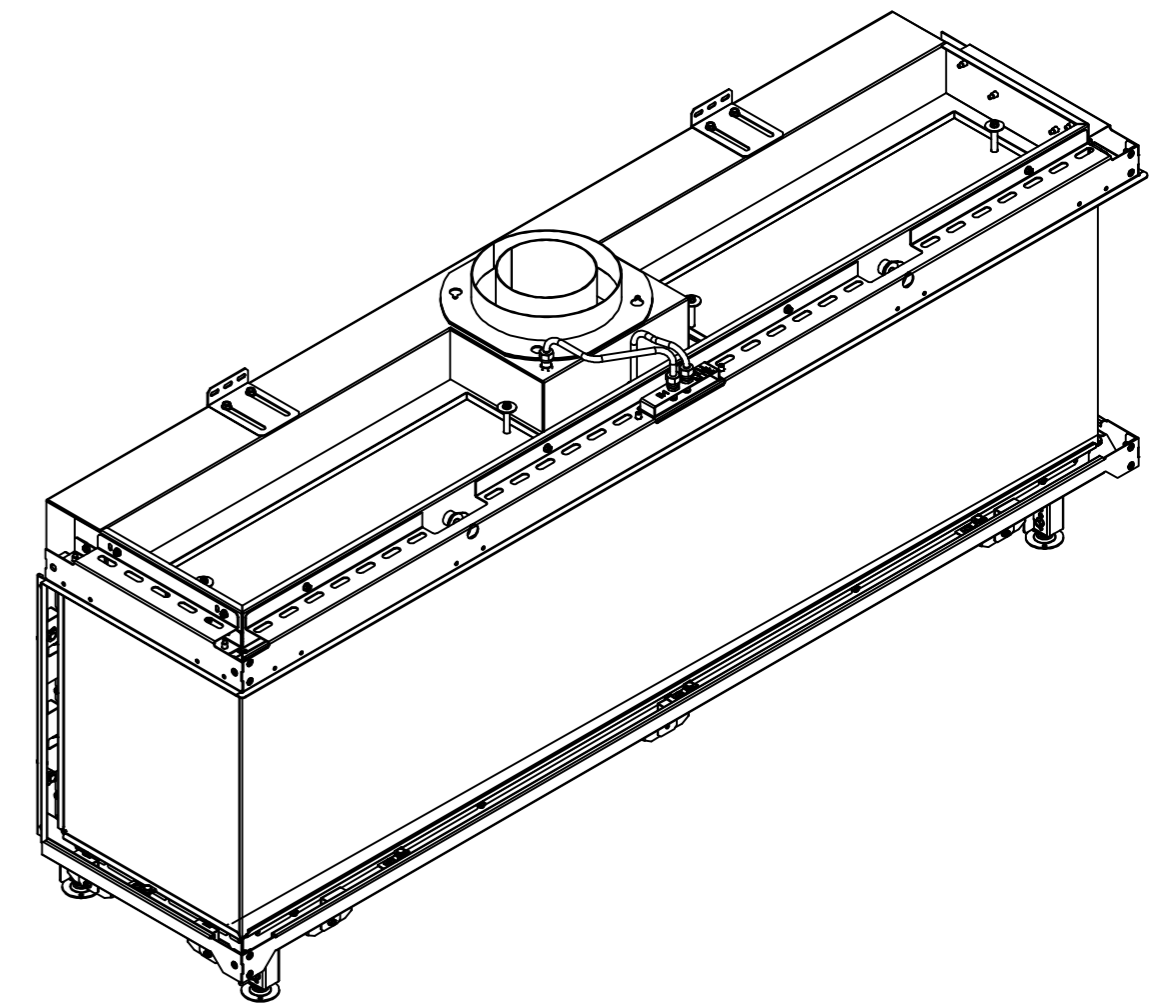

RAIS Visio Gas 160-45-32 3S-6543

Visio5_Diskant_041022