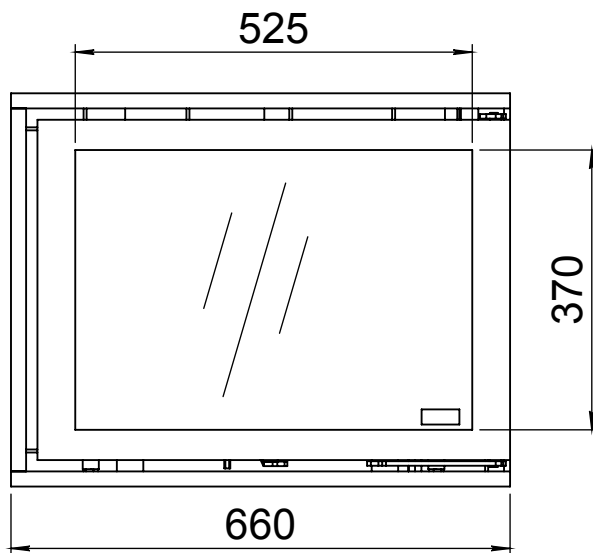

Kachel
Type **Instyle corner 660 links**

Eenheid
Units mm

Datum
Date 18-01-12

www.geurts.nl

Wijzigingen voorbehouden.
Subject to changes.

Gebruik uitsluitend na schriftelijke toestemming Dik Geurts Haardkachels B.V.
Usage only after written consent of Dik Geurts Haardkachels B.V.

Kachel
Type **Instyle corner 660 rechts**

Eenheid
Units mm

Datum
Date 18-01-12

www.geurts.nl

Wijzigingen voorbehouden.
Subject to changes.

Gebruik uitsluitend na schriftelijke toestemming Dik Geurts Haardkachels B.V.
Usage only after written consent of Dik Geurts Haardkachels B.V.