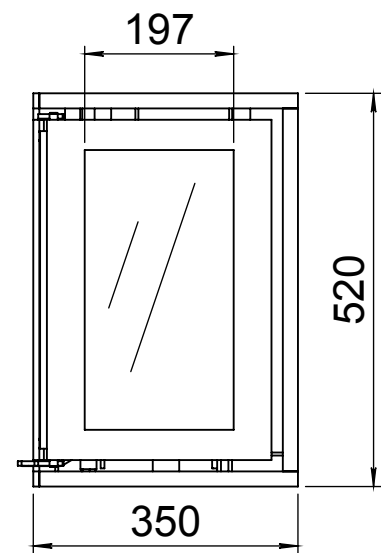

Kachel
Type **Instyle corner 660 links**

Eenheid
Units mm

Datum
Date 18-01-12

www.geurts.nl

Wijzigingen voorbehouden.
Subject to changes.

Gebruik uitsluitend na schriftelijke toestemming Dik Geurts Haardkachels B.V.
Usage only after written consent of Dik Geurts Haardkachels B.V.

Kachel
Type **Instyle corner 660 rechts**

Eenheid
Units mm

Datum
Date 18-01-12

www.geurts.nl

Wijzigingen voorbehouden.
Subject to changes.

Gebruik uitsluitend na schriftelijke toestemming Dik Geurts Haardkachels B.V.
Usage only after written consent of Dik Geurts Haardkachels B.V.