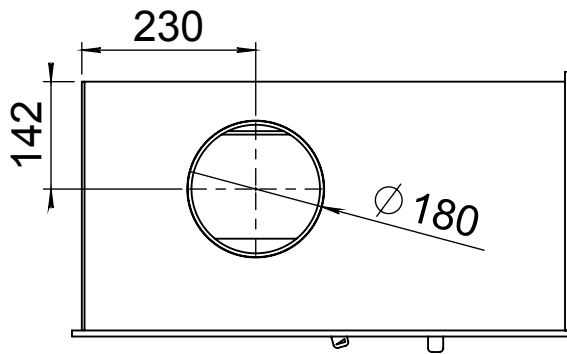

Kachel
Type **Instyle corner 660 links**

Eenheid
Units mm

Datum
Date 18-01-12

www.geurts.nl

Wijzigingen voorbehouden.
Subject to changes.

Gebruik uitsluitend na schriftelijke toestemming Dik Geurts Haardkachels B.V.
Usage only after written consent of Dik Geurts Haardkachels B.V.

Kachel
Type **Instyle corner 660 rechts**

Eenheid
Units mm

Datum
Date 18-01-12

www.geurts.nl

Wijzigingen voorbehouden.
Subject to changes.

Gebruik uitsluitend na schriftelijke toestemming Dik Geurts Haardkachels B.V.
Usage only after written consent of Dik Geurts Haardkachels B.V.