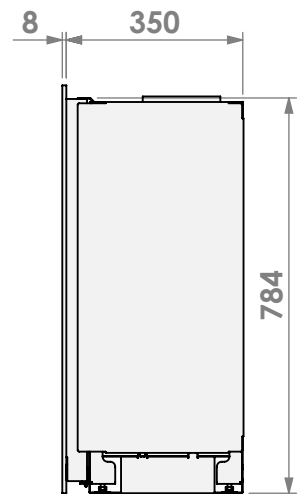

klassiek kader 35mm
classic frame 35mm
cadre classique 35mm
klassischer Rahmen 35mm

belfires

Barbas Belfires B.V.
Hallenstraat 17
5531 AB Bladel
The Netherlands
www.barbasbelfires.com

Name: Smart Bell 90-80

Modifications reserved

Scale: 1:15
Unit: mm

Version: 0