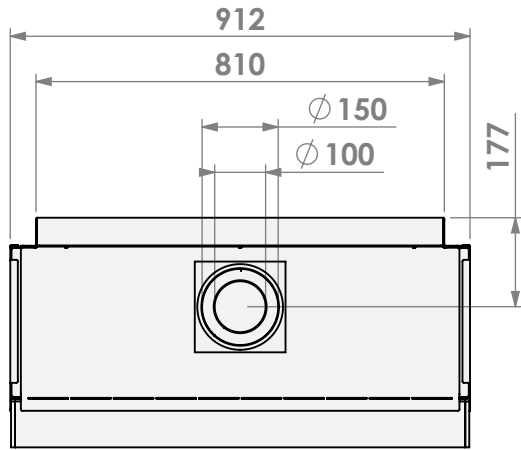

Name: **Smart Bell 90-80**

Modifications reserved

Scale: **1:15**  
Unit: **mm**

Version: **0**

verdiept kader 50mm  
 insert frame 50mm  
 cadre de profondeur 50mm  
 vertiefter Rahmen 50mm

verdiept kader 50mm met convectieventilator  
 insert frame 50mm with convection ventilator  
 cadre de profondeur 50mm avec ventilateur de convection  
 vertiefter Rahmen 50mm mit Konvektionsventilator