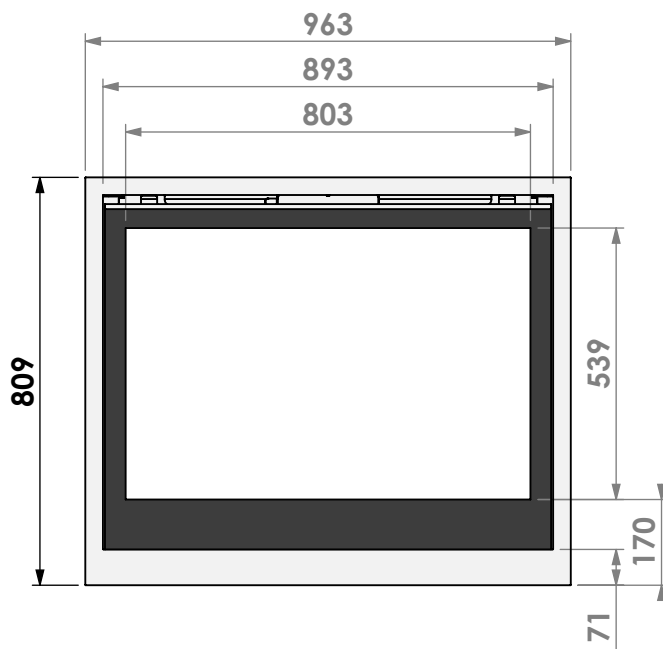

klassiek kader 35mm
classic frame 35mm
cadre classique 35mm
klassischer Rahmen 35mm

belfires

Barbas Belfires B.V.
Hallenstraat 17
5531 AB Bladel
The Netherlands
www.barbasbelfires.com

Name: Smart Bell 90-80

Modifications reserved

Scale: 1:15
Unit: mm

Version: 0