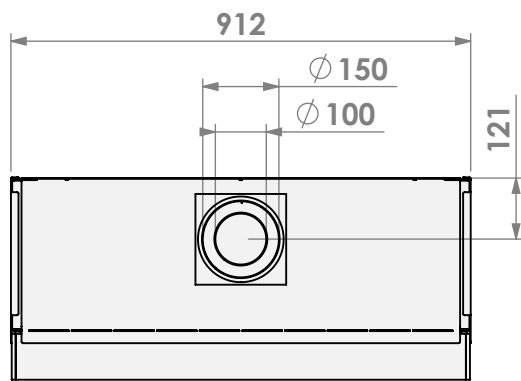

Name: Smart Bell 90-80

Modifications reserved

Scale: 1:15  
Unit: mm

Version: 0

verdiept kader 15mm  
 insert frame 15mm  
 cadre de profondeur 15mm  
 vertiefter Rahmen 15mm

**belfires**

Barbas Belfires B.V.  
 Hallenstraat 17  
 5531 AB Bladel  
 The Netherlands  
[www.barbasbelfires.com](http://www.barbasbelfires.com)

Name: **Smart Bell 90-80**

Modifications reserved

Scale: **1:15**  
Unit: **mm**

Version: **0**

verdiept kader 50mm  
 insert frame 50mm  
 cadre de profondeur 50mm  
 vertiefter Rahmen 50mm

verdiept kader 50mm met convectieventilator  
 insert frame 50mm with convection ventilator  
 cadre de profondeur 50mm avec ventilateur de convection  
 vertiefter Rahmen 50mm mit Konvektionsventilator