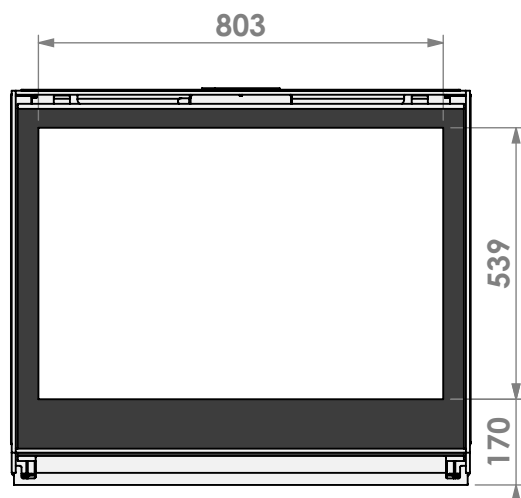

Name: Smart Bell 90-80

Modifications reserved

Scale: 1:15  
Unit: mm

Version: 0

verdiept kader 15mm  
 insert frame 15mm  
 cadre de profondeur 15mm  
 vertiefter Rahmen 15mm

**belfires**

Barbas Belfires B.V.  
 Hallenstraat 17  
 5531 AB Bladel  
 The Netherlands  
[www.barbasbelfires.com](http://www.barbasbelfires.com)

Name: **Smart Bell 90-80**

Modifications reserved

Scale: **1:15**  
Unit: **mm**

Version: **0**

verdiept kader 50mm  
 insert frame 50mm  
 cadre de profondeur 50mm  
 vertiefter Rahmen 50mm

verdiept kader 50mm met convectieventilator  
 insert frame 50mm with convection ventilator  
 cadre de profondeur 50mm avec ventilateur de convection  
 vertiefter Rahmen 50mm mit Konvektionsventilator