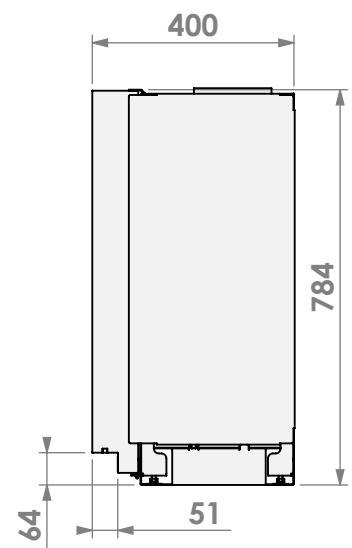

Name: Smart Bell 90-80

Modifications reserved

Scale: 1:15  
Unit: mm

Version: 0

verdiept kader 15mm  
 insert frame 15mm  
 cadre de profondeur 15mm  
 vertiefter Rahmen 15mm

**belfires**

Barbas Belfires B.V.  
 Hallenstraat 17  
 5531 AB Bladel  
 The Netherlands  
[www.barbasbelfires.com](http://www.barbasbelfires.com)

Name: **Smart Bell 90-80**

Modifications reserved

Scale: **1:15**  
Unit: **mm**

Version: **0**

verdiept kader 50mm  
 insert frame 50mm  
 cadre de profondeur 50mm  
 vertiefter Rahmen 50mm

verdiept kader 50mm met convectieventilator  
 insert frame 50mm with convection ventilator  
 cadre de profondeur 50mm avec ventilateur de convection  
 vertiefter Rahmen 50mm mit Konvektionsventilator