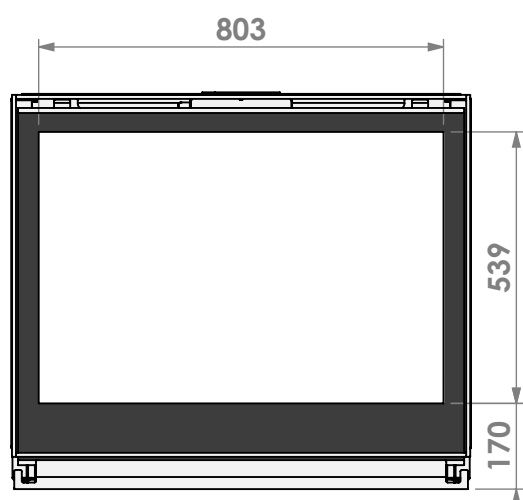

Name: Smart Bell 90-80

Modifications reserved

Scale: 1:15  
Unit: mm

Version: 0

klassiek kader 52mm  
 classic frame 52mm  
 cadre classique 52mm  
 klassischer Rahmen 52mm

**belfires**

Barbas Belfires B.V.  
 Hallenstraat 17  
 5531 AB Bladel  
 The Netherlands  
[www.barbasbelfires.com](http://www.barbasbelfires.com)

Name: Smart Bell 90-80

Modifications reserved

Scale: 1:15  
Unit: mm

Version: 0

verdiept kader 15mm  
 insert frame 15mm  
 cadre de profondeur 15mm  
 vertiefter Rahmen 15mm

**belfires**

Barbas Belfires B.V.  
 Hallenstraat 17  
 5531 AB Bladel  
 The Netherlands  
[www.barbasbelfires.com](http://www.barbasbelfires.com)