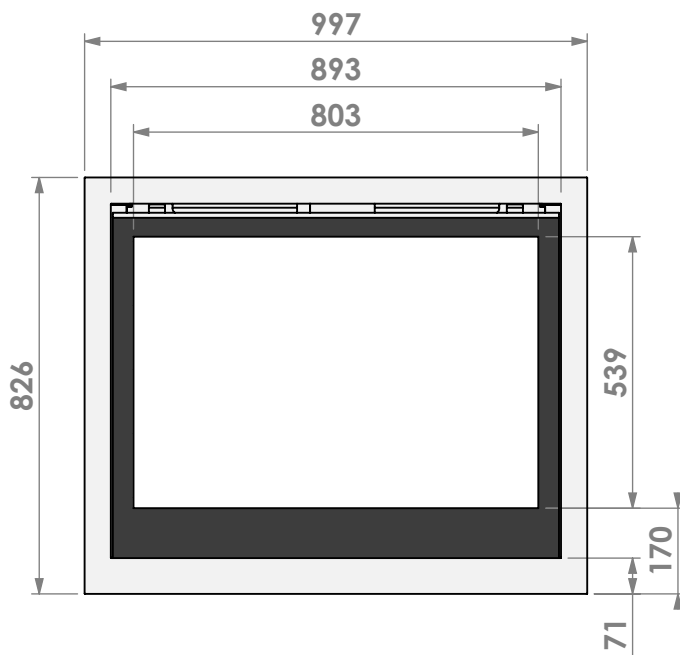

Name: Smart Bell 90-80

Modifications reserved

Scale: 1:15  
Unit: mm

Version: 0

klassiek kader 52mm  
 classic frame 52mm  
 cadre classique 52mm  
 klassischer Rahmen 52mm

**belfires**

Barbas Belfires B.V.  
 Hallenstraat 17  
 5531 AB Bladel  
 The Netherlands  
[www.barbasbelfires.com](http://www.barbasbelfires.com)

Name: Smart Bell 90-80

Modifications reserved

Scale: 1:15  
Unit: mm

Version: 0

verdiept kader 15mm  
 insert frame 15mm  
 cadre de profondeur 15mm  
 vertiefter Rahmen 15mm

**belfires**

Barbas Belfires B.V.  
 Hallenstraat 17  
 5531 AB Bladel  
 The Netherlands  
[www.barbasbelfires.com](http://www.barbasbelfires.com)

Name: **Smart Bell 90-80**

Modifications reserved

Scale: **1:15**  
Unit: **mm**

Version: **0**

verdiept kader 50mm  
 insert frame 50mm  
 cadre de profondeur 50mm  
 vertiefter Rahmen 50mm

verdiept kader 50mm met convectieventilator  
 insert frame 50mm with convection ventilator  
 cadre de profondeur 50mm avec ventilateur de convection  
 vertiefter Rahmen 50mm mit Konvektionsventilator