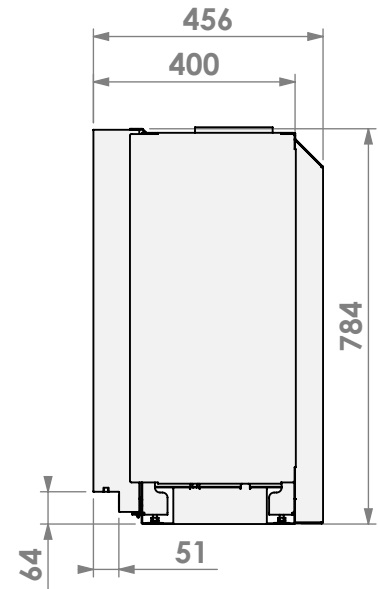

Name: **Smart Bell 90-80**

Modifications reserved

Scale: **1:15**  
Unit: **mm**

Version: **0**

verdiept kader 50mm  
 insert frame 50mm  
 cadre de profondeur 50mm  
 vertiefter Rahmen 50mm

verdiept kader 50mm met convectieventilator  
 insert frame 50mm with convection ventilator  
 cadre de profondeur 50mm avec ventilateur de convection  
 vertiefter Rahmen 50mm mit Konvektionsventilator