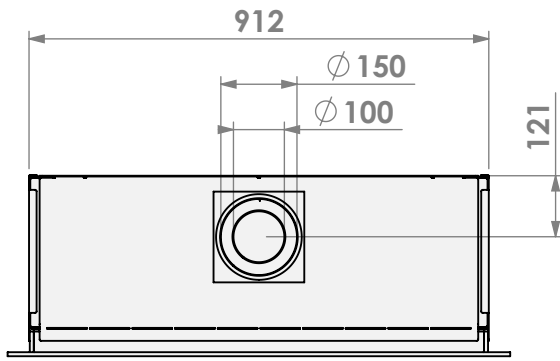

Name: Smart Bell 90-80

Modifications reserved

Scale: 1:15  
Unit: mm

Version: 0

klassiek kader 52mm  
 classic frame 52mm  
 cadre classique 52mm  
 klassischer Rahmen 52mm

**belfires**

Barbas Belfires B.V.  
 Hallenstraat 17  
 5531 AB Bladel  
 The Netherlands  
[www.barbasbelfires.com](http://www.barbasbelfires.com)

Name: Smart Bell 90-80

Modifications reserved

Scale: 1:15  
Unit: mm

Version: 0

verdiept kader 15mm  
 insert frame 15mm  
 cadre de profondeur 15mm  
 vertiefter Rahmen 15mm

**belfires**

Barbas Belfires B.V.  
 Hallenstraat 17  
 5531 AB Bladel  
 The Netherlands  
[www.barbasbelfires.com](http://www.barbasbelfires.com)

Name: **Smart Bell 90-80**

Modifications reserved

Scale: **1:15**  
Unit: **mm**

Version: **0**

verdiept kader 50mm  
 insert frame 50mm  
 cadre de profondeur 50mm  
 vertiefter Rahmen 50mm

verdiept kader 50mm met convectieventilator  
 insert frame 50mm with convection ventilator  
 cadre de profondeur 50mm avec ventilateur de convection  
 vertiefter Rahmen 50mm mit Konvektionsventilator