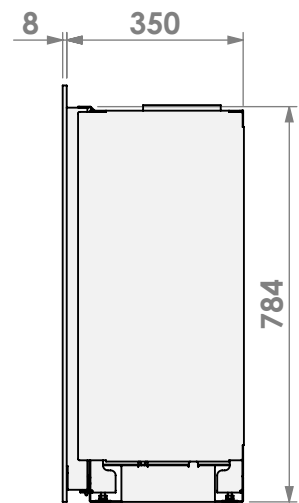

Name: Smart Bell 90-80

Modifications reserved

Scale: 1:15  
Unit: mm

Version: 0

klassiek kader 52mm  
 classic frame 52mm  
 cadre classique 52mm  
 klassischer Rahmen 52mm

**belfires**

Barbas Belfires B.V.  
 Hallenstraat 17  
 5531 AB Bladel  
 The Netherlands  
[www.barbasbelfires.com](http://www.barbasbelfires.com)

Name: Smart Bell 90-80

Modifications reserved

Scale: 1:15  
Unit: mm

Version: 0

verdiept kader 15mm  
 insert frame 15mm  
 cadre de profondeur 15mm  
 vertiefter Rahmen 15mm

**belfires**

Barbas Belfires B.V.  
 Hallenstraat 17  
 5531 AB Bladel  
 The Netherlands  
[www.barbasbelfires.com](http://www.barbasbelfires.com)

Name: **Smart Bell 90-80**

Modifications reserved

Scale: **1:15**  
Unit: **mm**

Version: **0**

verdiept kader 50mm  
 insert frame 50mm  
 cadre de profondeur 50mm  
 vertiefter Rahmen 50mm

verdiept kader 50mm met convectieventilator  
 insert frame 50mm with convection ventilator  
 cadre de profondeur 50mm avec ventilateur de convection  
 vertiefter Rahmen 50mm mit Konvektionsventilator