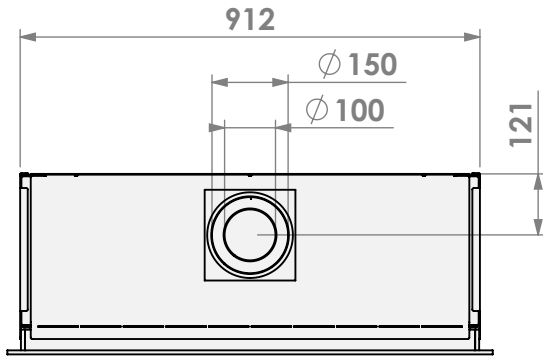

klassiek kader 35mm
classic frame 35mm
cadre classique 35mm
klassischer Rahmen 35mm

belfires

Barbas Belfires B.V.
Hallenstraat 17
5531 AB Bladel
The Netherlands
www.barbasbelfires.com

Name: Smart Bell 90-80

Modifications reserved

Scale: 1:15
Unit: mm

Version: 0