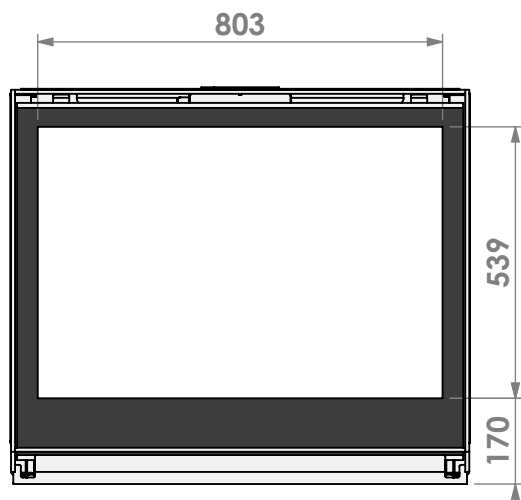

Name: **Smart Bell 90-80**

Modifications reserved

Scale: **1:15**  
Unit: **mm**

Version: **0**

verdiept kader 50mm  
 insert frame 50mm  
 cadre de profondeur 50mm  
 vertiefter Rahmen 50mm

verdiept kader 50mm met convectieventilator  
 insert frame 50mm with convection ventilator  
 cadre de profondeur 50mm avec ventilateur de convection  
 vertiefter Rahmen 50mm mit Konvektionsventilator