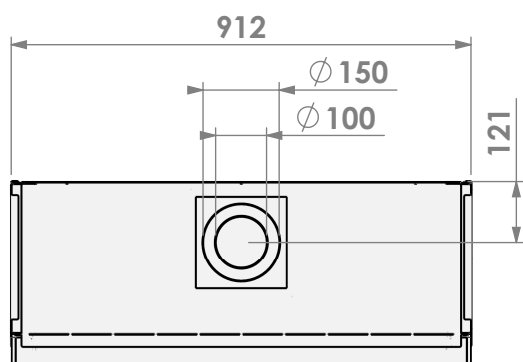

Name: Smart Bell 90-80

Modifications reserved

Scale: 1:15  
Unit: mm

Version: 0

klassiek kader 52mm  
 classic frame 52mm  
 cadre classique 52mm  
 klassischer Rahmen 52mm

**belfires**

Barbas Belfires B.V.  
 Hallenstraat 17  
 5531 AB Bladel  
 The Netherlands  
[www.barbasbelfires.com](http://www.barbasbelfires.com)

Name: Smart Bell 90-80

Modifications reserved

Scale: 1:15  
Unit: mm

Version: 0

verdiept kader 15mm  
 insert frame 15mm  
 cadre de profondeur 15mm  
 vertiefter Rahmen 15mm

**belfires**

Barbas Belfires B.V.  
 Hallenstraat 17  
 5531 AB Bladel  
 The Netherlands  
[www.barbasbelfires.com](http://www.barbasbelfires.com)

Name: **Smart Bell 90-80**

Modifications reserved

Scale: **1:15**  
Unit: **mm**

Version: **0**

verdiept kader 50mm  
 insert frame 50mm  
 cadre de profondeur 50mm  
 vertiefter Rahmen 50mm

verdiept kader 50mm met convectieventilator  
 insert frame 50mm with convection ventilator  
 cadre de profondeur 50mm avec ventilateur de convection  
 vertiefter Rahmen 50mm mit Konvektionsventilator