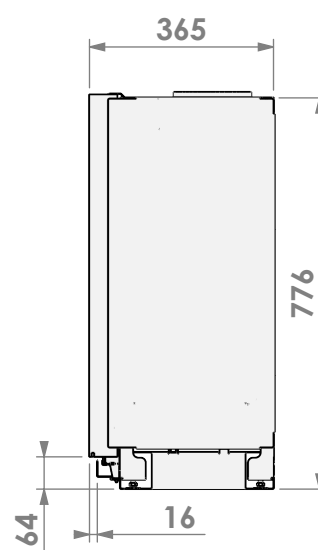

Name: Smart Bell 90-80

Modifications reserved

Scale: 1:15  
Unit: mm

Version: 0

klassiek kader 52mm  
 classic frame 52mm  
 cadre classique 52mm  
 klassischer Rahmen 52mm

**belfires**

Barbas Belfires B.V.  
 Hallenstraat 17  
 5531 AB Bladel  
 The Netherlands  
[www.barbasbelfires.com](http://www.barbasbelfires.com)

Name: Smart Bell 90-80

Modifications reserved

Scale: 1:15  
Unit: mm

Version: 0

verdiept kader 15mm  
 insert frame 15mm  
 cadre de profondeur 15mm  
 vertiefter Rahmen 15mm

**belfires**

Barbas Belfires B.V.  
 Hallenstraat 17  
 5531 AB Bladel  
 The Netherlands  
[www.barbasbelfires.com](http://www.barbasbelfires.com)

Name: **Smart Bell 90-80**

Modifications reserved

Scale: **1:15**  
Unit: **mm**

Version: **0**

verdiept kader 50mm  
 insert frame 50mm  
 cadre de profondeur 50mm  
 vertiefter Rahmen 50mm

verdiept kader 50mm met convectieventilator  
 insert frame 50mm with convection ventilator  
 cadre de profondeur 50mm avec ventilateur de convection  
 vertiefter Rahmen 50mm mit Konvektionsventilator