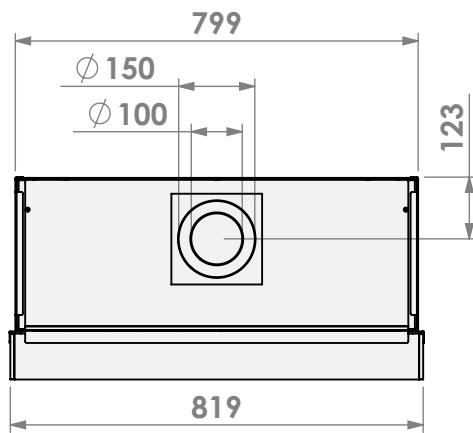

Name: Smart Bell 80-60

Modifications reserved

Scale: 1:15  
 Unit: mm

Version:

verdiept kader 15mm  
 insert frame 15mm  
 cadre de profondeur 15mm  
 vertiefter Rahmen 15mm

**belfires**

Barbas Belfires B.V.  
 Hallenstraat 17  
 5531 AB Bladel  
 The Netherlands  
[www.barbasbelfires.com](http://www.barbasbelfires.com)

Name: **Smart Bell 80-60**

Modifications reserved

Scale: **1:15**  
 Unit: **mm**

Version:

verdiept kader 50mm  
 insert frame 50mm  
 cadre de profondeur 50mm  
 vertiefter Rahmen 50mm

verdiept kader 50mm met convectieventilator  
 insert frame 50mm with convection ventilator  
 cadre de profondeur 50mm avec ventilateur de convection  
 vertiefter Rahmen 50mm mit Konvektionsventilator