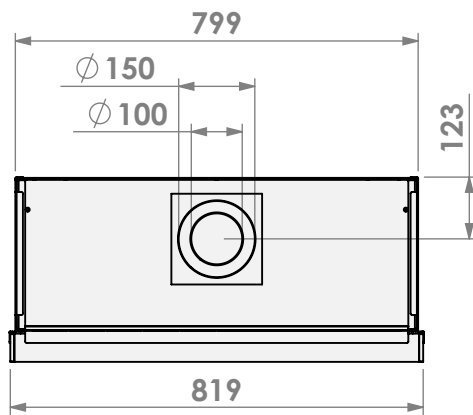

Name: Smart Bell 80-60

Modifications reserved

Scale: 1:15  
 Unit: mm

Version:

klassiek kader 52mm  
 classic frame 52mm  
 cadre classique 52mm  
 klassischer Rahmen 52mm

**belfires.**

Barbas Belfires B.V.  
 Hallenstraat 17  
 5531 AB Bladel  
 The Netherlands  
 www.barbasbelfires.com

Name: Smart Bell 80-60

Modifications reserved

Scale: 1:15  
 Unit: mm

Version:

verdiept kader 15mm  
 insert frame 15mm  
 cadre de profondeur 15mm  
 vertiefter Rahmen 15mm

**belfires**

Barbas Belfires B.V.  
 Hallenstraat 17  
 5531 AB Bladel  
 The Netherlands  
[www.barbasbelfires.com](http://www.barbasbelfires.com)

Name: **Smart Bell 80-60**

Modifications reserved

Scale: **1:15**  
 Unit: **mm**

Version:

verdiept kader 50mm  
 insert frame 50mm  
 cadre de profondeur 50mm  
 vertiefter Rahmen 50mm

verdiept kader 50mm met convectieventilator  
 insert frame 50mm with convection ventilator  
 cadre de profondeur 50mm avec ventilateur de convection  
 vertiefter Rahmen 50mm mit Konvektionsventilator