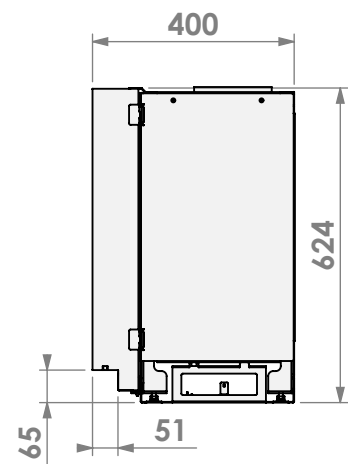

Name: Smart Bell 80-60

Modifications reserved

Scale: 1:15  
 Unit: mm

Version:

verdiept kader 15mm  
 insert frame 15mm  
 cadre de profondeur 15mm  
 vertiefter Rahmen 15mm

**belfires**

Barbas Belfires B.V.  
 Hallenstraat 17  
 5531 AB Bladel  
 The Netherlands  
[www.barbasbelfires.com](http://www.barbasbelfires.com)

Name: **Smart Bell 80-60**

Modifications reserved

Scale: **1:15**  
 Unit: **mm**

Version:

verdiept kader 50mm  
 insert frame 50mm  
 cadre de profondeur 50mm  
 vertiefter Rahmen 50mm

verdiept kader 50mm met convectieventilator  
 insert frame 50mm with convection ventilator  
 cadre de profondeur 50mm avec ventilateur de convection  
 vertiefter Rahmen 50mm mit Konvektionsventilator