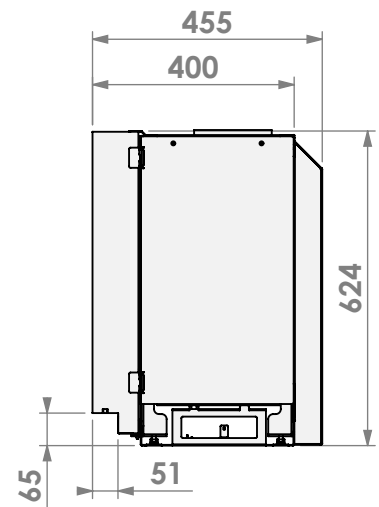

Name: **Smart Bell 80-60**

Modifications reserved

Scale: **1:15**  
 Unit: **mm**

Version:

verdiept kader 50mm  
 insert frame 50mm  
 cadre de profondeur 50mm  
 vertiefter Rahmen 50mm

verdiept kader 50mm met convectieventilator  
 insert frame 50mm with convection ventilator  
 cadre de profondeur 50mm avec ventilateur de convection  
 vertiefter Rahmen 50mm mit Konvektionsventilator