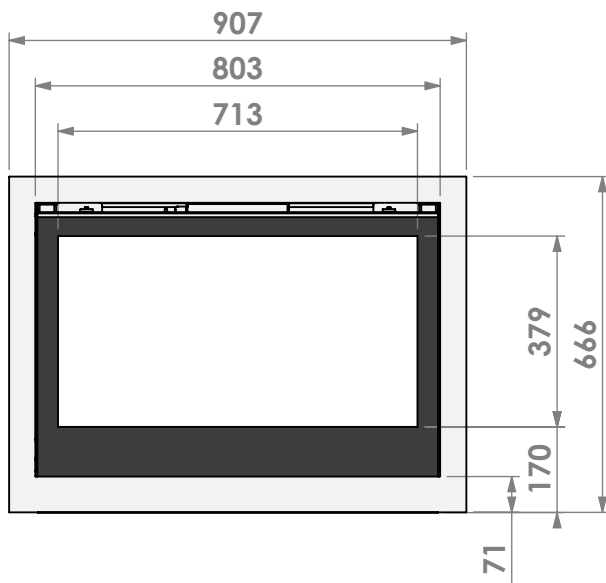

Name: **Smart Bell 80-60**

Modifications reserved

Scale: **1:15**  
 Unit: **mm**

Version:

klassiek kader 35mm  
 classic frame 35mm  
 cadre classique 35mm  
 klassischer Rahmen 35mm

**belfires**

Barbas Belfires B.V.  
 Hallenstraat 17  
 5531 AB Bladel  
 The Netherlands  
[www.barbasbelfires.com](http://www.barbasbelfires.com)

Name: Smart Bell 80-60

Modifications reserved

Scale: 1:15  
 Unit: mm

Version:

klassiek kader 52mm  
 classic frame 52mm  
 cadre classique 52mm  
 klassischer Rahmen 52mm

**belfires.**

Barbas Belfires B.V.  
 Hallenstraat 17  
 5531 AB Bladel  
 The Netherlands  
 www.barbasbelfires.com