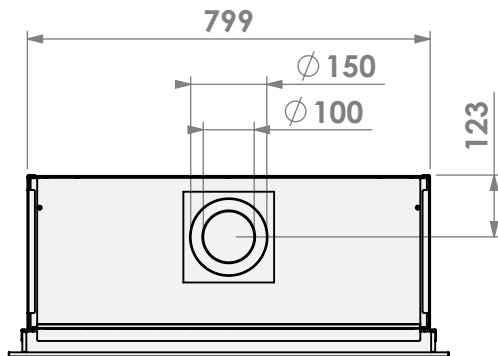

Name: **Smart Bell 80-60**

Modifications reserved

Scale: **1:15**  
 Unit: **mm**

Version:

klassiek kader 35mm  
 classic frame 35mm  
 cadre classique 35mm  
 klassischer Rahmen 35mm

**belfires**

Barbas Belfires B.V.  
 Hallenstraat 17  
 5531 AB Bladel  
 The Netherlands  
[www.barbasbelfires.com](http://www.barbasbelfires.com)

Name: Smart Bell 80-60

Modifications reserved

Scale: 1:15  
 Unit: mm

Version:

klassiek kader 52mm  
 classic frame 52mm  
 cadre classique 52mm  
 klassischer Rahmen 52mm

**belfires.**

Barbas Belfires B.V.  
 Hallenstraat 17  
 5531 AB Bladel  
 The Netherlands  
 www.barbasbelfires.com

Name: Smart Bell 80-60

Modifications reserved

Scale: 1:15  
 Unit: mm

Version:

verdiept kader 15mm  
 insert frame 15mm  
 cadre de profondeur 15mm  
 vertiefter Rahmen 15mm

**belfires**

Barbas Belfires B.V.  
 Hallenstraat 17  
 5531 AB Bladel  
 The Netherlands  
[www.barbasbelfires.com](http://www.barbasbelfires.com)

Name: **Smart Bell 80-60**

Modifications reserved

Scale: **1:15**  
 Unit: **mm**

Version:

verdiept kader 50mm  
 insert frame 50mm  
 cadre de profondeur 50mm  
 vertiefter Rahmen 50mm

verdiept kader 50mm met convectieventilator  
 insert frame 50mm with convection ventilator  
 cadre de profondeur 50mm avec ventilateur de convection  
 vertiefter Rahmen 50mm mit Konvektionsventilator