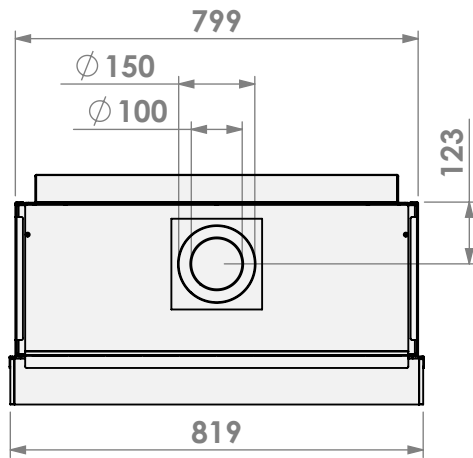

Name: **Smart Bell 80-60**

Modifications reserved

Scale: **1:15**  
 Unit: **mm**

Version:

verdiept kader 50mm  
 insert frame 50mm  
 cadre de profondeur 50mm  
 vertiefter Rahmen 50mm

verdiept kader 50mm met convectieventilator  
 insert frame 50mm with convection ventilator  
 cadre de profondeur 50mm avec ventilateur de convection  
 vertiefter Rahmen 50mm mit Konvektionsventilator