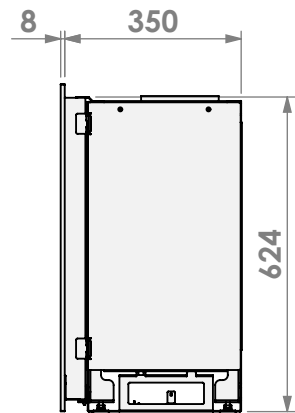

klassiek kader 35mm
classic frame 35mm
cadre classique 35mm
klassischer Rahmen 35mm

belfires

Barbas Belfires B.V.
Hallenstraat 17
5531 AB Bladel
The Netherlands
www.barbasbelfires.com

Name: Smart Bell 80-60

Modifications reserved

Scale: 1:15
Unit: mm

Version: