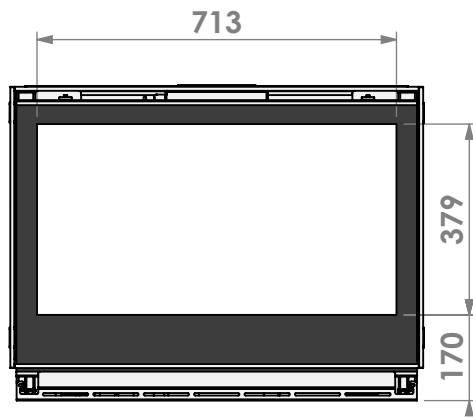

verdiept kader 15mm
insert frame 15mm
cadre de profondeur 15mm
vertiefter Rahmen 15mm

belfires

Barbas Belfires B.V.
Hallenstraat 17
5531 AB Bladel
The Netherlands
www.barbasbelfires.com

Name: **Smart Bell 80-60**

Modifications reserved

Scale: **1:15**
Unit: **mm**

Version: