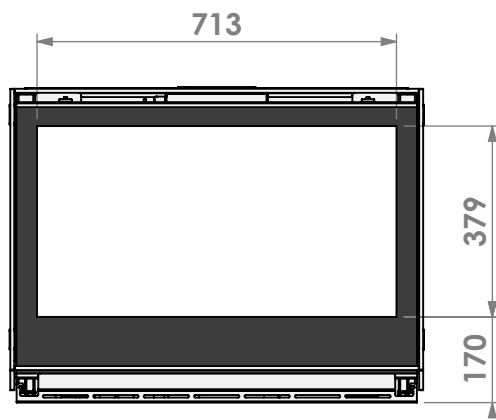

Name: **Smart Bell 80-60**

Modifications reserved

Scale: **1:15**  
 Unit: **mm**

Version:

verdiept kader 50mm  
 insert frame 50mm  
 cadre de profondeur 50mm  
 vertiefter Rahmen 50mm

verdiept kader 50mm met convectieventilator  
 insert frame 50mm with convection ventilator  
 cadre de profondeur 50mm avec ventilateur de convection  
 vertiefter Rahmen 50mm mit Konvektionsventilator