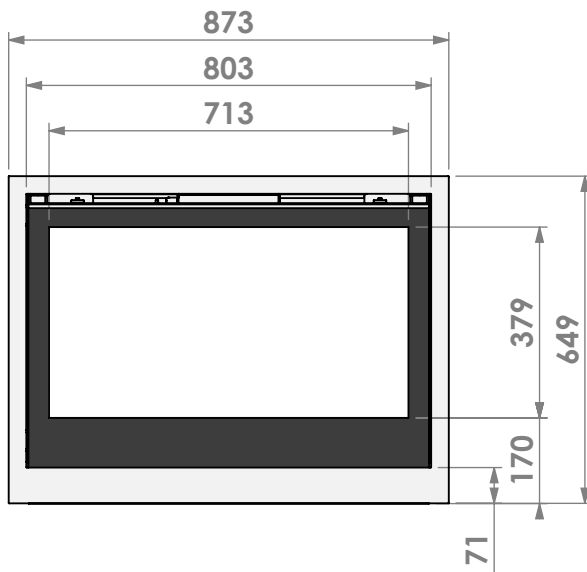

Name: **Smart Bell 80-60**

Modifications reserved

Scale: **1:15**  
 Unit: **mm**

Version:

klassiek kader 35mm  
 classic frame 35mm  
 cadre classique 35mm  
 klassischer Rahmen 35mm

**belfires**

Barbas Belfires B.V.  
 Hallenstraat 17  
 5531 AB Bladel  
 The Netherlands  
[www.barbasbelfires.com](http://www.barbasbelfires.com)

Name: Smart Bell 80-60

Modifications reserved

Scale: 1:15  
 Unit: mm

Version:

klassiek kader 52mm  
 classic frame 52mm  
 cadre classique 52mm  
 klassischer Rahmen 52mm

**belfires.**

Barbas Belfires B.V.  
 Hallenstraat 17  
 5531 AB Bladel  
 The Netherlands  
 www.barbasbelfires.com