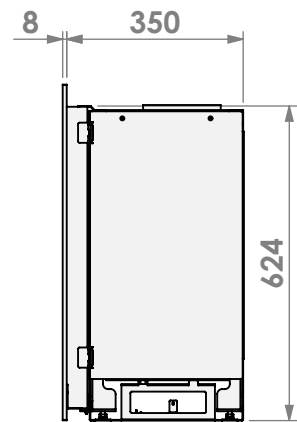

Name: **Smart Bell 80-60**

Modifications reserved

Scale: **1:15**  
 Unit: **mm**

Version:

klassiek kader 35mm  
 classic frame 35mm  
 cadre classique 35mm  
 klassischer Rahmen 35mm

**belfires**

Barbas Belfires B.V.  
 Hallenstraat 17  
 5531 AB Bladel  
 The Netherlands  
[www.barbasbelfires.com](http://www.barbasbelfires.com)

Name: Smart Bell 80-60

Modifications reserved

Scale: 1:15  
 Unit: mm

Version:

klassiek kader 52mm  
 classic frame 52mm  
 cadre classique 52mm  
 klassischer Rahmen 52mm

**belfires.**

Barbas Belfires B.V.  
 Hallenstraat 17  
 5531 AB Bladel  
 The Netherlands  
 www.barbasbelfires.com