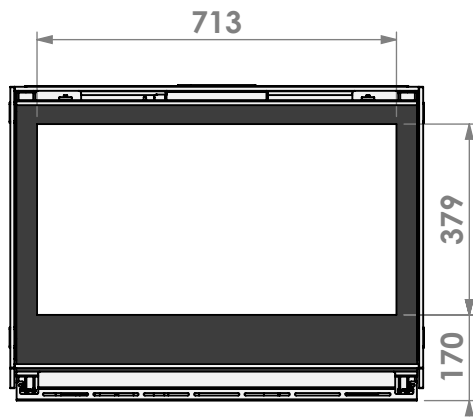

Name: **Smart Bell 80-60**

Modifications reserved

Scale: **1:15**  
 Unit: **mm**

Version:

verdiept kader 50mm  
 insert frame 50mm  
 cadre de profondeur 50mm  
 vertiefter Rahmen 50mm

verdiept kader 50mm met convectieventilator  
 insert frame 50mm with convection ventilator  
 cadre de profondeur 50mm avec ventilateur de convection  
 vertiefter Rahmen 50mm mit Konvektionsventilator