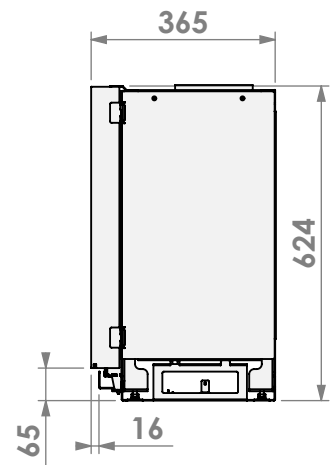

Name: Smart Bell 80-60

Modifications reserved

Scale: 1:15  
 Unit: mm

Version:

klassiek kader 52mm  
 classic frame 52mm  
 cadre classique 52mm  
 klassischer Rahmen 52mm

**belfires.**

Barbas Belfires B.V.  
 Hallenstraat 17  
 5531 AB Bladel  
 The Netherlands  
 www.barbasbelfires.com

Name: Smart Bell 80-60

Modifications reserved

Scale: 1:15  
 Unit: mm

Version:

verdiept kader 15mm  
 insert frame 15mm  
 cadre de profondeur 15mm  
 vertiefter Rahmen 15mm

**belfires**

Barbas Belfires B.V.  
 Hallenstraat 17  
 5531 AB Bladel  
 The Netherlands  
[www.barbasbelfires.com](http://www.barbasbelfires.com)