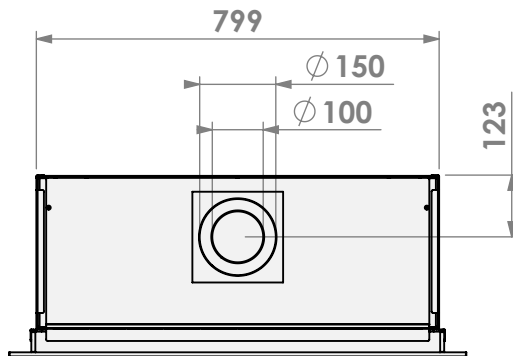

Name: **Smart Bell 80-60**

Modifications reserved

Scale: **1:15**  
 Unit: **mm**

Version:

klassiek kader 35mm  
 classic frame 35mm  
 cadre classique 35mm  
 klassischer Rahmen 35mm

**belfires**

Barbas Belfires B.V.  
 Hallenstraat 17  
 5531 AB Bladel  
 The Netherlands  
[www.barbasbelfires.com](http://www.barbasbelfires.com)

Name: Smart Bell 80-60

Modifications reserved

Scale: 1:15  
 Unit: mm

Version:

klassiek kader 52mm  
 classic frame 52mm  
 cadre classique 52mm  
 klassischer Rahmen 52mm

**belfires.**

Barbas Belfires B.V.  
 Hallenstraat 17  
 5531 AB Bladel  
 The Netherlands  
 www.barbasbelfires.com

Name: Smart Bell 80-60

Modifications reserved

Scale: 1:15  
 Unit: mm

Version:

verdiept kader 15mm  
 insert frame 15mm  
 cadre de profondeur 15mm  
 vertiefter Rahmen 15mm

**belfires**

Barbas Belfires B.V.  
 Hallenstraat 17  
 5531 AB Bladel  
 The Netherlands  
[www.barbasbelfires.com](http://www.barbasbelfires.com)

Name: **Smart Bell 80-60**

Modifications reserved

Scale: **1:15**  
 Unit: **mm**

Version:

verdiept kader 50mm  
 insert frame 50mm  
 cadre de profondeur 50mm  
 vertiefter Rahmen 50mm

verdiept kader 50mm met convectieventilator  
 insert frame 50mm with convection ventilator  
 cadre de profondeur 50mm avec ventilateur de convection  
 vertiefter Rahmen 50mm mit Konvektionsventilator