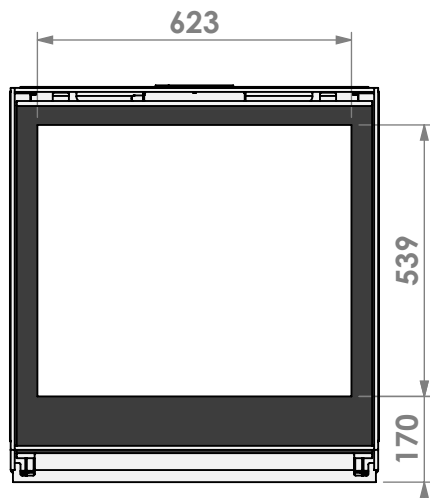

verdiept kader 50mm
insert frame 50mm
cadre de profondeur 50mm
vertiefter Rahmen 50mm

belfires

Barbas Belfires B.V.
Hallenstraat 17
5531 AB Bladel
The Netherlands
www.barbasbelfires.com

Name: Smart Bell 75-80

Modifications reserved

Scale: 1:15
Unit: mm

Version: 0