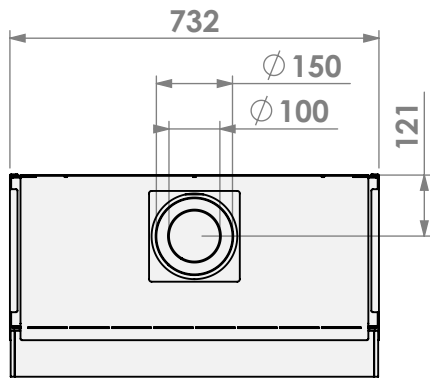

Name: Smart Bell 75-80

Modifications reserved

Scale: 1:15
 Unit: mm

Version: 0

verdiept kader 15mm
 insert frame 15mm
 cadre de profondeur 15mm
 vertiefter Rahmen 15mm

belfires

Barbas Belfires B.V.
 Hallenstraat 17
 5531 AB Bladel
 The Netherlands
www.barbasbelfires.com

Name: Smart Bell 75-80

Modifications reserved

Scale: 1:15
Unit: mm

Version: 0

verdiept kader 50mm
 insert frame 50mm
 cadre de profondeur 50mm
 vertiefter Rahmen 50mm

belfires

Barbas Belfires B.V.
 Hallenstraat 17
 5531 AB Bladel
 The Netherlands
 www.barbasbelfires.com