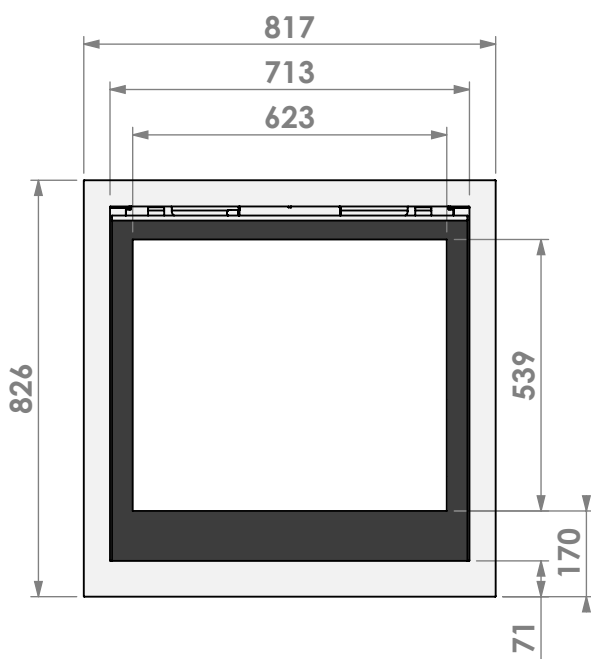

klassiek kader 52mm
classic frame 52mm
cadre classique 52mm
klassischer Rahmen 52mm

belfires

Barbas Belfires B.V.
Hallenstraat 17
5531 AB Bladel
The Netherlands
www.barbasbelfires.com

Name: Smart Bell 75-80

Modifications reserved

Scale: 1:15
Unit: mm

Version: 0