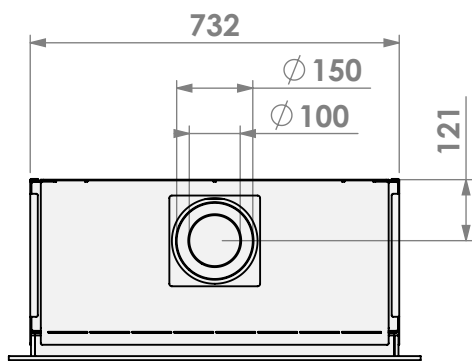

Scale: 1:15
 Unit: mm

Version: 0

klassiek kader 35mm
 classic frame 35mm
 cadre classique 35mm
 klassischer Rahmen 35mm

belfires

Barbas Belfires B.V.
 Hallenstraat 17
 5531 AB Bladel
 The Netherlands
www.barbasbelfires.com

Name: Smart Bell 75-80

Modifications reserved

Scale: 1:15
Unit: mm

Version: 0

klassiek kader 52mm
 classic frame 52mm
 cadre classique 52mm
 klassischer Rahmen 52mm

belfires

Barbas Belfires B.V.
 Hallenstraat 17
 5531 AB Bladel
 The Netherlands
www.barbasbelfires.com