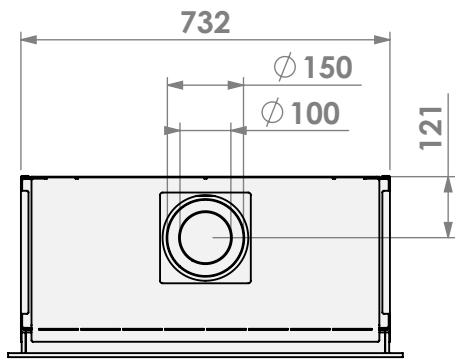

Scale: 1:15
 Unit: mm

Version: 0

klassiek kader 35mm
 classic frame 35mm
 cadre classique 35mm
 klassischer Rahmen 35mm

belfires

Barbas Belfires B.V.
 Hallenstraat 17
 5531 AB Bladel
 The Netherlands
www.barbasbelfires.com

Name: Smart Bell 75-80

Modifications reserved

Scale: 1:15
Unit: mm

Version: 0

klassiek kader 52mm
 classic frame 52mm
 cadre classique 52mm
 klassischer Rahmen 52mm

belfires

Barbas Belfires B.V.
 Hallenstraat 17
 5531 AB Bladel
 The Netherlands
www.barbasbelfires.com

Name: Smart Bell 75-80

Modifications reserved

Scale: 1:15
 Unit: mm

Version: 0

verdiept kader 50mm met convectieventilator
 insert frame 50mm with convection ventilator
 cadre de profondeur 50mm avec ventilateur de convection
 vertiefter Rahmen 50mm mit Konvektionsventilator