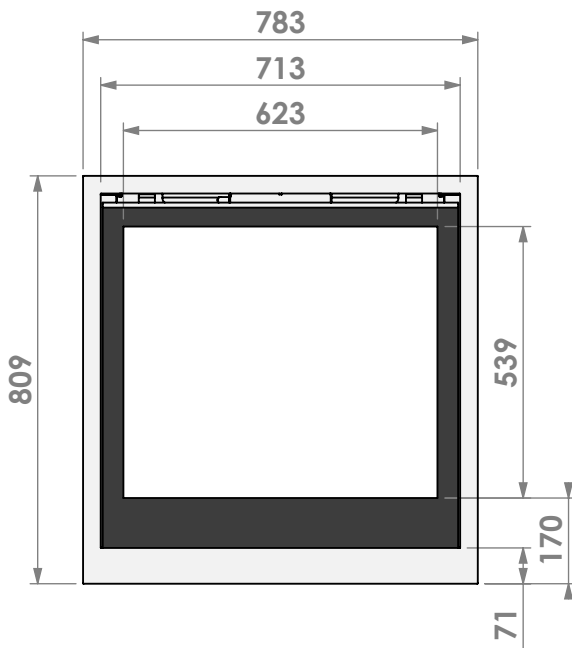

klassiek kader 35mm
classic frame 35mm
cadre classique 35mm
klassischer Rahmen 35mm

belfires

Barbas Belfires B.V.
Hallenstraat 17
5531 AB Bladel
The Netherlands
www.barbasbelfires.com

Name: Smart Bell 75-80

Modifications reserved

Scale: 1:15
Unit: mm

Version: 0