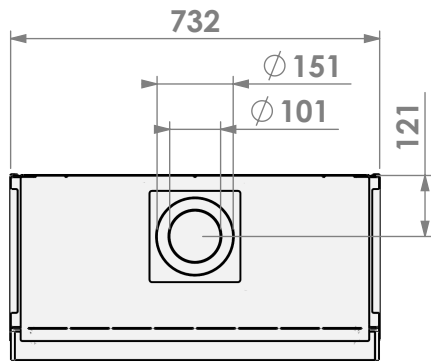

Name: Smart Bell 75-80

Modifications reserved

Scale: 1:15
Unit: mm

Version: 0

klassiek kader 52mm
 classic frame 52mm
 cadre classique 52mm
 klassischer Rahmen 52mm

belfires

Barbas Belfires B.V.
 Hallenstraat 17
 5531 AB Bladel
 The Netherlands
www.barbasbelfires.com

Name: Smart Bell 75-80

Modifications reserved

Scale: 1:15
 Unit: mm

Version: 0

verdiept kader 15mm
 insert frame 15mm
 cadre de profondeur 15mm
 vertiefter Rahmen 15mm

belfires

Barbas Belfires B.V.
 Hallenstraat 17
 5531 AB Bladel
 The Netherlands
www.barbasbelfires.com