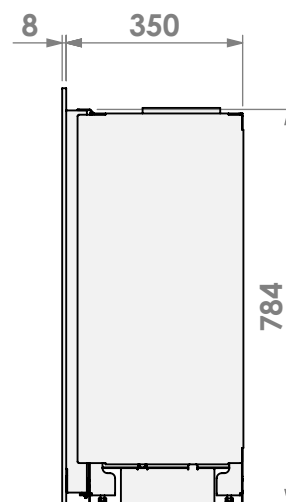

Scale: 1:15
 Unit: mm

Version: 0

klassiek kader 35mm
 classic frame 35mm
 cadre classique 35mm
 klassischer Rahmen 35mm

belfires

Barbas Belfires B.V.
 Hallenstraat 17
 5531 AB Bladel
 The Netherlands
www.barbasbelfires.com

Name: Smart Bell 75-80

Modifications reserved

Scale: 1:15
Unit: mm

Version: 0

klassiek kader 52mm
 classic frame 52mm
 cadre classique 52mm
 klassischer Rahmen 52mm

belfires

Barbas Belfires B.V.
 Hallenstraat 17
 5531 AB Bladel
 The Netherlands
www.barbasbelfires.com