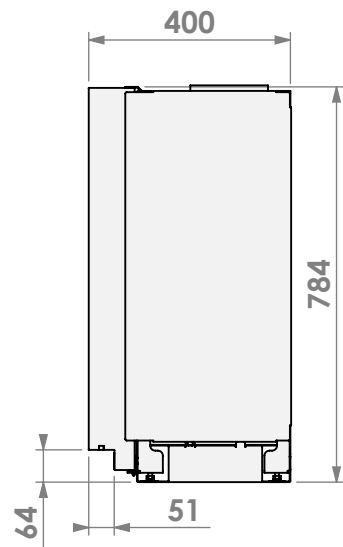

Name: Smart Bell 75-80

Modifications reserved

Scale: 1:15
 Unit: mm

Version: 0

verdiept kader 15mm
 insert frame 15mm
 cadre de profondeur 15mm
 vertiefter Rahmen 15mm

belfires

Barbas Belfires B.V.
 Hallenstraat 17
 5531 AB Bladel
 The Netherlands
www.barbasbelfires.com

Name: Smart Bell 75-80

Modifications reserved

Scale: 1:15
Unit: mm

Version: 0

verdiept kader 50mm
 insert frame 50mm
 cadre de profondeur 50mm
 vertiefter Rahmen 50mm

belfires

Barbas Belfires B.V.
 Hallenstraat 17
 5531 AB Bladel
 The Netherlands
 www.barbasbelfires.com