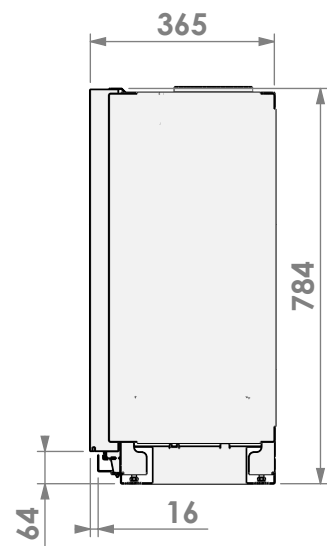

Name: Smart Bell 75-80

Modifications reserved

Scale: 1:15
Unit: mm

Version: 0

klassiek kader 52mm
 classic frame 52mm
 cadre classique 52mm
 klassischer Rahmen 52mm

belfires

Barbas Belfires B.V.
 Hallenstraat 17
 5531 AB Bladel
 The Netherlands
www.barbasbelfires.com

Name: Smart Bell 75-80

Modifications reserved

Scale: 1:15
 Unit: mm

Version: 0

verdiept kader 15mm
 insert frame 15mm
 cadre de profondeur 15mm
 vertiefter Rahmen 15mm

belfires

Barbas Belfires B.V.
 Hallenstraat 17
 5531 AB Bladel
 The Netherlands
www.barbasbelfires.com