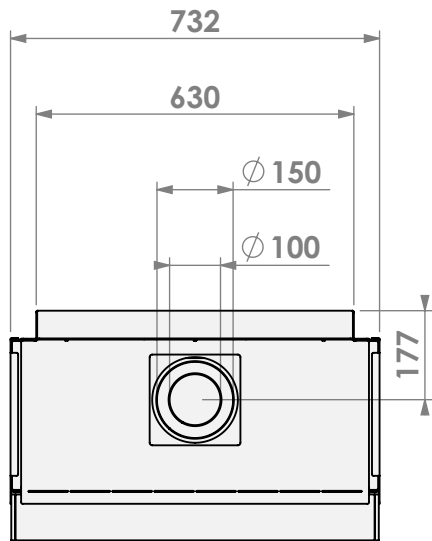

Name: Smart Bell 75-80

Modifications reserved

Scale: 1:15
Unit: mm

Version: 0

verdiept kader 50mm
 insert frame 50mm
 cadre de profondeur 50mm
 vertiefter Rahmen 50mm

belfires

Barbas Belfires B.V.
 Hallenstraat 17
 5531 AB Bladel
 The Netherlands
 www.barbasbelfires.com

Name: Smart Bell 75-80

Modifications reserved

Scale: 1:15
 Unit: mm

Version: 0

verdiept kader 50mm met convectieventilator
 insert frame 50mm with convection ventilator
 cadre de profondeur 50mm avec ventilateur de convection
 vertiefter Rahmen 50mm mit Konvektionsventilator