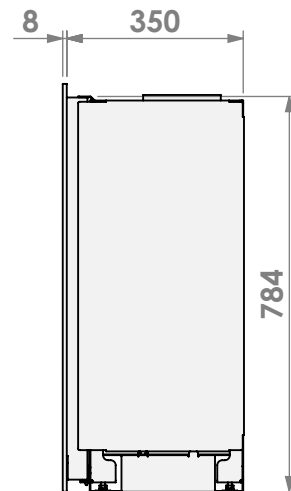

Scale: 1:15
 Unit: mm

Version: 0

klassiek kader 35mm
 classic frame 35mm
 cadre classique 35mm
 klassischer Rahmen 35mm

belfires

Barbas Belfires B.V.
 Hallenstraat 17
 5531 AB Bladel
 The Netherlands
www.barbasbelfires.com

Name: Smart Bell 75-80

Modifications reserved

Scale: 1:15
Unit: mm

Version: 0

klassiek kader 52mm
 classic frame 52mm
 cadre classique 52mm
 klassischer Rahmen 52mm

belfires

Barbas Belfires B.V.
 Hallenstraat 17
 5531 AB Bladel
 The Netherlands
www.barbasbelfires.com