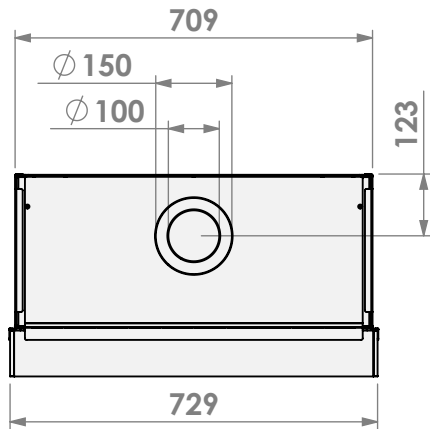

Name: Smart Bell 75-60

Modifications reserved

Scale: 1:15  
 Unit: mm

Version:

verdiept kader 15mm  
 insert frame 15mm  
 cadre de profondeur 15mm  
 vertiefter Rahmen 15mm

verdiept kader 50mm  
 insert frame 50mm  
 cadre de profondeur 50mm  
 vertiefter Rahmen 50mm

verdiept kader 50mm met convectieventilator  
 insert frame 50mm with convection ventilator  
 cadre de profondeur 50mm avec ventilateur de convection  
 vertiefter Rahmen 50mm mit Konvektionsventilator