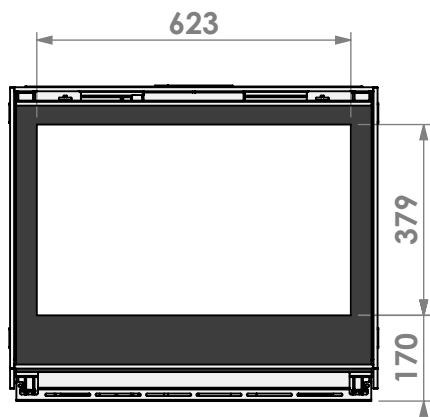

Name: Smart Bell 75-60

Modifications reserved

Scale: 1:15  
 Unit: mm

Version:

verdiept kader 15mm  
 insert frame 15mm  
 cadre de profondeur 15mm  
 vertiefter Rahmen 15mm

verdiept kader 50mm  
 insert frame 50mm  
 cadre de profondeur 50mm  
 vertiefter Rahmen 50mm