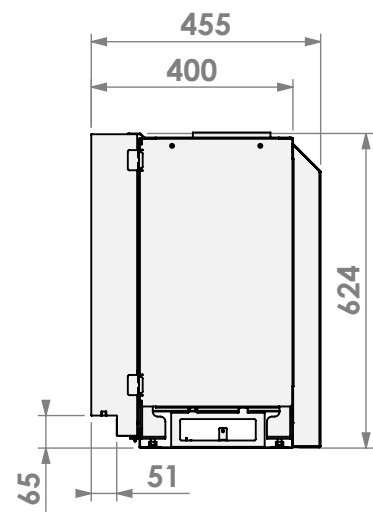

Name: Smart Bell 75-60

Modifications reserved

Scale: 1:15  
 Unit: mm

Version:

verdiept kader 15mm  
 insert frame 15mm  
 cadre de profondeur 15mm  
 vertiefter Rahmen 15mm

verdiept kader 50mm  
 insert frame 50mm  
 cadre de profondeur 50mm  
 vertiefter Rahmen 50mm