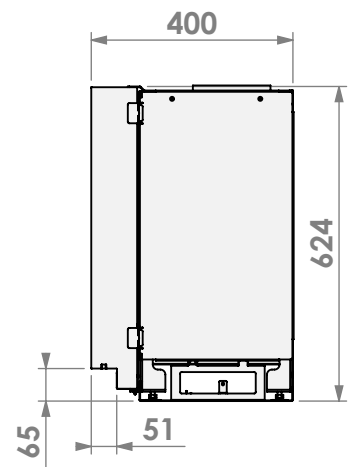

Name: Smart Bell 75-60

Modifications reserved

Scale: 1:15  
 Unit: mm

Version:

verdiept kader 15mm  
 insert frame 15mm  
 cadre de profondeur 15mm  
 vertiefter Rahmen 15mm

verdiept kader 50mm  
 insert frame 50mm  
 cadre de profondeur 50mm  
 vertiefter Rahmen 50mm