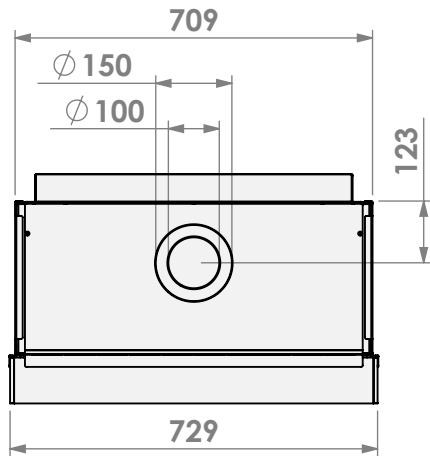

Name: Smart Bell 75-60

Modifications reserved

Scale: 1:15  
 Unit: mm

Version:

verdiept kader 15mm  
 insert frame 15mm  
 cadre de profondeur 15mm  
 vertiefter Rahmen 15mm

verdiept kader 50mm  
 insert frame 50mm  
 cadre de profondeur 50mm  
 vertiefter Rahmen 50mm

verdiept kader 50mm met convectieventilator  
 insert frame 50mm with convection ventilator  
 cadre de profondeur 50mm avec ventilateur de convection  
 vertiefter Rahmen 50mm mit Konvektionsventilator