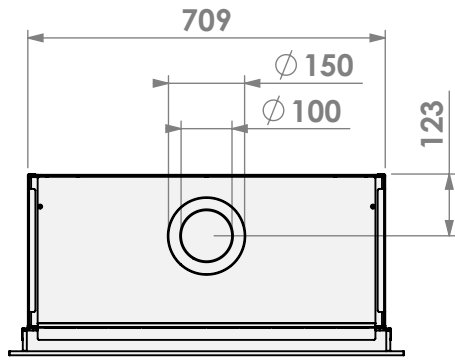

Modifications reserved

Scale: 1:15  
 Unit: mm

Version:

klassiek kader 35mm  
 classic frame 35mm  
 cadre classique 35mm  
 klassischer Rahmen 35mm

**belfires**

Barbas Belfires B.V.  
 Hallenstraat 17  
 5531 AB Bladel  
 The Netherlands  
[www.barbasbelfires.com](http://www.barbasbelfires.com)

Name: Smart Bell 75-60

Modifications reserved

Scale: 1:15  
Unit: mm

Version:

klassiek kader 52mm  
 classic frame 52mm  
 cadre classique 52mm  
 klassischer Rahmen 52mm

**belfires**

Barbas Bellfires B.V.  
 Hallenstraat 17  
 5531 AB Bladel  
 The Netherlands  
[www.barbasbellfires.com](http://www.barbasbellfires.com)

Name: Smart Bell 75-60

Modifications reserved

Scale: 1:15  
 Unit: mm

Version:

verdiept kader 15mm  
 insert frame 15mm  
 cadre de profondeur 15mm  
 vertiefter Rahmen 15mm

verdiept kader 50mm  
 insert frame 50mm  
 cadre de profondeur 50mm  
 vertiefter Rahmen 50mm