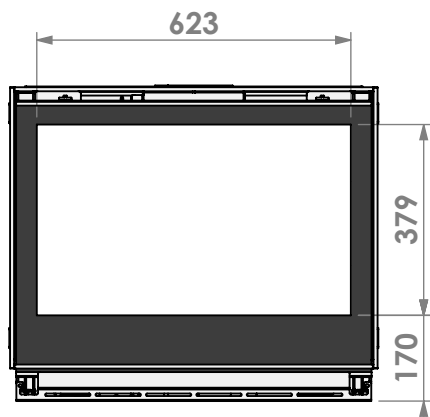

Name: Smart Bell 75-60

Modifications reserved

Scale: 1:15  
Unit: mm

Version:

klassiek kader 52mm  
 classic frame 52mm  
 cadre classique 52mm  
 klassischer Rahmen 52mm

**belfires**

Barbas Bellfires B.V.  
 Hallenstraat 17  
 5531 AB Bladel  
 The Netherlands  
[www.barbasbellfires.com](http://www.barbasbellfires.com)

Name: Smart Bell 75-60

Modifications reserved

Scale: 1:15  
 Unit: mm

Version:

verdiept kader 15mm  
 insert frame 15mm  
 cadre de profondeur 15mm  
 vertiefter Rahmen 15mm

verdiept kader 50mm  
 insert frame 50mm  
 cadre de profondeur 50mm  
 vertiefter Rahmen 50mm