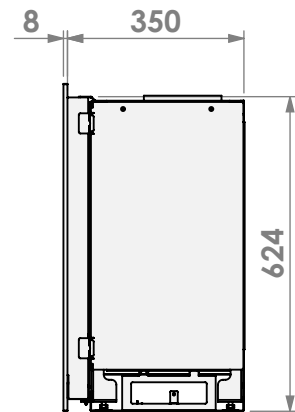

Modifications reserved

Scale: 1:15  
 Unit: mm

Version:

klassiek kader 35mm  
 classic frame 35mm  
 cadre classique 35mm  
 klassischer Rahmen 35mm

**belfires**

Barbas Belfires B.V.  
 Hallenstraat 17  
 5531 AB Bladel  
 The Netherlands  
[www.barbasbelfires.com](http://www.barbasbelfires.com)

Name: Smart Bell 75-60

Modifications reserved

Scale: 1:15  
Unit: mm

Version:

klassiek kader 52mm  
 classic frame 52mm  
 cadre classique 52mm  
 klassischer Rahmen 52mm

**belfires**

Barbas Bellfires B.V.  
 Hallenstraat 17  
 5531 AB Bladel  
 The Netherlands  
[www.barbasbellfires.com](http://www.barbasbellfires.com)

Name: Smart Bell 75-60

Modifications reserved

Scale: 1:15  
 Unit: mm

Version:

verdiept kader 15mm  
 insert frame 15mm  
 cadre de profondeur 15mm  
 vertiefter Rahmen 15mm

verdiept kader 50mm  
 insert frame 50mm  
 cadre de profondeur 50mm  
 vertiefter Rahmen 50mm