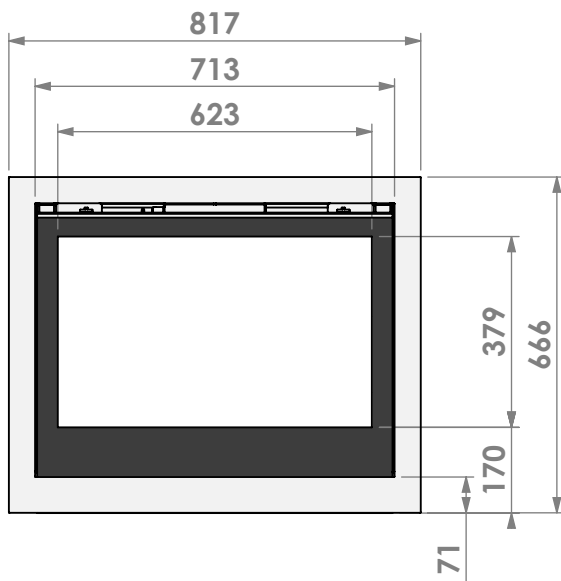

Name: Smart Bell 75-60

Modifications reserved

Scale: 1:15  
Unit: mm

Version:

klassiek kader 52mm  
 classic frame 52mm  
 cadre classique 52mm  
 klassischer Rahmen 52mm

**belfires**

Barbas Bellfires B.V.  
 Hallenstraat 17  
 5531 AB Bladel  
 The Netherlands  
[www.barbasbellfires.com](http://www.barbasbellfires.com)

Name: Smart Bell 75-60

Modifications reserved

Scale: 1:15  
 Unit: mm

Version:

verdiept kader 15mm  
 insert frame 15mm  
 cadre de profondeur 15mm  
 vertiefter Rahmen 15mm

verdiept kader 50mm  
 insert frame 50mm  
 cadre de profondeur 50mm  
 vertiefter Rahmen 50mm