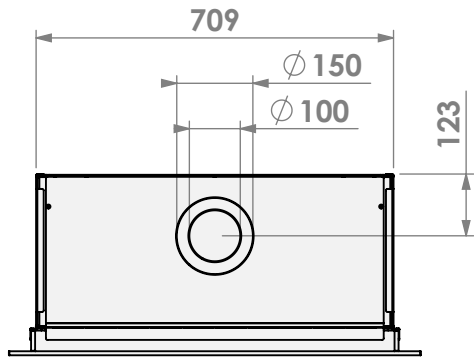

Modifications reserved

Scale: 1:15  
 Unit: mm

Version:

klassiek kader 35mm  
 classic frame 35mm  
 cadre classique 35mm  
 klassischer Rahmen 35mm

**belfires**

Barbas Belfires B.V.  
 Hallenstraat 17  
 5531 AB Bladel  
 The Netherlands  
[www.barbasbelfires.com](http://www.barbasbelfires.com)

Name: Smart Bell 75-60

Modifications reserved

Scale: 1:15  
Unit: mm

Version:

klassiek kader 52mm  
 classic frame 52mm  
 cadre classique 52mm  
 klassischer Rahmen 52mm

**belfires**

Barbas Bellfires B.V.  
 Hallenstraat 17  
 5531 AB Bladel  
 The Netherlands  
[www.barbasbellfires.com](http://www.barbasbellfires.com)

Name: Smart Bell 75-60

Modifications reserved

Scale: 1:15  
 Unit: mm

Version:

verdiept kader 15mm  
 insert frame 15mm  
 cadre de profondeur 15mm  
 vertiefter Rahmen 15mm

verdiept kader 50mm  
 insert frame 50mm  
 cadre de profondeur 50mm  
 vertiefter Rahmen 50mm