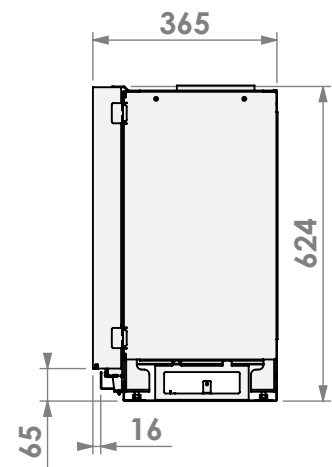

Name: Smart Bell 75-60

Modifications reserved

Scale: 1:15  
Unit: mm

Version:

klassiek kader 52mm  
 classic frame 52mm  
 cadre classique 52mm  
 klassischer Rahmen 52mm

**belfires**

Barbas Bellfires B.V.  
 Hallenstraat 17  
 5531 AB Bladel  
 The Netherlands  
[www.barbasbellfires.com](http://www.barbasbellfires.com)

Name: Smart Bell 75-60

Modifications reserved

Scale: 1:15  
 Unit: mm

Version:

verdiept kader 15mm  
 insert frame 15mm  
 cadre de profondeur 15mm  
 vertiefter Rahmen 15mm

verdiept kader 50mm  
 insert frame 50mm  
 cadre de profondeur 50mm  
 vertiefter Rahmen 50mm