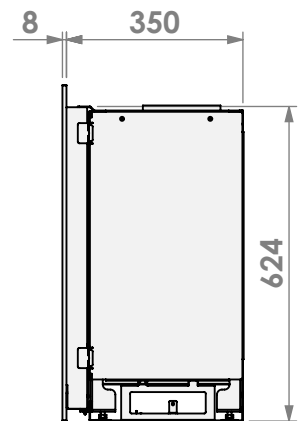

Modifications reserved

Scale: 1:15  
 Unit: mm

Version:

klassiek kader 35mm  
 classic frame 35mm  
 cadre classique 35mm  
 klassischer Rahmen 35mm

**belfires**

Barbas Belfires B.V.  
 Hallenstraat 17  
 5531 AB Bladel  
 The Netherlands  
[www.barbasbelfires.com](http://www.barbasbelfires.com)

Name: Smart Bell 75-60

Modifications reserved

Scale: 1:15  
Unit: mm

Version:

klassiek kader 52mm  
 classic frame 52mm  
 cadre classique 52mm  
 klassischer Rahmen 52mm

**belfires**

Barbas Bellfires B.V.  
 Hallenstraat 17  
 5531 AB Bladel  
 The Netherlands  
[www.barbasbellfires.com](http://www.barbasbellfires.com)

Name: Smart Bell 75-60

Modifications reserved

Scale: 1:15  
 Unit: mm

Version:

verdiept kader 15mm  
 insert frame 15mm  
 cadre de profondeur 15mm  
 vertiefter Rahmen 15mm

verdiept kader 50mm  
 insert frame 50mm  
 cadre de profondeur 50mm  
 vertiefter Rahmen 50mm