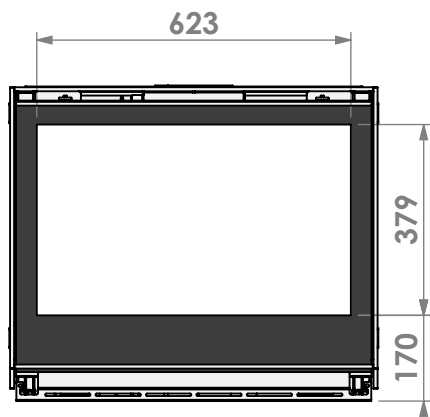

Name: Smart Bell 75-60

Modifications reserved

Scale: 1:15  
 Unit: mm

Version:

verdiept kader 15mm  
 insert frame 15mm  
 cadre de profondeur 15mm  
 vertiefter Rahmen 15mm

verdiept kader 50mm  
 insert frame 50mm  
 cadre de profondeur 50mm  
 vertiefter Rahmen 50mm