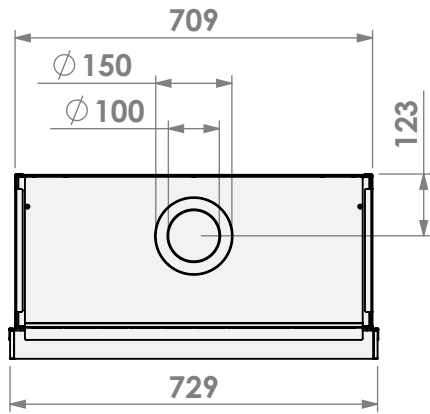

Name: Smart Bell 75-60

Modifications reserved

Scale: 1:15  
Unit: mm

Version:

klassiek kader 52mm  
 classic frame 52mm  
 cadre classique 52mm  
 klassischer Rahmen 52mm

**belfires**

Barbas Bellfires B.V.  
 Hallenstraat 17  
 5531 AB Bladel  
 The Netherlands  
[www.barbasbellfires.com](http://www.barbasbellfires.com)

Name: Smart Bell 75-60

Modifications reserved

Scale: 1:15  
 Unit: mm

Version:

verdiept kader 15mm  
 insert frame 15mm  
 cadre de profondeur 15mm  
 vertiefter Rahmen 15mm

verdiept kader 50mm  
 insert frame 50mm  
 cadre de profondeur 50mm  
 vertiefter Rahmen 50mm