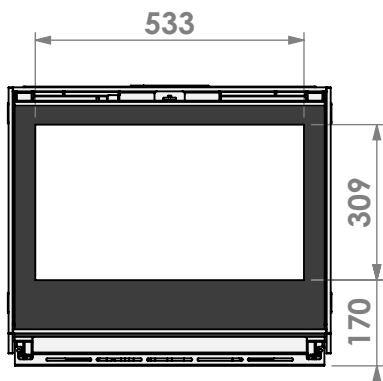

Name: Smart Bell 65-55

Modifications reserved

Scale: 1:15
 Unit: mm

Version:

verdiept kader 15mm
 insert frame 15mm
 cadre de profondeur 15mm
 vertiefter Rahmen 15mm

verdiept kader 50mm
 insert frame 50mm
 cadre de profondeur 50mm
 vertiefter Rahmen 50mm