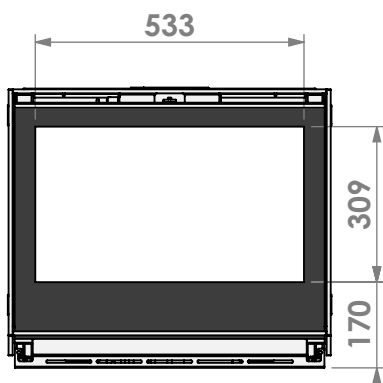

Name: Smart Bell 65-55

Modifications reserved

Scale: 1:15
 Unit: mm

Version:

verdiept kader 15mm
 insert frame 15mm
 cadre de profondeur 15mm
 vertiefter Rahmen 15mm

verdiept kader 50mm
 insert frame 50mm
 cadre de profondeur 50mm
 vertiefter Rahmen 50mm