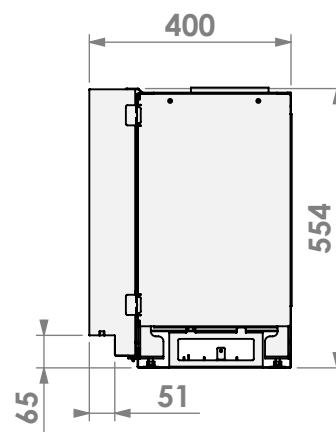

Name: Smart Bell 65-55

Modifications reserved

Scale: 1:15
 Unit: mm

Version:

verdiept kader 15mm
 insert frame 15mm
 cadre de profondeur 15mm
 vertiefter Rahmen 15mm

verdiept kader 50mm
 insert frame 50mm
 cadre de profondeur 50mm
 vertiefter Rahmen 50mm