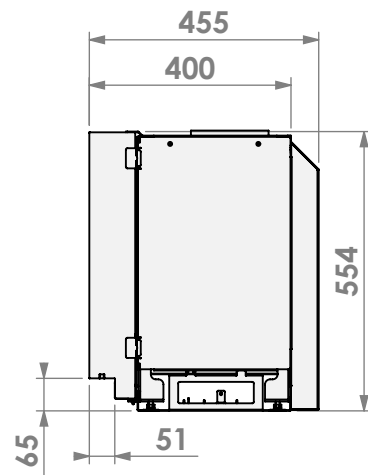

Name: Smart Bell 65-55

Modifications reserved

Scale: 1:15
 Unit: mm

Version:

verdiept kader 15mm
 insert frame 15mm
 cadre de profondeur 15mm
 vertiefter Rahmen 15mm

verdiept kader 50mm
 insert frame 50mm
 cadre de profondeur 50mm
 vertiefter Rahmen 50mm