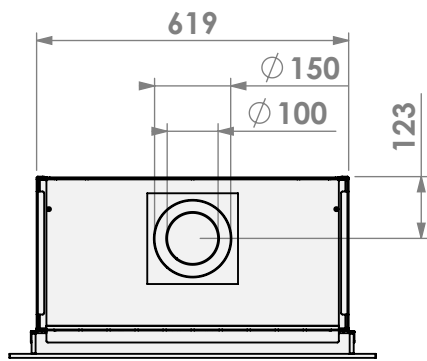

Scale: **1:15**
 Unit: **mm**

Version:

klassiek kader 35mm
 classic frame 35mm
 cadre classique 35mm
 klassischer Rahmen 35mm

belfires

Barbas Belfires B.V.
 Hallenstraat 17
 5531 AB Bladel
 The Netherlands
www.barbasbelfires.com

Name: Smart Bell 65-55

Modifications reserved

Scale: 1:15
Unit: mm

Version:

klassiek kader 52mm
 classic frame 52mm
 cadre classique 52mm
 klassischer Rahmen 52mm

belfires

Barbas Belfires B.V.
 Hallenstraat 17
 5531 AB Bladel
 The Netherlands
www.barbasbelfires.com

Name: Smart Bell 65-55

Modifications reserved

Scale: 1:15
 Unit: mm

Version:

verdiept kader 15mm
 insert frame 15mm
 cadre de profondeur 15mm
 vertiefter Rahmen 15mm

verdiept kader 50mm
 insert frame 50mm
 cadre de profondeur 50mm
 vertiefter Rahmen 50mm