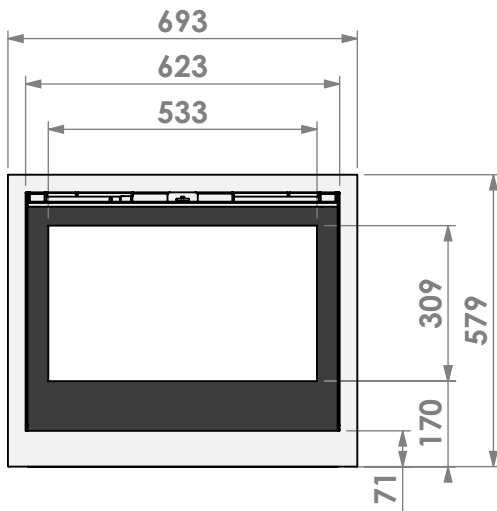

Scale: **1:15**
 Unit: **mm**

Version:

klassiek kader 35mm
 classic frame 35mm
 cadre classique 35mm
 klassischer Rahmen 35mm

belfires

Barbas Belfires B.V.
 Hallenstraat 17
 5531 AB Bladel
 The Netherlands
www.barbasbelfires.com

Name: Smart Bell 65-55

Modifications reserved

Scale: 1:15
Unit: mm

Version:

klassiek kader 52mm
 classic frame 52mm
 cadre classique 52mm
 klassischer Rahmen 52mm

belfires

Barbas Belfires B.V.
 Hallenstraat 17
 5531 AB Bladel
 The Netherlands
www.barbasbelfires.com

Name: Smart Bell 65-55

Modifications reserved

Scale: 1:15
 Unit: mm

Version:

verdiept kader 15mm
 insert frame 15mm
 cadre de profondeur 15mm
 vertiefter Rahmen 15mm

verdiept kader 50mm
 insert frame 50mm
 cadre de profondeur 50mm
 vertiefter Rahmen 50mm