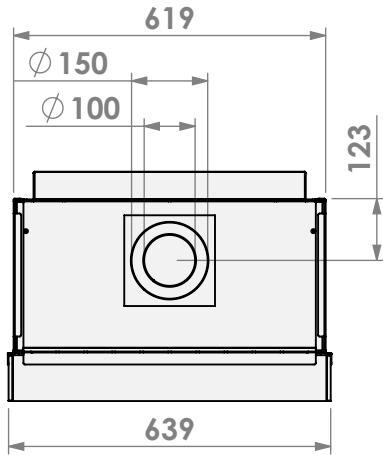

Name: Smart Bell 65-55

Modifications reserved

Scale: 1:15
 Unit: mm

Version:

verdiept kader 15mm
 insert frame 15mm
 cadre de profondeur 15mm
 vertiefter Rahmen 15mm

verdiept kader 50mm
 insert frame 50mm
 cadre de profondeur 50mm
 vertiefter Rahmen 50mm