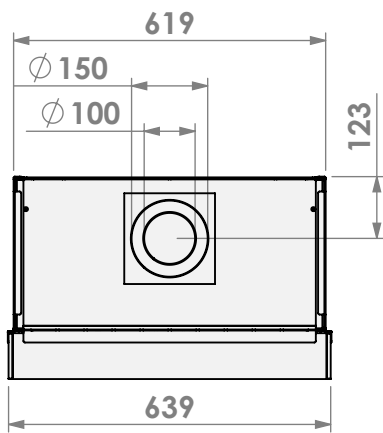

Name: Smart Bell 65-55

Modifications reserved

Scale: 1:15
 Unit: mm

Version:

verdiept kader 15mm
 insert frame 15mm
 cadre de profondeur 15mm
 vertiefter Rahmen 15mm

verdiept kader 50mm
 insert frame 50mm
 cadre de profondeur 50mm
 vertiefter Rahmen 50mm