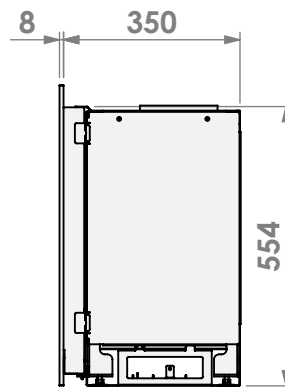

Scale: **1:15**
 Unit: **mm**

Version:

klassiek kader 35mm
 classic frame 35mm
 cadre classique 35mm
 klassischer Rahmen 35mm

belfires

Barbas Belfires B.V.
 Hallenstraat 17
 5531 AB Bladel
 The Netherlands
www.barbasbelfires.com

Name: Smart Bell 65-55

Modifications reserved

Scale: 1:15
Unit: mm

Version:

klassiek kader 52mm
 classic frame 52mm
 cadre classique 52mm
 klassischer Rahmen 52mm

belfires

Barbas Belfires B.V.
 Hallenstraat 17
 5531 AB Bladel
 The Netherlands
www.barbasbelfires.com

Name: Smart Bell 65-55

Modifications reserved

Scale: 1:15
 Unit: mm

Version:

verdiept kader 15mm
 insert frame 15mm
 cadre de profondeur 15mm
 vertiefter Rahmen 15mm

verdiept kader 50mm
 insert frame 50mm
 cadre de profondeur 50mm
 vertiefter Rahmen 50mm