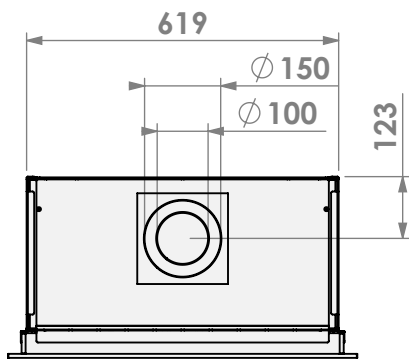

Scale: **1:15**
 Unit: **mm**

Version:

klassiek kader 35mm
 classic frame 35mm
 cadre classique 35mm
 klassischer Rahmen 35mm

belfires

Barbas Belfires B.V.
 Hallenstraat 17
 5531 AB Bladel
 The Netherlands
www.barbasbelfires.com

Name: Smart Bell 65-55

Modifications reserved

Scale: 1:15
Unit: mm

Version:

klassiek kader 52mm
 classic frame 52mm
 cadre classique 52mm
 klassischer Rahmen 52mm

belfires

Barbas Belfires B.V.
 Hallenstraat 17
 5531 AB Bladel
 The Netherlands
www.barbasbelfires.com

Name: Smart Bell 65-55

Modifications reserved

Scale: 1:15
 Unit: mm

Version:

verdiept kader 15mm
 insert frame 15mm
 cadre de profondeur 15mm
 vertiefter Rahmen 15mm

verdiept kader 50mm
 insert frame 50mm
 cadre de profondeur 50mm
 vertiefter Rahmen 50mm