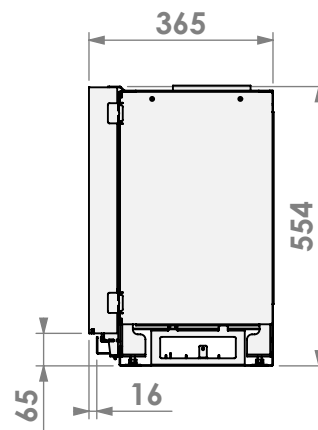

Name: Smart Bell 65-55

Modifications reserved

Scale: 1:15
Unit: mm

Version:

klassiek kader 52mm
 classic frame 52mm
 cadre classique 52mm
 klassischer Rahmen 52mm

belfires

Barbas Belfires B.V.
 Hallenstraat 17
 5531 AB Bladel
 The Netherlands
www.barbasbelfires.com

Name: Smart Bell 65-55

Modifications reserved

Scale: 1:15
 Unit: mm

Version:

verdiept kader 15mm
 insert frame 15mm
 cadre de profondeur 15mm
 vertiefter Rahmen 15mm

verdiept kader 50mm
 insert frame 50mm
 cadre de profondeur 50mm
 vertiefter Rahmen 50mm