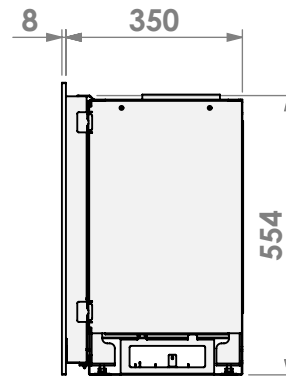

Scale: **1:15**
 Unit: **mm**

Version:

klassiek kader 35mm
 classic frame 35mm
 cadre classique 35mm
 klassischer Rahmen 35mm

belfires

Barbas Belfires B.V.
 Hallenstraat 17
 5531 AB Bladel
 The Netherlands
www.barbasbelfires.com

Name: Smart Bell 65-55

Modifications reserved

Scale: 1:15
Unit: mm

Version:

klassiek kader 52mm
 classic frame 52mm
 cadre classique 52mm
 klassischer Rahmen 52mm

belfires

Barbas Belfires B.V.
 Hallenstraat 17
 5531 AB Bladel
 The Netherlands
www.barbasbelfires.com

Name: Smart Bell 65-55

Modifications reserved

Scale: 1:15
 Unit: mm

Version:

verdiept kader 15mm
 insert frame 15mm
 cadre de profondeur 15mm
 vertiefter Rahmen 15mm

verdiept kader 50mm
 insert frame 50mm
 cadre de profondeur 50mm
 vertiefter Rahmen 50mm