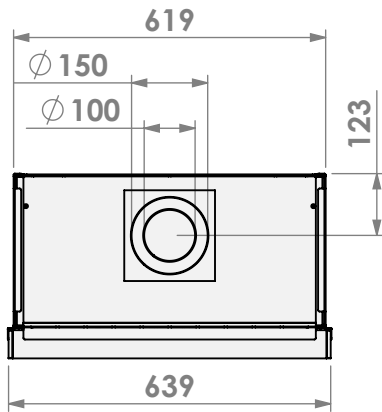

Name: Smart Bell 65-55

Modifications reserved

Scale: 1:15
Unit: mm

Version:

klassiek kader 52mm
 classic frame 52mm
 cadre classique 52mm
 klassischer Rahmen 52mm

belfires

Barbas Belfires B.V.
 Hallenstraat 17
 5531 AB Bladel
 The Netherlands
www.barbasbelfires.com

Name: Smart Bell 65-55

Modifications reserved

Scale: 1:15
 Unit: mm

Version:

verdiept kader 15mm
 insert frame 15mm
 cadre de profondeur 15mm
 vertiefter Rahmen 15mm

verdiept kader 50mm
 insert frame 50mm
 cadre de profondeur 50mm
 vertiefter Rahmen 50mm