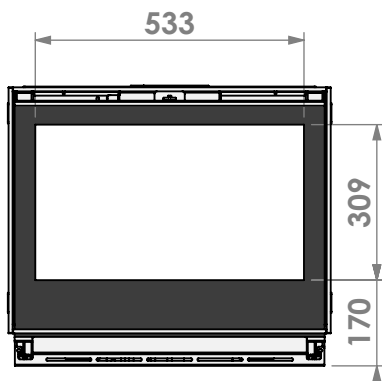

Name: Smart Bell 65-55

Modifications reserved

Scale: 1:15
Unit: mm

Version:

klassiek kader 52mm
 classic frame 52mm
 cadre classique 52mm
 klassischer Rahmen 52mm

belfires

Barbas Belfires B.V.
 Hallenstraat 17
 5531 AB Bladel
 The Netherlands
www.barbasbelfires.com

Name: Smart Bell 65-55

Modifications reserved

Scale: 1:15
 Unit: mm

Version:

verdiept kader 15mm
 insert frame 15mm
 cadre de profondeur 15mm
 vertiefter Rahmen 15mm

verdiept kader 50mm
 insert frame 50mm
 cadre de profondeur 50mm
 vertiefter Rahmen 50mm