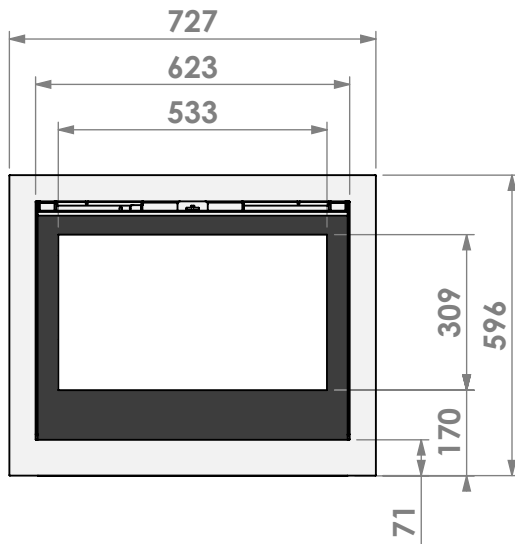

Name: Smart Bell 65-55

Modifications reserved

Scale: 1:15
Unit: mm

Version:

klassiek kader 52mm
 classic frame 52mm
 cadre classique 52mm
 klassischer Rahmen 52mm

belfires

Barbas Belfires B.V.
 Hallenstraat 17
 5531 AB Bladel
 The Netherlands
www.barbasbelfires.com

Name: Smart Bell 65-55

Modifications reserved

Scale: 1:15
 Unit: mm

Version:

verdiept kader 15mm
 insert frame 15mm
 cadre de profondeur 15mm
 vertiefter Rahmen 15mm

verdiept kader 50mm
 insert frame 50mm
 cadre de profondeur 50mm
 vertiefter Rahmen 50mm