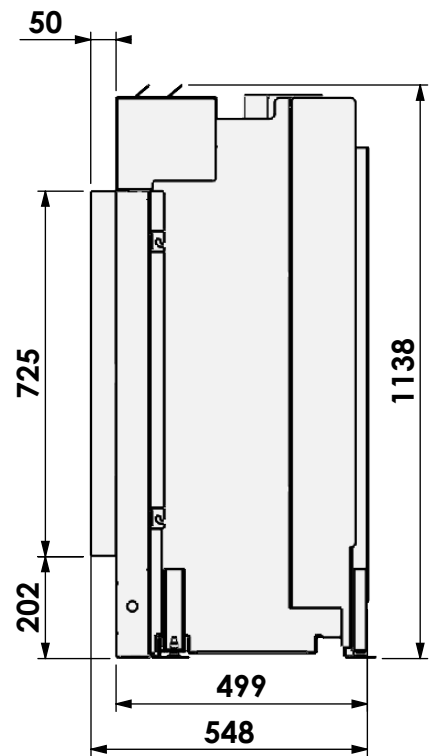

Floating Frame

*=Gas

barbas

Barbas Bellfires B.V.
Hallenstraat 17
5531 AB Bladel
The Netherlands
www.barbasbellfires.com

Name: Gas Fire Front 90-75

Modifications reserved

Scale: 1:15
Unit: mm

Version: 0

Floating Frame +

*=Gas

barbas

Barbas Bellfires B.V.
Hallenstraat 17
5531 AB Bladel
The Netherlands
www.barbasbellfires.com

Name: Gas Fire Front 90-75

Modifications reserved

Scale: 1:15
Unit: mm

Version: 0

Name: Gas Fire Front 90-75

Modifications reserved

Scale: 1:15
Unit: mm

Version: 0

HD met verlengde potenset
 HD with adjustable legs
 HD avec set de pieds réhaussés
 HD mit hohe Stellfüsse

*=Gas
 **=Max

barbas