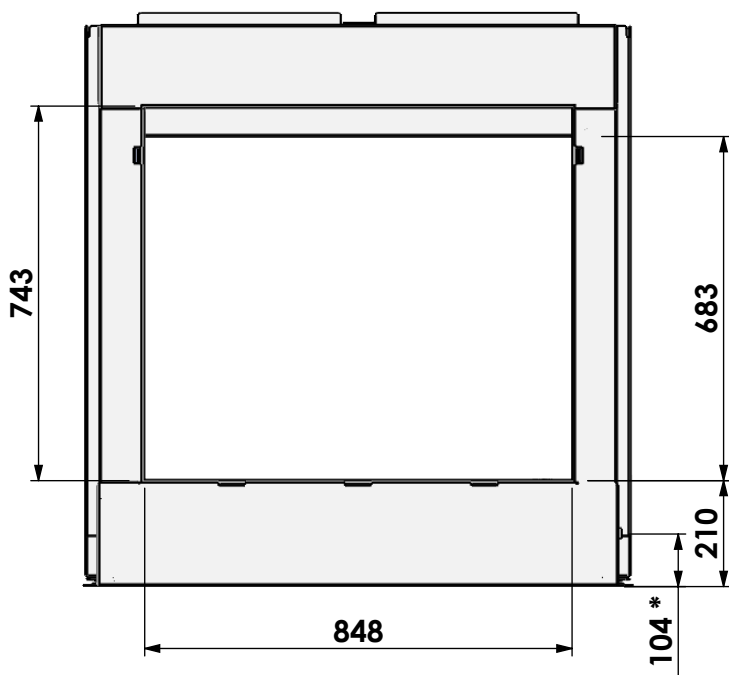

Hidden Door

*=Gas

barbas

Barbas Bellfires B.V.
Hallenstraat 17
5531 AB Bladel
The Netherlands
www.barbasbellfires.com

Name: Gas Fire Front 90-75

Modifications reserved

Scale: 1:15
Unit: mm

Version: 0