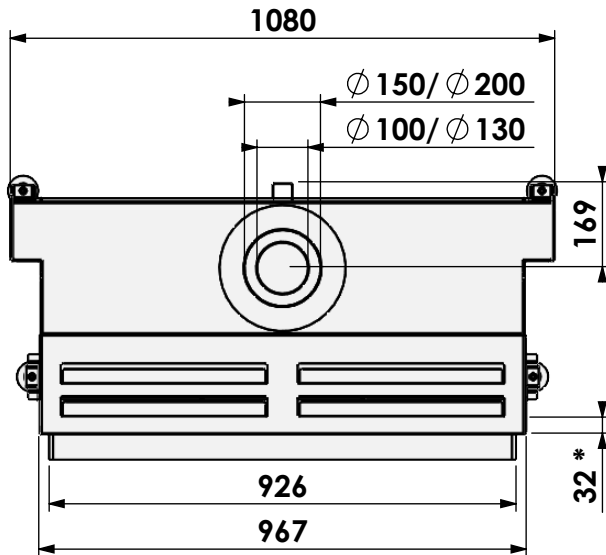

Floating Frame

*=Gas

barbas

Barbas Bellfires B.V.
Hallenstraat 17
5531 AB Bladel
The Netherlands
www.barbasbellfires.com

Name: Gas Fire Front 90-75

Modifications reserved

Scale: 1:15
Unit: mm

Version: 0

Floating Frame +

*=Gas

barbas

Barbas Bellfires B.V.
Hallenstraat 17
5531 AB Bladel
The Netherlands
www.barbasbellfires.com

Name: Gas Fire Front 90-75

Modifications reserved

Scale: 1:15
Unit: mm

Version: 0

Name: Gas Fire Front 90-75

Modifications reserved

Scale: 1:15
Unit: mm

Version: 0

HD met verlengde potenset
 HD with adjustable legs
 HD avec set de pieds réhaussés
 HD mit hohe Stellfüsse

*=Gas
 **=Max

barbas