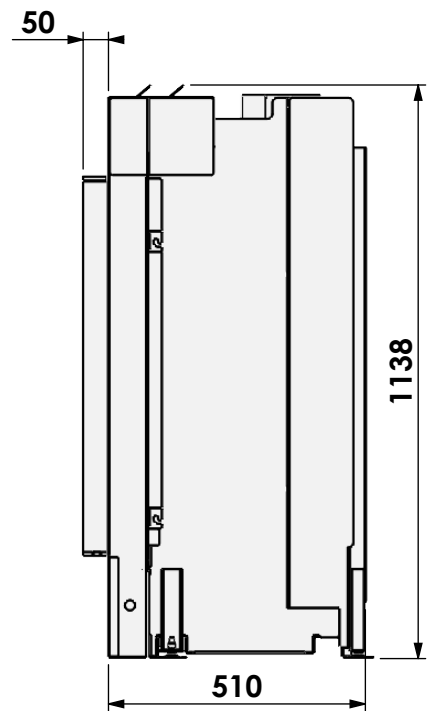

Hidden Door +

*=Gas

barbas

Barbas Bellfires B.V.
Hallenstraat 17
5531 AB Bladel
The Netherlands
www.barbasbellfires.com

Name: Gas Fire Front 90-75

Modifications reserved

Scale: 1:15
Unit: mm

Version: 0