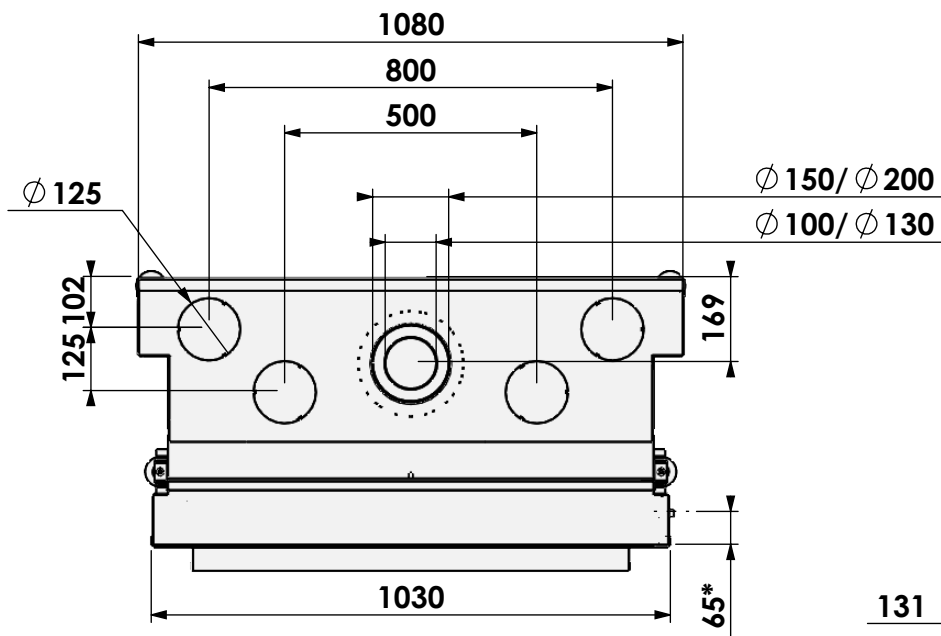

*=Gas

barbas

Barbas Bellfires B.V.
 Hallenstraat 17
 5531 AB Bladel
 The Netherlands
 www.barbasbellfires.com

Name: Gas Fire Front 90-75

Modifications reserved

Scale: 1:15
Unit: mm

Version: 0

HD + met vuurscherm en convectiekast
 HD + with firescreen and convection housing
 HD + avec écran de cheminée et caisse convection
 HD + mit Kaminschirm und konvektion Kasten