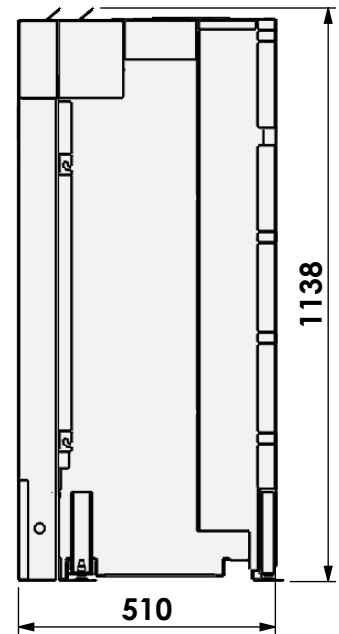

Name: Gas Fire Front 90-75

Modifications reserved

Scale: 1:15
Unit: mm

Version: 0

HD met verlengde potenset
 HD with adjustable legs
 HD avec set de pieds réhaussés
 HD mit hohe Stellfüsse

*=Gas
 **=Max

barbas

Barbas Bellfires B.V.
 Hallenstraat 17
 5531 AB Bladel
 The Netherlands
 www.barbasbellfires.com

Name: Gas Fire Front 90-75

Modifications reserved

Scale: 1:15
 Unit: mm

Version: 0

HD met convectiekast
 HD with convection housing
 HD avec caisse convection
 HD mit konvektion Kasten