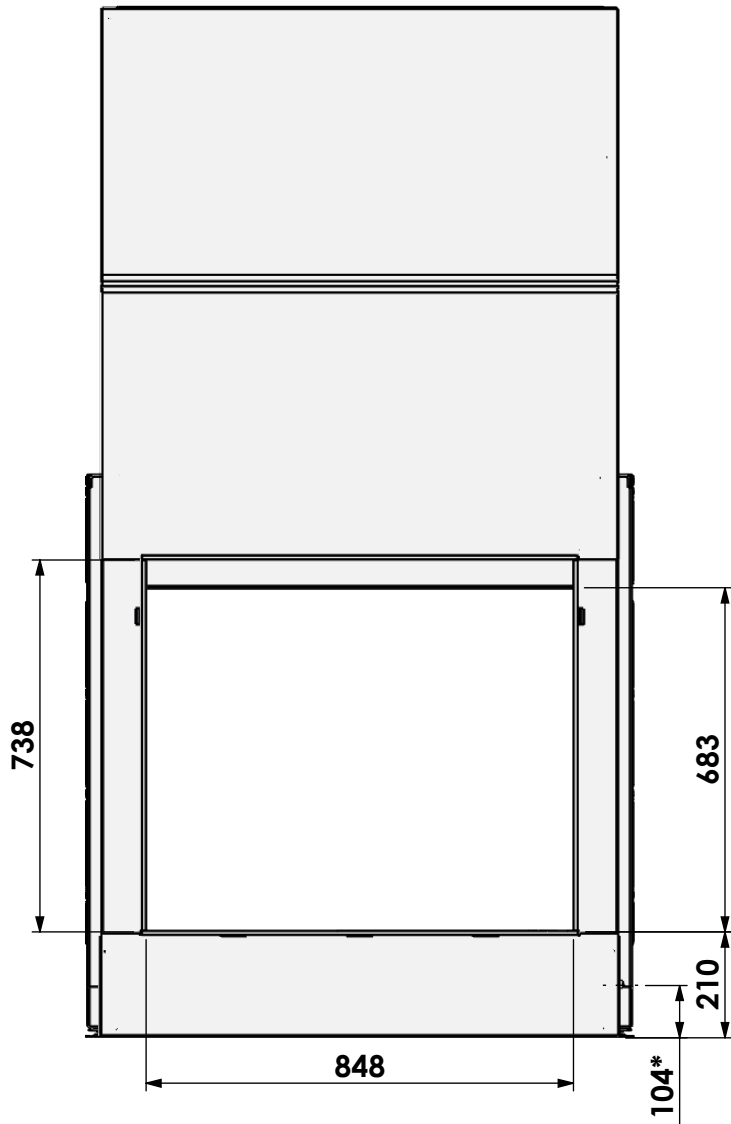

*=Gas

barbas

Barbas Bellfires B.V.
 Hallenstraat 17
 5531 AB Bladel
 The Netherlands
 www.barbasbellfires.com

Name: Gas Fire Front 90-75

Modifications reserved

Scale: 1:15
Unit: mm

Version: 0

HD + met vuurscherm en convectiekast
 HD + with firescreen and convection housing
 HD + avec écran de cheminée et caisse convection
 HD + mit Kaminschirm und konvektion Kasten