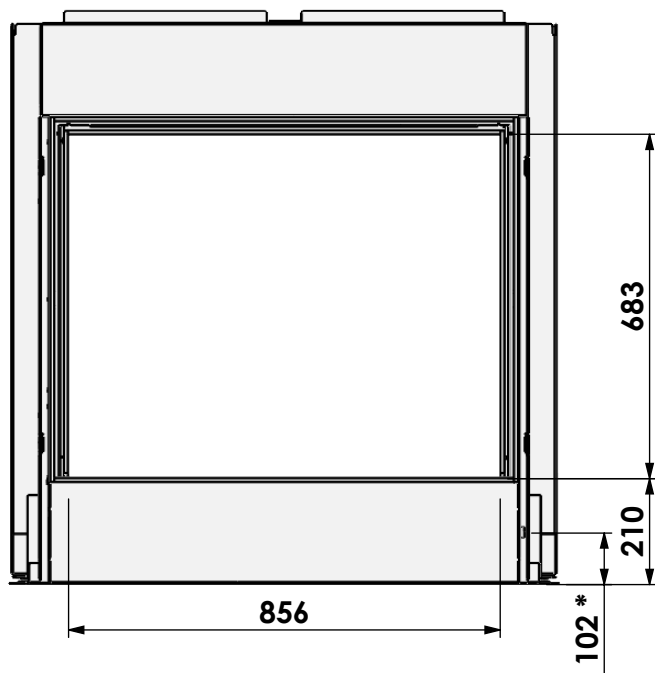

Floating Frame

*=Gas

barbas

Barbas Bellfires B.V.
Hallenstraat 17
5531 AB Bladel
The Netherlands
www.barbasbellfires.com

Name: Gas Fire Front 90-75

Modifications reserved

Scale: 1:15
Unit: mm

Version: 0

Floating Frame +

*=Gas

barbas

Barbas Bellfires B.V.
Hallenstraat 17
5531 AB Bladel
The Netherlands
www.barbasbellfires.com

Name: Gas Fire Front 90-75

Modifications reserved

Scale: 1:15
Unit: mm

Version: 0