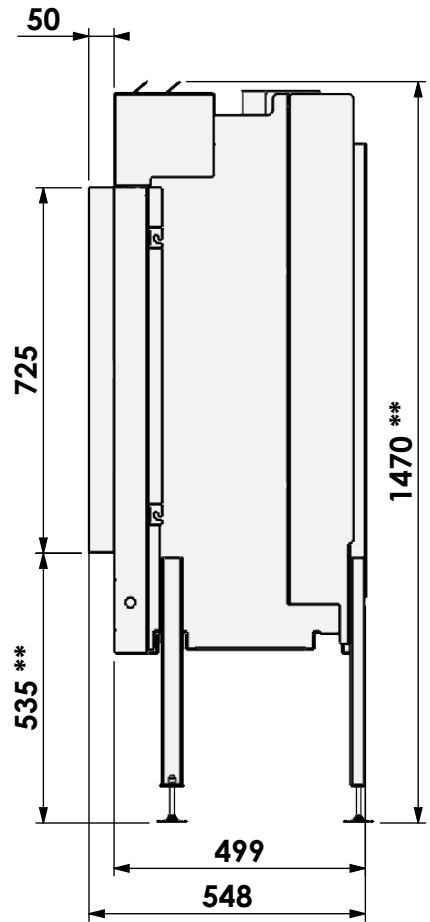

Floating Frame

*=Gas

barbas

Barbas Bellfires B.V.
Hallenstraat 17
5531 AB Bladel
The Netherlands
www.barbasbellfires.com

Name: Gas Fire Front 90-75

Modifications reserved

Scale: 1:15
Unit: mm

Version: 0

Floating Frame +

*=Gas

barbas

Barbas Bellfires B.V.
Hallenstraat 17
5531 AB Bladel
The Netherlands
www.barbasbellfires.com

Name: Gas Fire Front 90-75

Modifications reserved

Scale: 1:15
Unit: mm

Version: 0

FF + met verlengde potenset
 FF + with adjustable legs
 FF + avec set de pieds réhaussés
 FF + mit hohe Stellfüsse

*=Gas

**=Max

barbas

Barbas Bellfires B.V.
 Hallenstraat 17
 5531 AB Bladel
 The Netherlands
 www.barbasbellfires.com

Name: Gas Fire Front 90-75

Modifications reserved

Scale: 1:15
Unit: mm

Version: 0

HD met verlengde potenset
 HD with adjustable legs
 HD avec set de pieds réhaussés
 HD mit hohe Stellfüsse

*=Gas
 **=Max

barbas