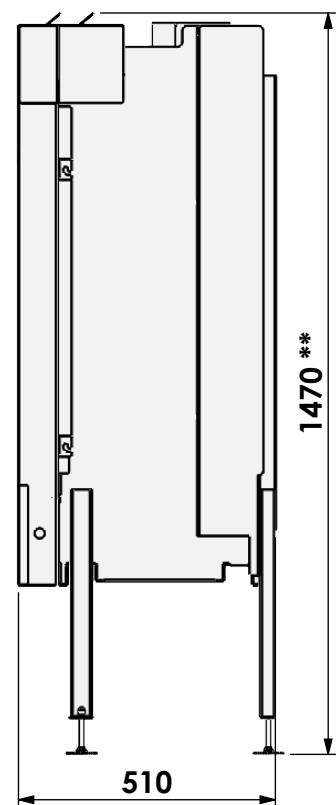

Name: Gas Fire Front 90-75

Modifications reserved

Scale: 1:15
Unit: mm

Version: 0

Hidden Door +

*=Gas

barbas

Barbas Bellfires B.V.
Hallenstraat 17
5531 AB Bladel
The Netherlands
www.barbasbellfires.com

Name: Gas Fire Front 90-75

Modifications reserved

Scale: 1:15
Unit: mm

Version: 0

HD met verlengde potenset
 HD with adjustable legs
 HD avec set de pieds réhaussés
 HD mit hohe Stellfüsse

*=Gas
 **=Max

barbas