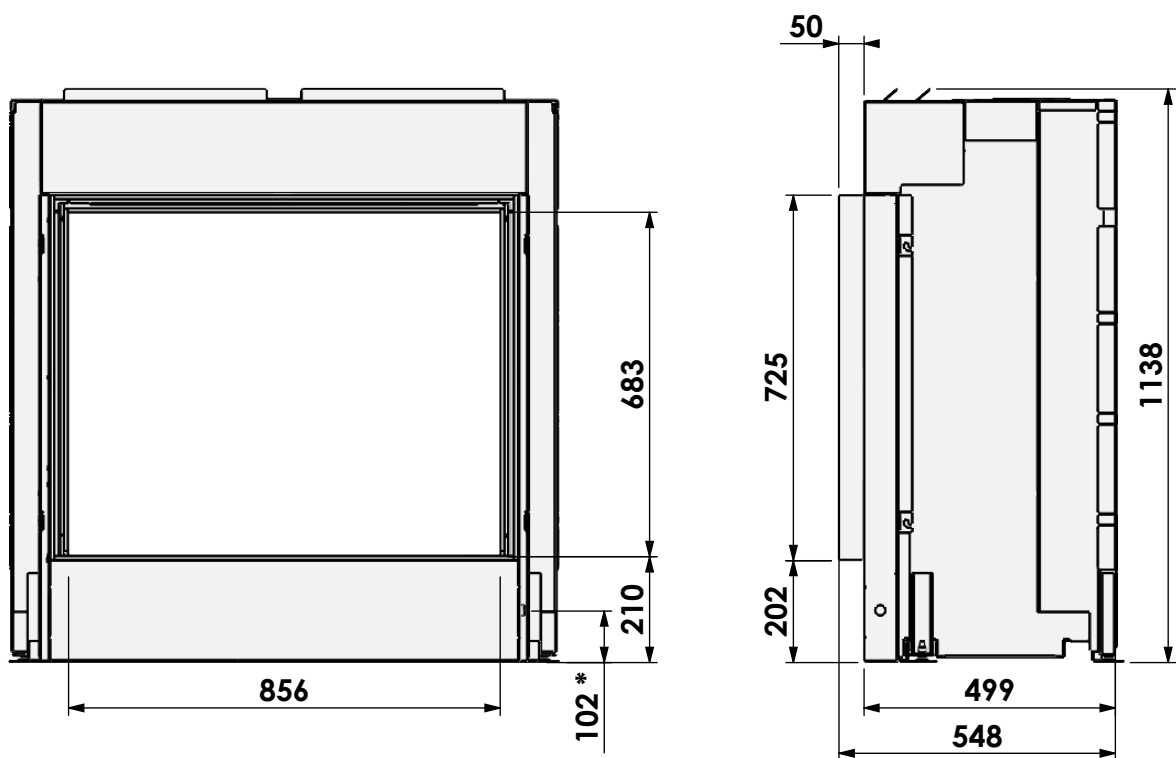

FF+ met convectiekast
FF+ with convection housing
FF+ avec caisse convection
FF+ mit konvektion Kasten

*=Gas

barbas

Barbas Bellfires B.V.
Hallenstraat 17
5531 AB Bladel
The Netherlands
www.barbasbellfires.com

Name: Gas Fire Front 90-75

Modifications reserved

Scale: 1:15
Unit: mm

Version: 0