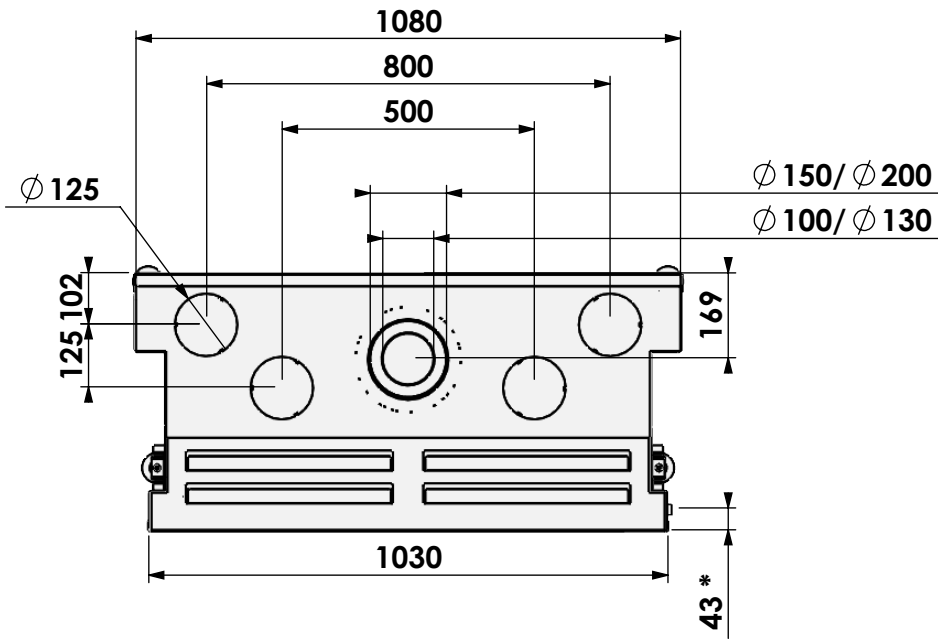

HD met convectiekast
HD with convection housing
HD avec caisse convection
HD mit konvektion Kasten

*=Gas

barbas

Barbas Bellfires B.V.
Hallenstraat 17
5531 AB Bladel
The Netherlands
www.barbasbellfires.com

Name: Gas Fire Front 90-75

Modifications reserved

Scale: 1:15
Unit: mm

Version: 0