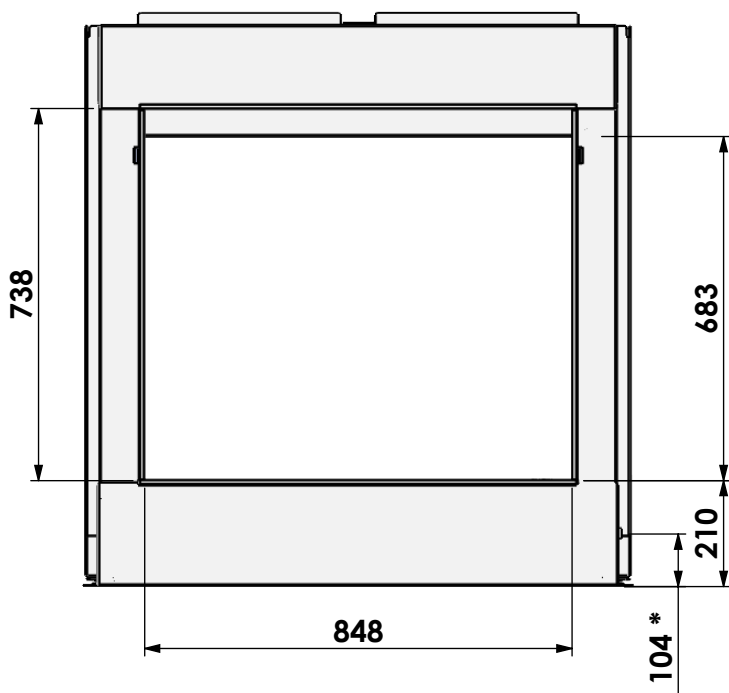

Hidden Door +

*=Gas

barbas

Barbas Bellfires B.V.
Hallenstraat 17
5531 AB Bladel
The Netherlands
www.barbasbellfires.com

Name: Gas Fire Front 90-75

Modifications reserved

Scale: 1:15
Unit: mm

Version: 0