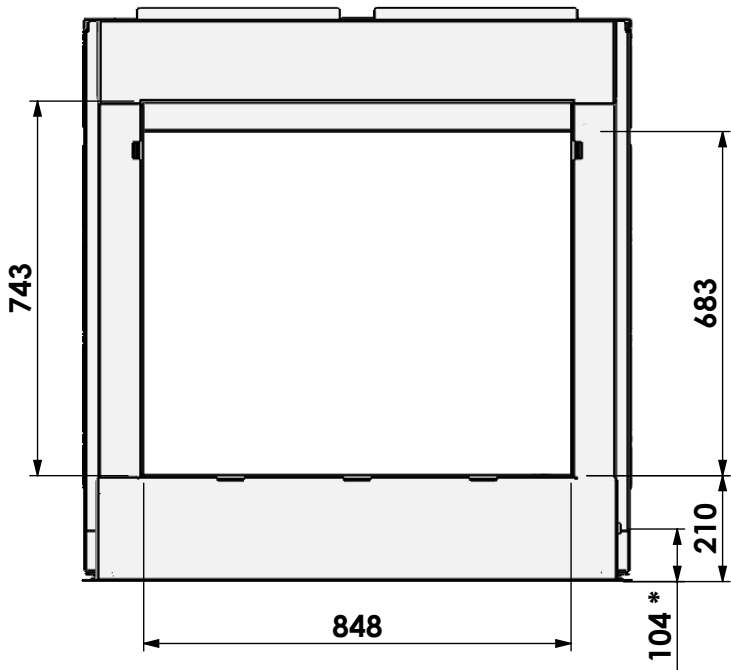

Barbas Bellfires B.V.
 Hallenstraat 17
 5531 AB Bladel
 The Netherlands
 www.barbasbellfires.com

Name: Gas Fire Front 90-75

Modifications reserved

Scale: 1:15
 Unit: mm

Version: 0

HD met convectiekast
 HD with convection housing
 HD avec caisse convection
 HD mit konvektion Kasten