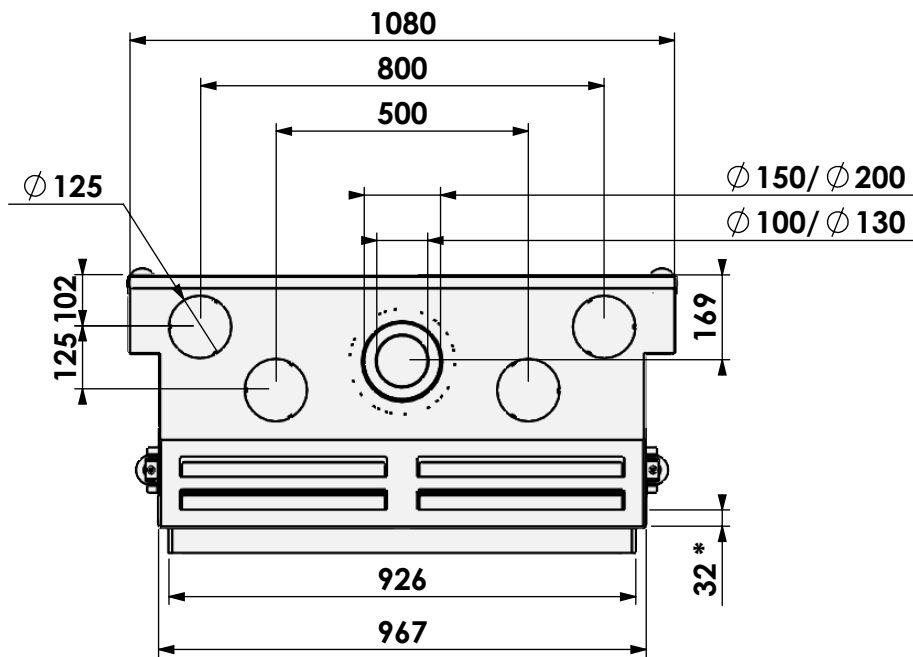

FF+ met convectiekast
FF+ with convection housing
FF+ avec caisse convection
FF+ mit konvektion Kasten

*=Gas

barbas

Barbas Bellfires B.V.
Hallenstraat 17
5531 AB Bladel
The Netherlands
www.barbasbellfires.com

Name: Gas Fire Front 90-75

Modifications reserved

Scale: 1:15
Unit: mm

Version: 0