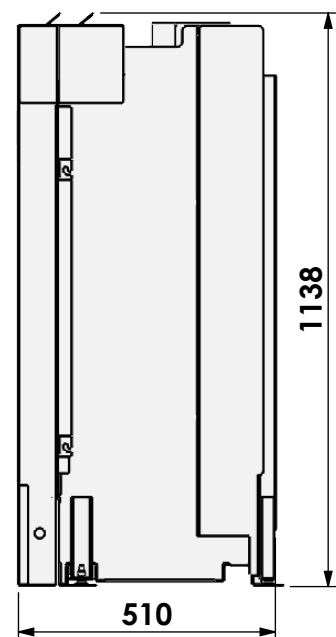

Name: Gas Fire Front 90-75

Modifications reserved

Scale: 1:15
 Unit: mm

Version: 0

FF+ met convectiekast
 FF+ with convection housing
 FF+ avec caisse convection
 FF+ mit konvektion Kasten

*=Gas

barbas

Barbas Bellfires B.V.
 Hallenstraat 17
 5531 AB Bladel
 The Netherlands
 www.barbasbellfires.com

Name: Gas Fire Front 90-75

Modifications reserved

Scale: 1:15
 Unit: mm

Version: 0

Hidden Door

*=Gas

barbas

Barbas Bellfires B.V.
Hallenstraat 17
5531 AB Bladel
The Netherlands
www.barbasbellfires.com