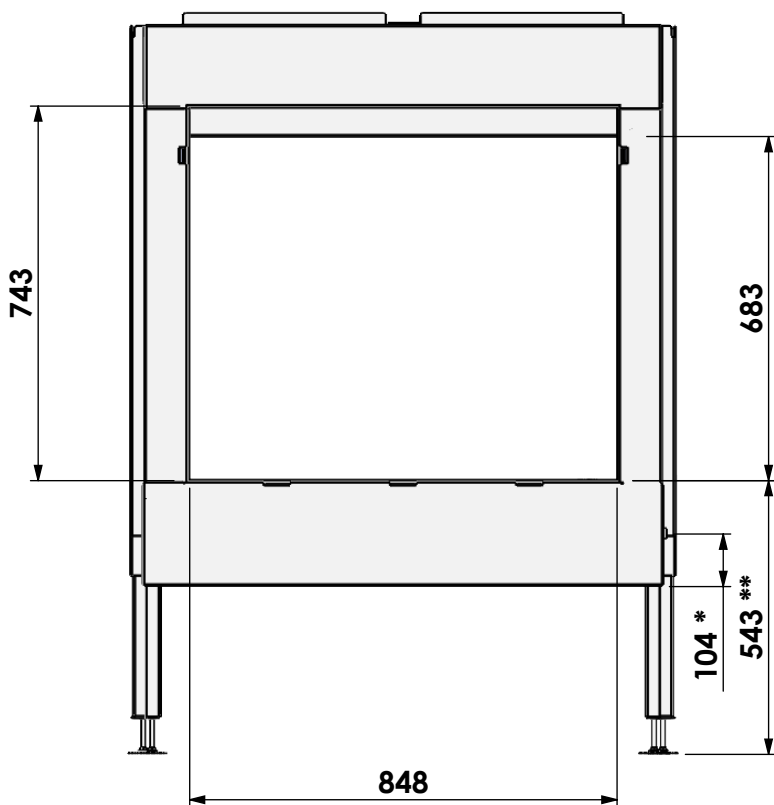

HD met verlengde potenset
HD with adjustable legs
HD avec set de pieds réhaussés
HD mit hohe Stellfüsse

*=Gas
**=Max

barbas

Barbas Bellfires B.V.
Hallenstraat 17
5531 AB Bladel
The Netherlands
www.barbasbellfires.com

Name: Gas Fire Front 90-75

Modifications reserved

Scale: 1:15
Unit: mm

Version: 0