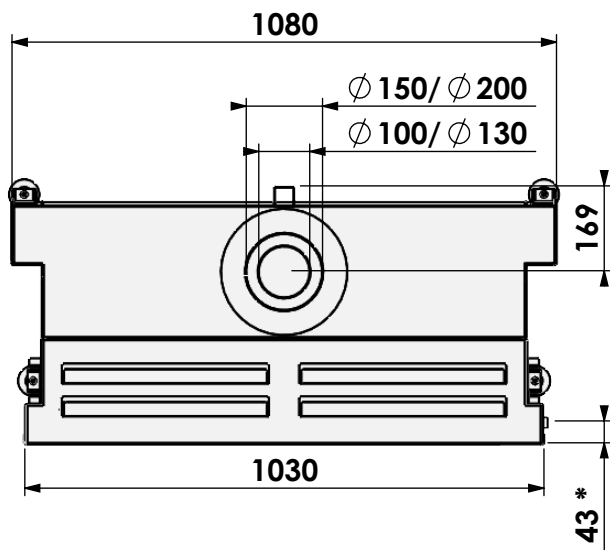

Hidden Door

*=Gas

barbas

Barbas Bellfires B.V.
Hallenstraat 17
5531 AB Bladel
The Netherlands
www.barbasbellfires.com

Name: Gas Fire Front 90-75

Modifications reserved

Scale: 1:15
Unit: mm

Version: 0