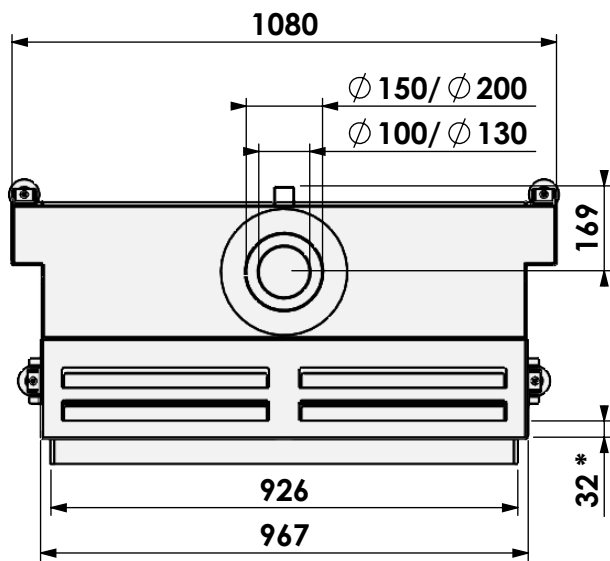

Floating Frame

*=Gas

barbas

Barbas Bellfires B.V.
Hallenstraat 17
5531 AB Bladel
The Netherlands
www.barbasbellfires.com

Name: Gas Fire Front 90-75

Modifications reserved

Scale: 1:15
Unit: mm

Version: 0

Floating Frame +

*=Gas

barbas

Barbas Bellfires B.V.
Hallenstraat 17
5531 AB Bladel
The Netherlands
www.barbasbellfires.com

Name: Gas Fire Front 90-75

Modifications reserved

Scale: 1:15
Unit: mm

Version: 0

Name: Gas Fire Front 90-75

Modifications reserved

Scale: 1:15
Unit: mm

Version: 0

HD met verlengde potenset
 HD with adjustable legs
 HD avec set de pieds réhaussés
 HD mit hohe Stellfüsse

*=Gas
 **=Max

barbas