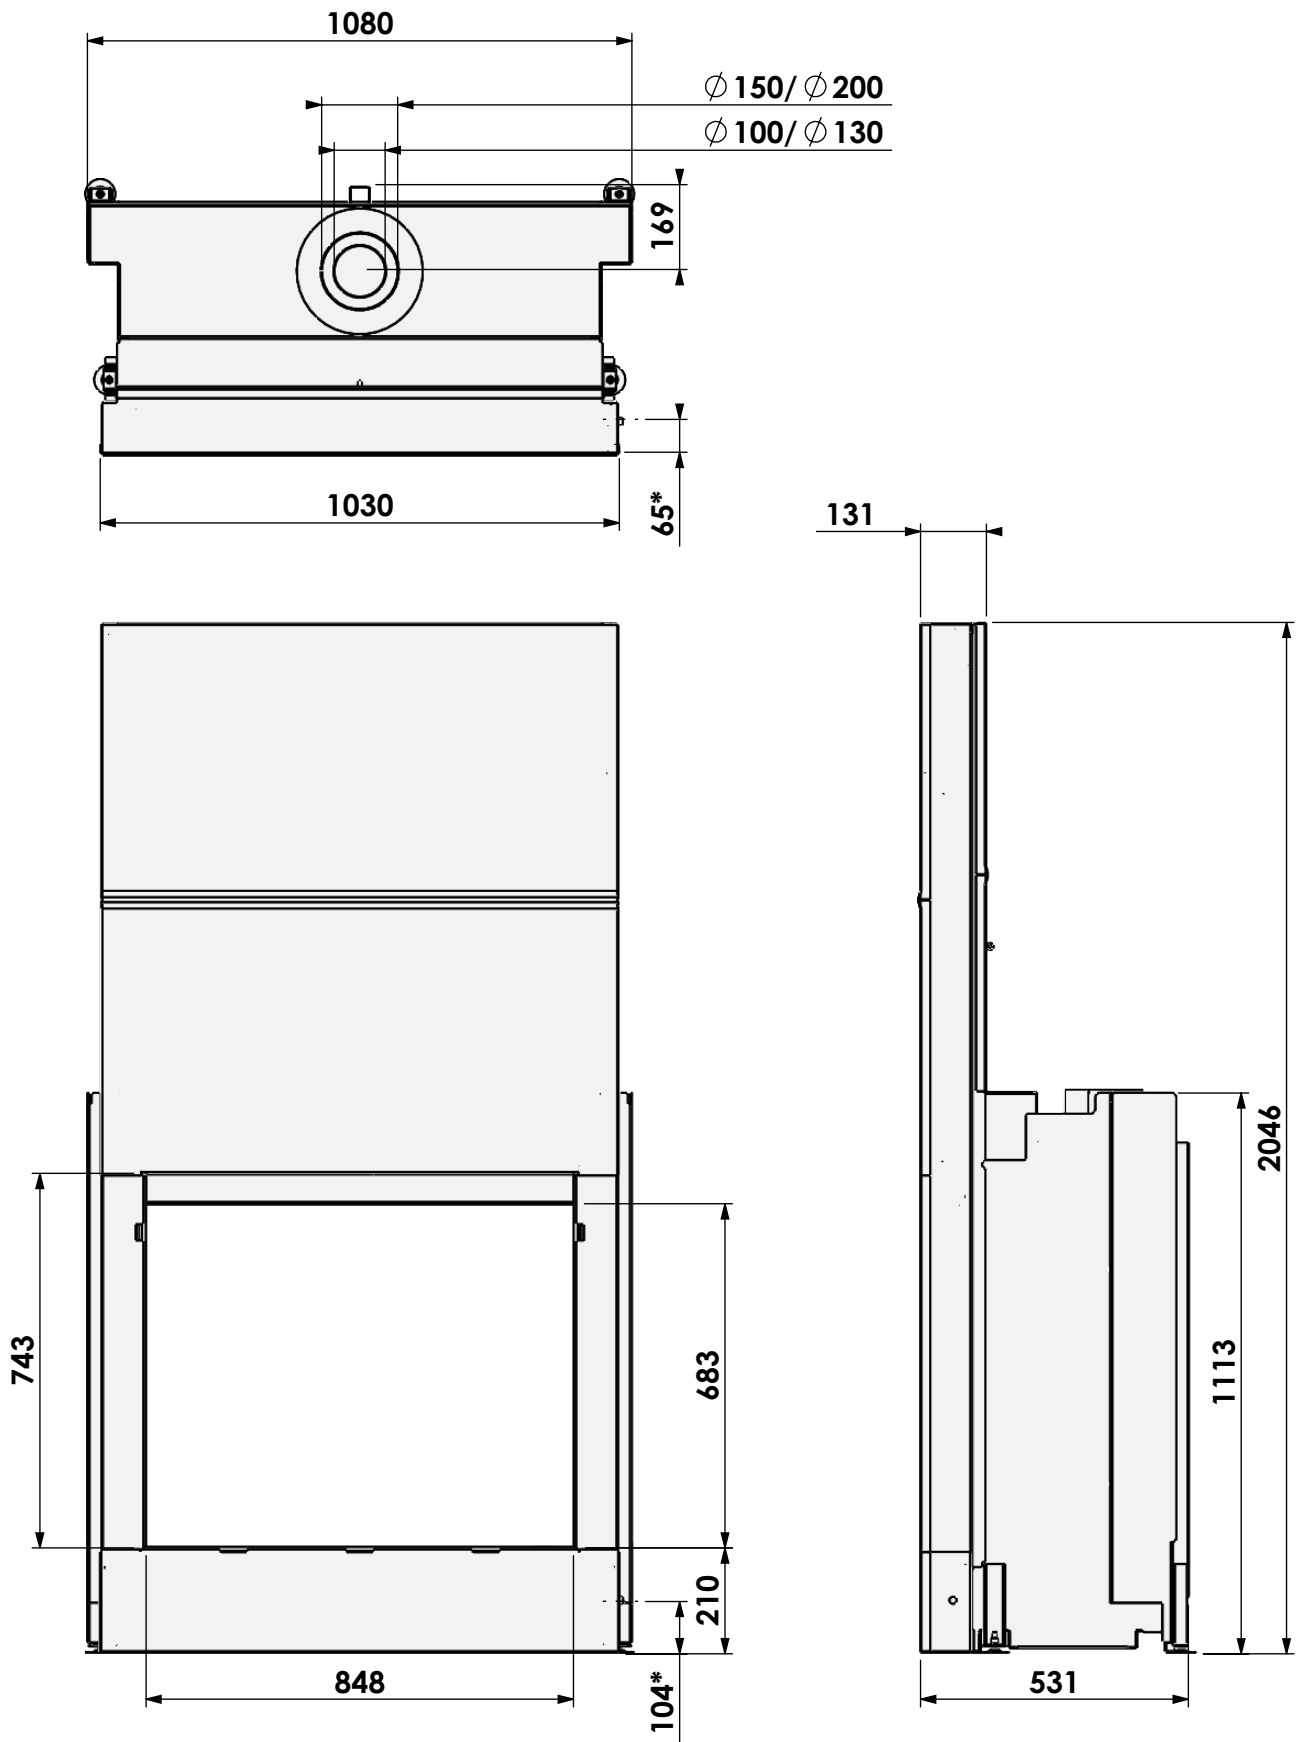

HD met vuurscherm
HD with firescreen
HD avec écran de cheminée
HD mit Kaminschirm

*=Gas

barbas

Barbas Bellfires B.V.
Hallenstraat 17
5531 AB Bladel
The Netherlands
www.barbasbellfires.com

Name: Gas Fire Front 90-75

Modifications reserved

Scale: 1:15
Unit: mm

Version: 0