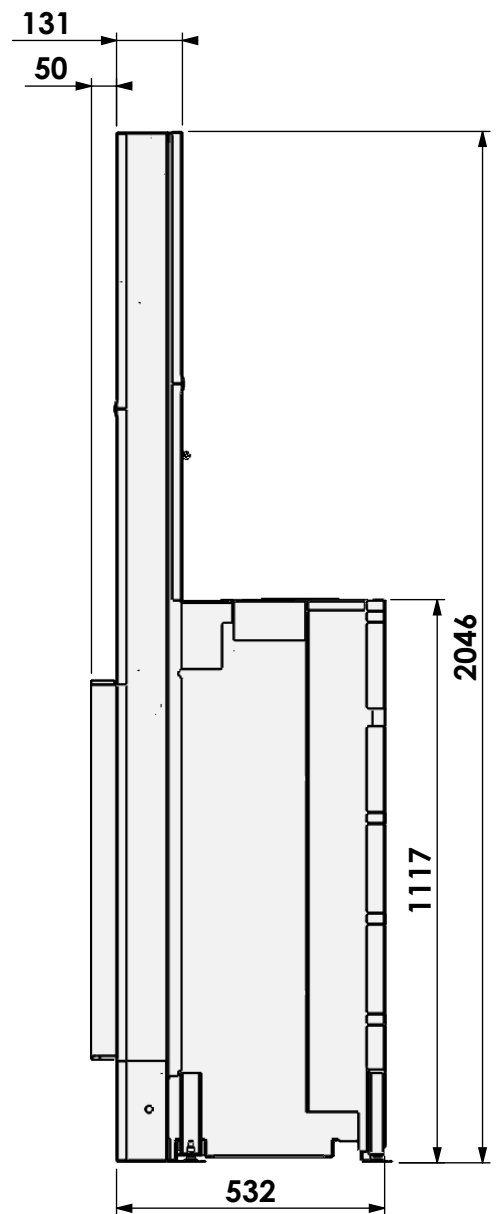

HD + met vuurscherm en convectiekast
HD + with firescreen and convection housing
HD + avec écran de cheminée et caisse convection
HD + mit Kaminschirm und konvektion Kasten

*=Gas

barbas

Barbas Bellfires B.V.
Hallenstraat 17
5531 AB Bladel
The Netherlands
www.barbasbellfires.com

Name: Gas Fire Front 90-75

Modifications reserved

Scale: 1:15
Unit: mm

Version: 0