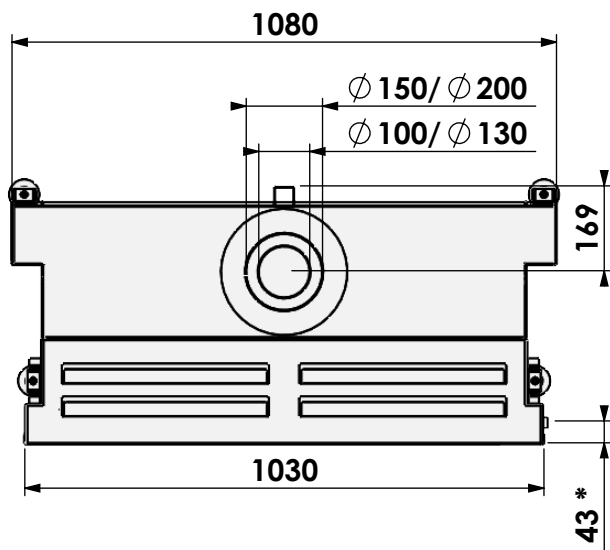

Name: Gas Fire Front 90-75

Modifications reserved

Scale: 1:15
Unit: mm

Version: 0

Hidden Door +

*=Gas

barbas

Barbas Bellfires B.V.
Hallenstraat 17
5531 AB Bladel
The Netherlands
www.barbasbellfires.com

Name: Gas Fire Front 90-75

Modifications reserved

Scale: 1:15
Unit: mm

Version: 0

HD met verlengde potenset
 HD with adjustable legs
 HD avec set de pieds réhaussés
 HD mit hohe Stellfüsse

*=Gas
 **=Max

barbas