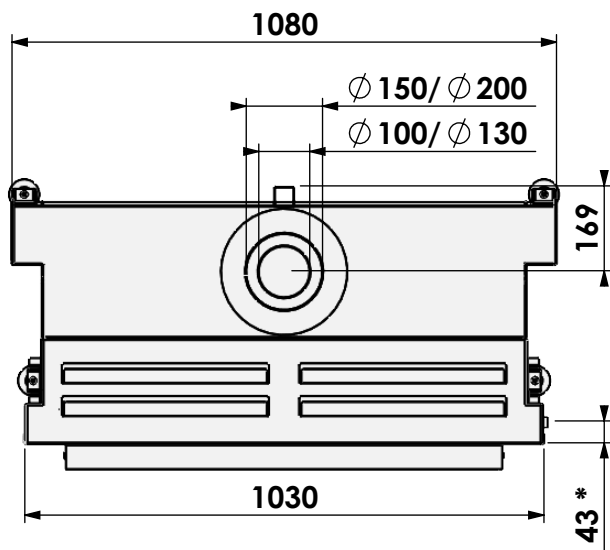

Hidden Door +

*=Gas

barbas

Barbas Bellfires B.V.
Hallenstraat 17
5531 AB Bladel
The Netherlands
www.barbasbellfires.com

Name: Gas Fire Front 90-75

Modifications reserved

Scale: 1:15
Unit: mm

Version: 0