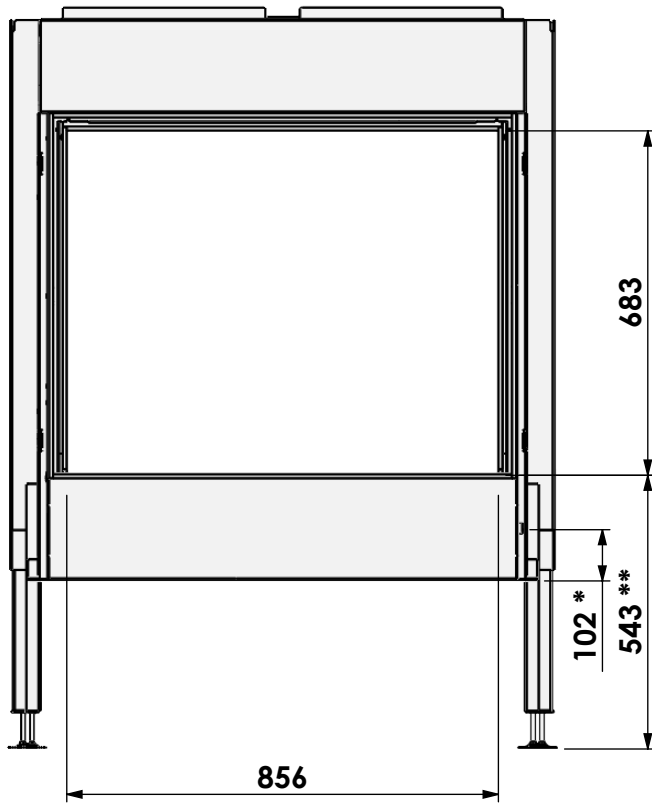

Floating Frame

*=Gas

barbas

Barbas Bellfires B.V.
Hallenstraat 17
5531 AB Bladel
The Netherlands
www.barbasbellfires.com

Name: Gas Fire Front 90-75

Modifications reserved

Scale: 1:15
Unit: mm

Version: 0

Floating Frame +

*=Gas

barbas

Barbas Bellfires B.V.
Hallenstraat 17
5531 AB Bladel
The Netherlands
www.barbasbellfires.com

Name: Gas Fire Front 90-75

Modifications reserved

Scale: 1:15
Unit: mm

Version: 0