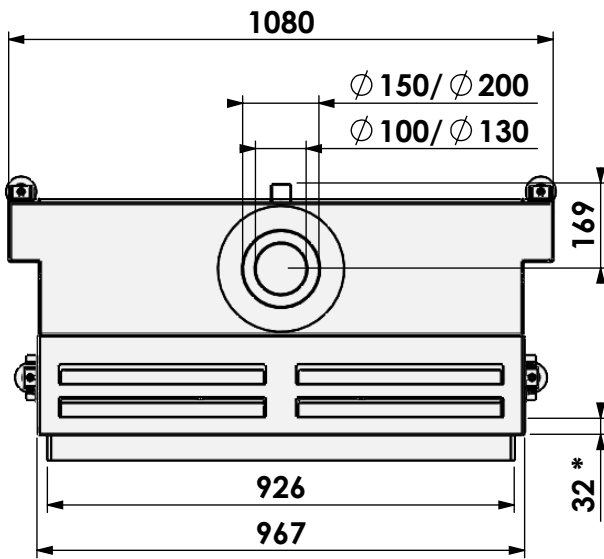

Floating Frame

*=Gas

barbas

Barbas Bellfires B.V.
Hallenstraat 17
5531 AB Bladel
The Netherlands
www.barbasbellfires.com

Name: Gas Fire Front 90-60

Modifications reserved

Scale: 1:15
Unit: mm

Version: 0

Floating Frame +

*=Gas

barbas

Barbas Bellfires B.V.
Hallenstraat 17
5531 AB Bladel
The Netherlands
www.barbasbellfires.com

Name: Gas Fire Front 90-60

Modifications reserved

Scale: 1:15
Unit: mm

Version: 0

Name: Gas Fire Front 90-60

Modifications reserved

Scale: 1:15
Unit: mm

Version: 0

HD met verlengde potenset
 HD with adjustable legs
 HD avec set de pieds réhaussés
 HD mit hohe Stellfüsse

*=Gas

**=Max

barbas