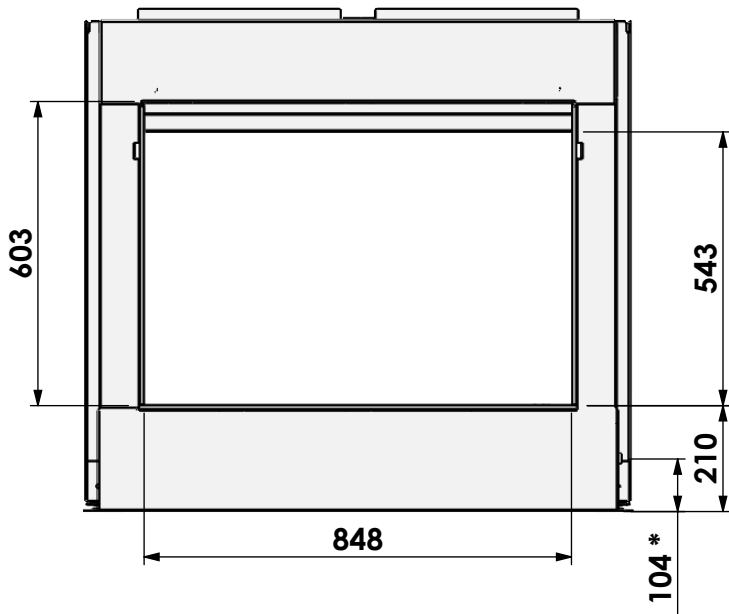

Hidden Door

*=Gas

barbas

Barbas Bellfires B.V.
Hallenstraat 17
5531 AB Bladel
The Netherlands
www.barbasbellfires.com

Name: Gas Fire Front 90-60

Modifications reserved

Scale: 1:15
Unit: mm

Version: 0