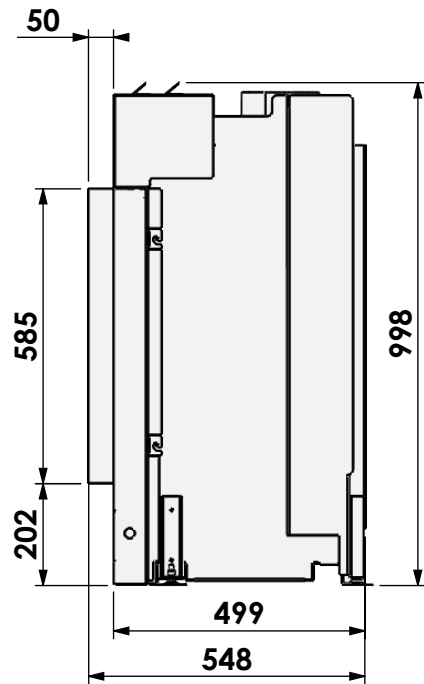

Floating Frame

*=Gas

barbas

Barbas Bellfires B.V.
Hallenstraat 17
5531 AB Bladel
The Netherlands
www.barbasbellfires.com

Name: Gas Fire Front 90-60

Modifications reserved

Scale: 1:15
Unit: mm

Version: 0

Floating Frame +

*=Gas

barbas

Barbas Bellfires B.V.
Hallenstraat 17
5531 AB Bladel
The Netherlands
www.barbasbellfires.com

Name: Gas Fire Front 90-60

Modifications reserved

Scale: 1:15
Unit: mm

Version: 0

Name: Gas Fire Front 90-60

Modifications reserved

Scale: 1:15
Unit: mm

Version: 0

HD met verlengde potenset
 HD with adjustable legs
 HD avec set de pieds réhaussés
 HD mit hohe Stellfüsse

*=Gas

**=Max

barbas