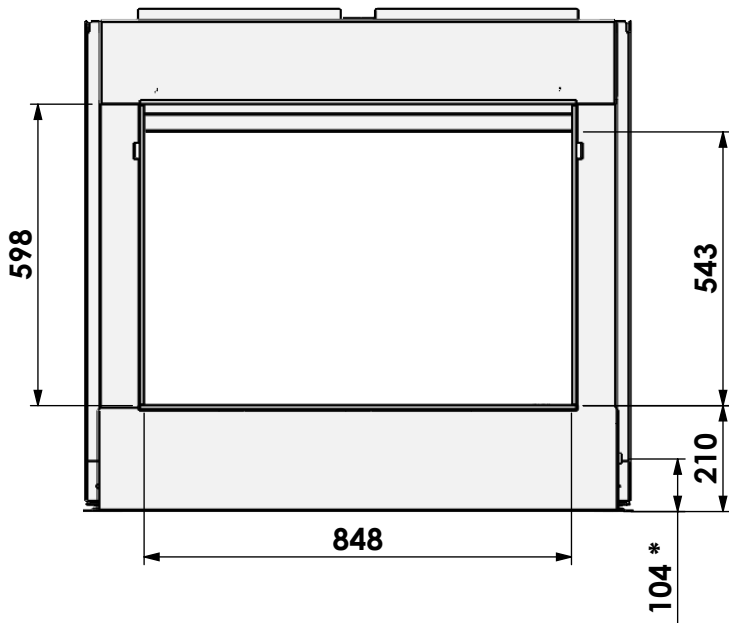

Hidden Door +

*=Gas

barbas

Barbas Bellfires B.V.
Hallenstraat 17
5531 AB Bladel
The Netherlands
www.barbasbellfires.com

Name: Gas Fire Front 90-60

Modifications reserved

Scale: 1:15
Unit: mm

Version: 0