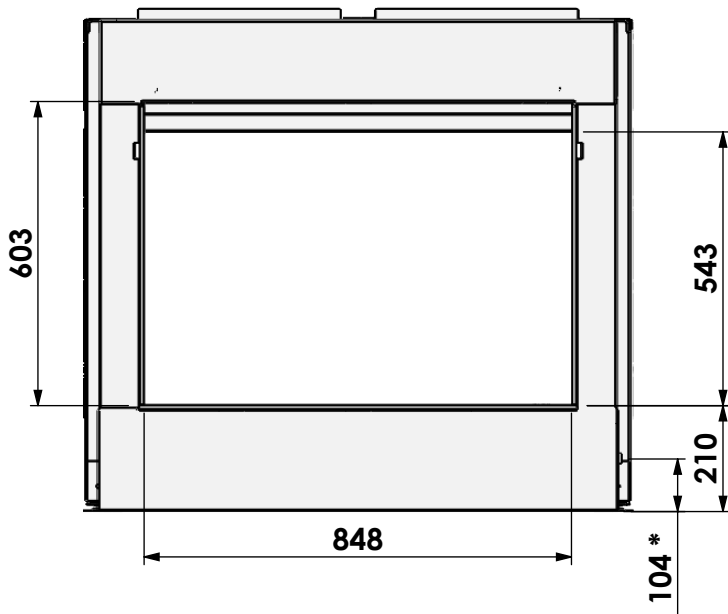

HD met convectiekast
HD with convection housing
HD avec caisse convection
HD mit konvektion Kasten

*=Gas

barbas

Barbas Bellfires B.V.
Hallenstraat 17
5531 AB Bladel
The Netherlands
www.barbasbellfires.com

Name: Gas Fire Front 90-60

Modifications reserved

Scale: 1:15
Unit: mm

Version: 0