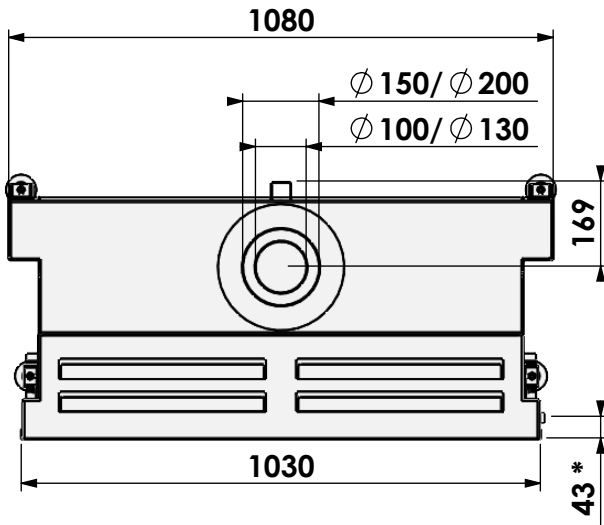

Name: Gas Fire Front 90-60

Modifications reserved

Scale: 1:15
 Unit: mm

Version: 0

FF+ met convectiekast
 FF+ with convection housing
 FF+ avec caisse convection
 FF+ mit konvektion Kasten

*=Gas

barbas

Barbas Bellfires B.V.
 Hallenstraat 17
 5531 AB Bladel
 The Netherlands
 www.barbasbellfires.com

Name: Gas Fire Front 90-60

Modifications reserved

Scale: 1:15
 Unit: mm

Version: 0

Hidden Door

*=Gas

barbas

Barbas Bellfires B.V.
Hallenstraat 17
5531 AB Bladel
The Netherlands
www.barbasbellfires.com

Name: Gas Fire Front 90-60

Modifications reserved

Scale: 1:15
Unit: mm

Version: 0

HD met verlengde potenset
 HD with adjustable legs
 HD avec set de pieds réhaussés
 HD mit hohe Stellfüsse

*=Gas

**=Max

barbas