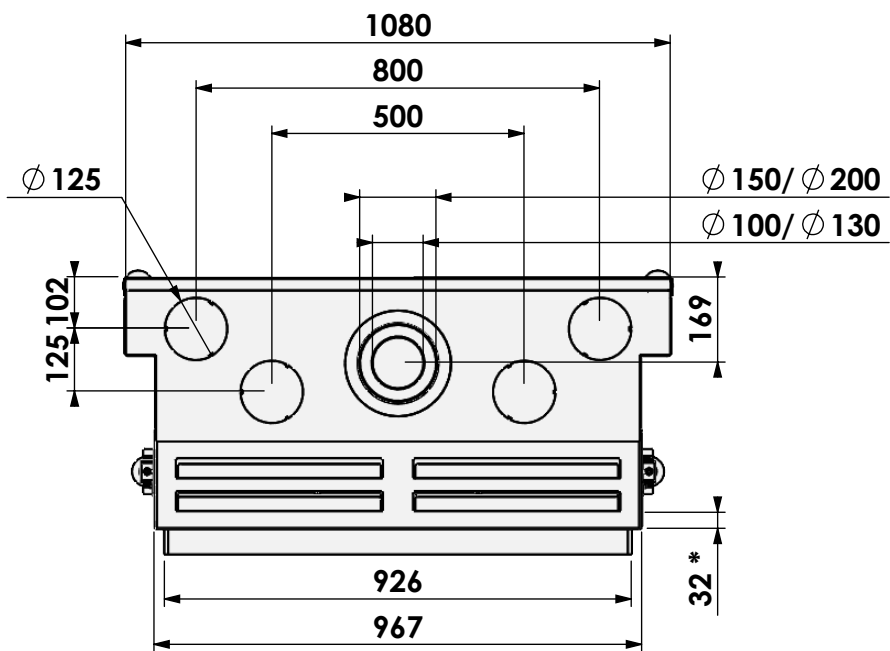

FF+ met convectiekast
FF+ with convection housing
FF+ avec caisse convection
FF+ mit konvektion Kasten

*=Gas

barbas

Barbas Bellfires B.V.
Hallenstraat 17
5531 AB Bladel
The Netherlands
www.barbasbellfires.com

Name: Gas Fire Front 90-60

Modifications reserved

Scale: 1:15
Unit: mm

Version: 0