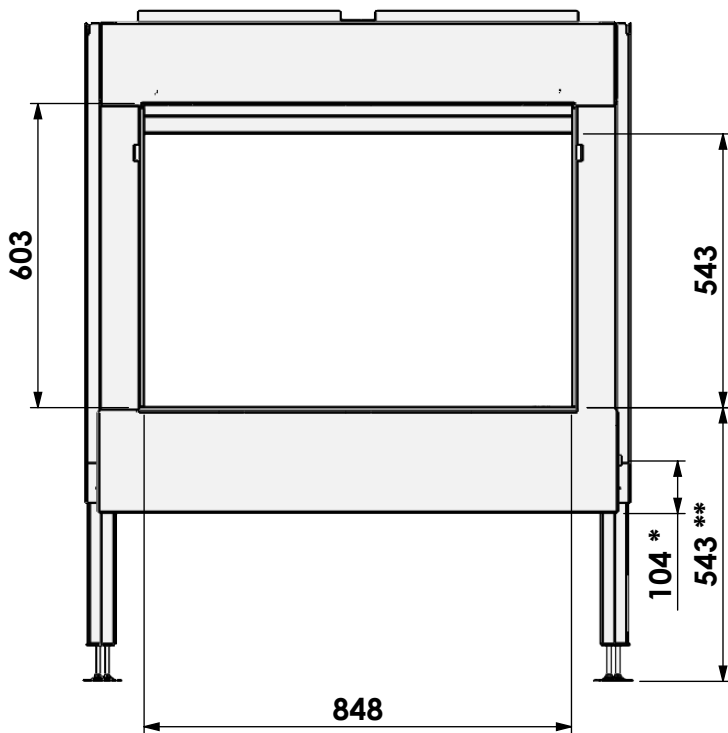

Name: Gas Fire Front 90-60

Modifications reserved

Scale: 1:15
Unit: mm

Version: 0

Hidden Door +

*=Gas

barbas

Barbas Bellfires B.V.
Hallenstraat 17
5531 AB Bladel
The Netherlands
www.barbasbellfires.com

Name: Gas Fire Front 90-60

Modifications reserved

Scale: 1:15
Unit: mm

Version: 0

HD met verlengde potenset
 HD with adjustable legs
 HD avec set de pieds réhaussés
 HD mit hohe Stellfüsse

*=Gas

**=Max

barbas