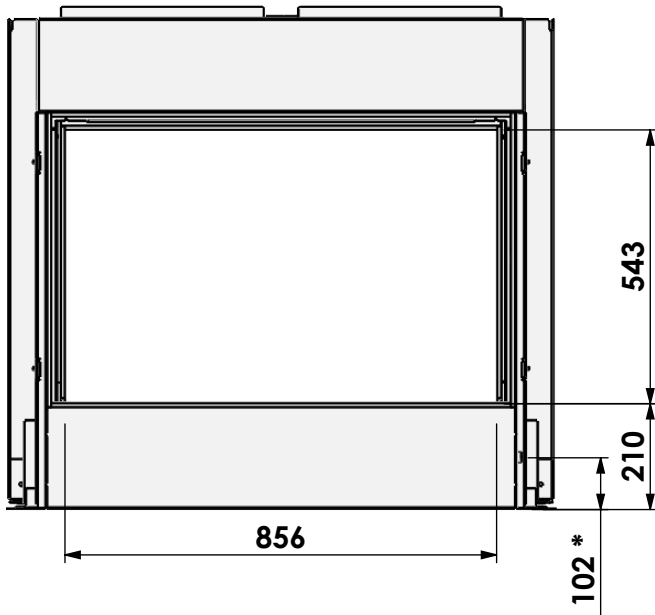

Floating Frame

*=Gas

barbas

Barbas Bellfires B.V.
Hallenstraat 17
5531 AB Bladel
The Netherlands
www.barbasbellfires.com

Name: Gas Fire Front 90-60

Modifications reserved

Scale: 1:15
Unit: mm

Version: 0

Floating Frame +

*=Gas

barbas

Barbas Bellfires B.V.
Hallenstraat 17
5531 AB Bladel
The Netherlands
www.barbasbellfires.com

Name: Gas Fire Front 90-60

Modifications reserved

Scale: 1:15
Unit: mm

Version: 0