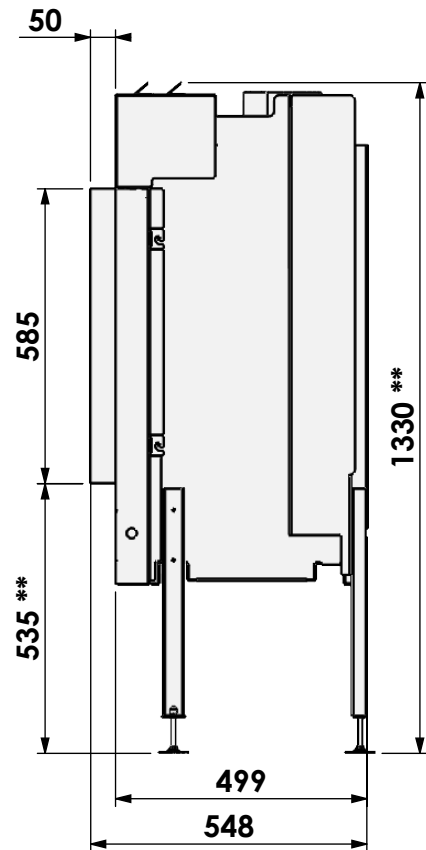

Floating Frame

*=Gas

barbas

Barbas Bellfires B.V.
Hallenstraat 17
5531 AB Bladel
The Netherlands
www.barbasbellfires.com

Name: Gas Fire Front 90-60

Modifications reserved

Scale: 1:15
Unit: mm

Version: 0

Floating Frame +

*=Gas

barbas

Barbas Bellfires B.V.
Hallenstraat 17
5531 AB Bladel
The Netherlands
www.barbasbellfires.com

Name: Gas Fire Front 90-60

Modifications reserved

Scale: 1:15
Unit: mm

Version: 0

FF + met verlengde potenset
 FF + with adjustable legs
 FF + avec set de pieds réhaussés
 FF + mit hohe Stellfüsse

*=Gas

**=Max

barbas

Barbas Bellfires B.V.
 Hallenstraat 17
 5531 AB Bladel
 The Netherlands
 www.barbasbellfires.com

Name: Gas Fire Front 90-60

Modifications reserved

Scale: 1:15
Unit: mm

Version: 0

HD met verlengde potenset
 HD with adjustable legs
 HD avec set de pieds réhaussés
 HD mit hohe Stellfüsse

*=Gas

**=Max

barbas