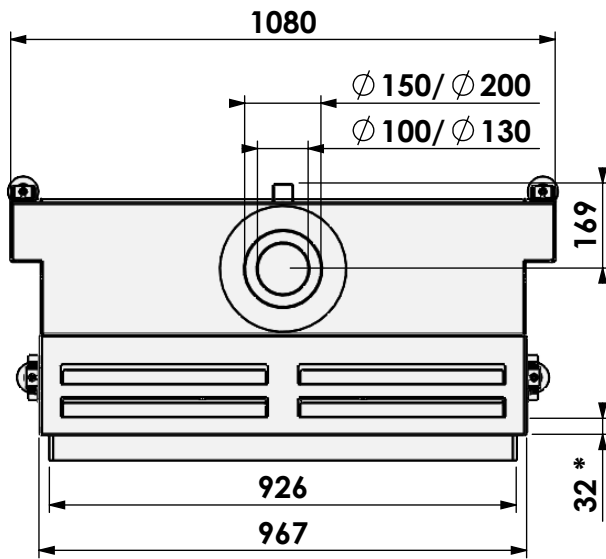

Floating Frame

*=Gas

barbas

Barbas Bellfires B.V.
Hallenstraat 17
5531 AB Bladel
The Netherlands
www.barbasbellfires.com

Name: Gas Fire Front 90-60

Modifications reserved

Scale: 1:15
Unit: mm

Version: 0

Floating Frame +

*=Gas

barbas

Barbas Bellfires B.V.
Hallenstraat 17
5531 AB Bladel
The Netherlands
www.barbasbellfires.com

Name: Gas Fire Front 90-60

Modifications reserved

Scale: 1:15
Unit: mm

Version: 0

Name: Gas Fire Front 90-60

Modifications reserved

Scale: 1:15
Unit: mm

Version: 0

HD met verlengde potenset
 HD with adjustable legs
 HD avec set de pieds réhaussés
 HD mit hohe Stellfüsse

*=Gas

**=Max

barbas