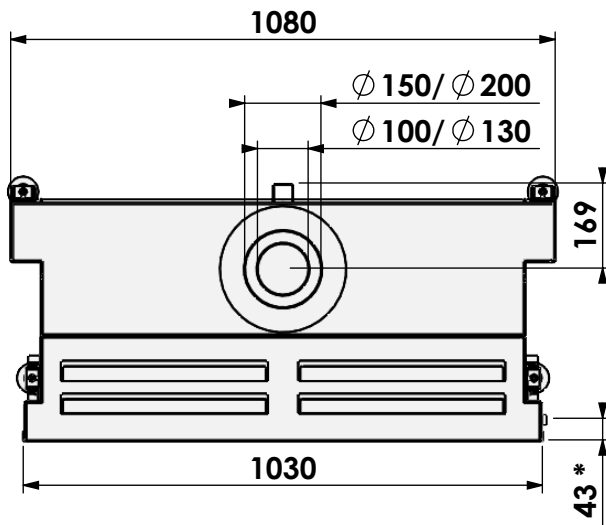

Name: Gas Fire Front 90-60

Modifications reserved

Scale: 1:15
Unit: mm

Version: 0

Hidden Door +

*=Gas

barbas

Barbas Bellfires B.V.
Hallenstraat 17
5531 AB Bladel
The Netherlands
www.barbasbellfires.com

Name: Gas Fire Front 90-60

Modifications reserved

Scale: 1:15
Unit: mm

Version: 0

HD met verlengde potenset
 HD with adjustable legs
 HD avec set de pieds réhaussés
 HD mit hohe Stellfüsse

*=Gas

**=Max

barbas