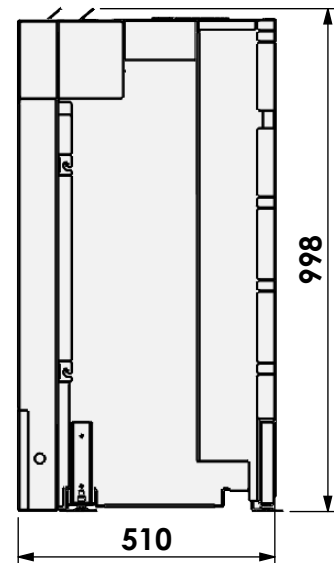

Name: Gas Fire Front 90-60

Modifications reserved

Scale: 1:15
Unit: mm

Version: 0

HD met verlengde potenset
 HD with adjustable legs
 HD avec set de pieds réhaussés
 HD mit hohe Stellfüsse

*=Gas

**=Max

barbas

Barbas Bellfires B.V.
 Hallenstraat 17
 5531 AB Bladel
 The Netherlands
 www.barbasbellfires.com

Name: Gas Fire Front 90-60

Modifications reserved

Scale: 1:15
 Unit: mm

Version: 0

HD met convectiekast
 HD with convection housing
 HD avec caisse convection
 HD mit konvektion Kasten