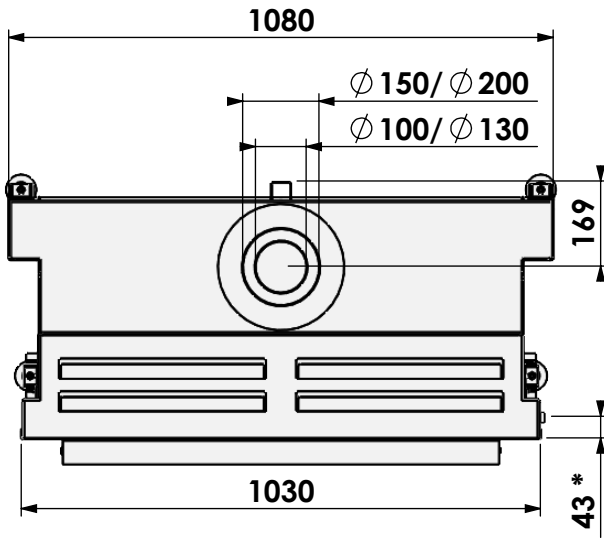

Hidden Door +

*=Gas

barbas

Barbas Bellfires B.V.
Hallenstraat 17
5531 AB Bladel
The Netherlands
www.barbasbellfires.com

Name: Gas Fire Front 90-60

Modifications reserved

Scale: 1:15
Unit: mm

Version: 0