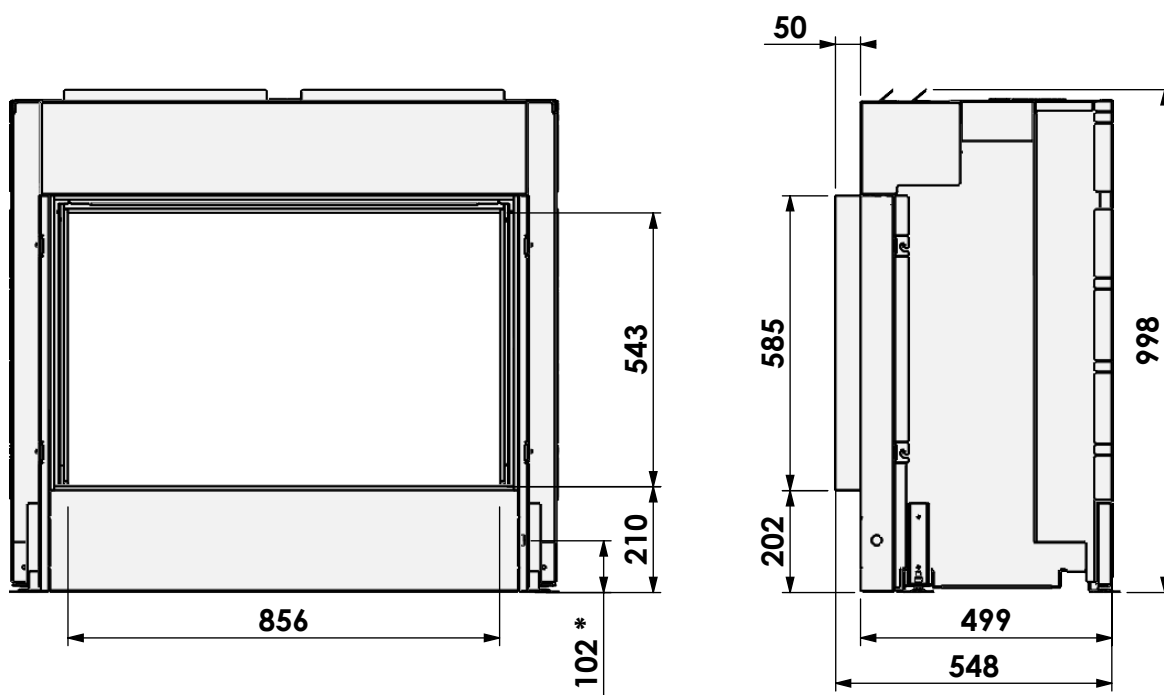

FF+ met convectiekast
FF+ with convection housing
FF+ avec caisse convection
FF+ mit konvektion Kasten

*=Gas

barbas

Barbas Bellfires B.V.
Hallenstraat 17
5531 AB Bladel
The Netherlands
www.barbasbellfires.com

Name: Gas Fire Front 90-60

Modifications reserved

Scale: 1:15
Unit: mm

Version: 0