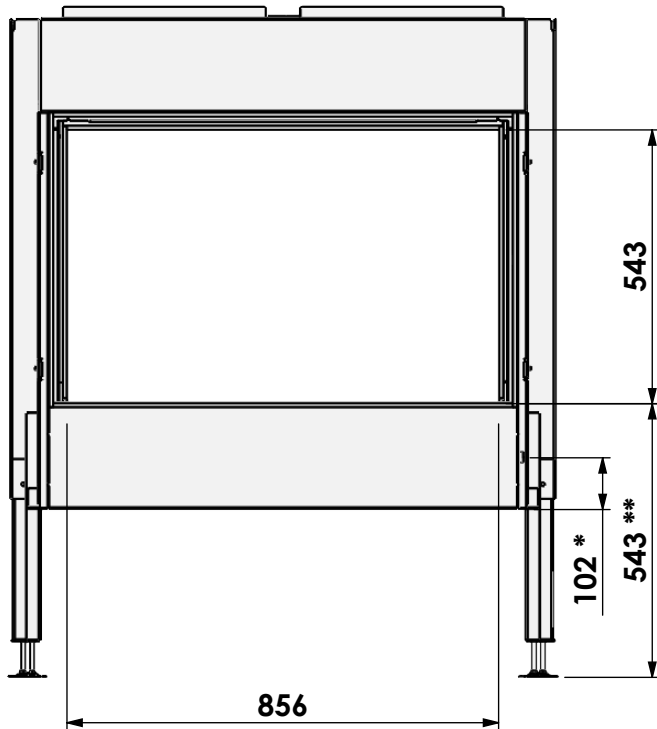

Floating Frame

*=Gas

barbas

Barbas Bellfires B.V.
Hallenstraat 17
5531 AB Bladel
The Netherlands
www.barbasbellfires.com

Name: Gas Fire Front 90-60

Modifications reserved

Scale: 1:15
Unit: mm

Version: 0

Floating Frame +

*=Gas

barbas

Barbas Bellfires B.V.
Hallenstraat 17
5531 AB Bladel
The Netherlands
www.barbasbellfires.com

Name: Gas Fire Front 90-60

Modifications reserved

Scale: 1:15
Unit: mm

Version: 0