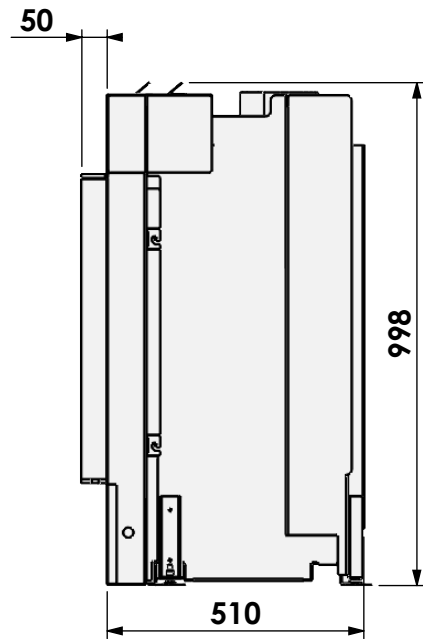

Hidden Door +

*=Gas

barbas

Barbas Bellfires B.V.
Hallenstraat 17
5531 AB Bladel
The Netherlands
www.barbasbellfires.com

Name: Gas Fire Front 90-60

Modifications reserved

Scale: 1:15
Unit: mm

Version: 0