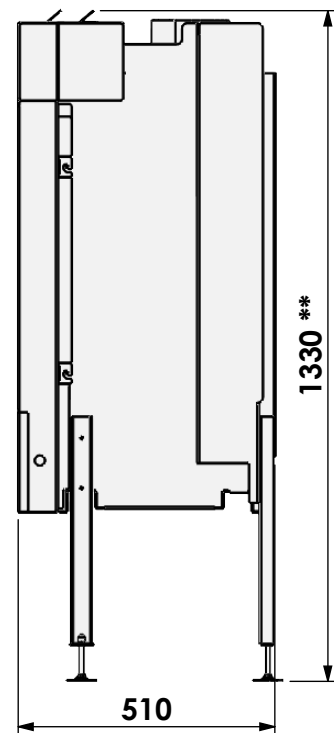

Name: Gas Fire Front 90-60

Modifications reserved

Scale: 1:15
Unit: mm

Version: 0

Hidden Door +

*=Gas

barbas

Barbas Bellfires B.V.
Hallenstraat 17
5531 AB Bladel
The Netherlands
www.barbasbellfires.com

Name: Gas Fire Front 90-60

Modifications reserved

Scale: 1:15
Unit: mm

Version: 0

HD met verlengde potenset
 HD with adjustable legs
 HD avec set de pieds réhaussés
 HD mit hohe Stellfüsse

*=Gas

**=Max

barbas