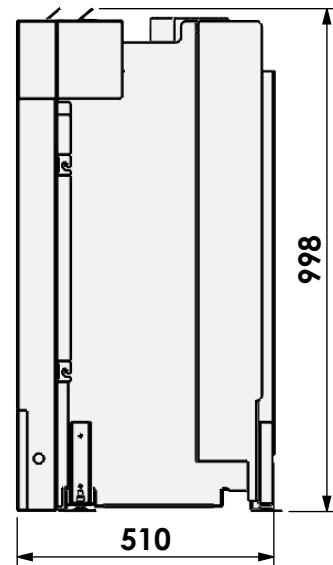

Name: Gas Fire Front 90-60

Modifications reserved

Scale: 1:15
 Unit: mm

Version: 0

FF+ met convectiekast
 FF+ with convection housing
 FF+ avec caisse convection
 FF+ mit konvektion Kasten

*=Gas

barbas

Barbas Bellfires B.V.
 Hallenstraat 17
 5531 AB Bladel
 The Netherlands
 www.barbasbellfires.com

Name: Gas Fire Front 90-60

Modifications reserved

Scale: 1:15
 Unit: mm

Version: 0

Hidden Door

*=Gas

barbas

Barbas Bellfires B.V.
Hallenstraat 17
5531 AB Bladel
The Netherlands
www.barbasbellfires.com

Name: Gas Fire Front 90-60

Modifications reserved

Scale: 1:15
Unit: mm

Version: 0

HD met verlengde potenset
 HD with adjustable legs
 HD avec set de pieds réhaussés
 HD mit hohe Stellfüsse

*=Gas

**=Max

barbas