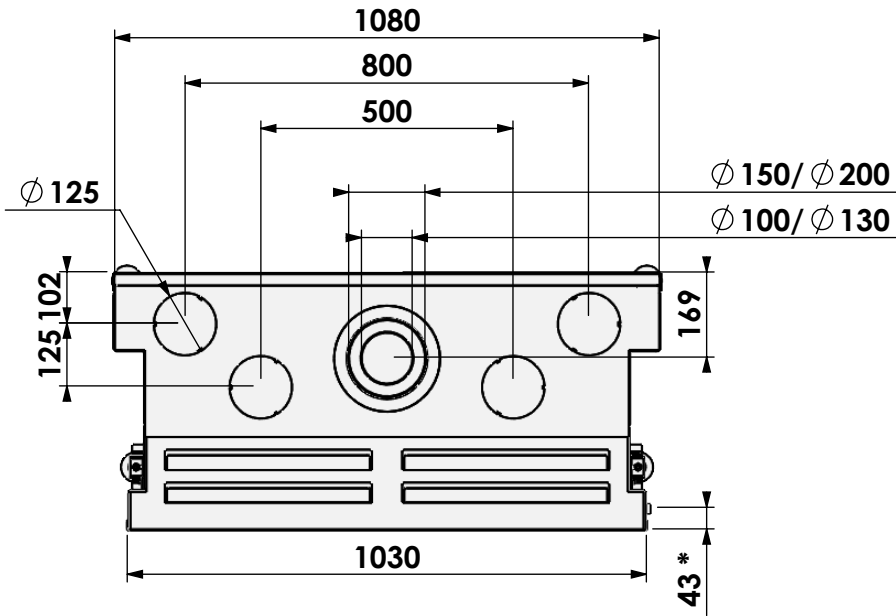

Name: Gas Fire Front 90-60

Modifications reserved

Scale: 1:15
Unit: mm

Version: 0

HD met verlengde potenset
 HD with adjustable legs
 HD avec set de pieds réhaussés
 HD mit hohe Stellfüsse

*=Gas

**=Max

barbas

Barbas Bellfires B.V.
 Hallenstraat 17
 5531 AB Bladel
 The Netherlands
 www.barbasbellfires.com

Name: Gas Fire Front 90-60

Modifications reserved

Scale: 1:15
 Unit: mm

Version: 0

HD met convectiekast
 HD with convection housing
 HD avec caisse convection
 HD mit konvektion Kasten