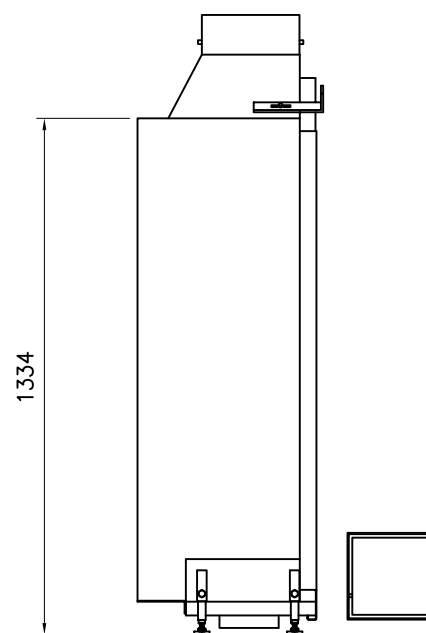

1 2 3 4

A

B

C

D

DETAIL A

DETAIL C

- OPMERKING:**
- ALS HAARD INGEBOUWD WORDT MOETEN ER RECUPERATIE ROOSTERS GEPLAATST WORDEN. DIT GELDT VOOR GASVUUR EN HOUTVUUR.
 - VOOR GASVUUR KAN DAN DE GASKRAAN ACHTER HET ONDERSTE ROOSTER GEPLAATST WORDEN.
 - INBOUWMAAT ROOSTER : BOVEN 180x70mm , ZIE DETAIL A
ONDER 180x150mm , ZIE DETAIL B
 - UITWENDIGE MAAT ROOSTER : ONDER 203x167mm , BOVEN 203x90mm
 - INBOUWMAAT BEDIENINGSLUIK : ONDER 225x225mm , ZIE DETAIL C
 - ROOSTER/LUIK WORDT STANDAARD IN KLEUR RAL 9010 GESPOTEN

NAAM : REF :
 ADRES : ORDERNR :
 PLAATS : DATUM :

boley® BV
 MARCONI WEG 1
 VEGHEL
 TEL: 0413-340545
 URL: WWW.BOLEY.NL
 TYPENR : 0841

datum : 09-06-2004
 wijz. dd : 17-04-09 VERSIE D