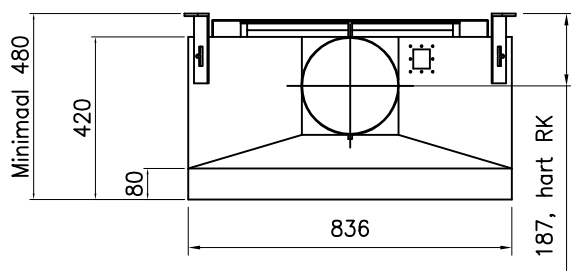

1 2 3 4

A

B

C

D

DETAIL A

DETAIL C

- OPMERKING:**
- ALS HAARD INGEBOUWD WORDT MOETEN ER RECUPERATIE ROOSTERS GEPLAATST WORDEN. DIT GELDT VOOR GASVUUR EN HOUTVUUR.
 - VOOR GASVUUR KAN DAN DE GASKRAAN ACHTER HET ONDERSTE ROOSTER GEPLAATST WORDEN.
 - INBOUWMAAT ROOSTER : BOVEN 180x70mm , ZIE DETAIL A
ONDER 180x150mm , ZIE DETAIL B
 - UITWENDIGE MAAT ROOSTER : ONDER 203x167mm , BOVEN 203x90mm
 - INBOUWMAAT BEDIENINGSLUIK : ONDER 225x225mm , ZIE DETAIL C
 - ROOSTER/LUIK WORDT STANDAARD IN KLEUR RAL 9010 GESPOTEN