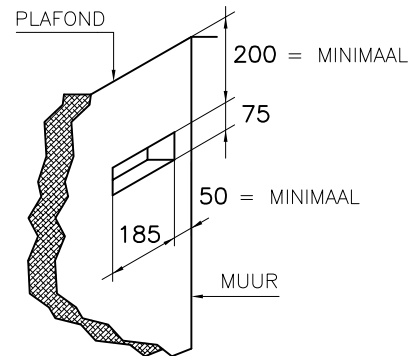

1 2 3 4

A

B

C

D

DETAIL A

DETAIL C

- OPMERKING:**
- ALS HAARD INGEBOUWD WORDT MOETEN ER RECUPERATIE ROOSTERS GEPLAATST WORDEN. DIT GELDT VOOR GASVUUR EN HOUTVUUR.
 - VOOR GASVUUR KAN DAN DE GASKRAAN ACHTER HET ONDERSTE ROOSTER GEPLAATST WORDEN.
 - INBOUWMAAT ROOSTER : BOVEN 180x70mm , ZIE DETAIL A
ONDER 180x150mm , ZIE DETAIL B
 - UITWENDIGE MAAT ROOSTER : ONDER 203x167mm , BOVEN 203x90mm
 - INBOUWMAAT BEDIENINGSLUIK : ONDER 225x225mm , ZIE DETAIL C
 - ROOSTER/LUIK WORDT STANDAARD IN KLEUR RAL 9010 GESPOTEN

NAAM : REF :
 ADRES : ORDERNR :
 PLAATS : DATUM :

boley® BV
 MARCONI WEG 1
 VEGHEL
 TEL: 0413-340545
 URL: WWW.BOLEY.NL
 TYPENR : 0841

datum : 09-06-2004
 wijz. dd : 17-04-09 VERSIE D