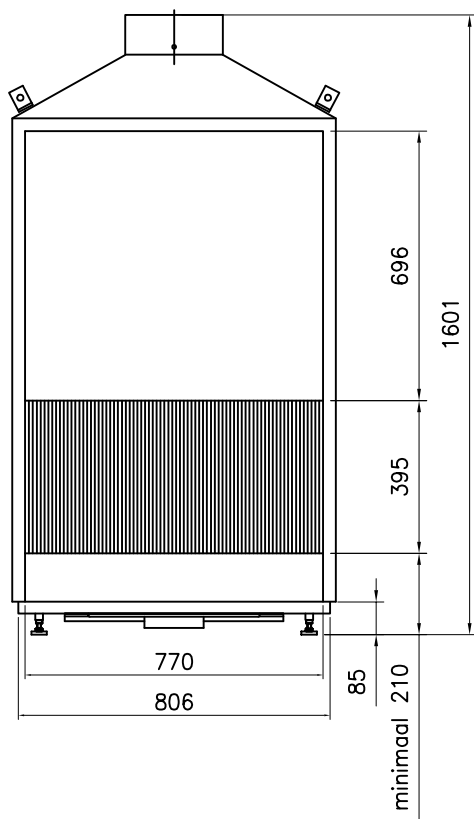

1 2 3 4

A

B

C

D

DETAIL A

DETAIL C

- OPMERKING:**
- ALS HAARD INGEBOUWD WORDT MOETEN ER RECUPERATIE ROOSTERS GEPLAATST WORDEN. DIT GELDT VOOR GASVUUR EN HOUTVUUR.
 - VOOR GASVUUR KAN DAN DE GASKRAAN ACHTER HET ONDERSTE ROOSTER GEPLAATST WORDEN.
 - INBOUWMAAT ROOSTER : BOVEN 180x70mm , ZIE DETAIL A
ONDER 180x150mm , ZIE DETAIL B
 - UITWENDIGE MAAT ROOSTER : ONDER 203x167mm , BOVEN 203x90mm
 - INBOUWMAAT BEDIENINGSLUIK : ONDER 225x225mm , ZIE DETAIL C
 - ROOSTER/LUIK WORDT STANDAARD IN KLEUR RAL 9010 GESPOTEN

NAAM : REF :
 ADRES : ORDERNR :
 PLAATS : DATUM :

boley® BV
 MARCONI WEG 1
 VEGHEL
 TEL: 0413-340545
 URL: WWW.BOLEY.NL
 TYPENR : 0841

datum : 09-06-2004
 wijz. dd : 17-04-09 VERSIE D