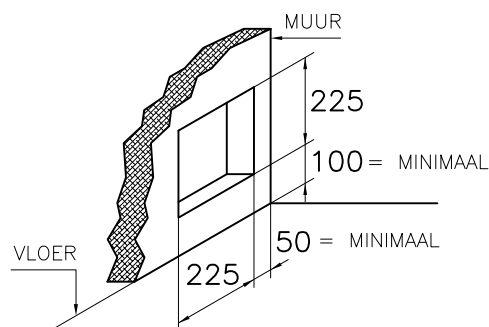

1 2 3 4

A

B

C

D

DETAIL A

DETAIL C

- OPMERKING:**
- ALS HAARD INGEBOUWD WORDT MOETEN ER RECUPERATIE ROOSTERS GEPLAATST WORDEN. DIT GELDT VOOR GASVUUR EN HOUTVUUR.
 - VOOR GASVUUR KAN DAN DE GASKRAAN ACHTER HET ONDERSTE ROOSTER GEPLAATST WORDEN.
 - INBOUWMAAT ROOSTER : BOVEN 180x70mm , ZIE DETAIL A
ONDER 180x150mm , ZIE DETAIL B
 - UITWENDIGE MAAT ROOSTER : ONDER 203x167mm , BOVEN 203x90mm
 - INBOUWMAAT BEDIENINGSLUIK : ONDER 225x225mm , ZIE DETAIL C
 - ROOSTER/LUIK WORDT STANDAARD IN KLEUR RAL 9010 GESPOTEN