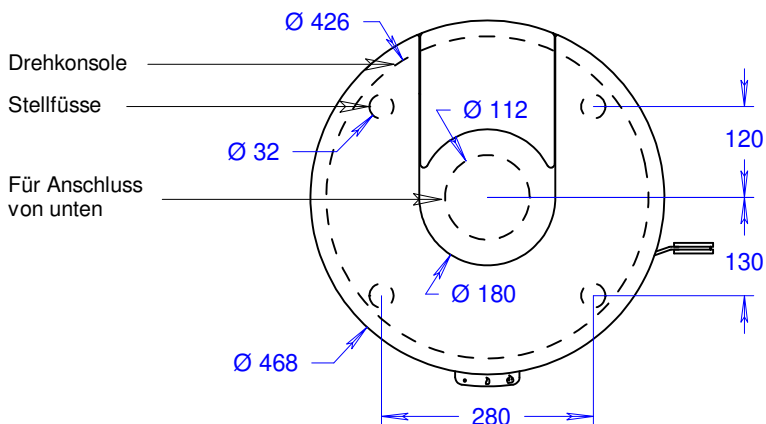

Juno 120 L (mit Glastür)

Massstab 1/10

06.07.2021

Änderungen vorbehalten!

Junos 120 L (mit Glastür und Seitenfenstern)

Massstab 1/10

06.07.2021

Änderungen vorbehalten!

Juno 120 L (mit Stahltür)

Massstab 1/10

06.07.2021

Änderungen vorbehalten!

Junos 120 L (mit Stahltür und Seitenfenstern)

Masstab 1/10

06.07.2021

Änderungen vorbehalten!