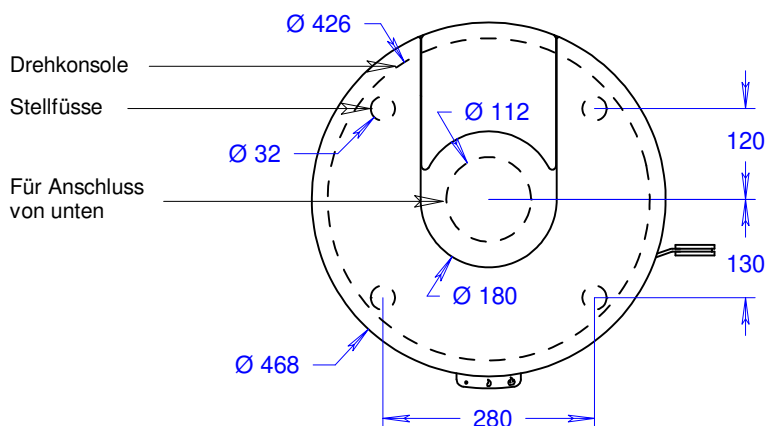

Juno 120 L (mit Glastür)

Massstab 1/10

06.07.2021

Änderungen vorbehalten!

Junos 120 L (mit Glastür und Seitenfenstern)

Massstab 1/10

06.07.2021

Änderungen vorbehalten!

Juno 120 L (mit Stahltür)

Massstab 1/10

06.07.2021

Änderungen vorbehalten!

Junos 120 L (mit Stahltür und Seitenfenstern)

Masstab 1/10

06.07.2021

Änderungen vorbehalten!