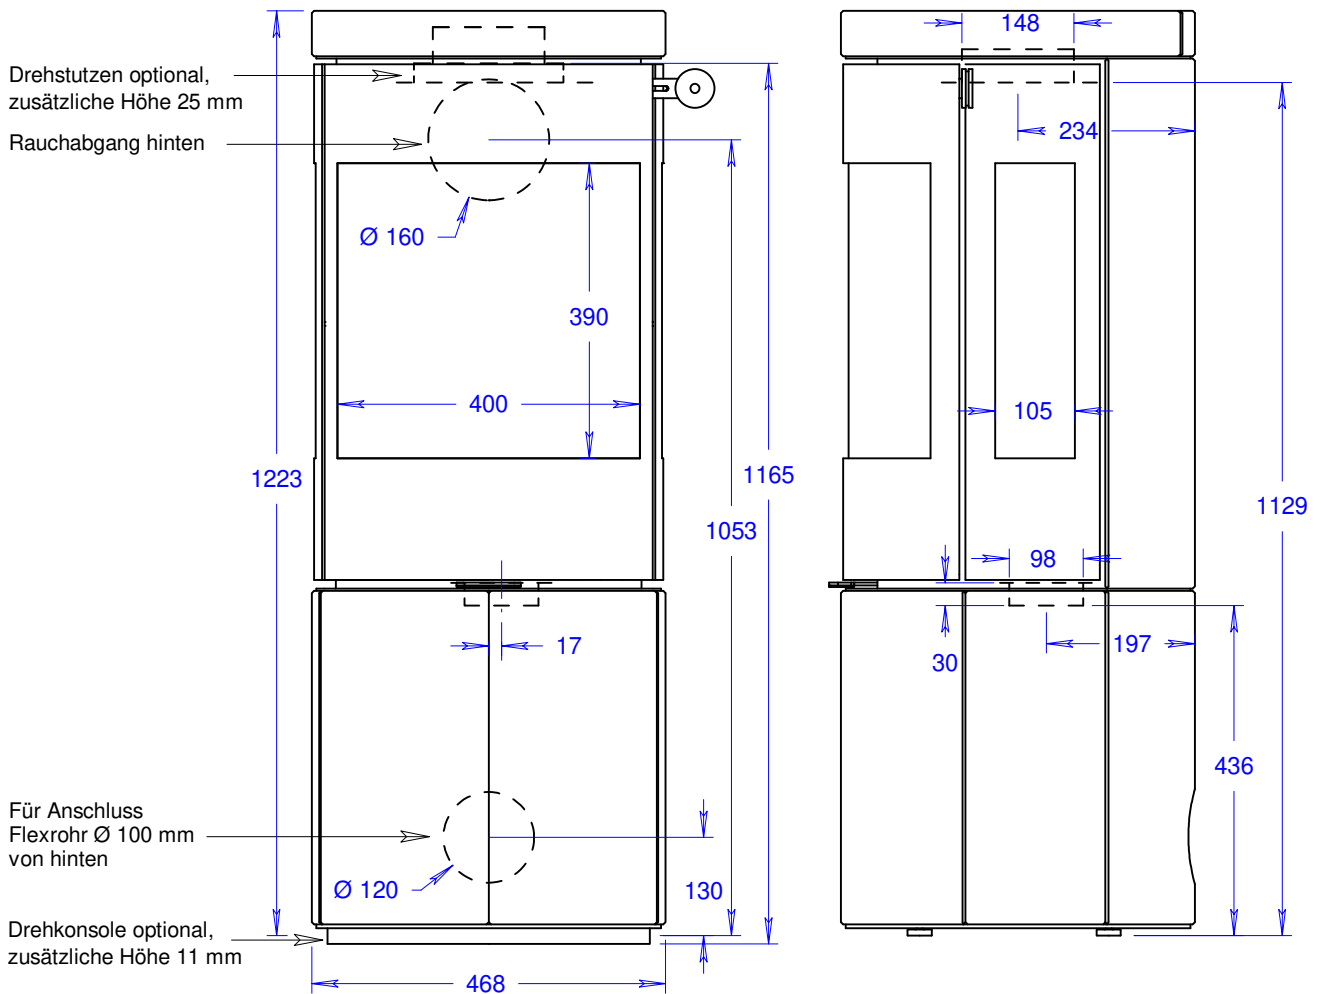

Juno 120 L (mit Glastür)

Massstab 1/10

06.07.2021

Änderungen vorbehalten!

Junos 120 L (mit Glastür und Seitenfenstern)

Massstab 1/10

06.07.2021

Änderungen vorbehalten!

Juno 120 L (mit Stahltür)

Massstab 1/10

06.07.2021

Änderungen vorbehalten!

Junos 120 L (mit Stahltür und Seitenfenstern)

Masstab 1/10

06.07.2021

Änderungen vorbehalten!