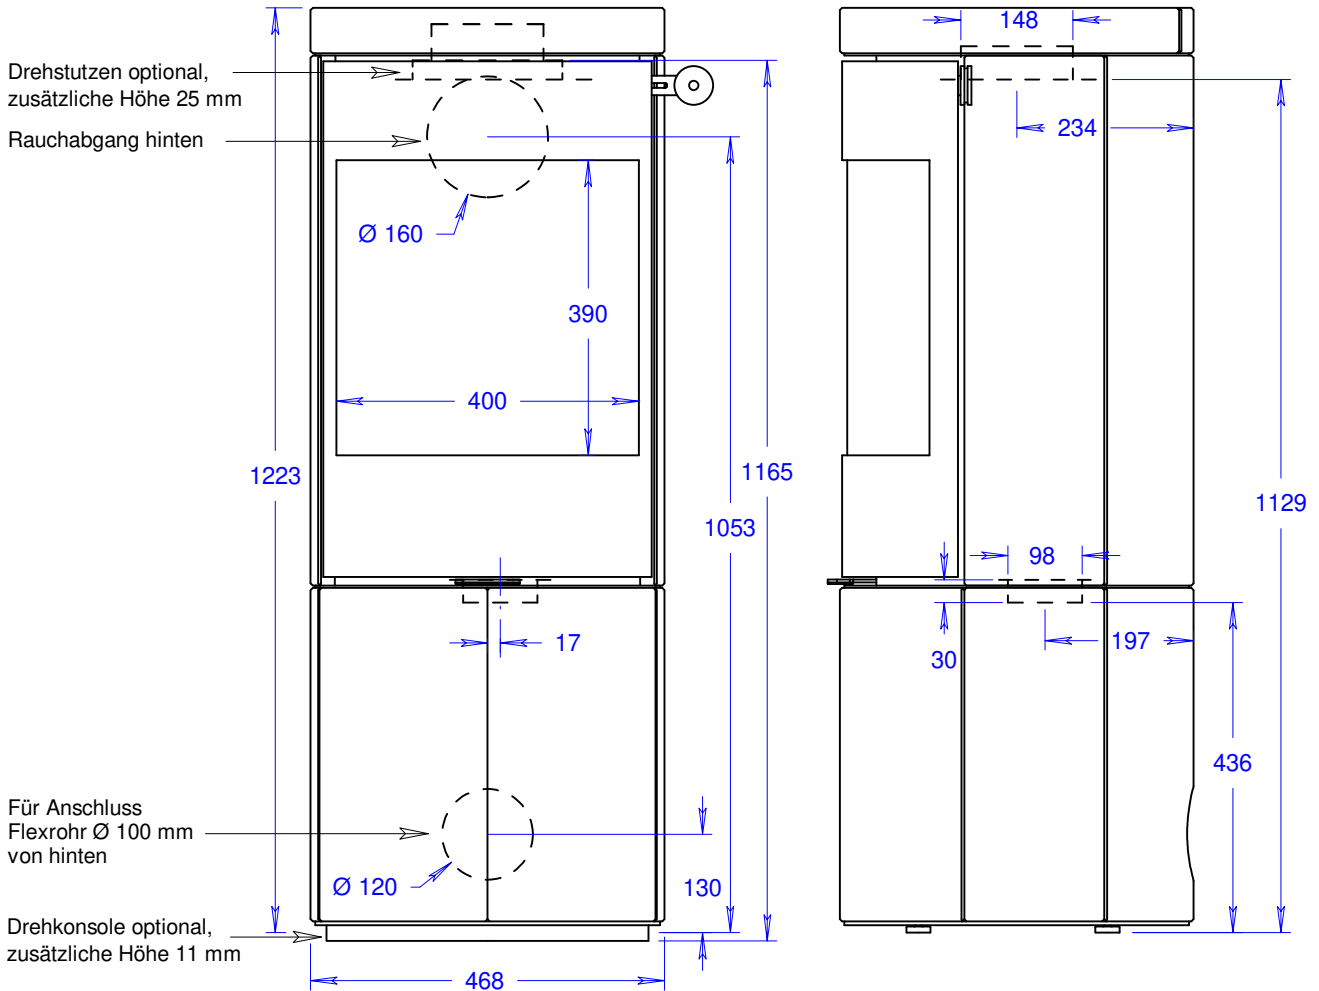

Juno 120 L (mit Glastür)

Massstab 1/10

06.07.2021

Änderungen vorbehalten!

Junos 120 L (mit Glastür und Seitenfenstern)

Massstab 1/10

06.07.2021

Änderungen vorbehalten!

Juno 120 L (mit Stahltür)

Massstab 1/10

06.07.2021

Änderungen vorbehalten!

Junos 120 L (mit Stahltür und Seitenfenstern)

Masstab 1/10

06.07.2021

Änderungen vorbehalten!