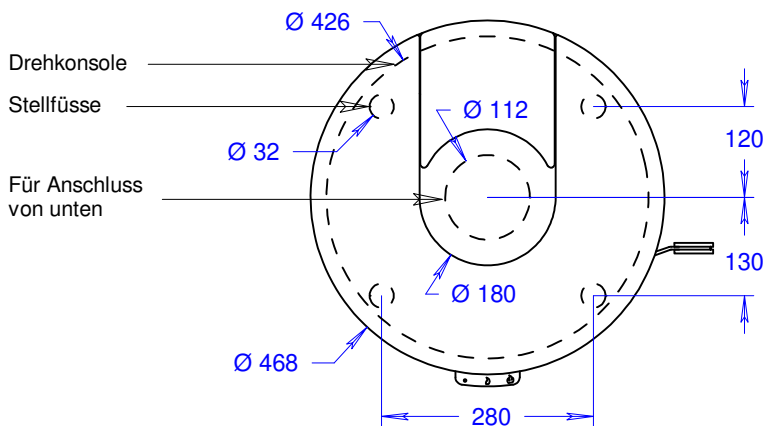

Juno 120 L (mit Glastür)

Massstab 1/10

06.07.2021

Änderungen vorbehalten!

Junos 120 L (mit Glastür und Seitenfenstern)

Massstab 1/10

06.07.2021

Änderungen vorbehalten!

Juno 120 L (mit Stahltür)

Massstab 1/10

06.07.2021

Änderungen vorbehalten!

Junos 120 L (mit Stahltür und Seitenfenstern)

Masstab 1/10

06.07.2021

Änderungen vorbehalten!