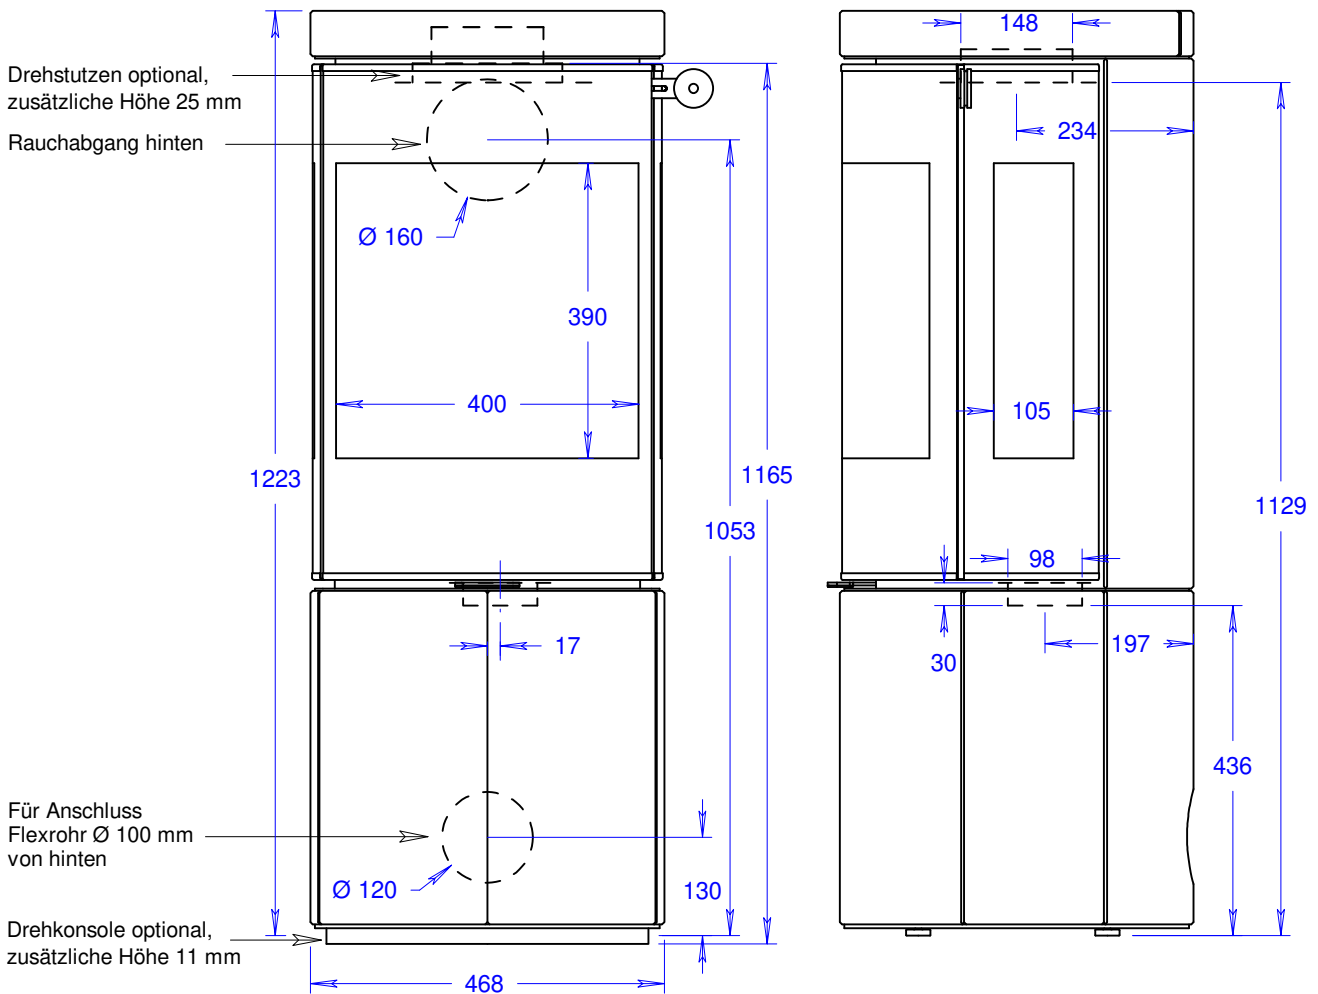

Juno 120 L (mit Glastür)

Massstab 1/10

06.07.2021

Änderungen vorbehalten!

Junos 120 L (mit Glastür und Seitenfenstern)

Massstab 1/10

06.07.2021

Änderungen vorbehalten!

Juno 120 L (mit Stahltür)

Massstab 1/10

06.07.2021

Änderungen vorbehalten!

Junos 120 L (mit Stahltür und Seitenfenstern)

Masstab 1/10

06.07.2021

Änderungen vorbehalten!