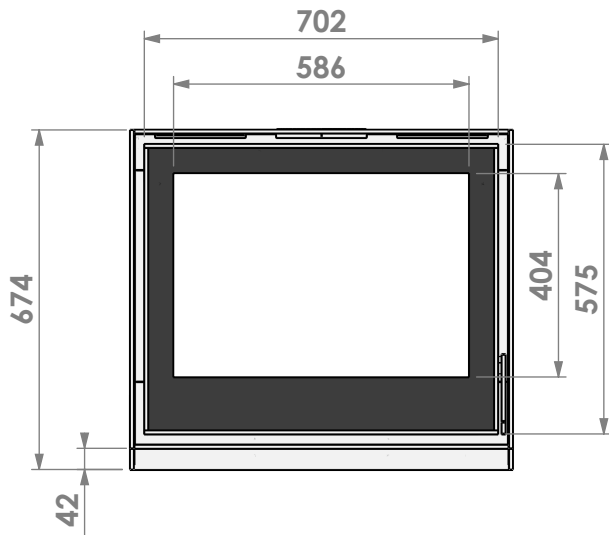

zonder voetstuk (op maat gemaakt door eindgebruiker)
without base (custom-made by end-user)

* = optional air inlet \varnothing 125 mm

barbas

Barbas Bellfires B.V.
Hallenstraat 17
5531 AB Bladel
The Netherlands
www.barbasbellfires.com

Name: **BOX³⁰ 75**

Modifications reserved

Scale: **1:15**
Unit: **mm**

Version: **0**

stalen voetstuk
steelbase

* = optional air inlet \varnothing 125 mm

barbas

Barbas Bellfires B.V.
Hallenstraat 17
5531 AB Bladel
The Netherlands
www.barbasbellfires.com

Name: **BOX³⁰ 75**

Modifications reserved

Scale: **1:15**
Unit: **mm**

Version: **0**