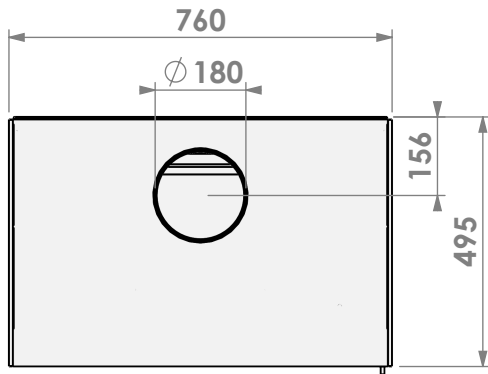

zonder voetstuk (op maat gemaakt door eindgebruiker)
without base (custom-made by end-user)

* = optional air inlet \varnothing 125 mm

barbas

Barbas Bellfires B.V.
Hallenstraat 17
5531 AB Bladel
The Netherlands
www.barbasbellfires.com

Name: **BOX³⁰ 75**

Modifications reserved

Scale: **1:15**
Unit: **mm**

Version: **0**

stalen voetstuk
steelbase

* = optional air inlet \varnothing 125 mm

barbas

Barbas Bellfires B.V.
Hallenstraat 17
5531 AB Bladel
The Netherlands
www.barbasbellfires.com

Name: **BOX³⁰ 75**

Modifications reserved

Scale: **1:15**
Unit: **mm**

Version: **0**