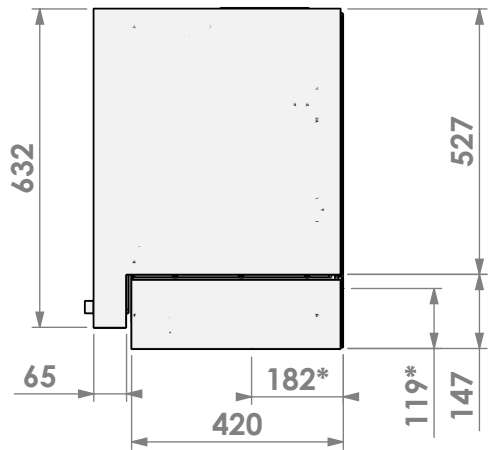

zonder voetstuk (op maat gemaakt door eindgebruiker)
without base (custom-made by end-user)

* = optional air inlet \varnothing 125 mm

barbas

Barbas Bellfires B.V.
Hallenstraat 17
5531 AB Bladel
The Netherlands
www.barbasbellfires.com

Name: **BOX³⁰ 75**

Modifications reserved

Scale: **1:15**
Unit: **mm**

Version: **0**

stalen voetstuk
steelbase

* = optional air inlet \varnothing 125 mm

barbas

Barbas Bellfires B.V.
Hallenstraat 17
5531 AB Bladel
The Netherlands
www.barbasbellfires.com

Name: **BOX³⁰ 75**

Modifications reserved

Scale: **1:15**
Unit: **mm**

Version: **0**