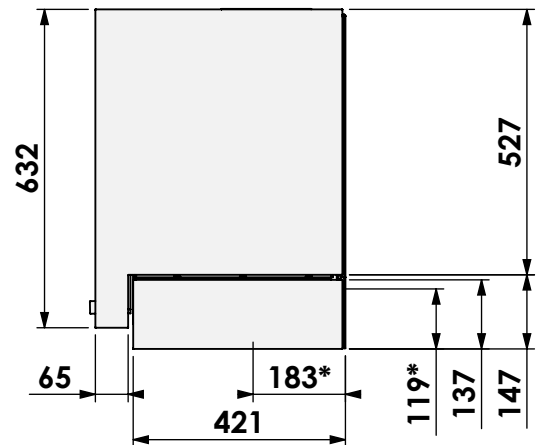

zonder voetstuk (op maat gemaakt door eindgebruiker)
without base (custom-made by end-user)

* = optional air inlet \varnothing 125 mm

barbas

Barbas Bellfires B.V.
Hallenstraat 17
5531 AB Bladel
The Netherlands
www.barbasbellfires.com

Name: **BOX³⁰ 60**

Modifications reserved

Scale: **1:15**
Unit: **mm**

Version: **0**

stalen voetstuk
steelbase

* = optional air inlet \varnothing 125 mm

barbas

Barbas Bellfires B.V.
Hallenstraat 17
5531 AB Bladel
The Netherlands
www.barbasbellfires.com

Name: **BOX³⁰ 60**

Modifications reserved

Scale: **1:15**
Unit: **mm**

Version: **0**