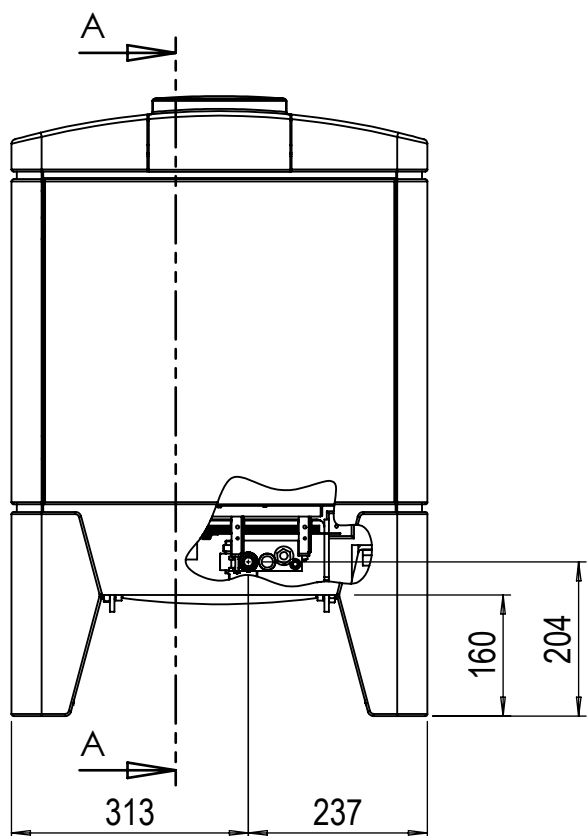

Maattekening Jelling

Faber International BV

P.O. box 219, NL-8440 AE Heerenveen Tel.: +31(0)513 656500 Fax: +31(0)513 656531

SECTION A-A

Gasconnection Jelling GV60

Faber International BV

P.O.box 219, NL-8440 AE Heerenveen Tel.:+31(0)513 656500 Fax:+31(0)513 656531