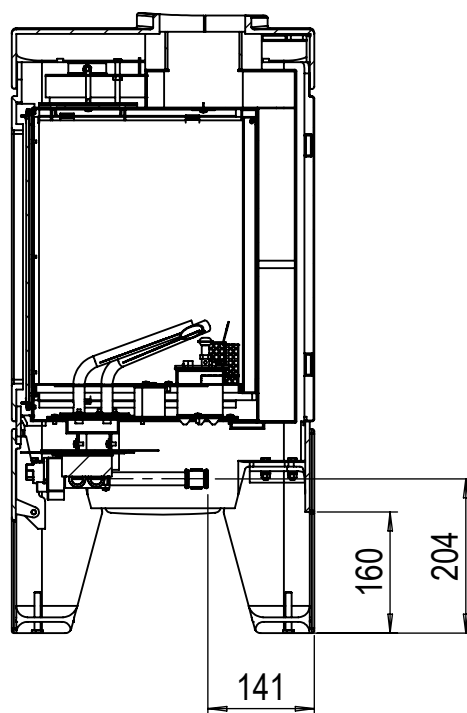

Maattekening Jelling

Faber International BV

P.O. box 219, NL-8440 AE Heerenveen Tel.: +31(0)513 656500 Fax: +31(0)513 656531

SECTION A-A

Gasconnection Jelling GV60

Faber International BV

P.O.box 219, NL-8440 AE Heerenveen Tel.:+31(0)513 656500 Fax:+31(0)513 656531