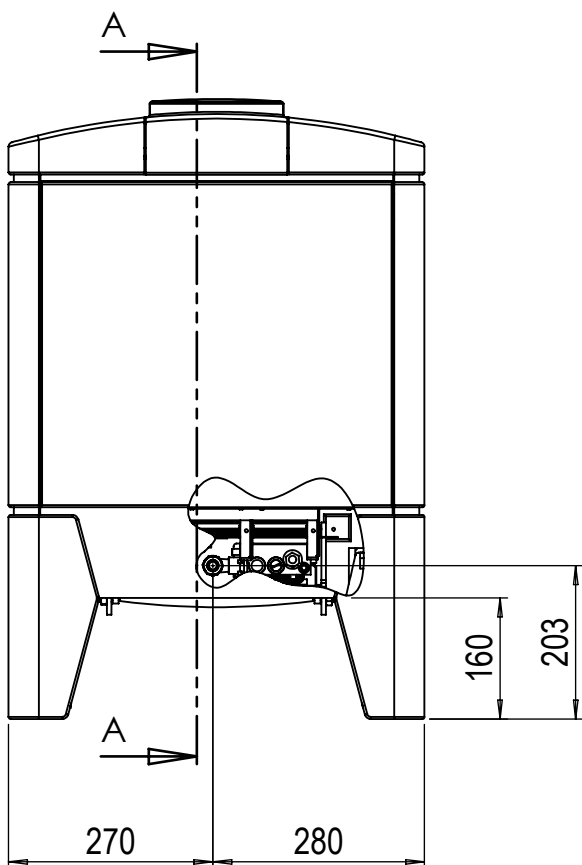

Maattekening Jelling

Faber International BV

P.O. box 219, NL-8440 AE Heerenveen Tel.: +31(0)513 656500 Fax: +31(0)513 656531

SECTION A-A

Gasconnection Jelling GV60

Faber International BV

P.O.box 219, NL-8440 AE Heerenveen Tel.:+31(0)513 656500 Fax:+31(0)513 656531