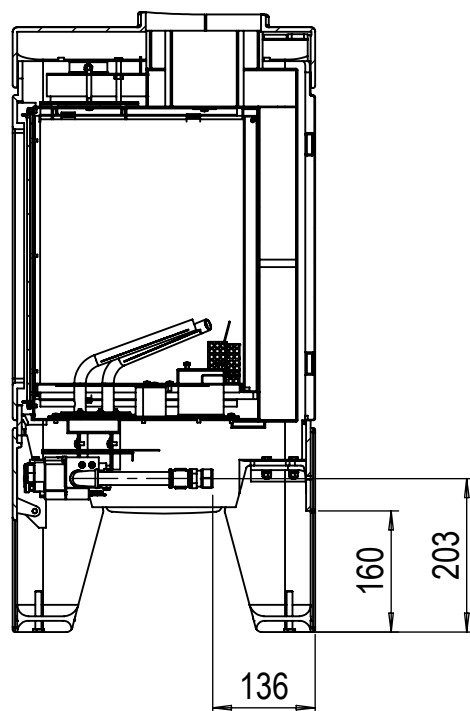

Maattekening Jelling

Faber International BV

P.O. box 219, NL-8440 AE Heerenveen Tel.: +31(0)513 656500 Fax: +31(0)513 656531

SECTION A-A

Gasconnection Jelling GV60

Faber International BV

P.O.box 219, NL-8440 AE Heerenveen Tel.:+31(0)513 656500 Fax:+31(0)513 656531