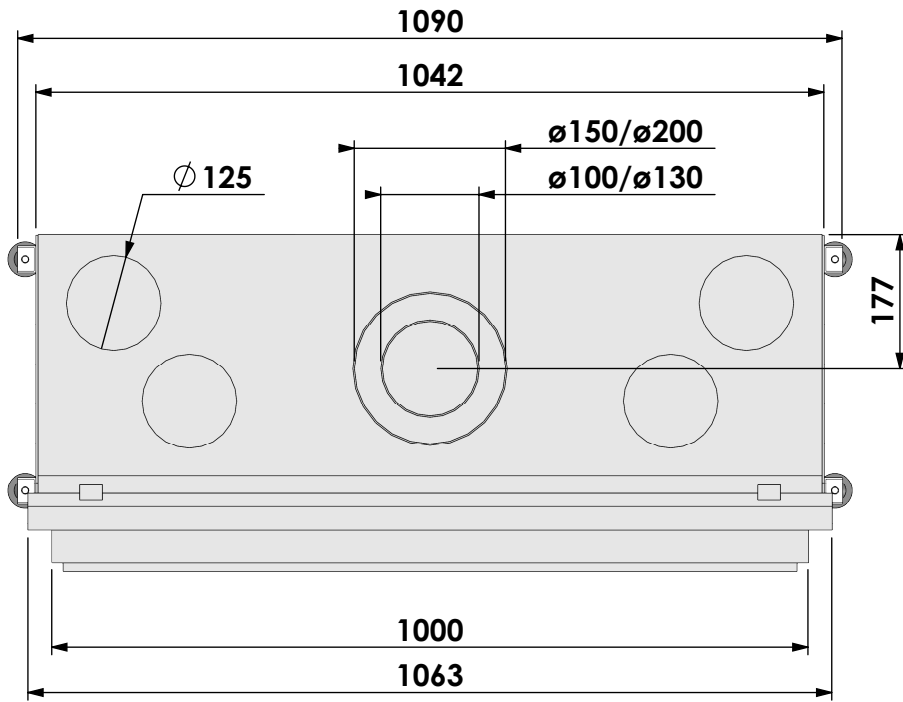

1:10

Version:

0

Unit:

mm

* = optional extended adjustable legs max. + 350 mm

bellfires

Barbas Bellfires B.V.
Hallenstraat 17
5531 AB Bladel
The Netherlands
www.barbasbellfires.com