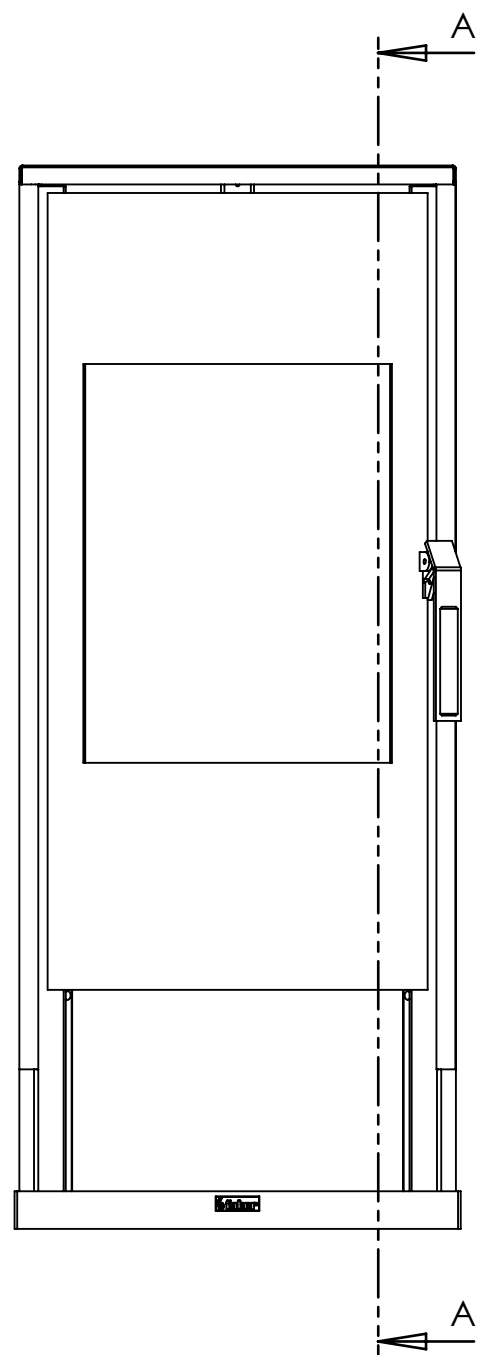

A-A

Glen Dimplex Benelux BV

P.O. box 219, NL-8440 AE Heerenveen Tel.: +31(0)513 656500 Fax: +31(0)513 656531

Dimensional drawing gas connection Vaska Ib GV60

Glen Dimplex Benelux BV

P.O. box 219, NL-8440 AE Heerenveen Tel.: +31(0)513 656500 Fax: +31(0)513 656531