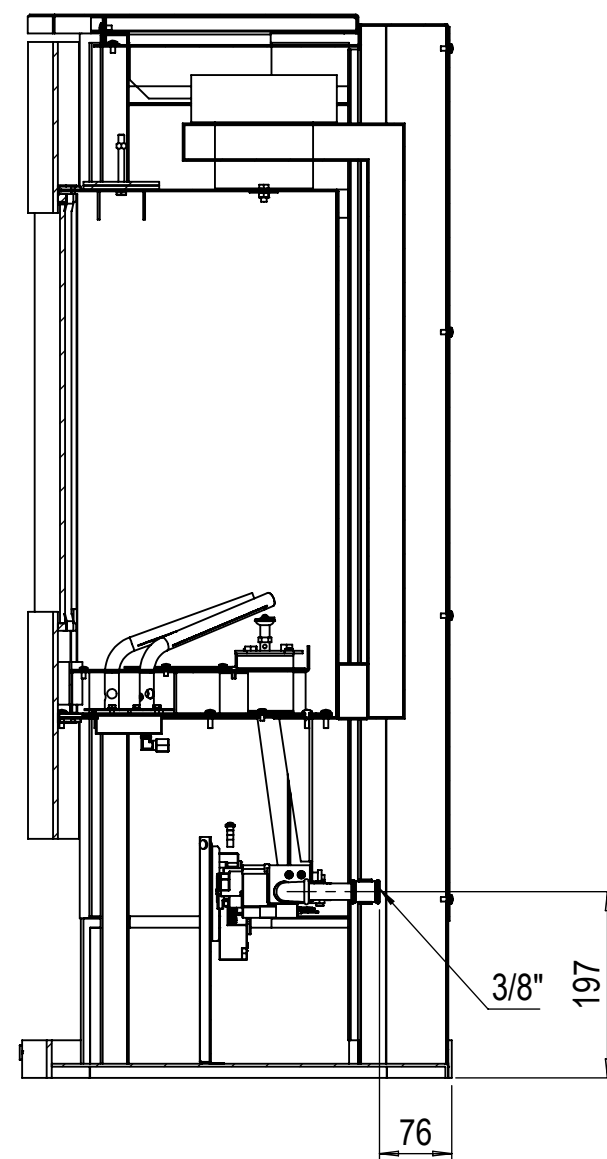

A-A

Glen Dimplex Benelux BV

P.O. box 219, NL-8440 AE Heerenveen Tel.: +31(0)513 656500 Fax: +31(0)513 656531

Dimensional drawing gas connection Vaska Ib GV60

Glen Dimplex Benelux BV

P.O. box 219, NL-8440 AE Heerenveen Tel.: +31(0)513 656500 Fax: +31(0)513 656531