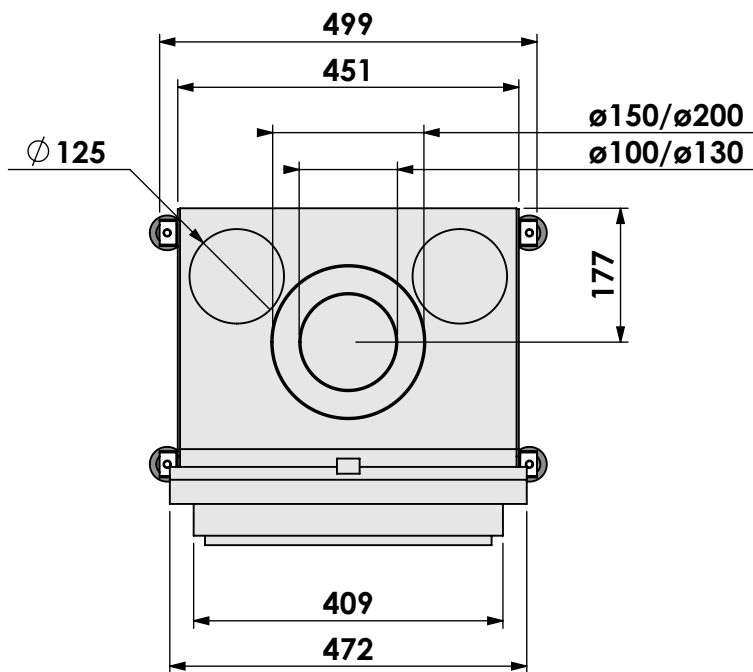

1:10

Unit:

mm

Version:

0

* = optional extended adjustable legs max. + 350 mm

bellfires

Barbas Bellfires B.V.
Hallenstraat 17
5531 AB Bladel
The Netherlands
www.barbasbellfires.com

Scale:

1:10

Version:

0

Unit:

mm

* = optional extended adjustable legs max. + 350 mm

bellfires