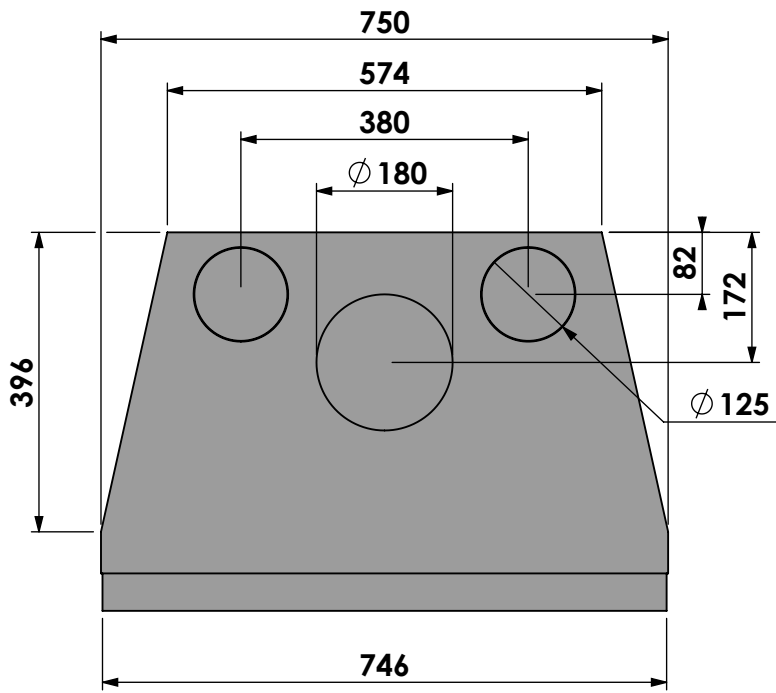

Barbas Bellfires B.V.
 Hallenstraat 17
 5531 AB Bladel
 The Netherlands
www.barbasbellfires.com

Name: **Universal 6-80 built-in frame**

Modifications reserved

Scale: **1:10**
 Unit: **mm**

Version: **0**

barbas