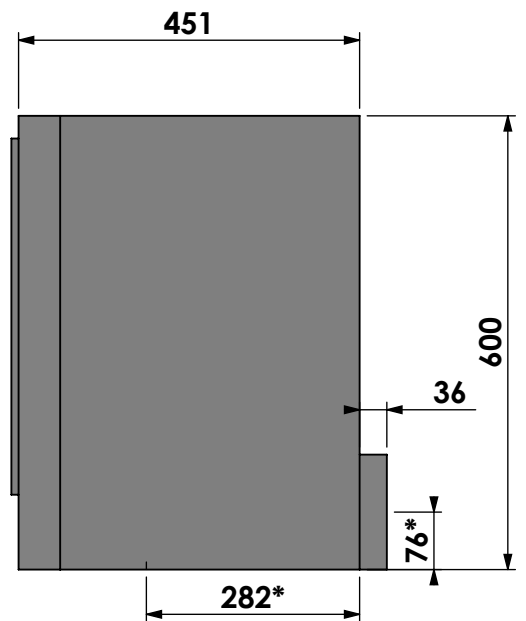

Barbas Bellfires B.V.
 Hallenstraat 17
 5531 AB Bladel
 The Netherlands
www.barbasbellfires.com

Name: **Universal 6-80 insert frame**

Modifications reserved

Scale: **1:10**
 Unit: **mm**

Version: **0**

* = optional air inlet