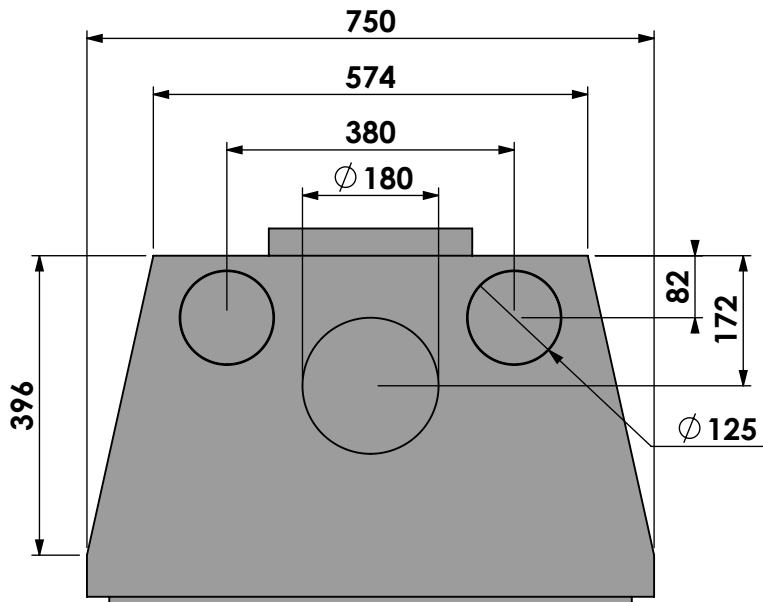

Barbas Bellfires B.V.
 Hallenstraat 17
 5531 AB Bladel
 The Netherlands
www.barbasbellfires.com

Name: **Universal 6-80 insert frame**

Modifications reserved

Scale: **1:10**
 Unit: **mm**

Version: **0**

* = optional air inlet