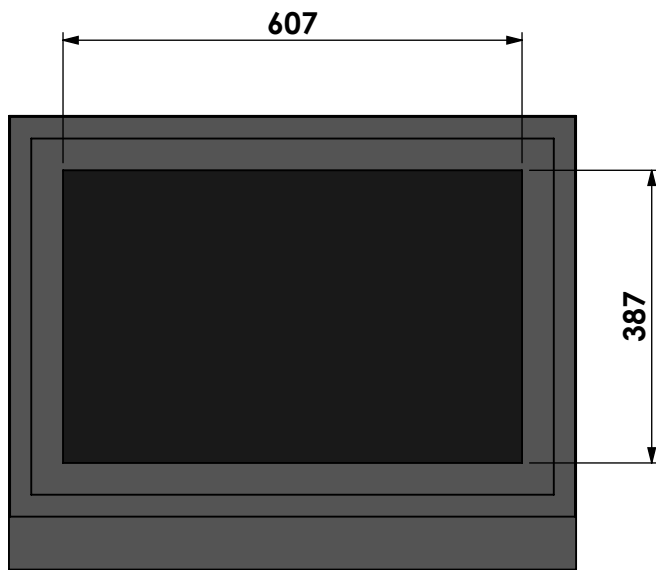

Barbas Bellfires B.V.
 Hallenstraat 17
 5531 AB Bladel
 The Netherlands
www.barbasbellfires.com

Name: **Universal 6-80 insert frame**

Modifications reserved

Scale: **1:10**
 Unit: **mm**

Version: **0**

* = optional air inlet