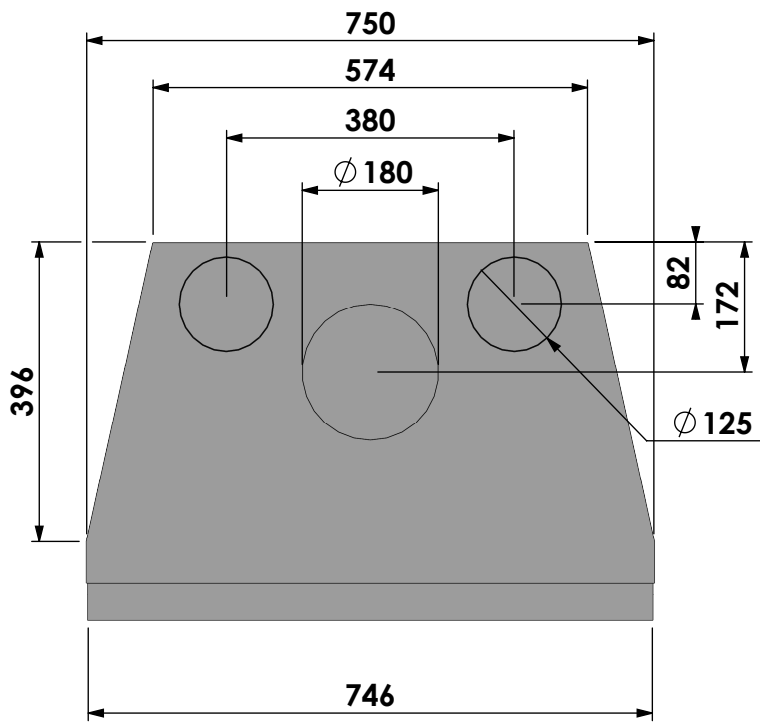

barbas

Barbas Bellfires B.V.
Hallenstraat 17
5531 AB Bladel
The Netherlands
www.barbasbellfires.com

Name: **Universal 6-80 frameless**

Modifications reserved

Scale: **1:10**
Unit: **mm**

Version: **0**

barbas

Barbas Bellfires B.V.
 Hallenstraat 17
 5531 AB Bladel
 The Netherlands
www.barbasbellfires.com

Name: **Universal 6-80 built-in frame**

Modifications reserved

Scale: **1:10**
 Unit: **mm**

Version: **0**

barbas