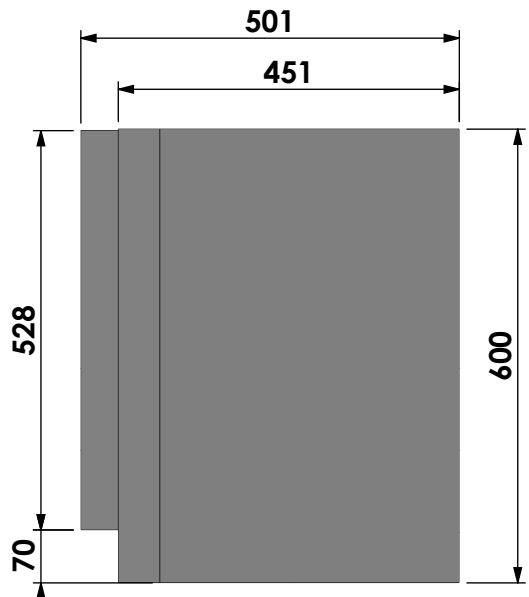

barbas

Barbas Bellfires B.V.
Hallenstraat 17
5531 AB Bladel
The Netherlands
www.barbasbellfires.com

Name: **Universal 6-80 frameless**

Modifications reserved

Scale: **1:10**
Unit: **mm**

Version: **0**

barbas

Barbas Bellfires B.V.
 Hallenstraat 17
 5531 AB Bladel
 The Netherlands
www.barbasbellfires.com

Name: **Universal 6-80 built-in frame**

Modifications reserved

Scale: **1:10**
 Unit: **mm**

Version: **0**

barbas