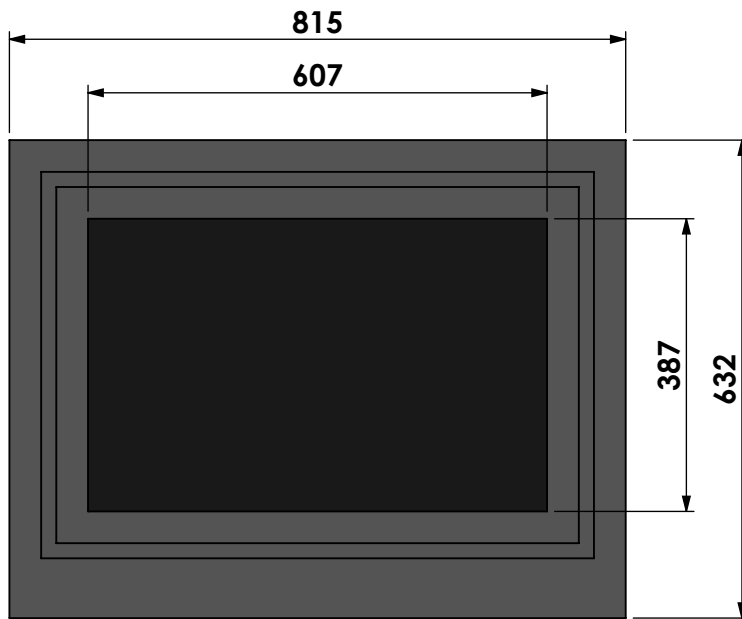

Barbas Bellfires B.V.
 Hallenstraat 17
 5531 AB Bladel
 The Netherlands
www.barbasbellfires.com

Name: **Universal 6-80 built-in frame**

Modifications reserved

Scale: **1:10**
 Unit: **mm**

Version: **0**

barbas