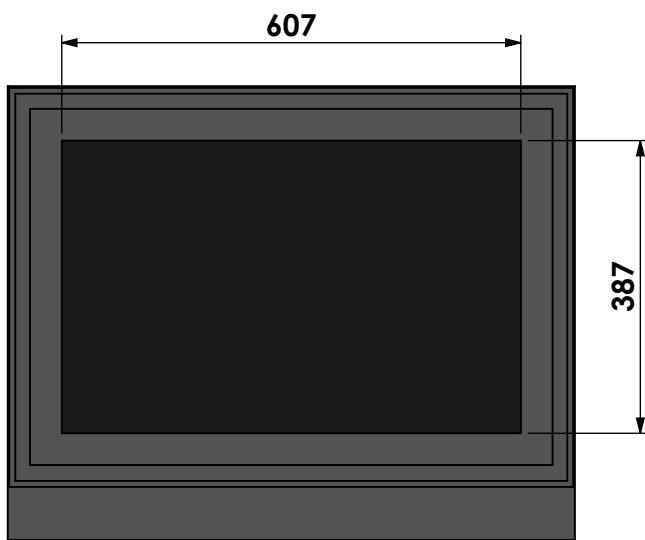

barbas

Barbas Bellfires B.V.
Hallenstraat 17
5531 AB Bladel
The Netherlands
www.barbasbellfires.com

Name: **Universal 6-80 frameless**

Modifications reserved

Scale: **1:10**
Unit: **mm**

Version: **0**

barbas