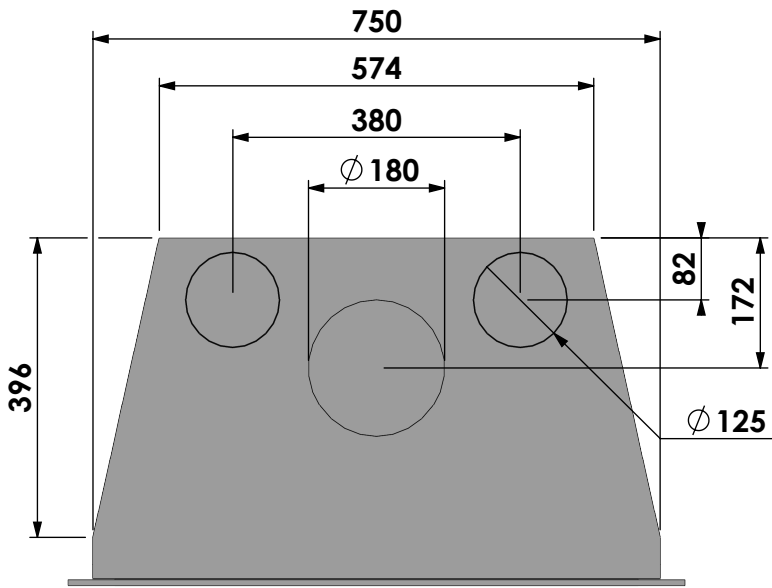

Barbas Bellfires B.V.
 Hallenstraat 17
 5531 AB Bladel
 The Netherlands
www.barbasbellfires.com

Name: **Universal 6-80 built-in frame**

Modifications reserved

Scale: **1:10**
 Unit: **mm**

Version: **0**

barbas