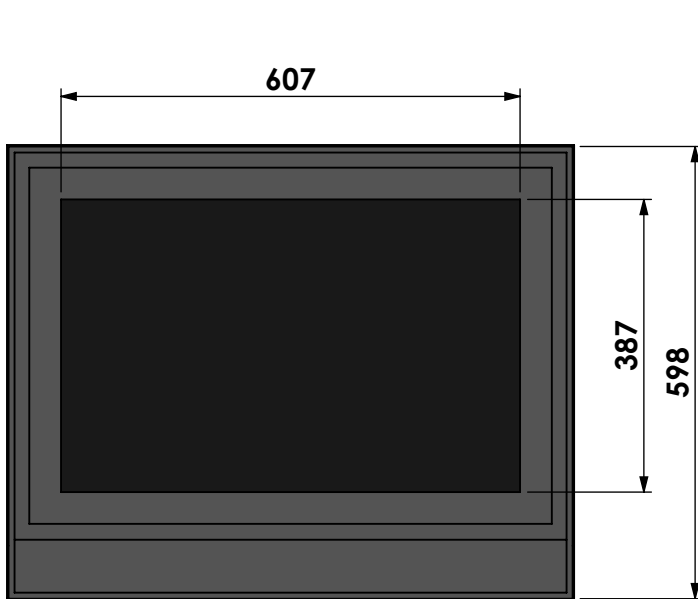

Barbas Bellfires B.V.
 Hallenstraat 17
 5531 AB Bladel
 The Netherlands
www.barbasbellfires.com

Name: **Universal 6-80 built-in frame**

Modifications reserved

Scale: **1:10**
 Unit: **mm**

Version: **0**

barbas