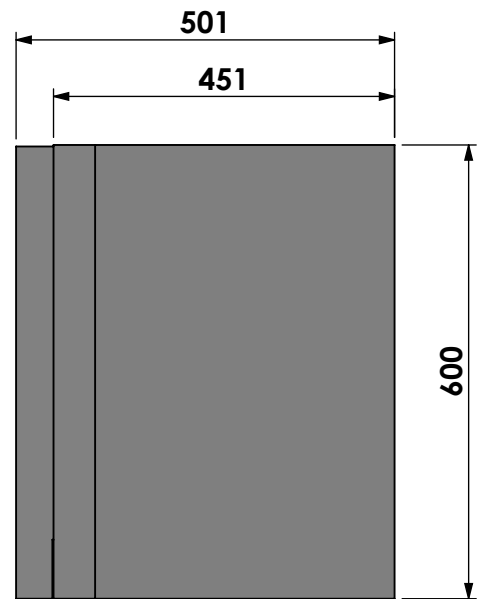

Barbas Bellfires B.V.
 Hallenstraat 17
 5531 AB Bladel
 The Netherlands
www.barbasbellfires.com

Name: **Universal 6-80 built-in frame**

Modifications reserved

Scale: **1:10**
 Unit: **mm**

Version: **0**

barbas