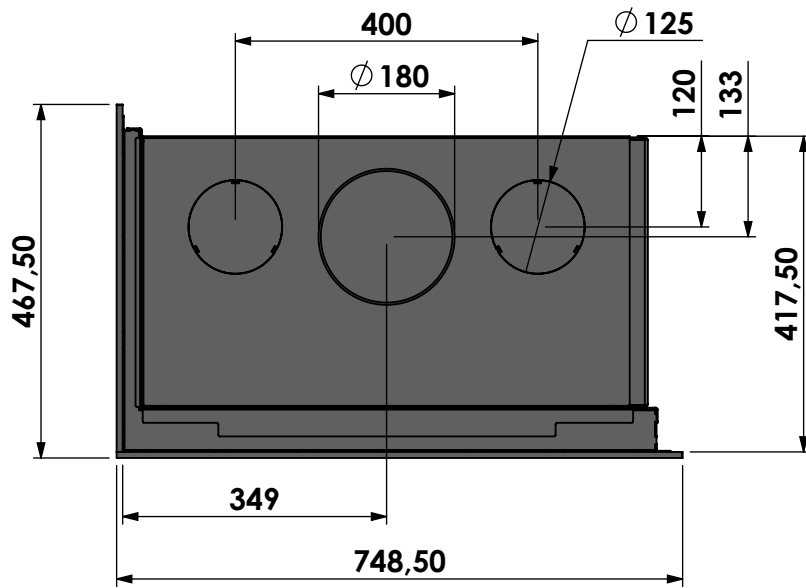

* = Optional air inlet \varnothing 125 mm rear side
 ** = Optional air inlet \varnothing 125 mm bottom side

barbas

Barbas Bellfires B.V.
 Hallenstraat 17
 5531 AB Bladel
 The Netherlands
 www.barbasbellfires.com

Name: **Unilux-6-270 Left built-in frame**

Modifications reserved

Scale: **1:10**
 Unit: **mm**

Version: **0**

* = Optional air inlet \varnothing 125 mm rear side
 ** = Optional air inlet \varnothing 125 mm bottom side

barbas

Barbas Bellfires B.V.
 Hallenstraat 17
 5531 AB Bladel
 The Netherlands
 www.barbasbellfires.com

Name: **Unilux-6 270 Left classic frame**

Modifications reserved

Scale: **1:10**
 Unit: **mm**

Version: **0**