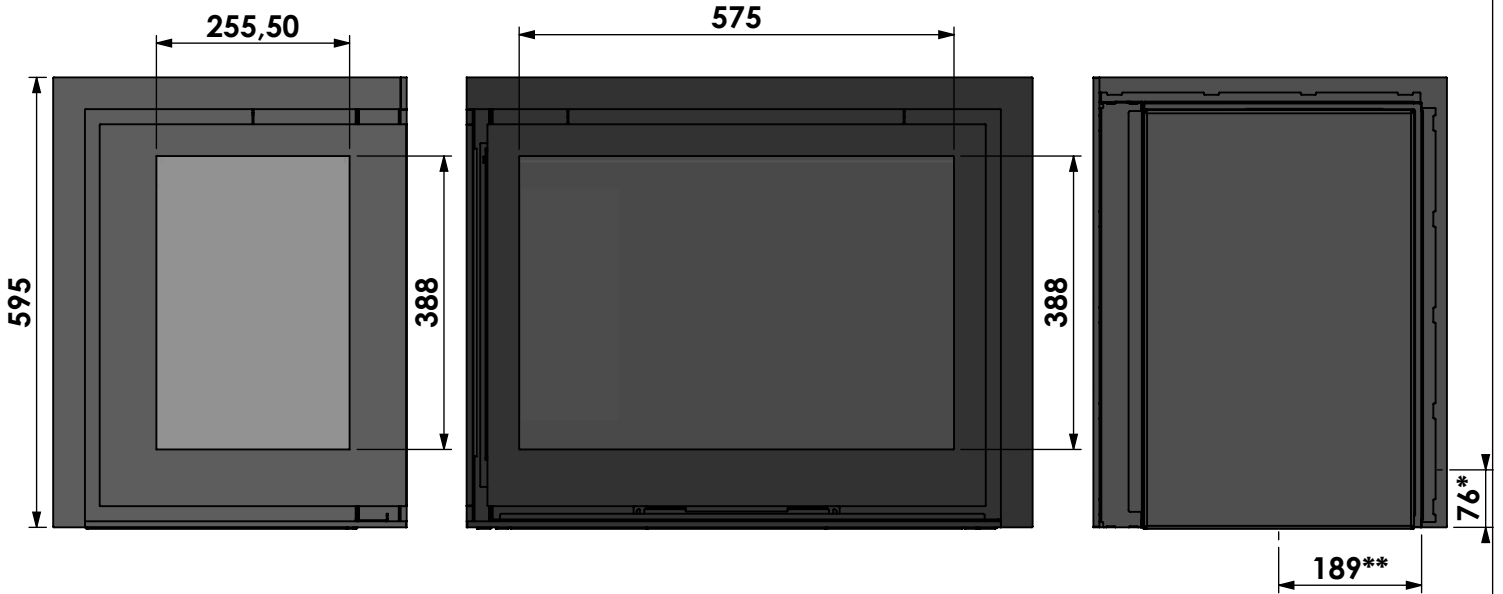

* = Optional air inlet \varnothing 125 mm rear side
 ** = Optional air inlet \varnothing 125 mm bottom side

barbas

Barbas Bellfires B.V.
 Hallenstraat 17
 5531 AB Bladel
 The Netherlands
 www.barbasbellfires.com

Name: **Unilux-6-270 Left built-in frame**

Modifications reserved

Scale: **1:10**
 Unit: **mm**

Version: **0**

* = Optional air inlet \varnothing 125 mm rear side
 ** = Optional air inlet \varnothing 125 mm bottom side