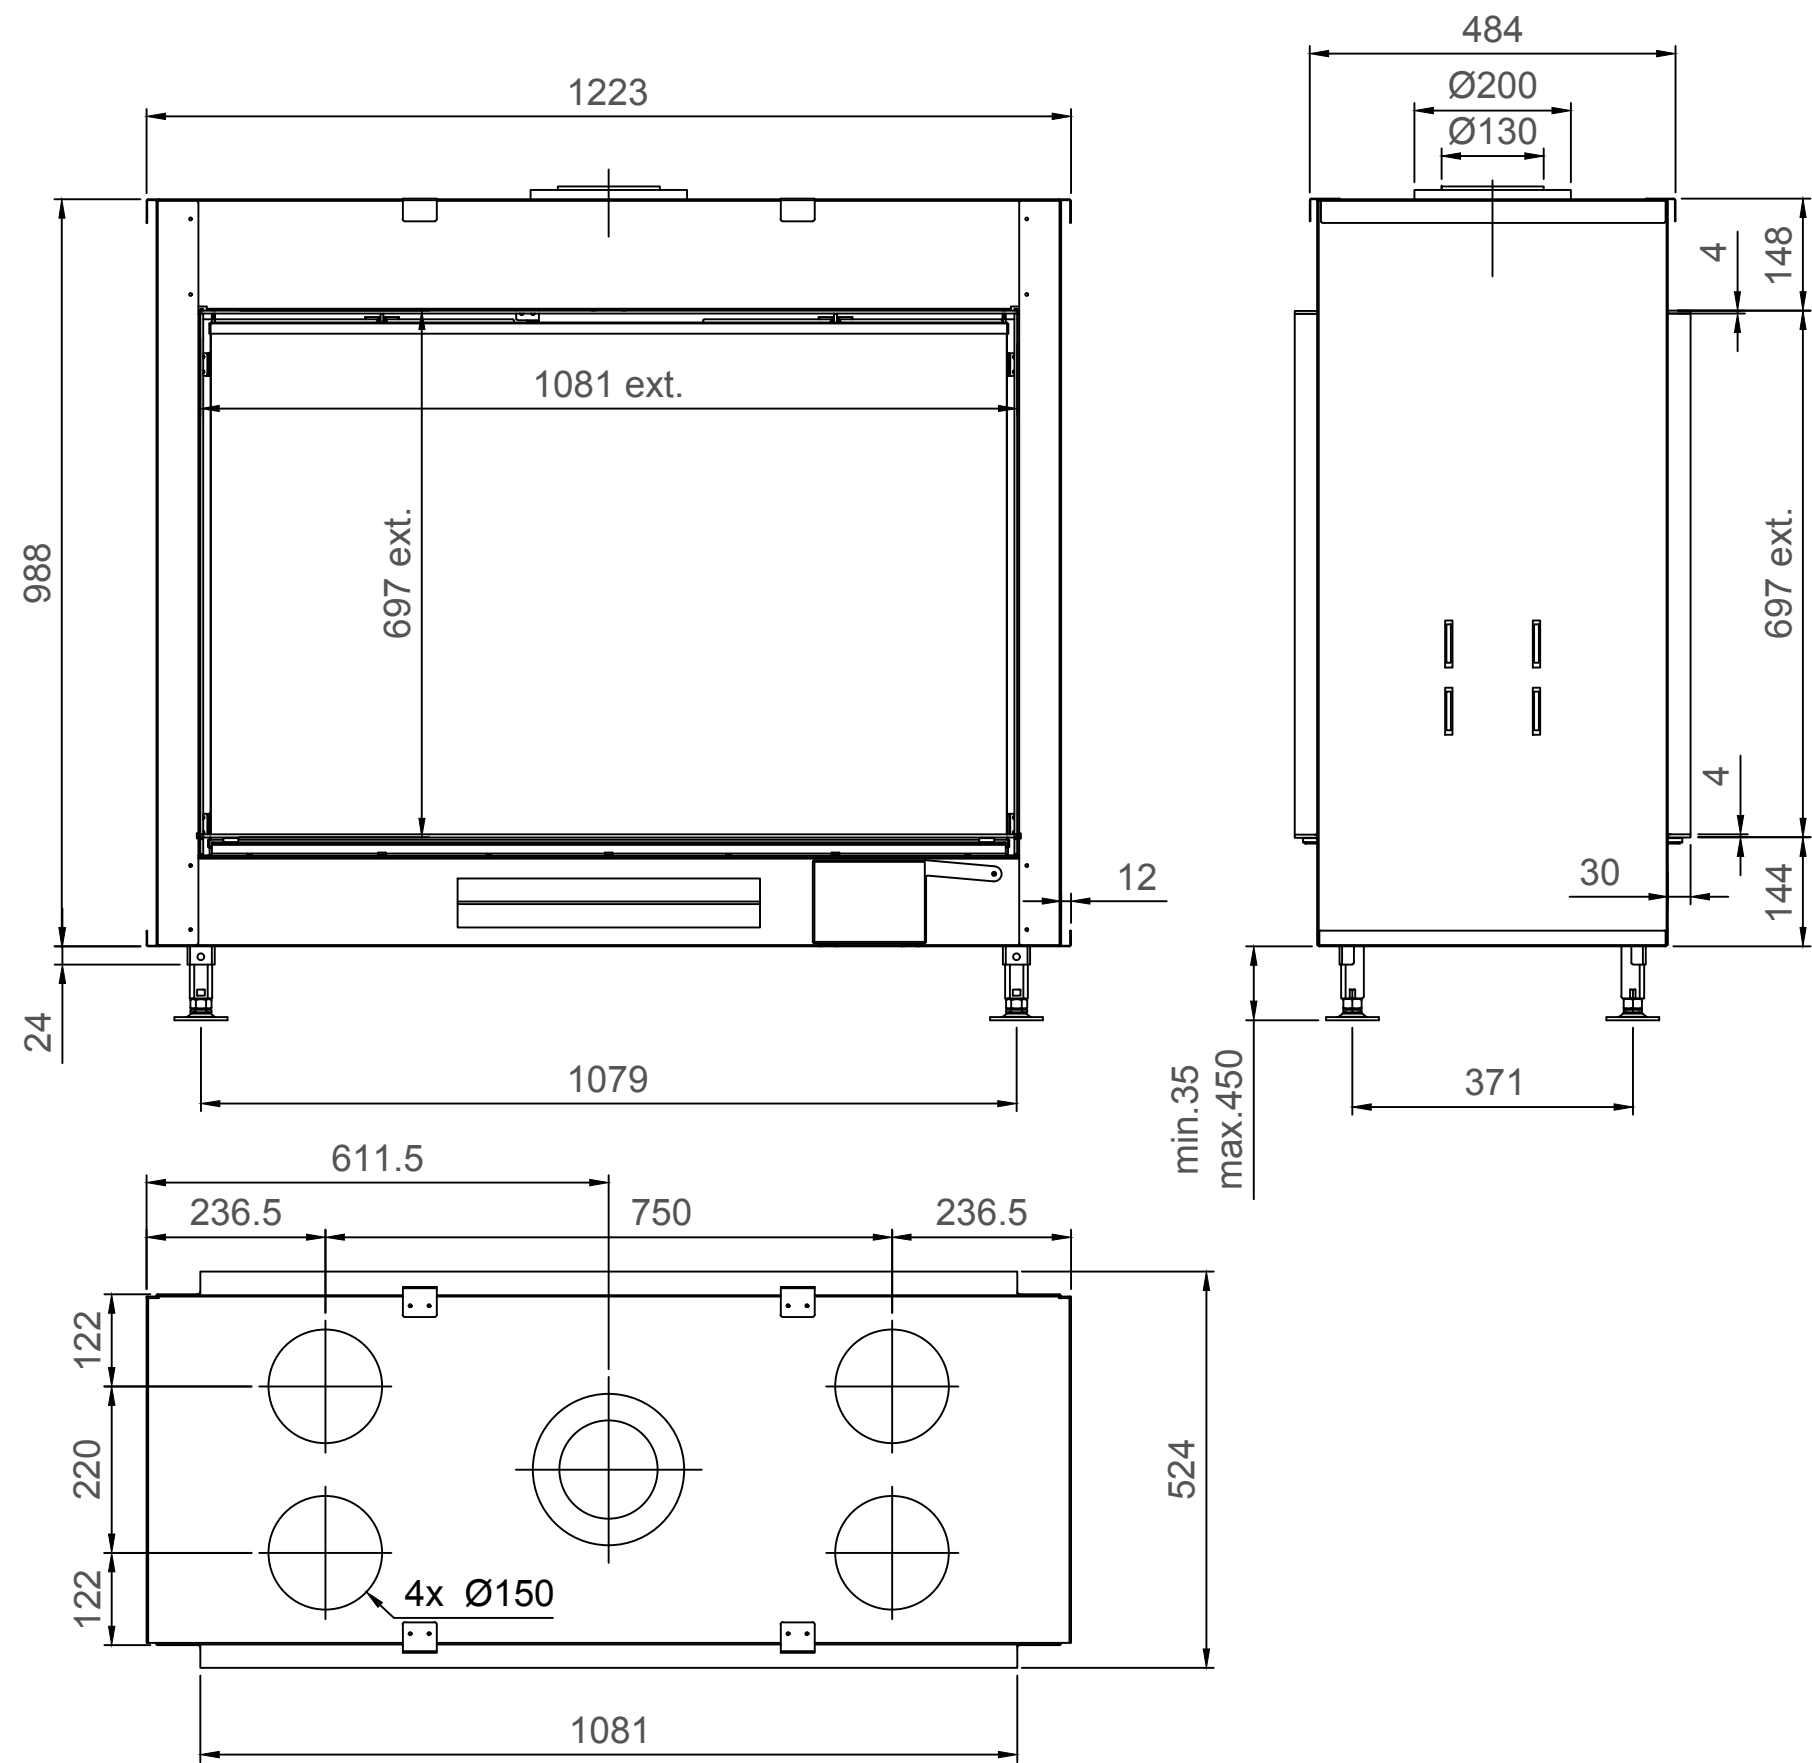

True Vision 1150DV - Diamond - TV - Type 1 - Coverframe

True Vision 1150DV - Diamond - TV - Type 2 - 30mm

True Vision 1150DV - Diamond - TV - Type 2 - 60mm

True Vision 1150DV - Diamond - TV - Type 2 - 90mm

True Vision 1150DV - Diamond - TV - Type 3 - 30mm

True Vision 1150DV - Diamond - TV - Type 3 - 60mm

True Vision 1150DV - Diamond - TV - Type 3 - 90mm

True Vision 1150DV - Diamond - TV - Type 4 - 30mm

True Vision 1150DV - Diamond - TV - Type 4 - 60mm

True Vision 1150DV - Diamond - TV - Type 4 - 90mm