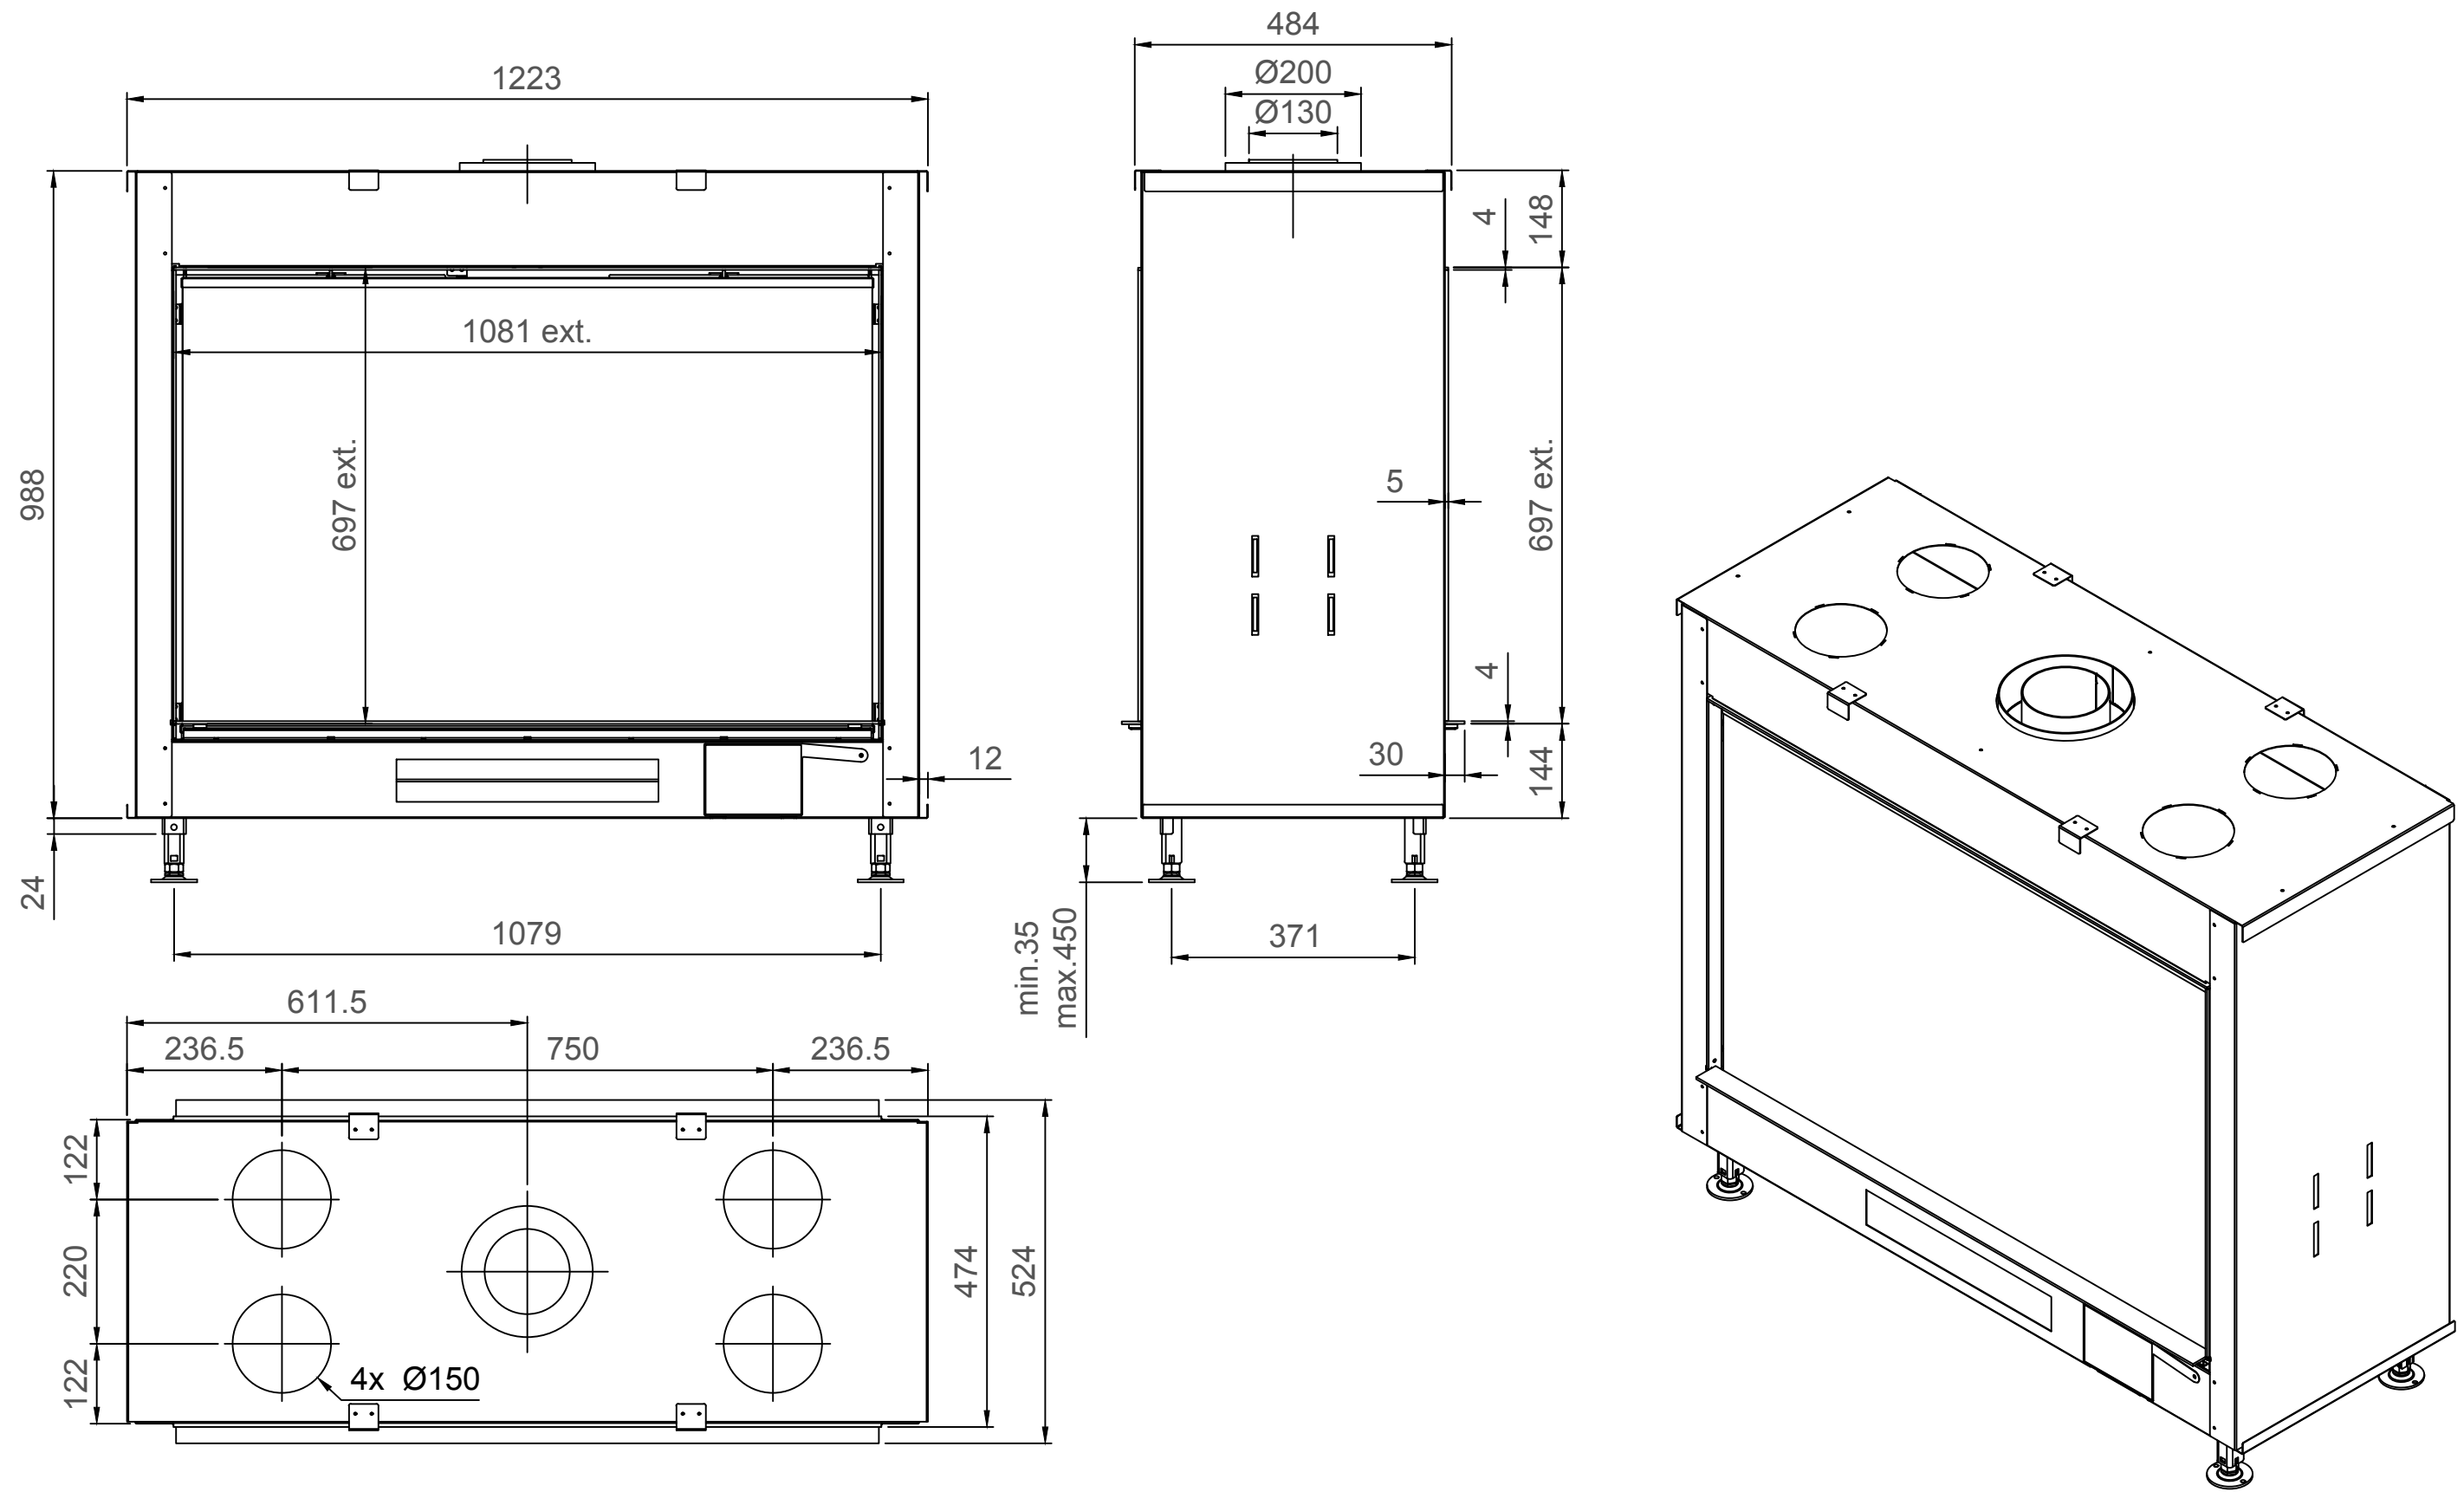

True Vision 1150DV - Diamond - TV - Type 1 - Coverframe

True Vision 1150DV - Diamond - TV - Type 2 - 30mm

True Vision 1150DV - Diamond - TV - Type 2 - 60mm

True Vision 1150DV - Diamond - TV - Type 2 - 90mm

True Vision 1150DV - Diamond - TV - Type 3 - 30mm

True Vision 1150DV - Diamond - TV - Type 3 - 60mm

True Vision 1150DV - Diamond - TV - Type 3 - 90mm

True Vision 1150DV - Diamond - TV - Type 4 - 30mm

True Vision 1150DV - Diamond - TV - Type 4 - 60mm

True Vision 1150DV - Diamond - TV - Type 4 - 90mm