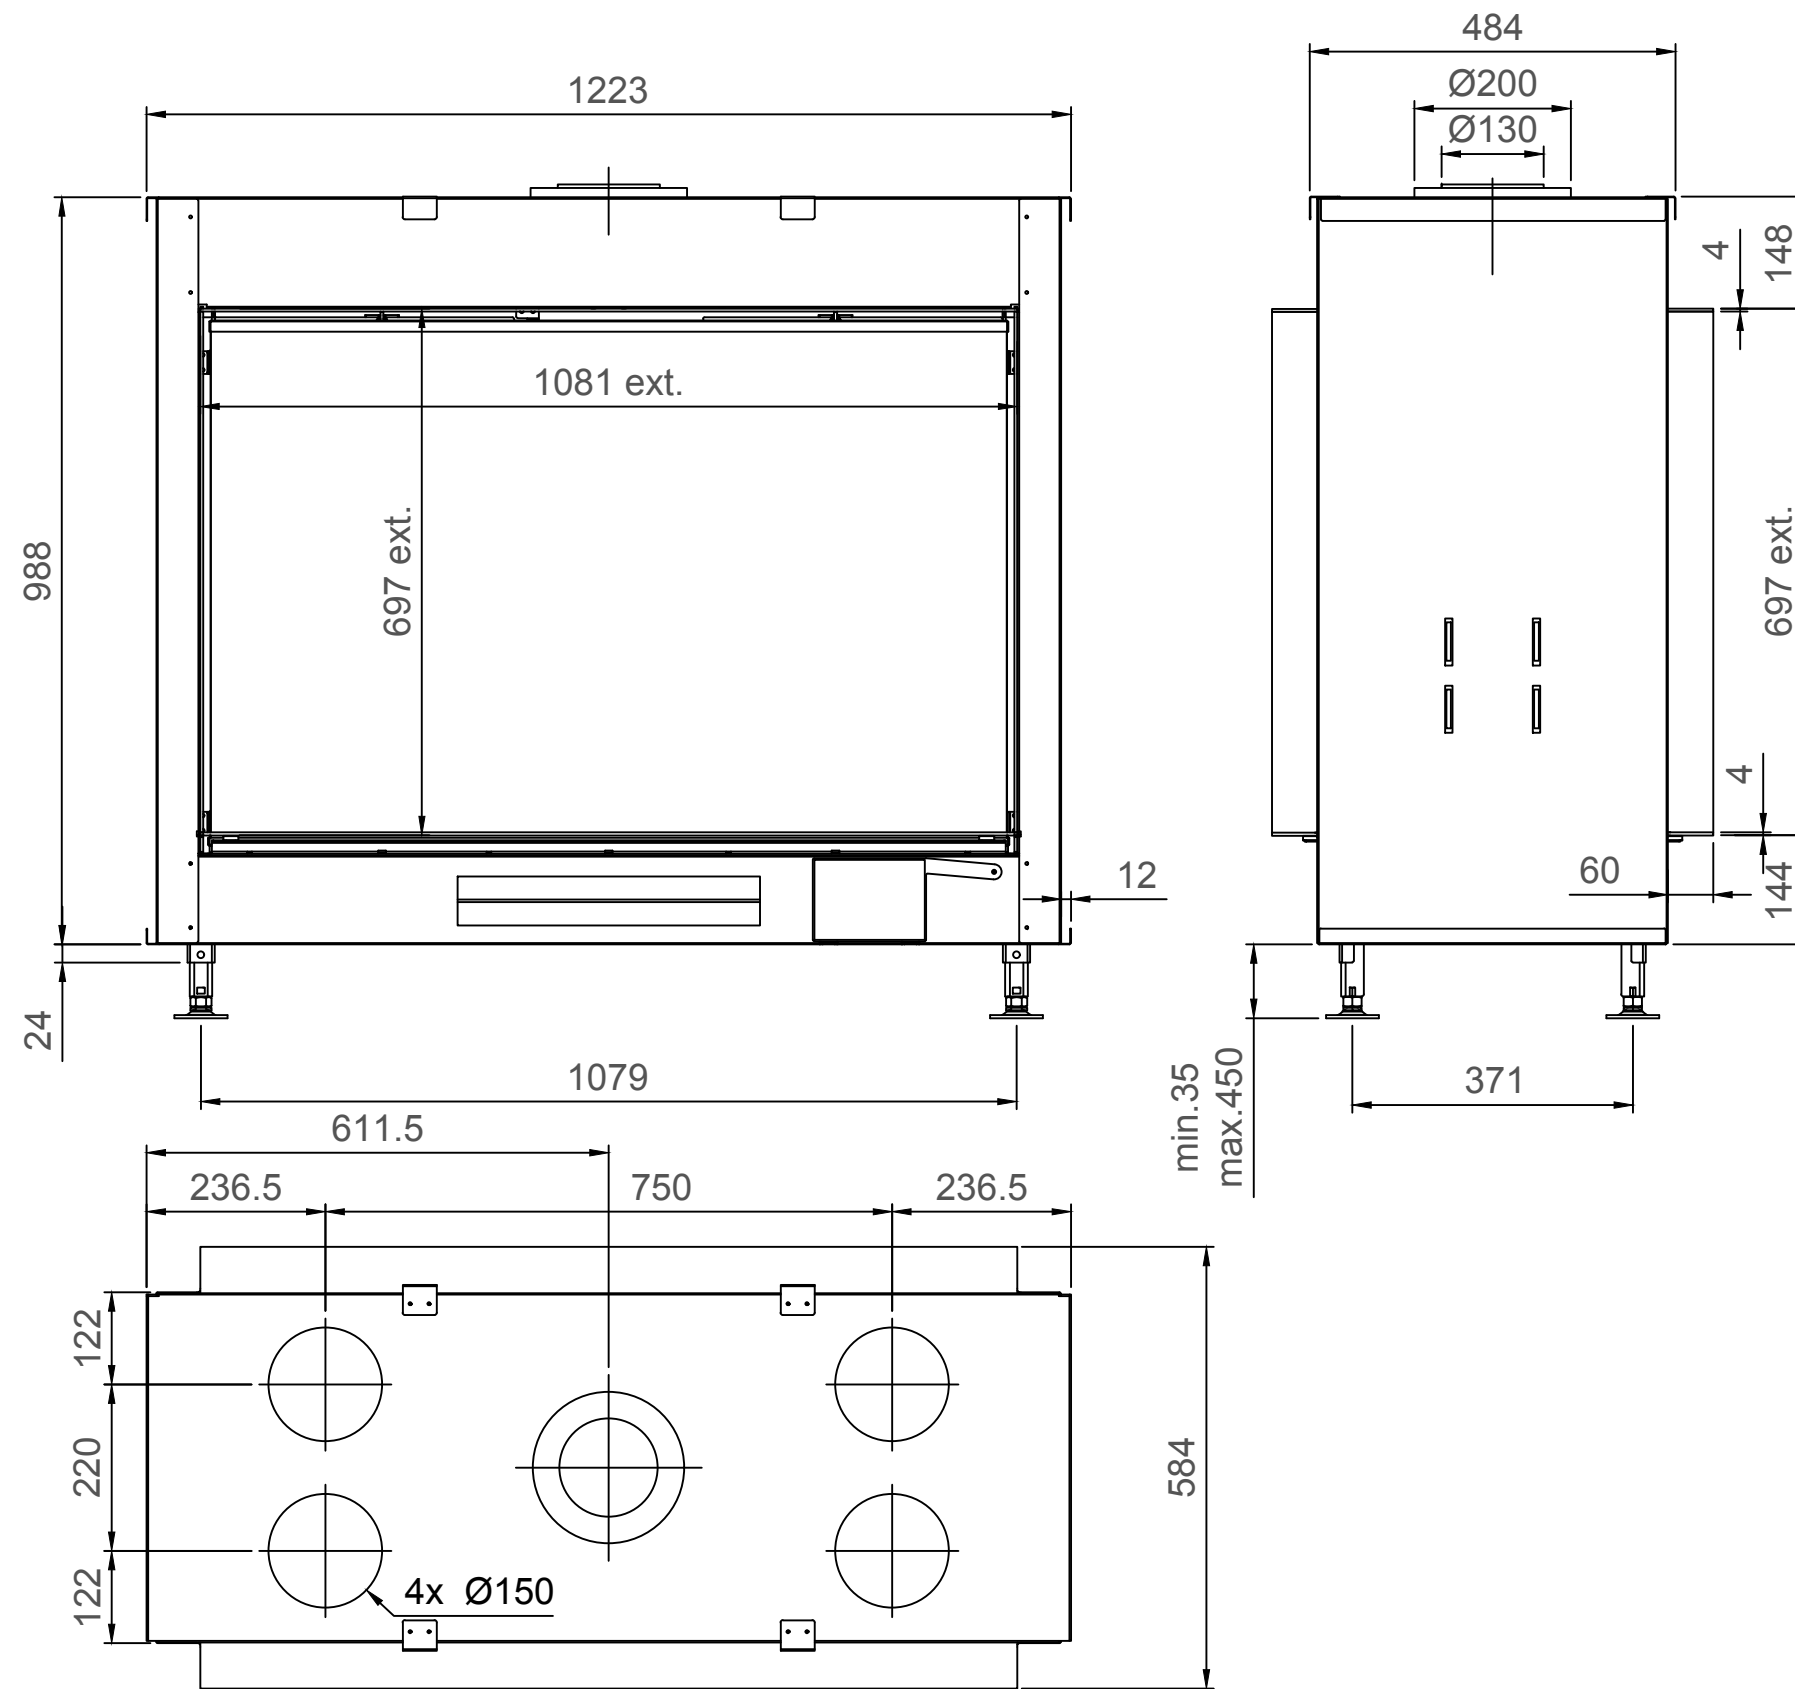

True Vision 1150DV - Diamond - TV - Type 1 - Coverframe

True Vision 1150DV - Diamond - TV - Type 2 - 30mm

True Vision 1150DV - Diamond - TV - Type 2 - 60mm

True Vision 1150DV - Diamond - TV - Type 2 - 90mm

True Vision 1150DV - Diamond - TV - Type 3 - 30mm

True Vision 1150DV - Diamond - TV - Type 3 - 60mm

True Vision 1150DV - Diamond - TV - Type 3 - 90mm

True Vision 1150DV - Diamond - TV - Type 4 - 30mm

True Vision 1150DV - Diamond - TV - Type 4 - 60mm

True Vision 1150DV - Diamond - TV - Type 4 - 90mm