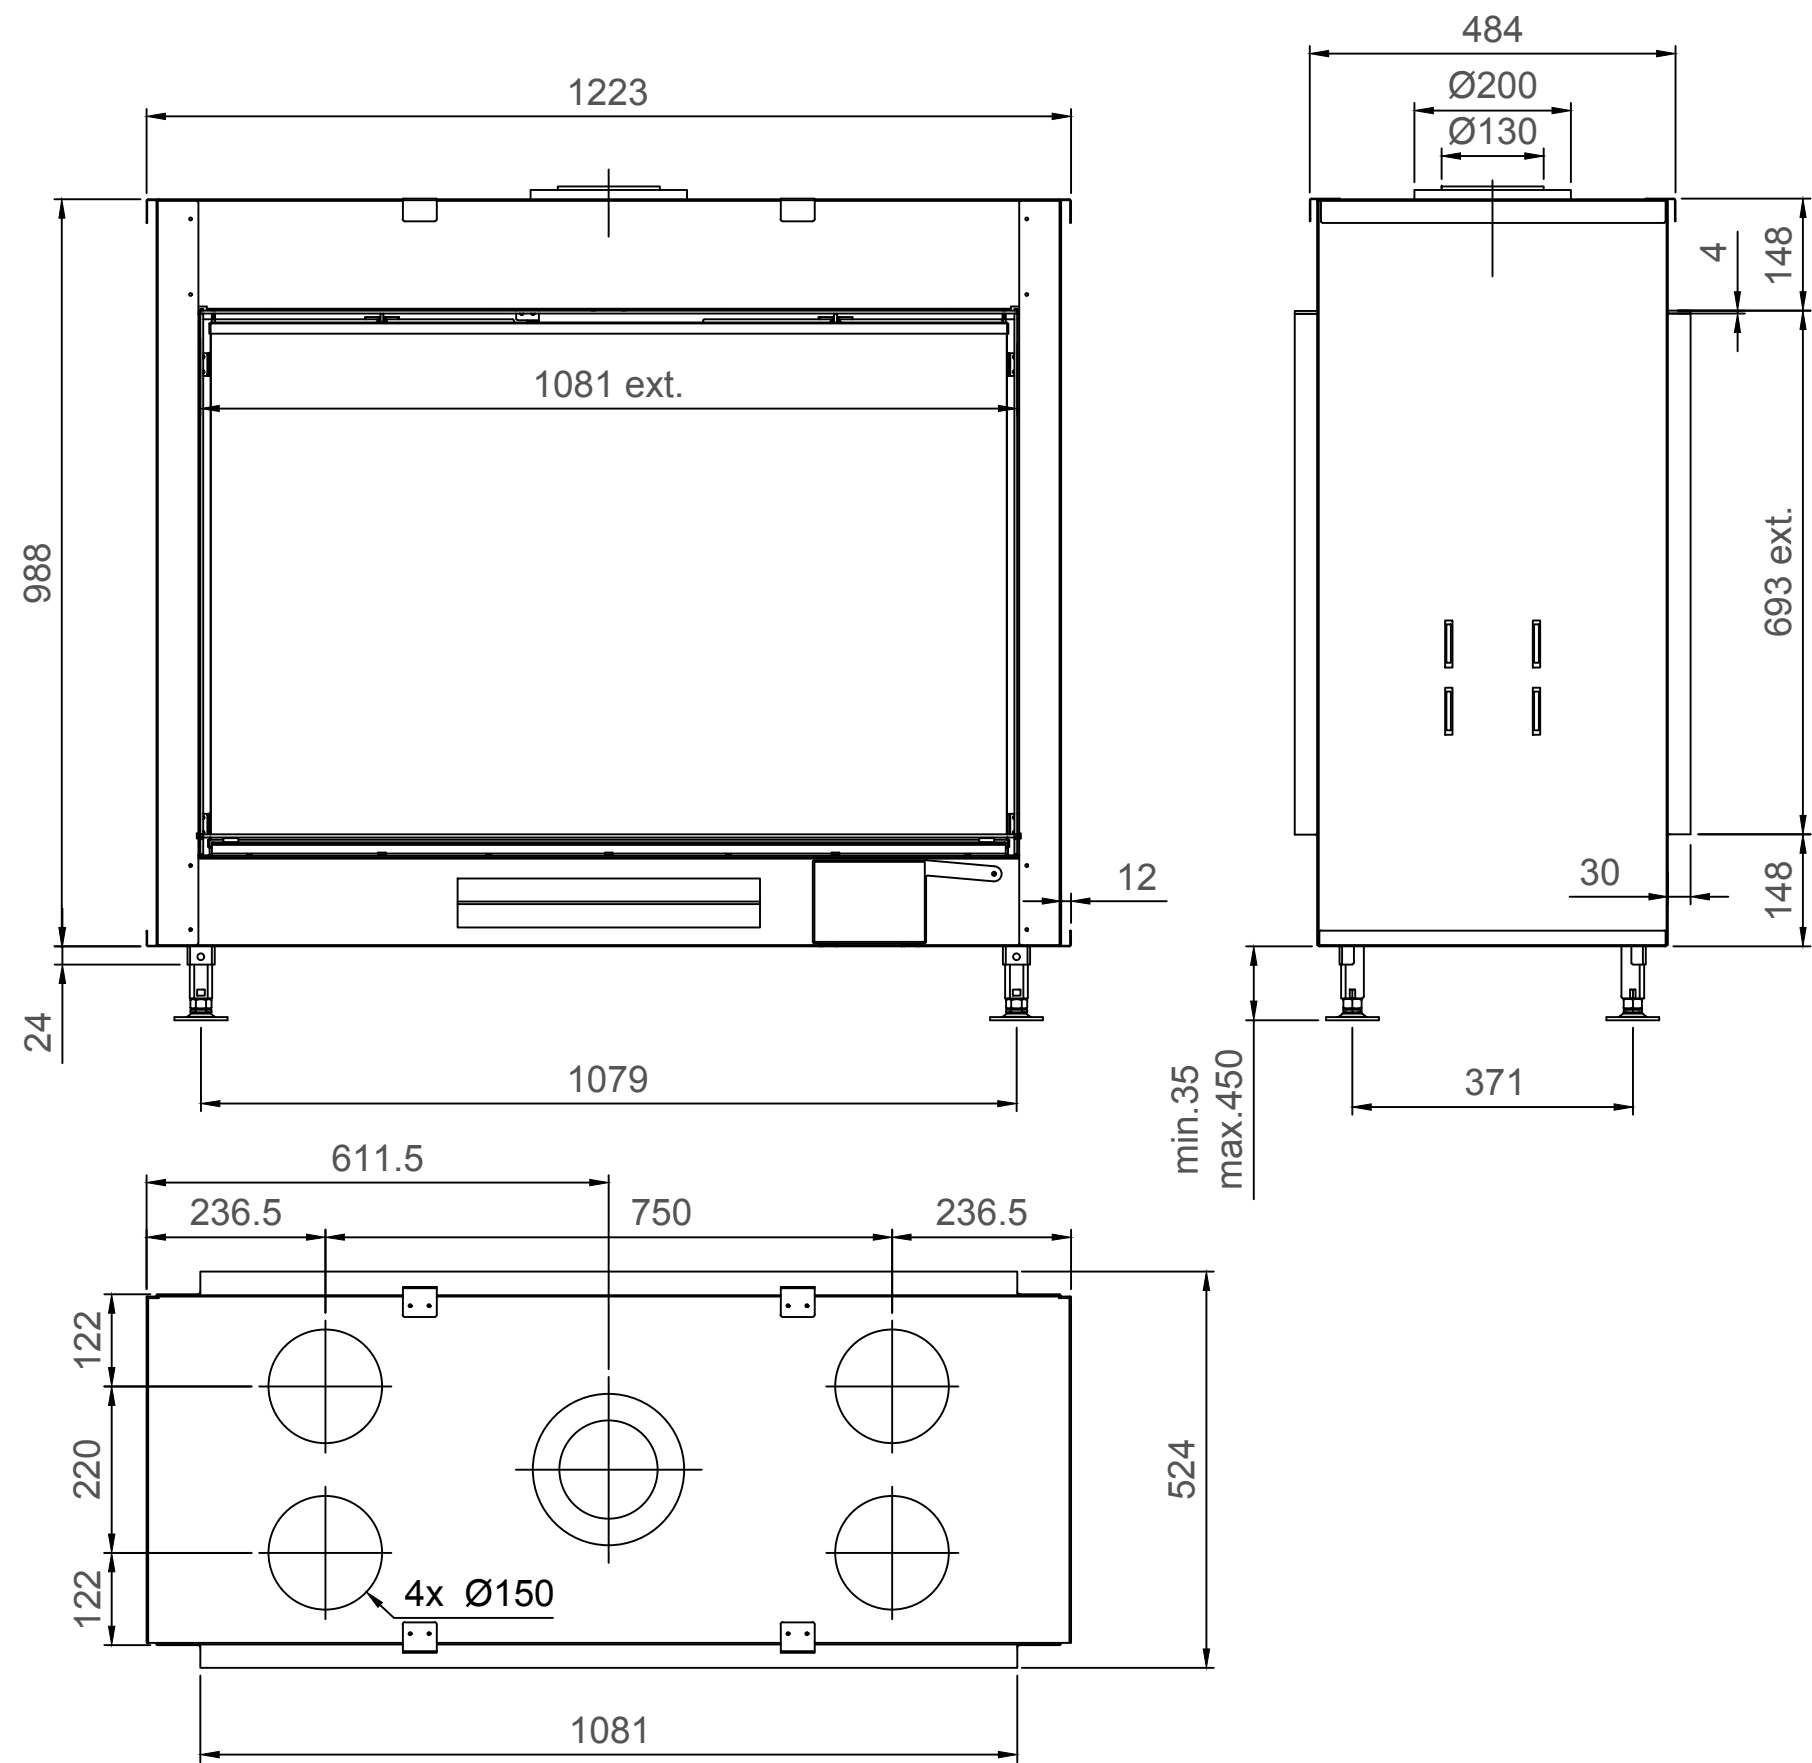

True Vision 1150DV - Diamond - TV - Type 1 - Coverframe

True Vision 1150DV - Diamond - TV - Type 2 - 30mm

True Vision 1150DV - Diamond - TV - Type 2 - 60mm

True Vision 1150DV - Diamond - TV - Type 2 - 90mm

True Vision 1150DV - Diamond - TV - Type 3 - 30mm

True Vision 1150DV - Diamond - TV - Type 3 - 60mm

True Vision 1150DV - Diamond - TV - Type 3 - 90mm

True Vision 1150DV - Diamond - TV - Type 4 - 30mm

True Vision 1150DV - Diamond - TV - Type 4 - 60mm

True Vision 1150DV - Diamond - TV - Type 4 - 90mm