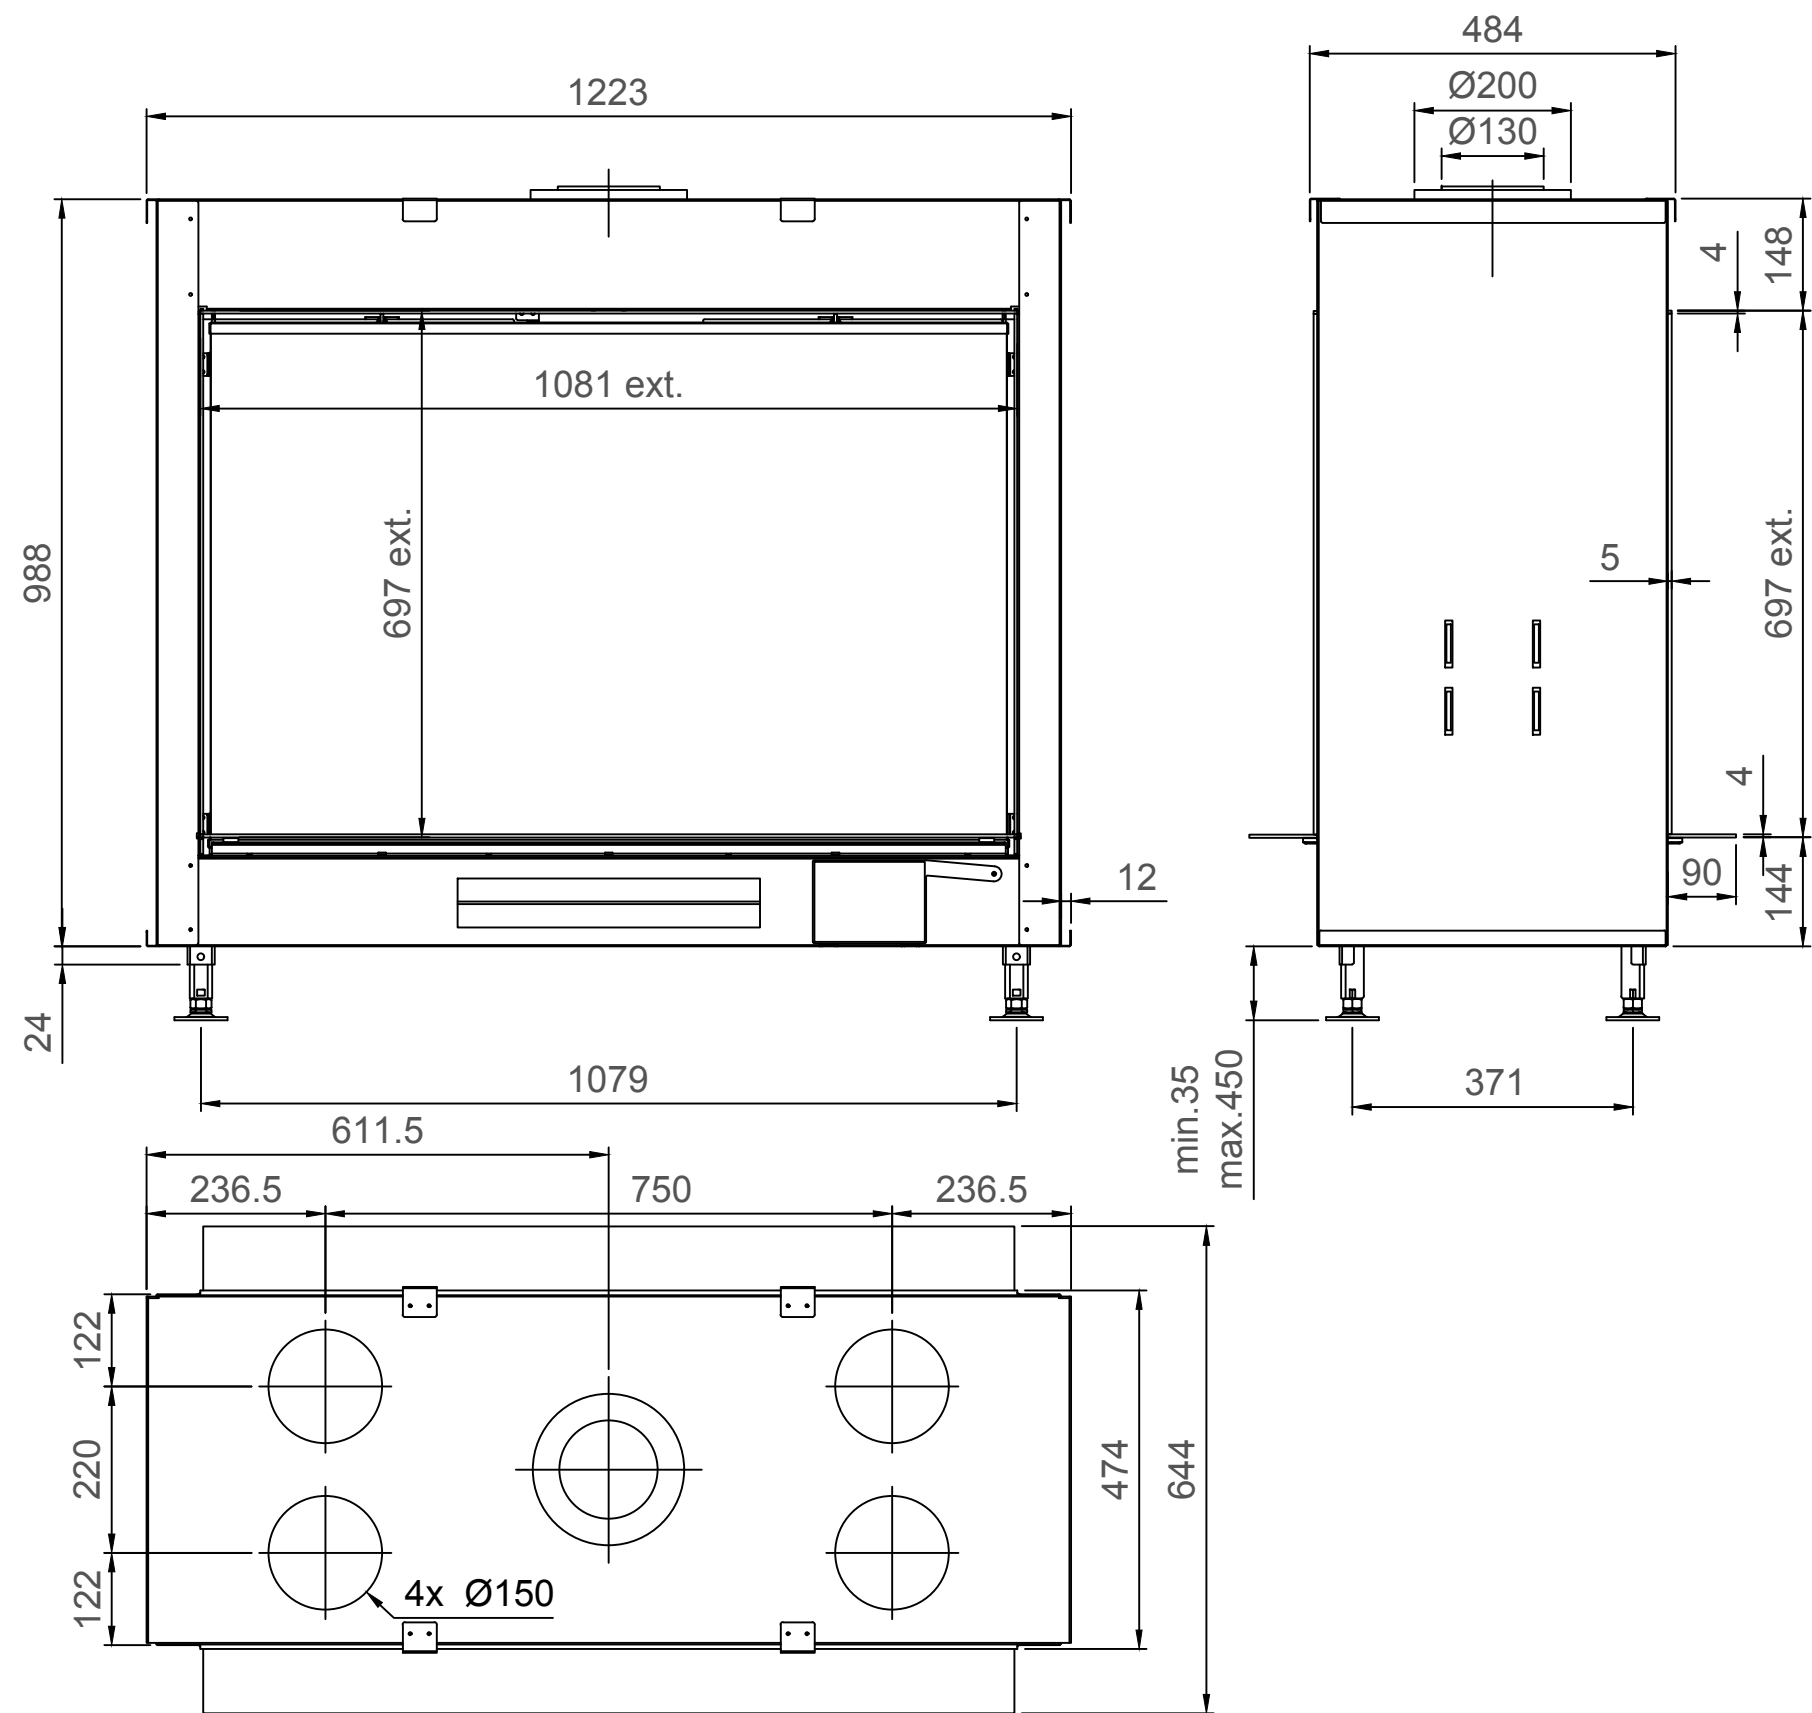

True Vision 1150DV - Diamond - TV - Type 1 - Coverframe

True Vision 1150DV - Diamond - TV - Type 2 - 30mm

True Vision 1150DV - Diamond - TV - Type 2 - 60mm

True Vision 1150DV - Diamond - TV - Type 2 - 90mm

True Vision 1150DV - Diamond - TV - Type 3 - 30mm

True Vision 1150DV - Diamond - TV - Type 3 - 60mm

True Vision 1150DV - Diamond - TV - Type 3 - 90mm

True Vision 1150DV - Diamond - TV - Type 4 - 30mm

True Vision 1150DV - Diamond - TV - Type 4 - 60mm

True Vision 1150DV - Diamond - TV - Type 4 - 90mm