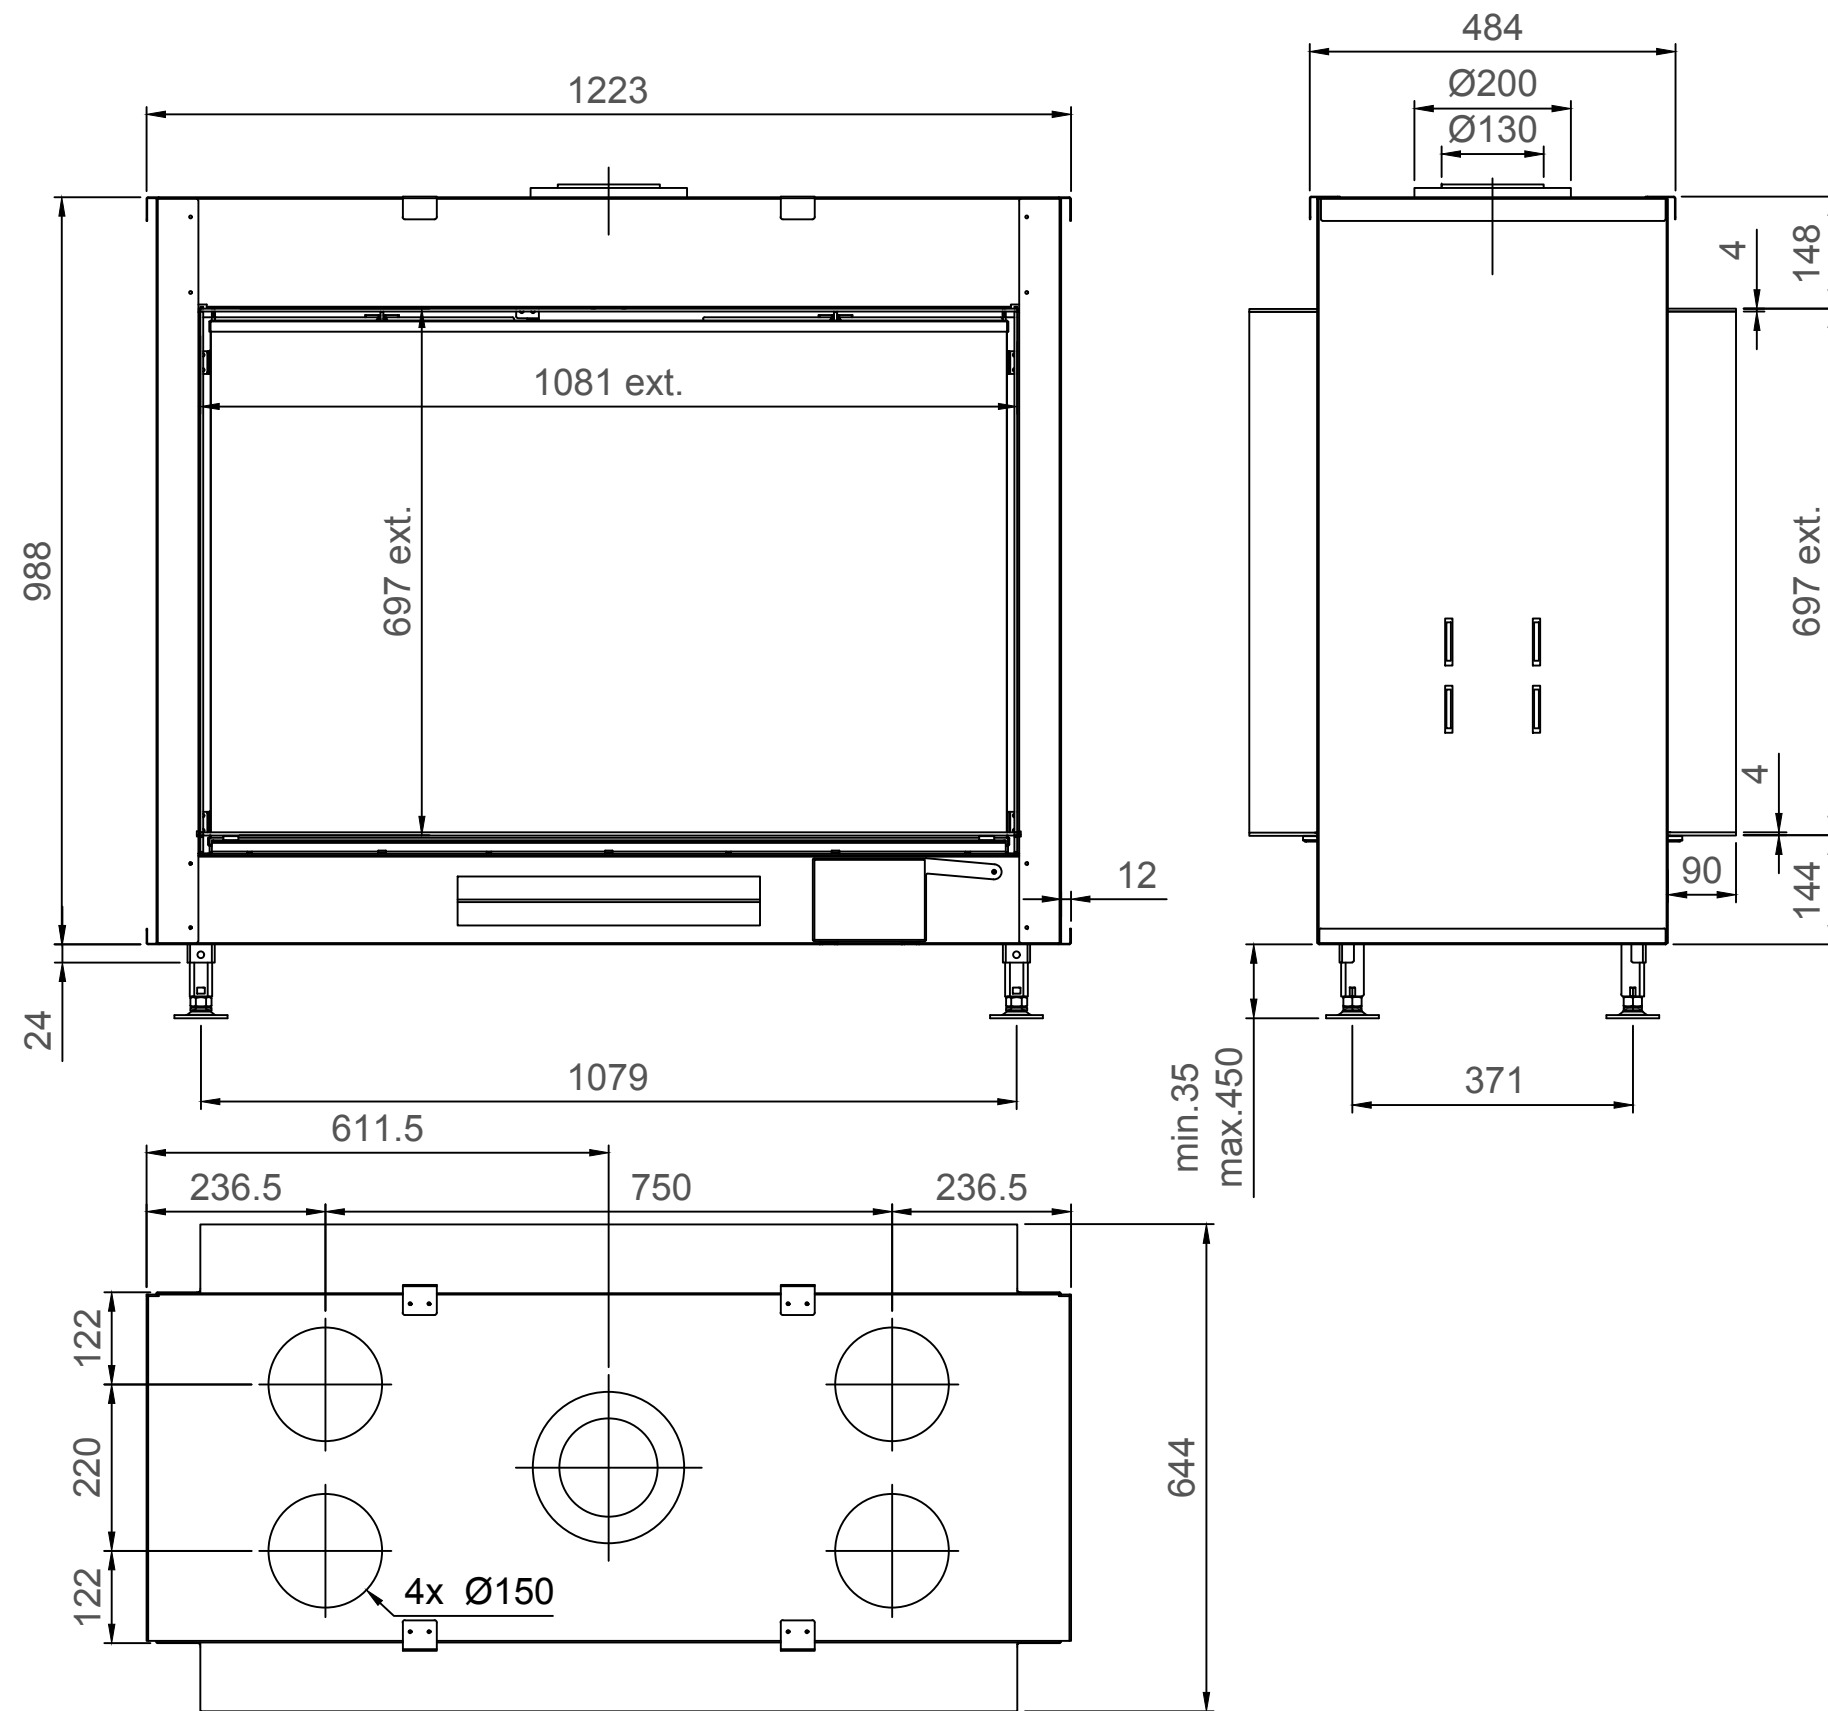

True Vision 1150DV - Diamond - TV - Type 1 - Coverframe

True Vision 1150DV - Diamond - TV - Type 2 - 30mm

True Vision 1150DV - Diamond - TV - Type 2 - 60mm

True Vision 1150DV - Diamond - TV - Type 2 - 90mm

True Vision 1150DV - Diamond - TV - Type 3 - 30mm

True Vision 1150DV - Diamond - TV - Type 3 - 60mm

True Vision 1150DV - Diamond - TV - Type 3 - 90mm

True Vision 1150DV - Diamond - TV - Type 4 - 30mm

True Vision 1150DV - Diamond - TV - Type 4 - 60mm

True Vision 1150DV - Diamond - TV - Type 4 - 90mm