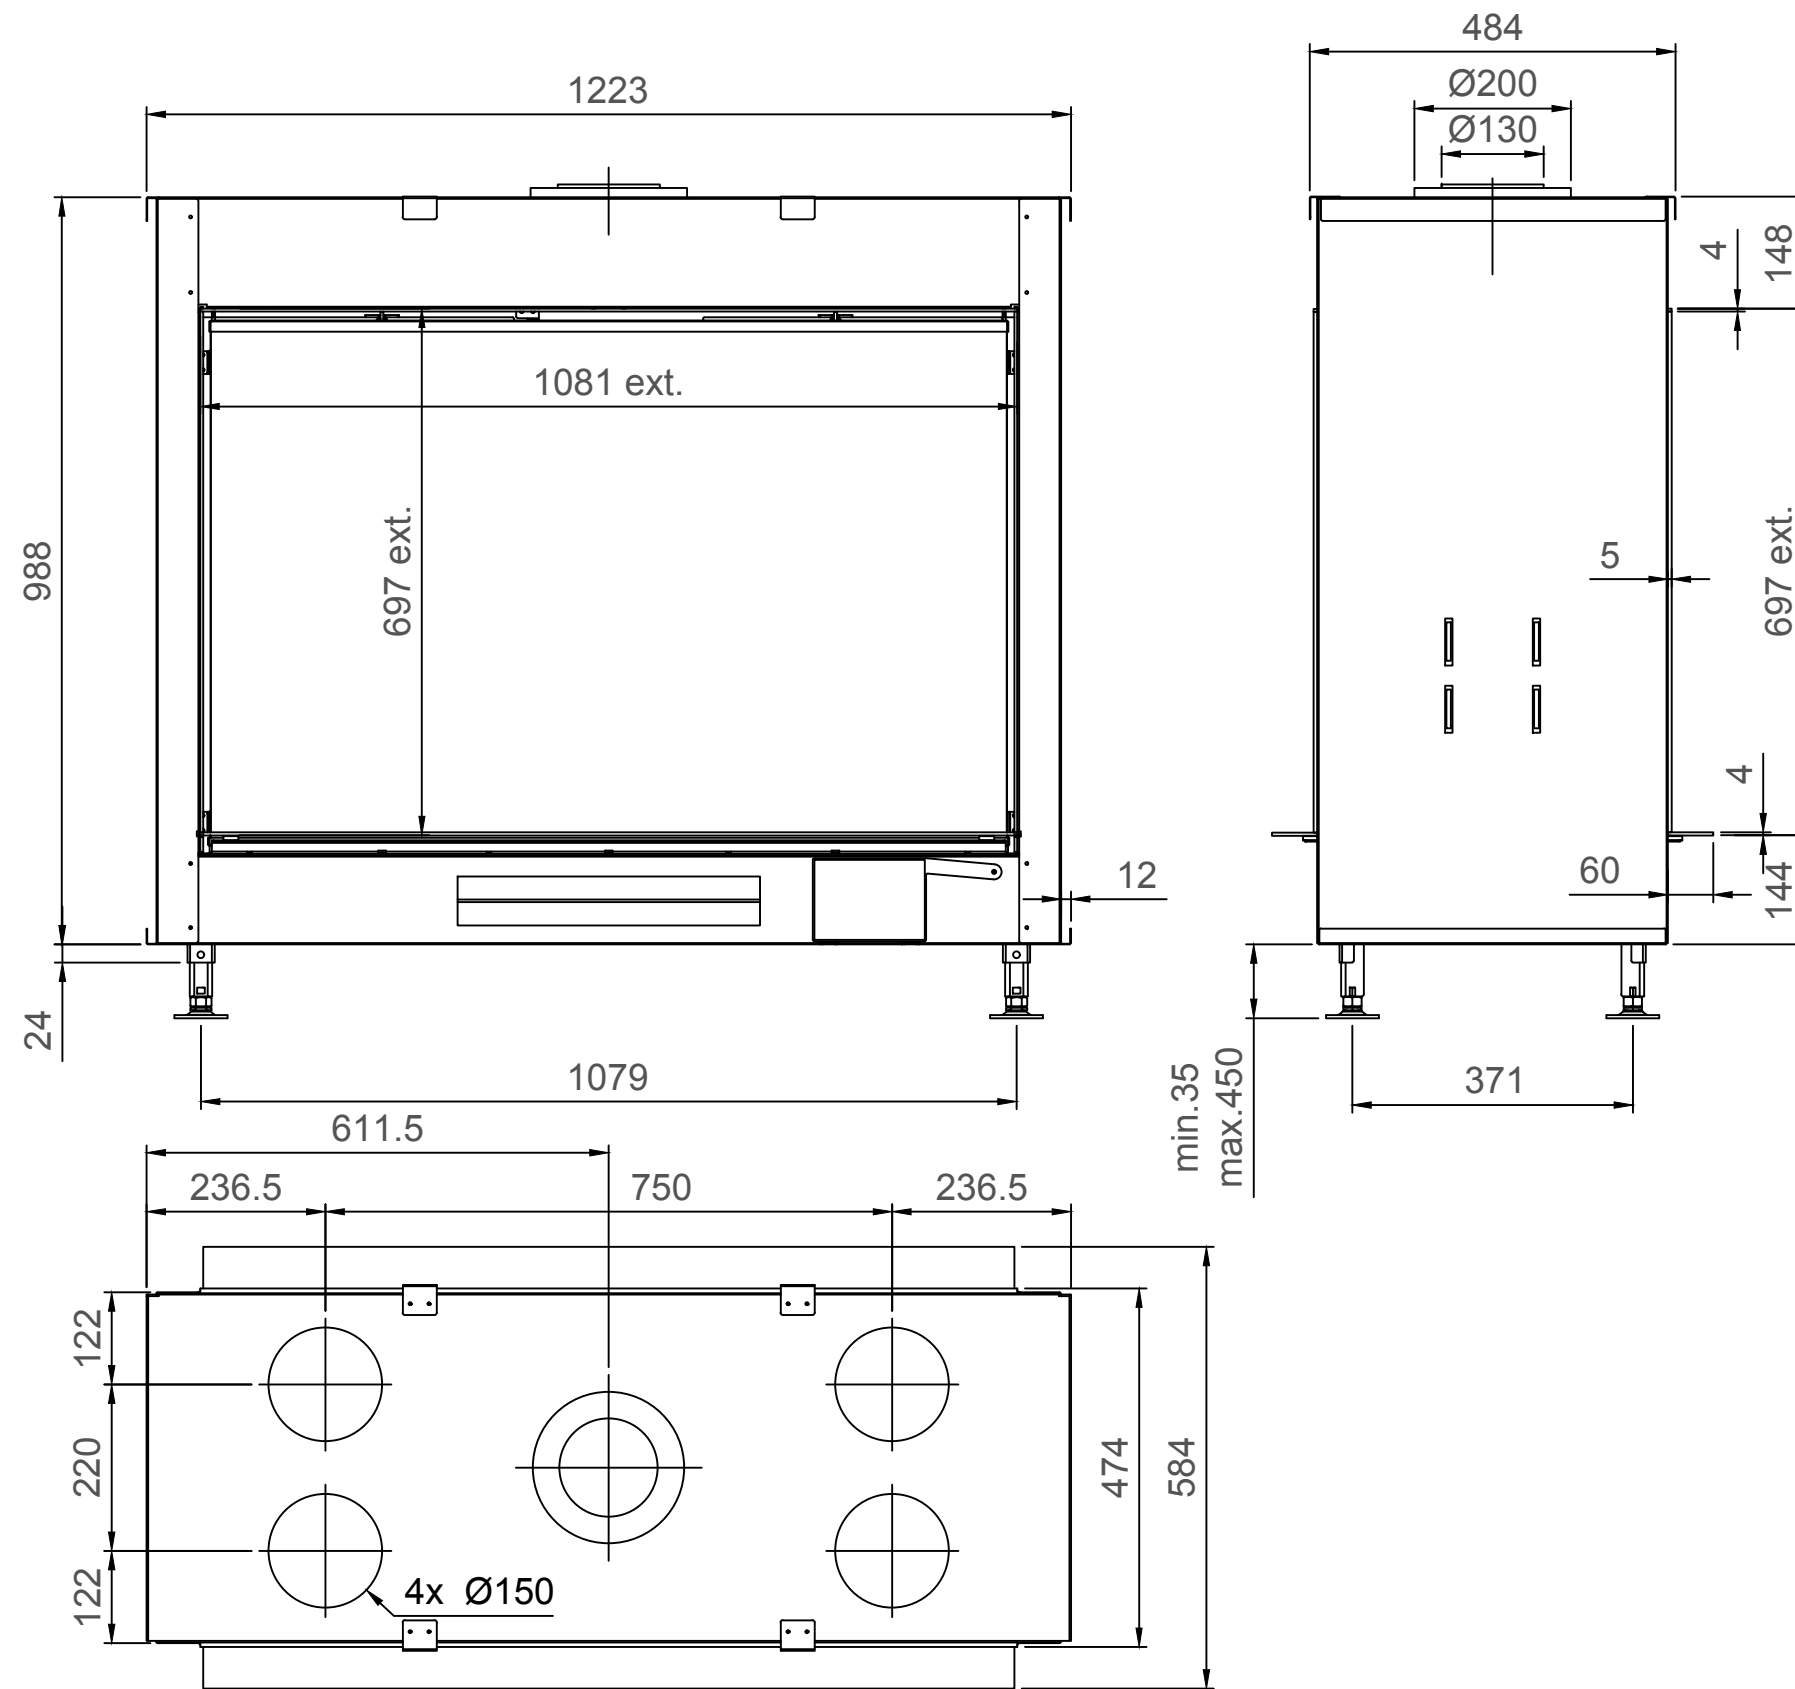

True Vision 1150DV - Diamond - TV - Type 1 - Coverframe

True Vision 1150DV - Diamond - TV - Type 2 - 30mm

True Vision 1150DV - Diamond - TV - Type 2 - 60mm

True Vision 1150DV - Diamond - TV - Type 2 - 90mm

True Vision 1150DV - Diamond - TV - Type 3 - 30mm

True Vision 1150DV - Diamond - TV - Type 3 - 60mm

True Vision 1150DV - Diamond - TV - Type 3 - 90mm

True Vision 1150DV - Diamond - TV - Type 4 - 30mm

True Vision 1150DV - Diamond - TV - Type 4 - 60mm

True Vision 1150DV - Diamond - TV - Type 4 - 90mm