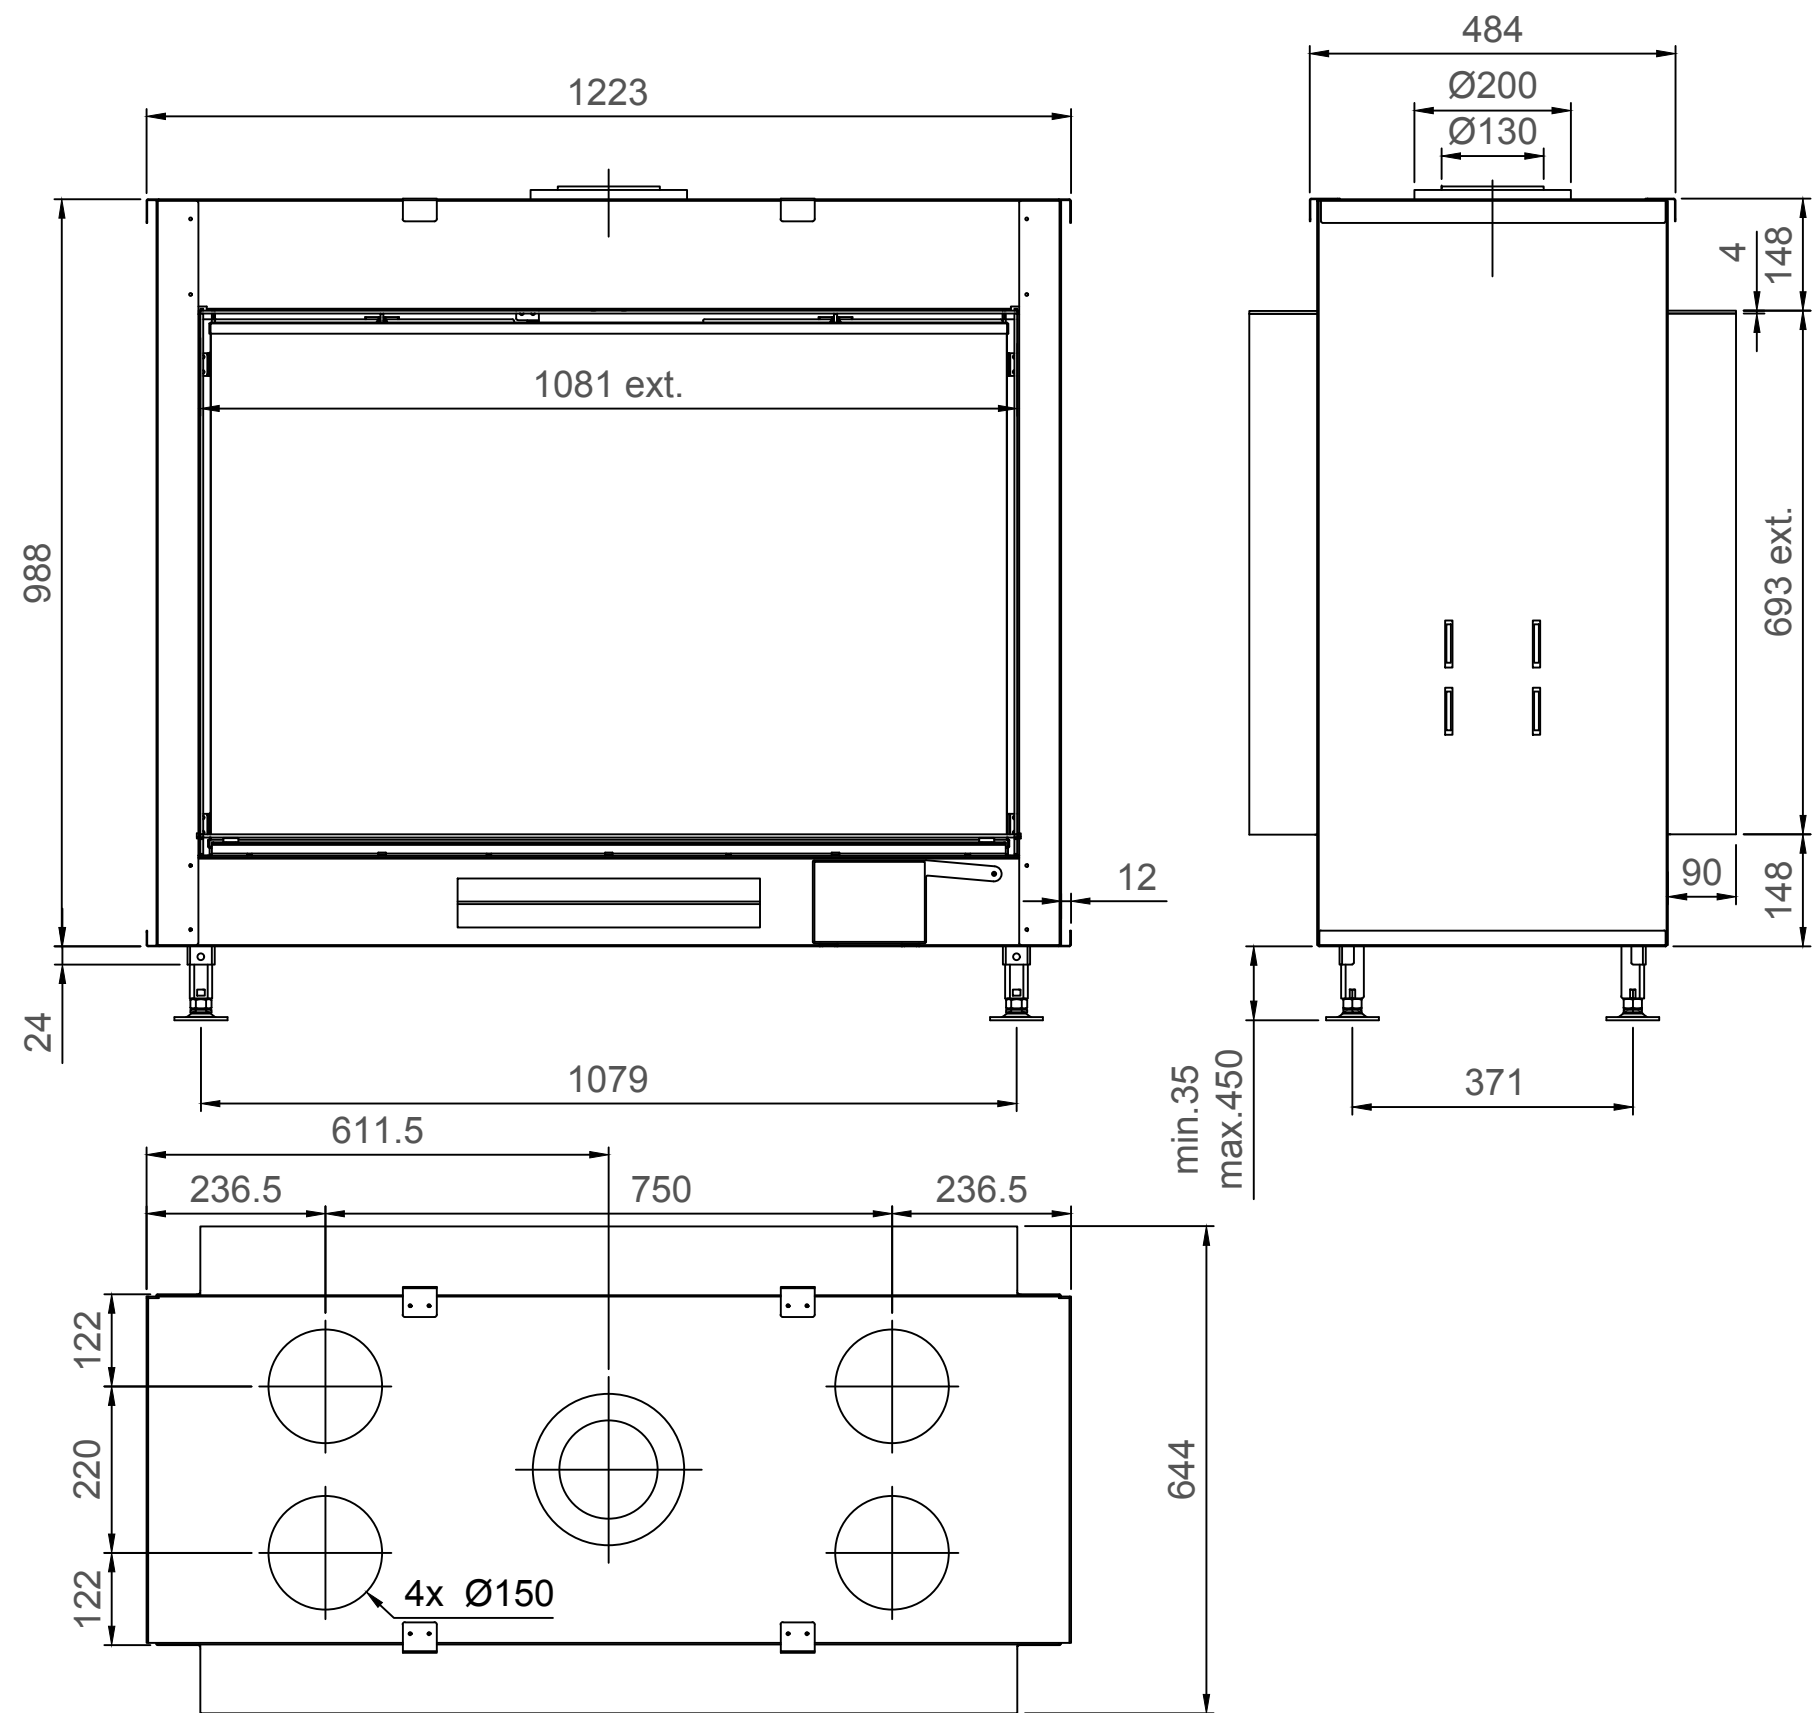

True Vision 1150DV - Diamond - TV - Type 1 - Coverframe

True Vision 1150DV - Diamond - TV - Type 2 - 30mm

True Vision 1150DV - Diamond - TV - Type 2 - 60mm

True Vision 1150DV - Diamond - TV - Type 2 - 90mm

True Vision 1150DV - Diamond - TV - Type 3 - 30mm

True Vision 1150DV - Diamond - TV - Type 3 - 60mm

True Vision 1150DV - Diamond - TV - Type 3 - 90mm

True Vision 1150DV - Diamond - TV - Type 4 - 30mm

True Vision 1150DV - Diamond - TV - Type 4 - 60mm

True Vision 1150DV - Diamond - TV - Type 4 - 90mm