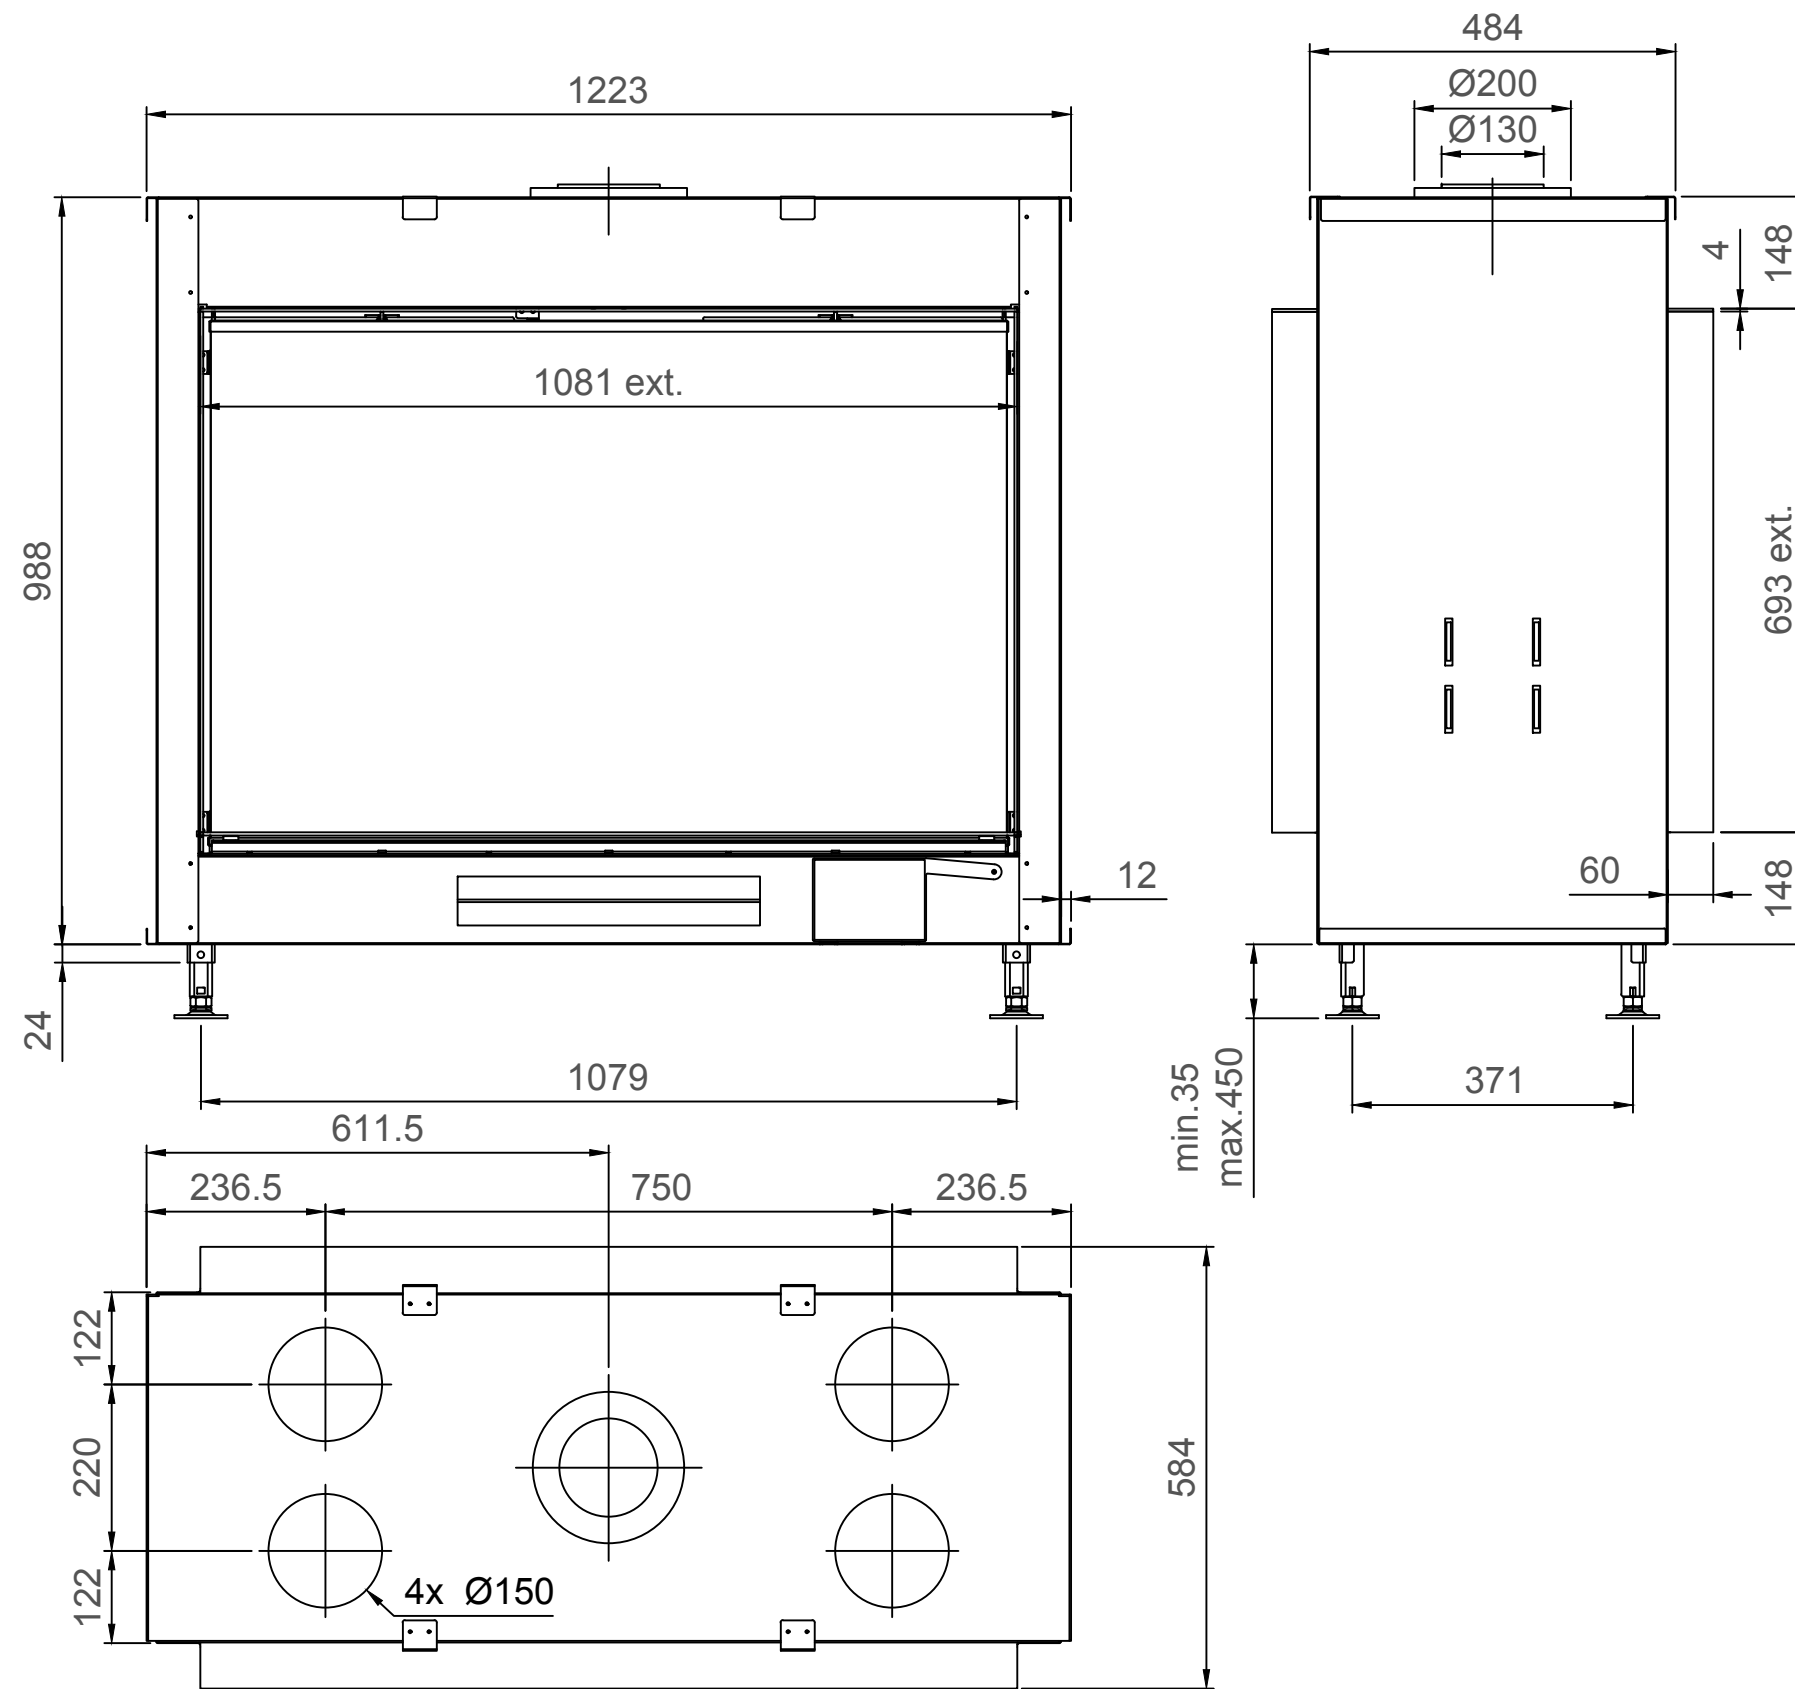

True Vision 1150DV - Diamond - TV - Type 1 - Coverframe

True Vision 1150DV - Diamond - TV - Type 2 - 30mm

True Vision 1150DV - Diamond - TV - Type 2 - 60mm

True Vision 1150DV - Diamond - TV - Type 2 - 90mm

True Vision 1150DV - Diamond - TV - Type 3 - 30mm

True Vision 1150DV - Diamond - TV - Type 3 - 60mm

True Vision 1150DV - Diamond - TV - Type 3 - 90mm

True Vision 1150DV - Diamond - TV - Type 4 - 30mm

True Vision 1150DV - Diamond - TV - Type 4 - 60mm

True Vision 1150DV - Diamond - TV - Type 4 - 90mm