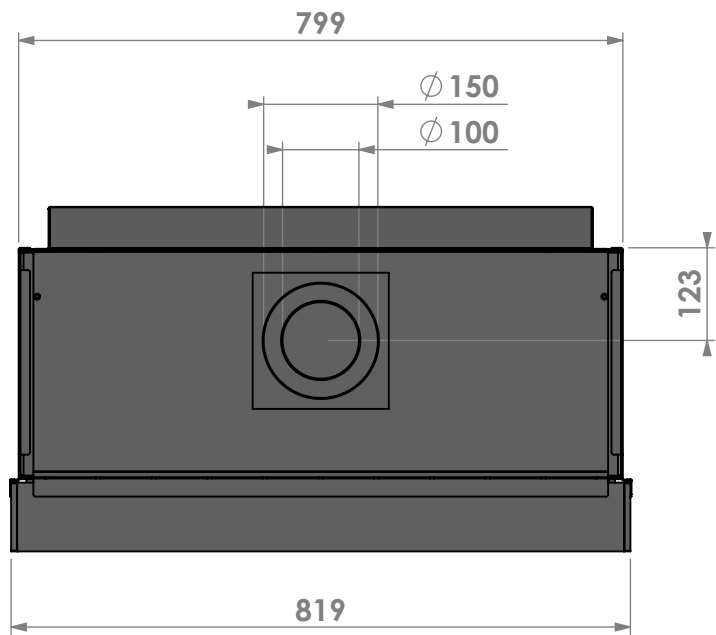

verdiept kader 50mm met convectieventilator
insert frame 50mm with convection ventilator
cadre de profondeur 50mm avec ventilateur de convection
vertiefter Rahmen 50mm mit Konvektionsventilator

bellfires

Barbas Bellfires B.V.
Hallenstraat 17
5531 AB Bladel
The Netherlands
www.barbasbellfires.com

Name: **Smart Bell 80-60**

Modifications reserved

Scale: **1:10**
Unit: **mm**

Version: