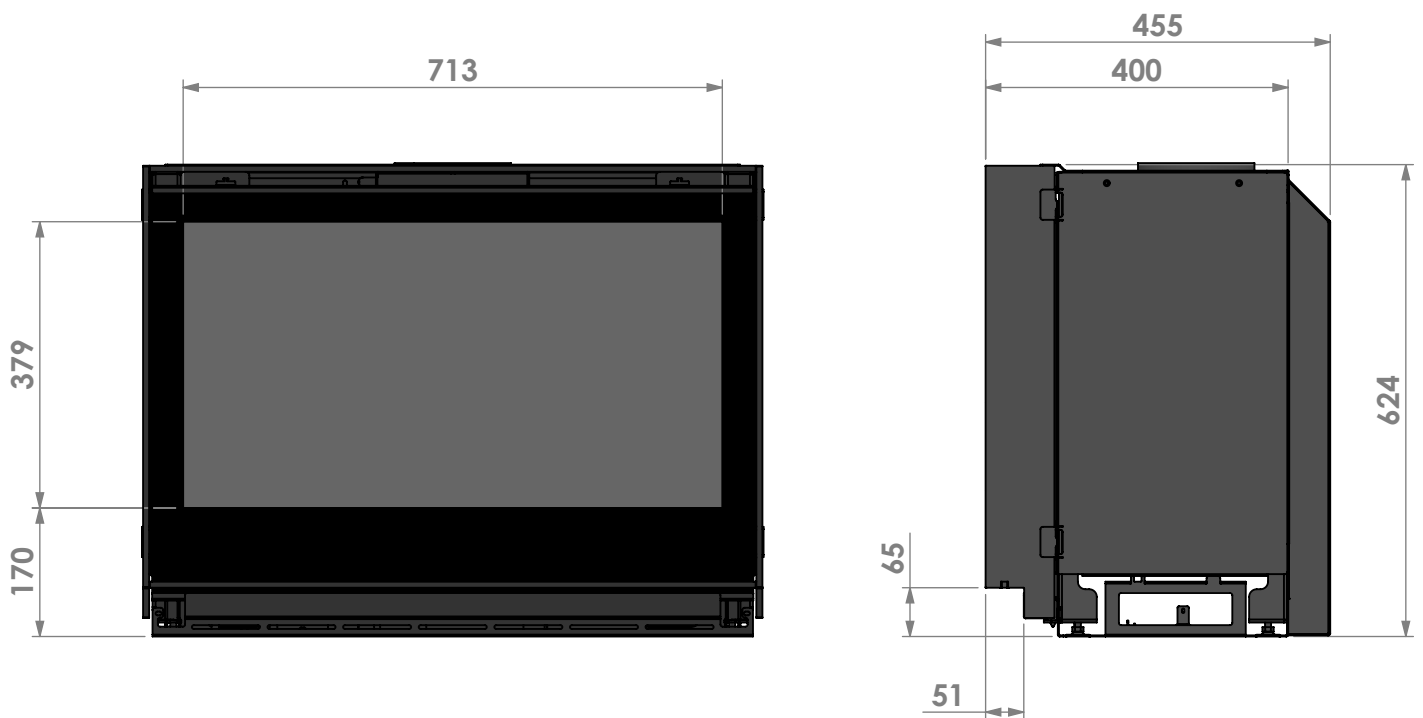

verdiept kader 50mm met convectieventilator
insert frame 50mm with convection ventilator
cadre de profondeur 50mm avec ventilateur de convection
vertiefter Rahmen 50mm mit Konvektionsventilator

bellfires

Barbas Bellfires B.V.
Hallenstraat 17
5531 AB Bladel
The Netherlands
www.barbasbellfires.com

Name: **Smart Bell 80-60**

Modifications reserved

Scale: **1:10**
Unit: **mm**

Version: