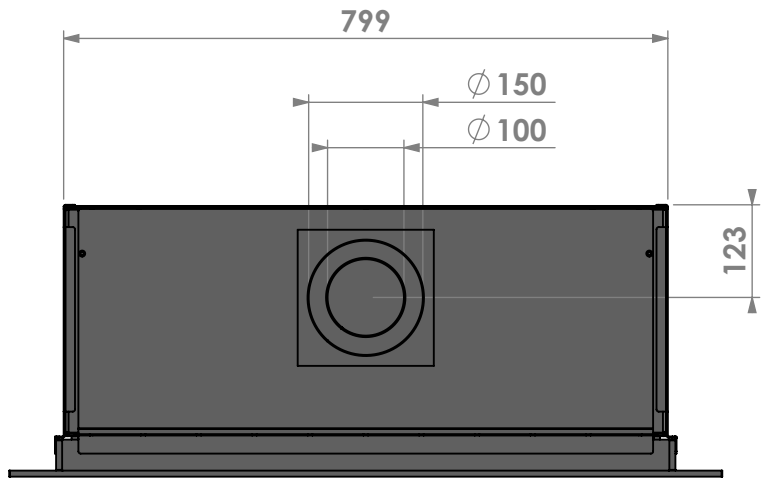

Modifications
 reserved

Projection:
American

Scale: **1:10**
 Unit: **mm**

Version:

klassiek kader 70mm
 classic frame 70mm
 cadre classique 70mm
 klassischer Rahmen 70mm

bellfires

Barbas Bellfires B.V.
 Hallenstraat 17
 5531 AB Bladel
 The Netherlands
www.barbasbellfires.com

Name: **Smart Bell 80-60**

Modifications
 reserved

Projection:

Scale:

1:10

Version:

Unit:

mm