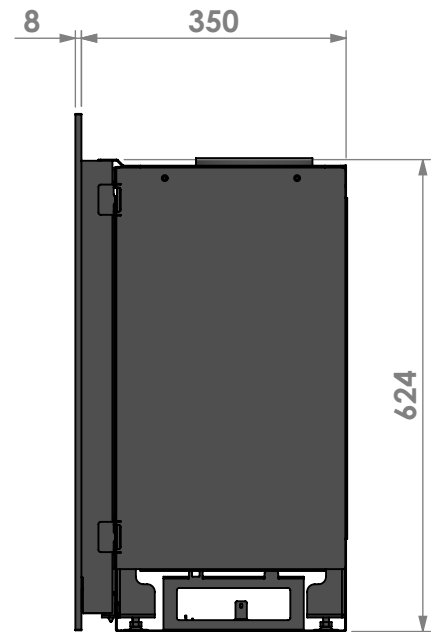

klassiek kader 70mm
classic frame 70mm
cadre classique 70mm
klassischer Rahmen 70mm

bellfires

Barbas Bellfires B.V.
Hallenstraat 17
5531 AB Bladel
The Netherlands
www.barbasbellfires.com

Name: **Smart Bell 80-60**

Modifications
reserved

Projection:

Scale:

1:10

Version:

Unit:

mm