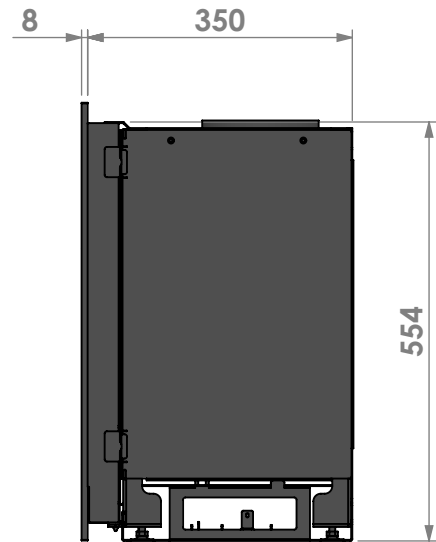

Name: **Smart Bell 65-55**

Modifications reserved

Projection: American

Scale: **1:10**  
 Unit: **mm**

Version:

klassiek kader 35mm  
 classic frame 35mm  
 cadre classique 35mm  
 klassischer Rahmen 35mm

**bellfires**

Barbas Bellfires B.V.  
 Hallenstraat 17  
 5531 AB Bladel  
 The Netherlands  
[www.barbasbellfires.com](http://www.barbasbellfires.com)

Name: **Smart Bell 65-55**

Modifications  
 reserved

Scale: **1:10**  
 Unit: **mm**

Name: **Smart Bell 65-55**

Modifications  
 reserved

Projection:  
American

Scale: **1:10**

Unit: **mm**

Version:

klassiek kader 70mm  
 classic frame 70mm  
 cadre classique 70mm  
 klassischer Rahmen 70mm

Scale: **1:10**

Unit: **mm**

Version: