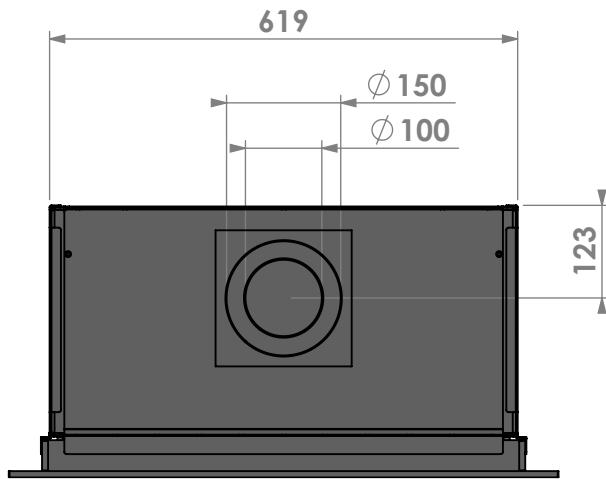

klassiek kader 52mm
classic frame 52mm
cadre classique 52mm
klassischer Rahmen 52mm

bellfires

Barbas Bellfires B.V.
Hallenstraat 17
5531 AB Bladel
The Netherlands
www.barbasbellfires.com

Name: **Smart Bell 65-55**

Modifications
reserved

Projection:
American

Scale: **1:10**

Unit: **mm**

Version: