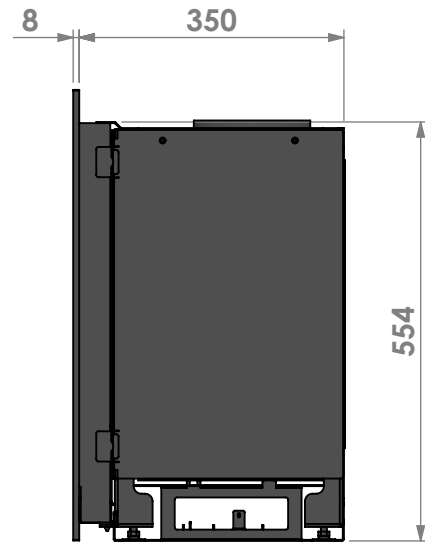

klassiek kader 52mm
classic frame 52mm
cadre classique 52mm
klassischer Rahmen 52mm

bellfires

Barbas Bellfires B.V.
Hallenstraat 17
5531 AB Bladel
The Netherlands
www.barbasbellfires.com

Name: **Smart Bell 65-55**

Modifications
reserved

Projection:
American

Scale: **1:10**

Unit: **mm**

Version: