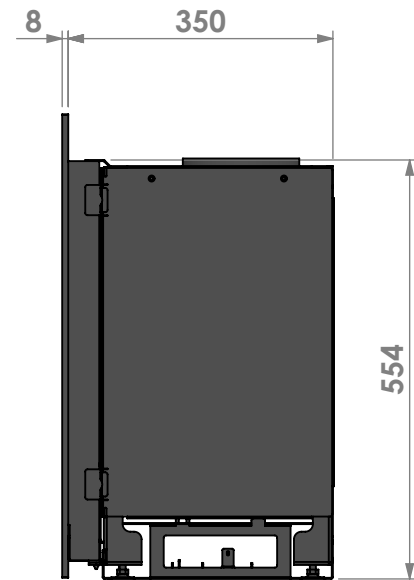

Name: **Smart Bell 65-55**

Modifications  
 reserved

Projection:  
American

Scale: **1:10**

Unit: **mm**

Version:

klassiek kader 70mm  
 classic frame 70mm  
 cadre classique 70mm  
 klassischer Rahmen 70mm

Projection:  
American

Scale: **1:10**

Unit: **mm**

Version:

verdiept kader 15mm  
 insert frame 15mm  
 cadre de profondeur 15mm  
 vertiefter Rahmen 15mm

verdiept kader 50mm  
 insert frame 50mm  
 cadre de profondeur 50mm  
 vertiefter Rahmen 50mm

Scale: **1:10**

Unit: **mm**

Version: