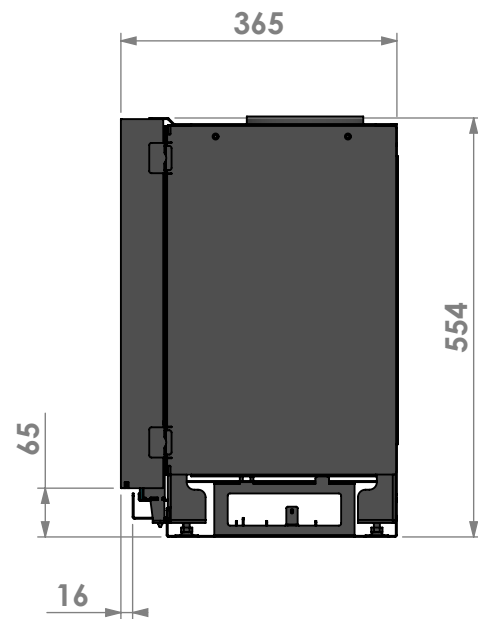

Name: **Smart Bell 65-55**

Modifications  
 reserved

Projection:  
American

Scale: **1:10**

Unit: **mm**

Version:

klassiek kader 70mm  
 classic frame 70mm  
 cadre classique 70mm  
 klassischer Rahmen 70mm

Projection:  
American

Scale: **1:10**

Unit: **mm**

Version:

verdiept kader 15mm  
 insert frame 15mm  
 cadre de profondeur 15mm  
 vertiefter Rahmen 15mm

verdiept kader 50mm  
 insert frame 50mm  
 cadre de profondeur 50mm  
 vertiefter Rahmen 50mm

Scale: **1:10**

Unit: **mm**

Version: