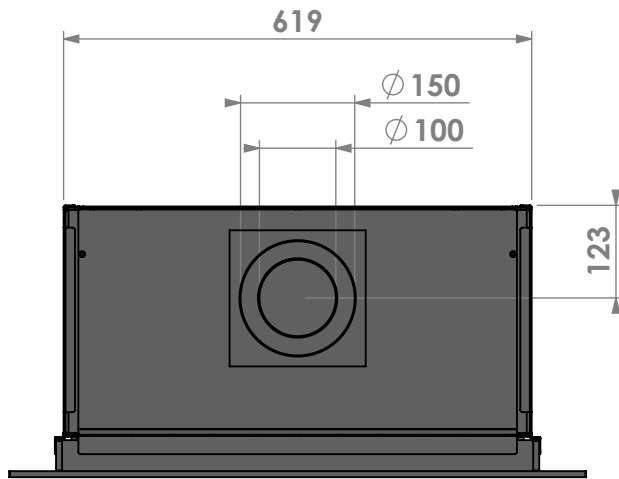

Name: **Smart Bell 65-55**

Modifications  
 reserved

Projection:  
American

Scale: **1:10**

Unit: **mm**

Version:

klassiek kader 70mm  
 classic frame 70mm  
 cadre classique 70mm  
 klassischer Rahmen 70mm

Projection:  
American

Scale: **1:10**

Unit: **mm**

Version:

verdiept kader 15mm  
 insert frame 15mm  
 cadre de profondeur 15mm  
 vertiefter Rahmen 15mm

verdiept kader 50mm  
 insert frame 50mm  
 cadre de profondeur 50mm  
 vertiefter Rahmen 50mm

Scale: **1:10**

Unit: **mm**

Version: