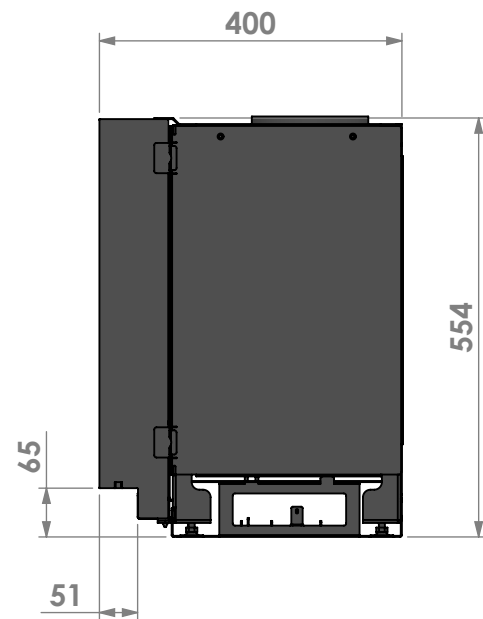

Projection:  
American

Scale: **1:10**

Unit: **mm**

Version:

verdiept kader 15mm  
 insert frame 15mm  
 cadre de profondeur 15mm  
 vertiefter Rahmen 15mm

verdiept kader 50mm  
 insert frame 50mm  
 cadre de profondeur 50mm  
 vertiefter Rahmen 50mm

Scale: **1:10**

Unit: **mm**

Version: