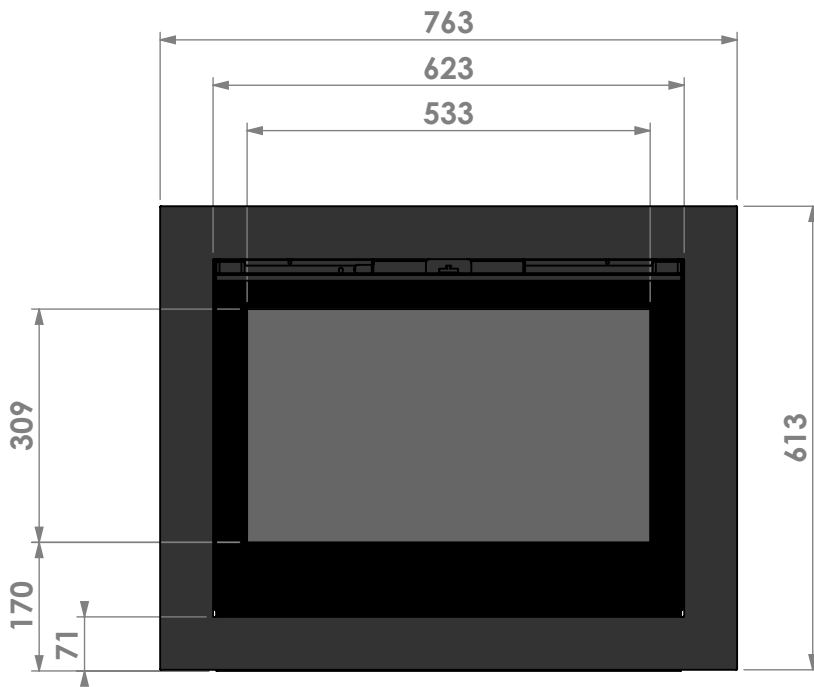

Name: **Smart Bell 65-55**

Modifications  
 reserved

Projection:  
American

Scale: **1:10**

Unit: **mm**

Version:

klassiek kader 70mm  
 classic frame 70mm  
 cadre classique 70mm  
 klassischer Rahmen 70mm

Projection:  
American

Scale: **1:10**

Unit: **mm**

Version:

verdiept kader 15mm  
 insert frame 15mm  
 cadre de profondeur 15mm  
 vertiefter Rahmen 15mm

verdiept kader 50mm  
 insert frame 50mm  
 cadre de profondeur 50mm  
 vertiefter Rahmen 50mm

Scale: **1:10**

Unit: **mm**

Version: