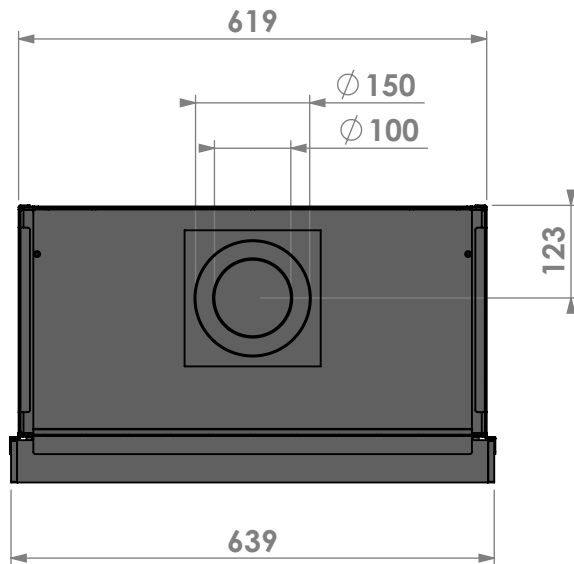

Name: **Smart Bell 65-55**

Modifications  
 reserved

Projection:  
American

Scale: **1:10**

Unit: **mm**

Version:

klassiek kader 70mm  
 classic frame 70mm  
 cadre classique 70mm  
 klassischer Rahmen 70mm

Projection:  
American

Scale: **1:10**

Unit: **mm**

Version:

verdiept kader 15mm  
 insert frame 15mm  
 cadre de profondeur 15mm  
 vertiefter Rahmen 15mm

verdiept kader 50mm  
 insert frame 50mm  
 cadre de profondeur 50mm  
 vertiefter Rahmen 50mm

Scale: **1:10**

Unit: **mm**

Version: