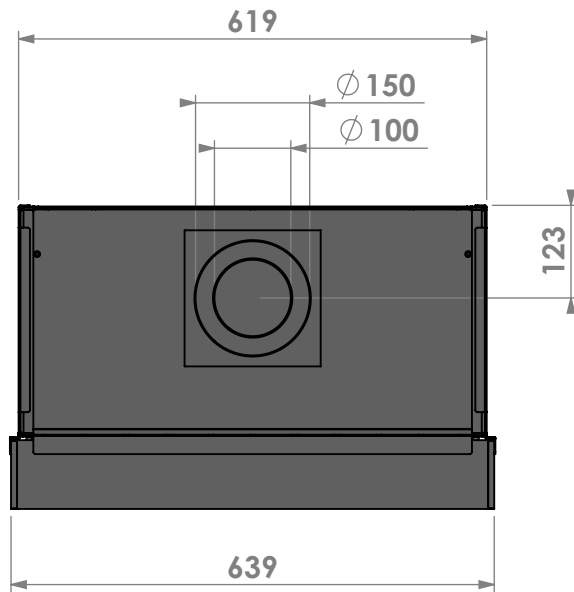

Name: **Smart Bell 65-55**

Modifications  
 reserved

Projection:  
American

Scale: **1:10**

Unit: **mm**

Version:

klassiek kader 70mm  
 classic frame 70mm  
 cadre classique 70mm  
 klassischer Rahmen 70mm

Projection:  
American

Scale: **1:10**

Unit: **mm**

Version:

verdiept kader 15mm  
 insert frame 15mm  
 cadre de profondeur 15mm  
 vertiefter Rahmen 15mm

verdiept kader 50mm  
 insert frame 50mm  
 cadre de profondeur 50mm  
 vertiefter Rahmen 50mm

Scale: **1:10**

Unit: **mm**

Version: