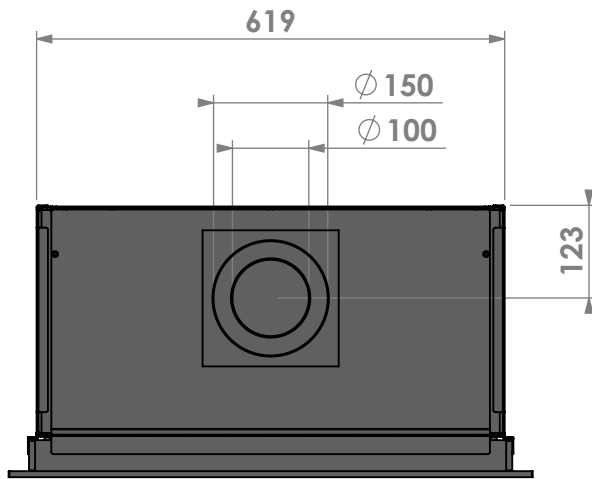

Name: **Smart Bell 65-55**

Modifications reserved

Projection: American

Scale: **1:10**  
 Unit: **mm**

Version:

klassiek kader 35mm  
 classic frame 35mm  
 cadre classique 35mm  
 klassischer Rahmen 35mm

**bellfires**

Name: **Smart Bell 65-55**

Modifications  
 reserved

Projection:  
American

Scale: **1:10**

Unit: **mm**

Version:

klassiek kader 70mm  
 classic frame 70mm  
 cadre classique 70mm  
 klassischer Rahmen 70mm

Projection:  
American

Scale: **1:10**

Unit: **mm**

Version:

verdiept kader 15mm  
 insert frame 15mm  
 cadre de profondeur 15mm  
 vertiefter Rahmen 15mm

verdiept kader 50mm  
 insert frame 50mm  
 cadre de profondeur 50mm  
 vertiefter Rahmen 50mm

Scale: **1:10**

Unit: **mm**

Version: