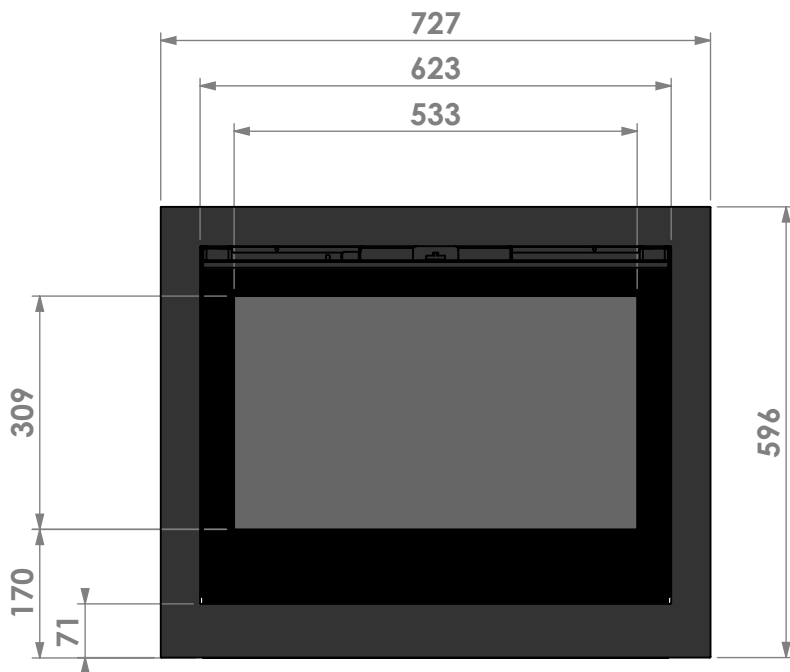

klassiek kader 52mm
classic frame 52mm
cadre classique 52mm
klassischer Rahmen 52mm

bellfires

Barbas Bellfires B.V.
Hallenstraat 17
5531 AB Bladel
The Netherlands
www.barbasbellfires.com

Name: **Smart Bell 65-55**

Modifications
reserved

Projection:
American

Scale: **1:10**

Unit: **mm**

Version: