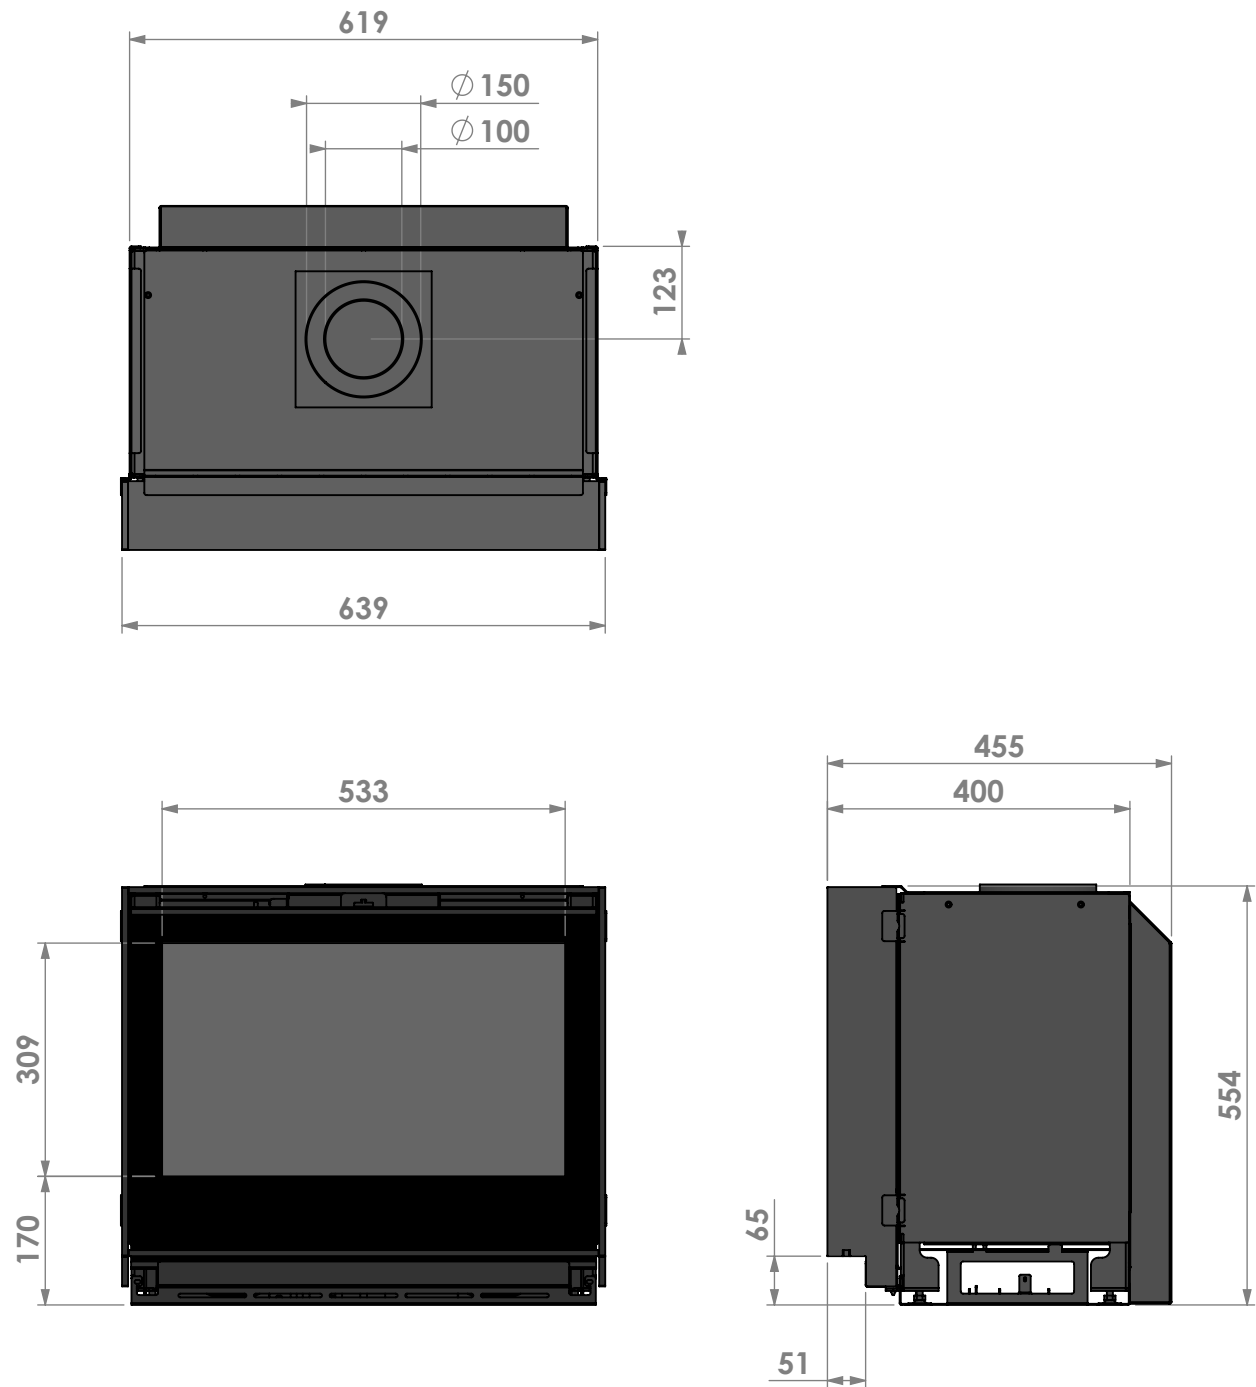

verdiept kader 50mm met convectieventilator
insert frame 50mm with convection ventilator
cadre de profondeur 50mm avec ventilateur de convection
vertiefter Rahmen 50mm mit Konvektionsventilator

bellfires

Barbas Bellfires B.V.
Hallenstraat 17
5531 AB Bladel
The Netherlands
www.barbasbellfires.com

Name: **Smart Bell 65-55**

Modifications reserved

Projection: American

Scale: **1:10**

Unit: **mm**

Version: