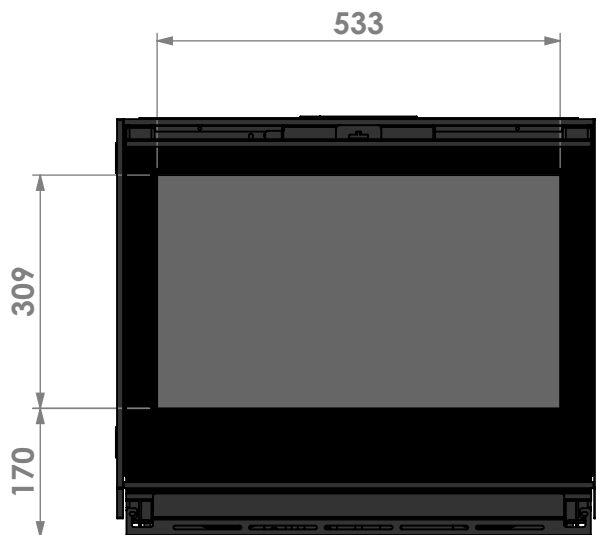

Projection:  
American

Scale: **1:10**

Unit: **mm**

Version:

verdiept kader 15mm  
 insert frame 15mm  
 cadre de profondeur 15mm  
 vertiefter Rahmen 15mm

verdiept kader 50mm  
 insert frame 50mm  
 cadre de profondeur 50mm  
 vertiefter Rahmen 50mm

Scale: **1:10**

Unit: **mm**

Version: