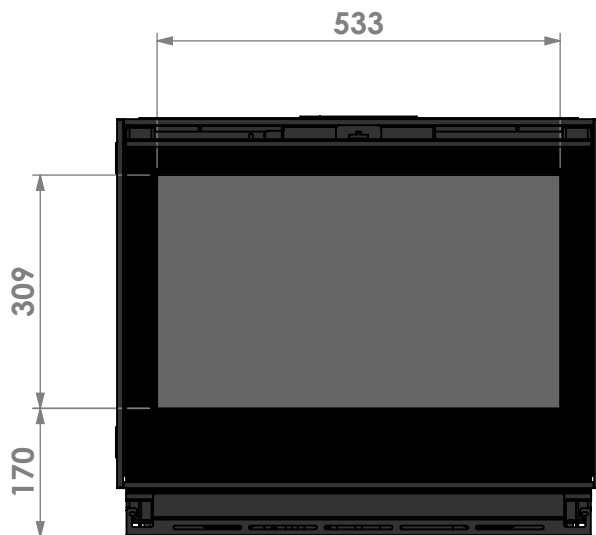

verdiept kader 15mm
insert frame 15mm
cadre de profondeur 15mm
vertiefter Rahmen 15mm