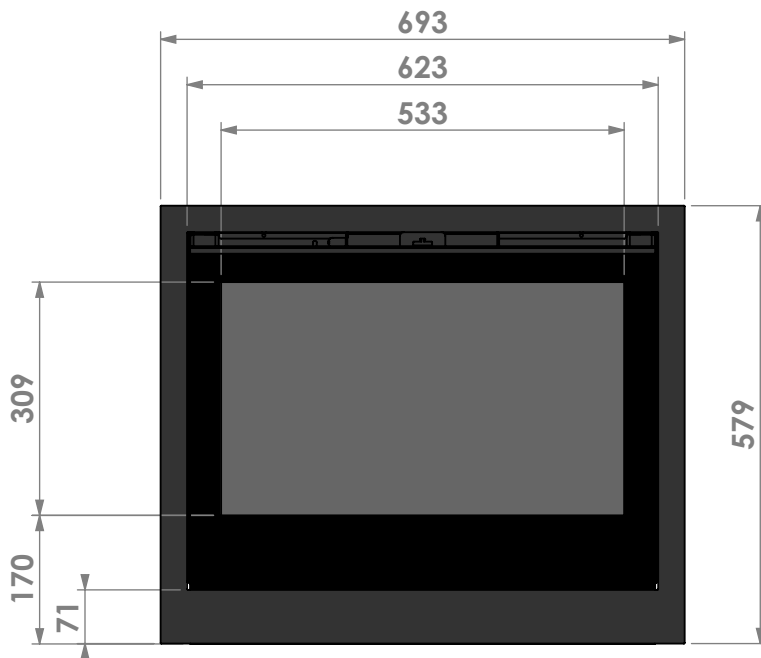

Name: **Smart Bell 65-55**

Modifications reserved

Projection: American

Scale: **1:10**  
 Unit: **mm**

Version:

klassiek kader 35mm  
 classic frame 35mm  
 cadre classique 35mm  
 klassischer Rahmen 35mm

**bellfires**

Name: **Smart Bell 65-55**

Modifications  
 reserved

Projection:  
American

Scale: **1:10**

Unit: **mm**

Version:

klassiek kader 70mm  
 classic frame 70mm  
 cadre classique 70mm  
 klassischer Rahmen 70mm

Projection:  
American

Scale: **1:10**

Unit: **mm**

Version:

verdiept kader 15mm  
 insert frame 15mm  
 cadre de profondeur 15mm  
 vertiefter Rahmen 15mm

verdiept kader 50mm  
 insert frame 50mm  
 cadre de profondeur 50mm  
 vertiefter Rahmen 50mm

Scale: **1:10**

Unit: **mm**

Version: