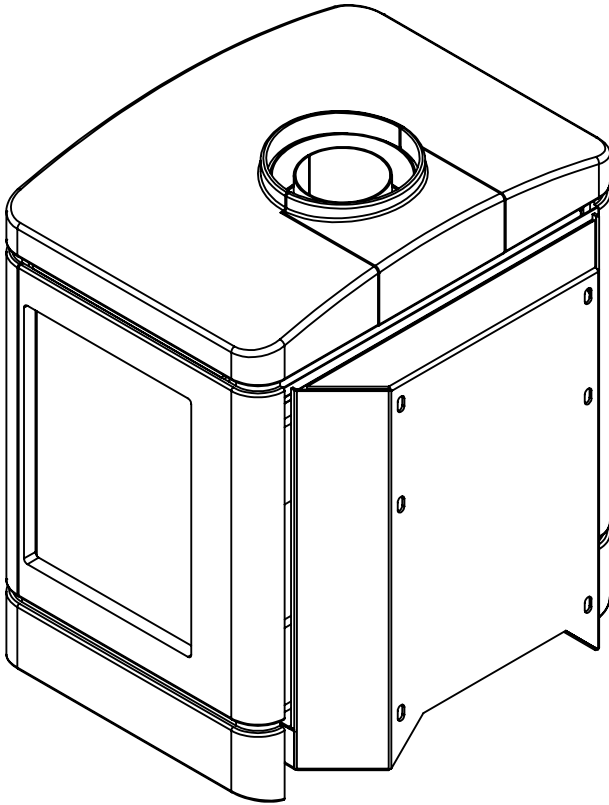

## Dimensional Drawing Skive

**Faber International BV**

P.O.box 219, NL-8440 AE Heerenveen Tel.:+31(0)513 656500 Fax:+31(0)513 656531

## Dimensional Drawing wall support Skive

**Glen Dimplex Benelux BV**

P.O.box 219, NL-8440 AE Heerenveen Tel.:+31(0)513 656500 Fax:+31(0)513 656531

SECTION A-A