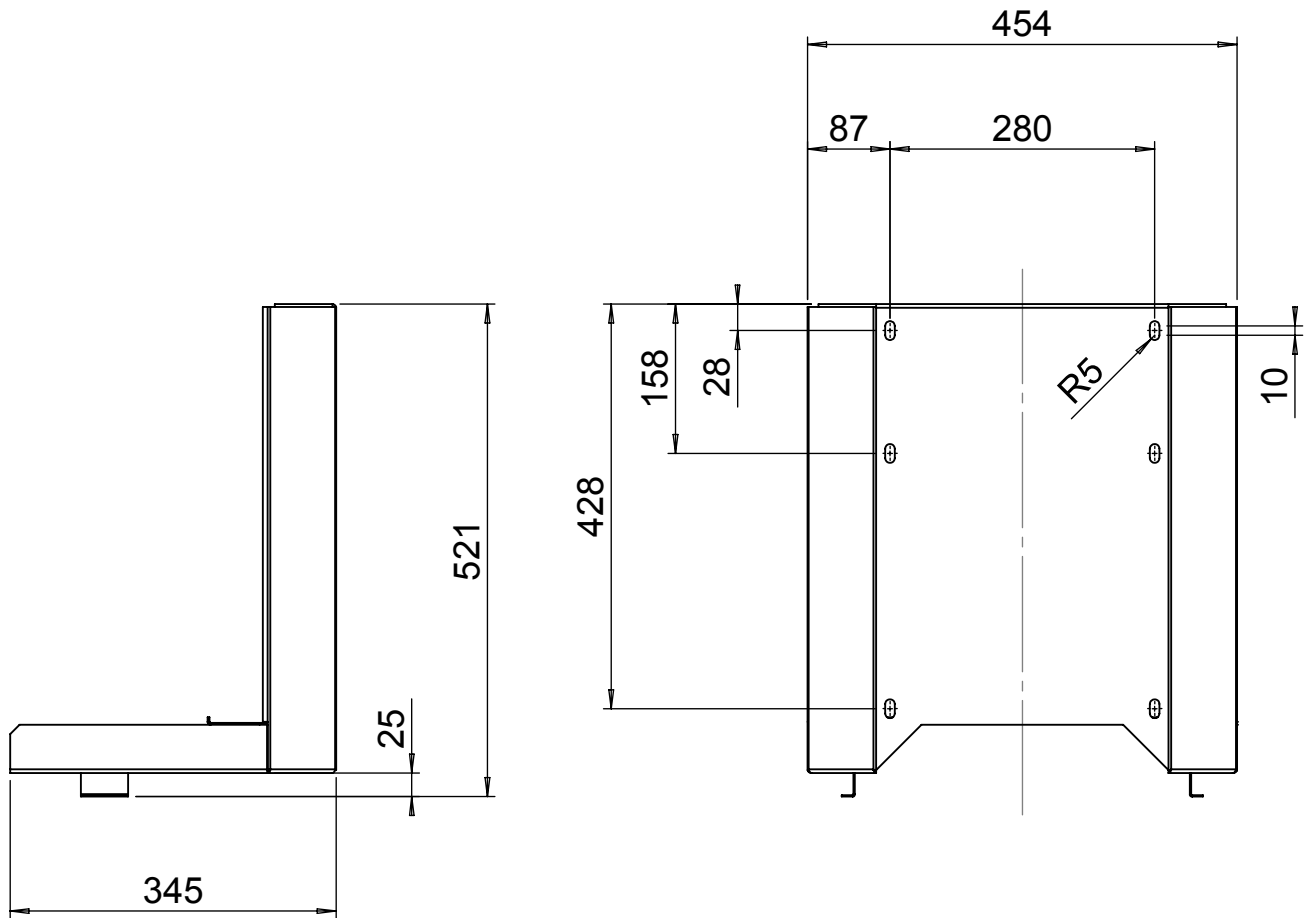

## Dimensional Drawing Skive

**Faber International BV**

P.O.box 219, NL-8440 AE Heerenveen Tel.:+31(0)513 656500 Fax:+31(0)513 656531

## Dimensional Drawing wall support Skive

**Glen Dimplex Benelux BV**

P.O.box 219, NL-8440 AE Heerenveen Tel.:+31(0)513 656500 Fax:+31(0)513 656531

SECTION A-A

## Dimensional Drawing gas connection Skive GV60

**Glen Dimplex Benelux BV**

P.O.box 219, NL-8440 AE Heerenveen Tel.:+31(0)513 656500 Fax:+31(0)513 656531