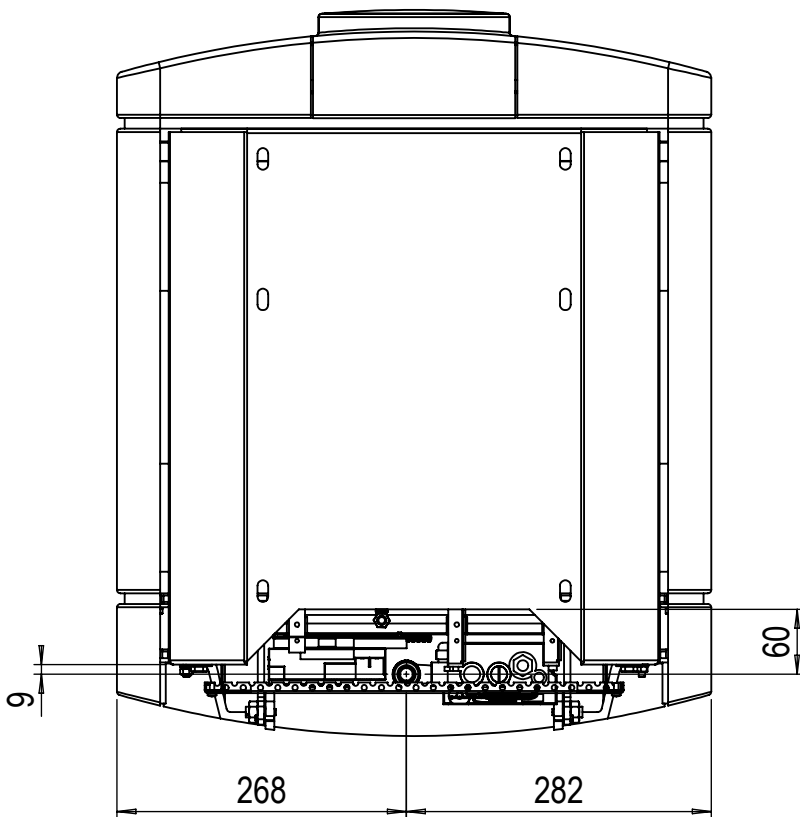

## Dimensional Drawing wall support Skive

**Glen Dimplex Benelux BV**

P.O.box 219, NL-8440 AE Heerenveen Tel.:+31(0)513 656500 Fax:+31(0)513 656531

SECTION A-A

## Dimensional Drawing gas connection Skive GV60

**Glen Dimplex Benelux BV**

P.O.box 219, NL-8440 AE Heerenveen Tel.:+31(0)513 656500 Fax:+31(0)513 656531