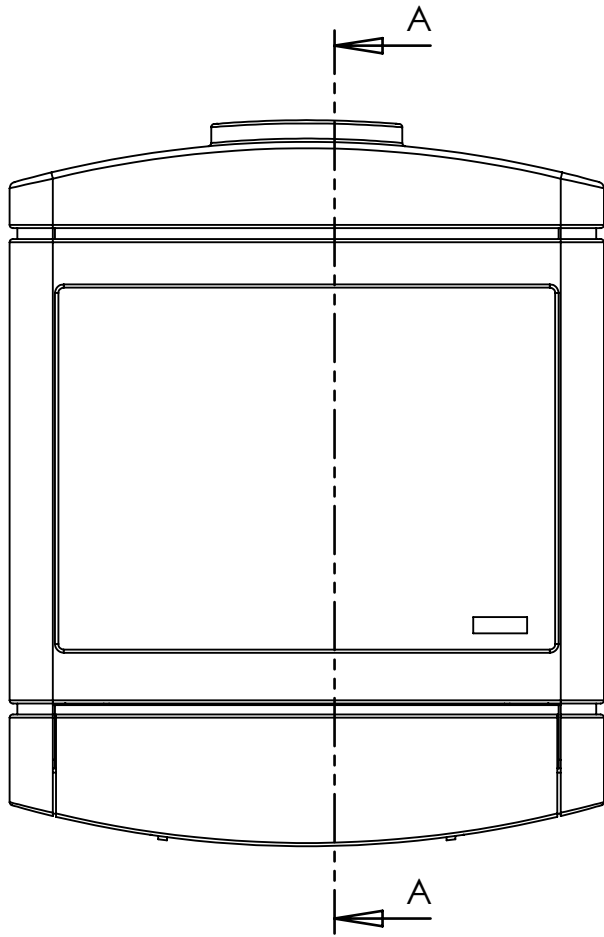

## Dimensional Drawing Skive

**Faber International BV**

P.O.box 219, NL-8440 AE Heerenveen Tel.:+31(0)513 656500 Fax:+31(0)513 656531

## Dimensional Drawing wall support Skive

**Glen Dimplex Benelux BV**

P.O.box 219, NL-8440 AE Heerenveen Tel.:+31(0)513 656500 Fax:+31(0)513 656531

SECTION A-A