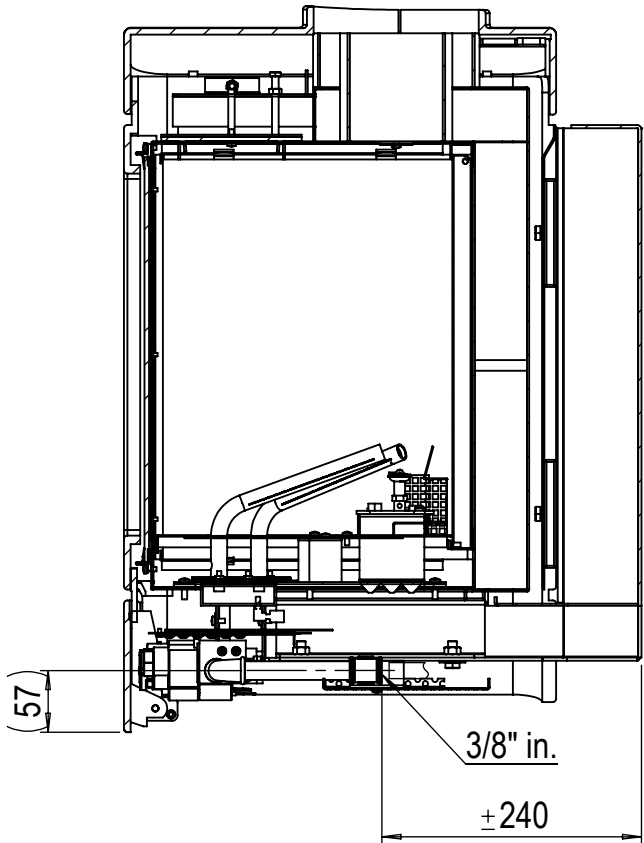

## Dimensional Drawing Skive

**Faber International BV**

P.O.box 219, NL-8440 AE Heerenveen Tel.:+31(0)513 656500 Fax:+31(0)513 656531

## Dimensional Drawing wall support Skive

**Glen Dimplex Benelux BV**

P.O.box 219, NL-8440 AE Heerenveen Tel.:+31(0)513 656500 Fax:+31(0)513 656531

SECTION A-A

## Dimensional Drawing gas connection Skive GV60

**Glen Dimplex Benelux BV**

P.O.box 219, NL-8440 AE Heerenveen Tel.:+31(0)513 656500 Fax:+31(0)513 656531