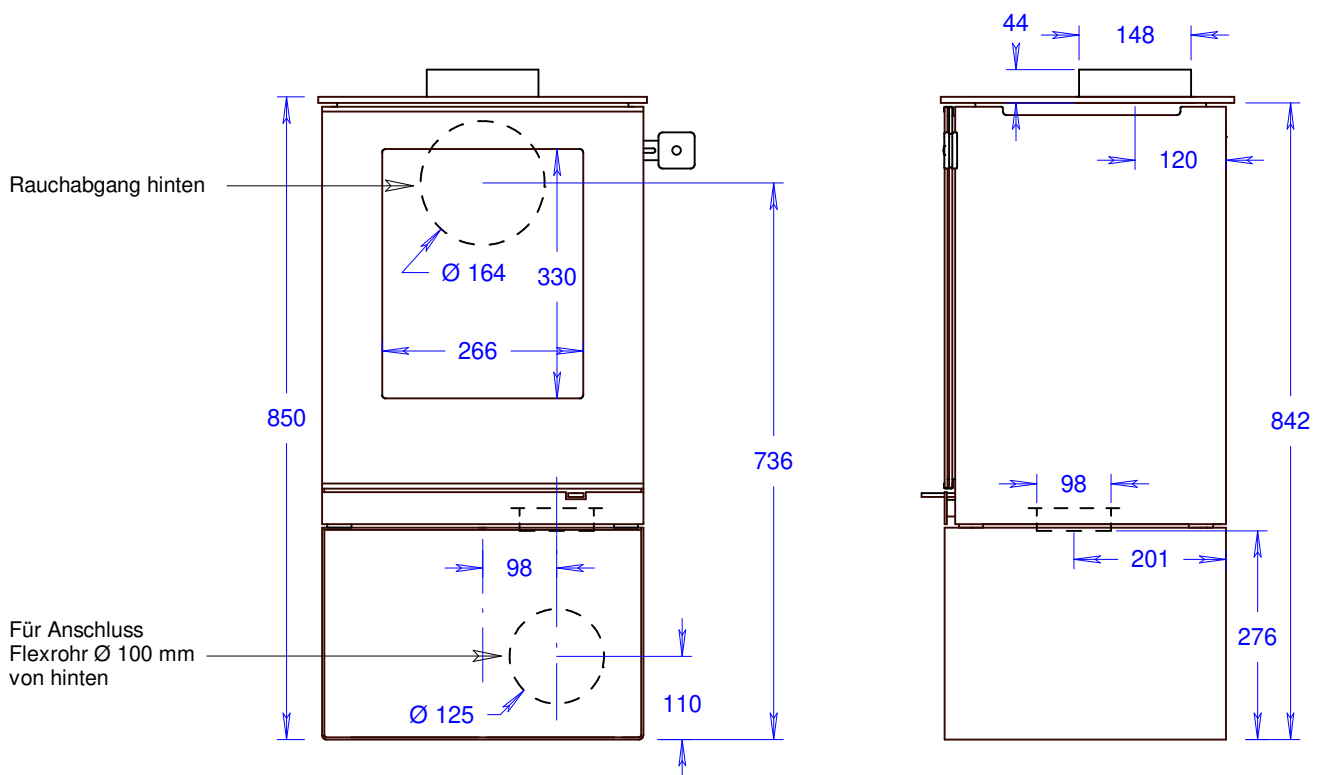

Q-Tee 85 Stahl

Masstab 1/10

27.08.2020

Änderungen vorbehalten!

Q-Tee 85 Glas

Masstab 1/10

27.08.2020

Änderungen vorbehalten!