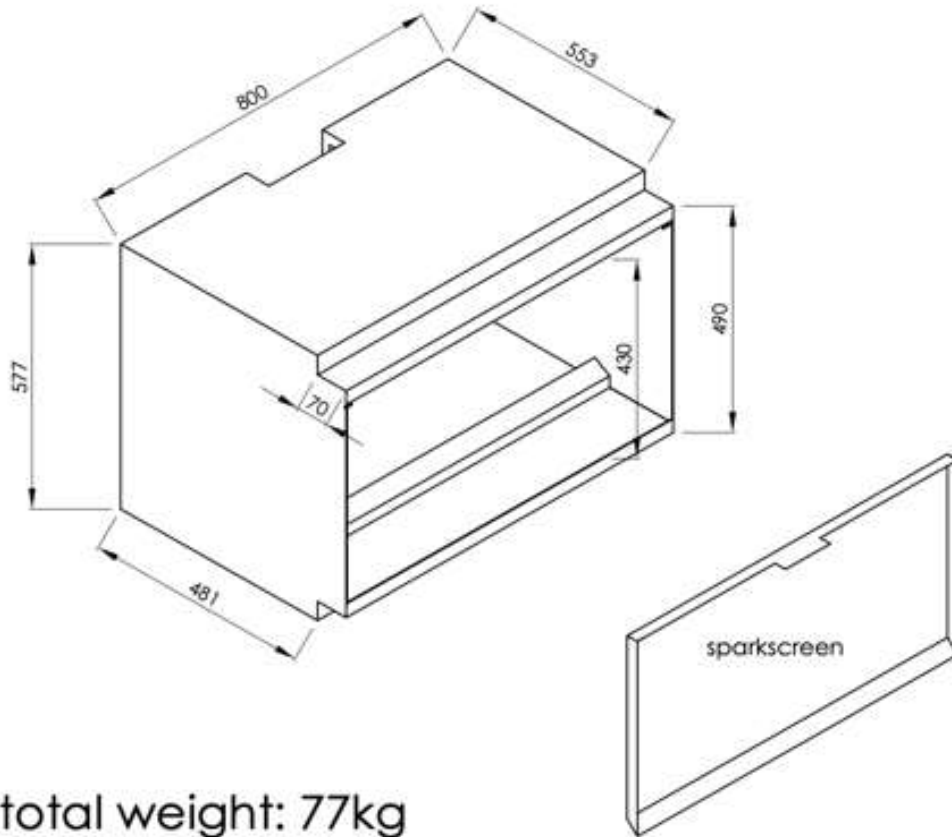

Flamelusion

model 800-111

total weight: 77kg

4 verschillende inbouwdieptes
---> 3 verschillende zichtbare hoogtes