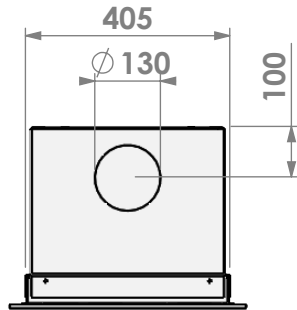

* = optional flue gas outlet $\varnothing$ 130 mm
** = optional air inlet $\varnothing$ 80 mm

barbas

Barbas Bellfires B.V.
Hallenstraat 17
5531 AB Bladel
The Netherlands
www.barbasbellfires.com

Name: Unilux-7 45 steel door classic frame

Modifications reserved

Scale: 1:15
Unit: mm

Version: 0