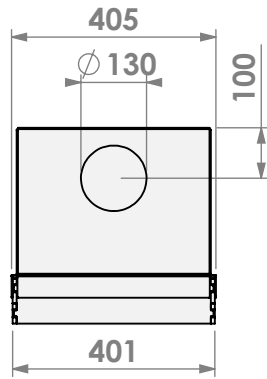

Modifications reserved

Scale: 1:15
 Unit: mm

Version: 0

* = optional flue gas outlet \varnothing 130 mm
 ** = optional air inlet \varnothing 80 mm

barbas ■

Barbas Bellfires B.V.
 Hallenstraat 17
 5531 AB Bladel
 The Netherlands
 www.barbasbellfires.com

Name: Unilux-7 45 45' glass door classic frame

Modifications reserved

Scale: 1:15
Unit: mm

Version: 0