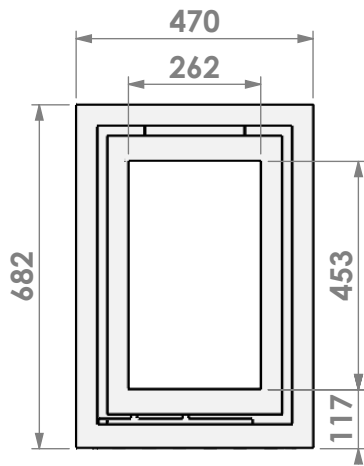

* = optional flue gas outlet $\varnothing$ 130 mm
** = optional air inlet $\varnothing$ 80 mm

barbas

Barbas Bellfires B.V.
Hallenstraat 17
5531 AB Bladel
The Netherlands
www.barbasbellfires.com

Name: Unilux-7 45 steel door classic frame

Modifications reserved

Scale: 1:15
Unit: mm

Version: 0