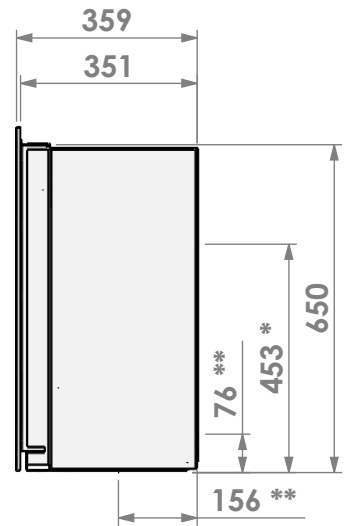

* = optional flue gas outlet $\varnothing$ 130 mm
** = optional air inlet $\varnothing$ 80 mm

barbas

Barbas Bellfires B.V.
Hallenstraat 17
5531 AB Bladel
The Netherlands
www.barbasbellfires.com

Name: Unilux-7 45 glass door classic frame

Modifications reserved

Scale: 1:15
Unit: mm

Version: 0