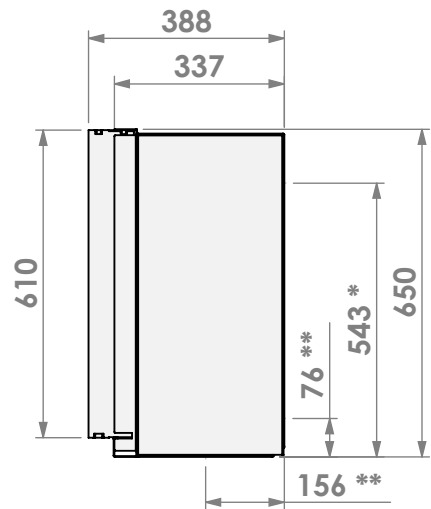

Modifications reserved

Scale: 1:15
 Unit: mm

Version: 0

* = optional flue gas outlet \varnothing 130 mm
 ** = optional air inlet \varnothing 80 mm

barbas ■

Barbas Bellfires B.V.
 Hallenstraat 17
 5531 AB Bladel
 The Netherlands
 www.barbasbellfires.com

Name: Unilux-7 45 45' glass door classic frame

Modifications reserved

Scale: 1:15
Unit: mm

Version: 0