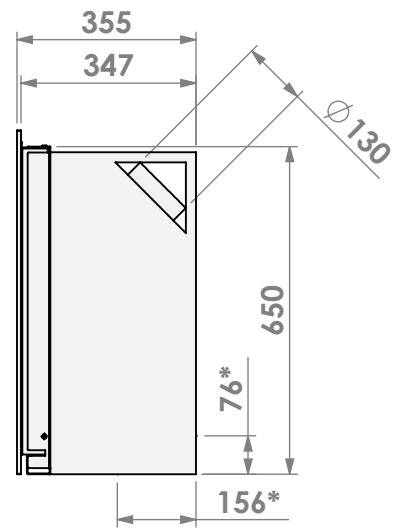

*= optional air inlet ø80 mm

barbas

Barbas Bellfires B.V.
Hallenstraat 17
5531 AB Bladel
The Netherlands
www.barbasbellfires.com

Name: Unilux-7 45 45' glass door classic frame

Modifications reserved

Scale: 1:15
Unit: mm

Version: 0