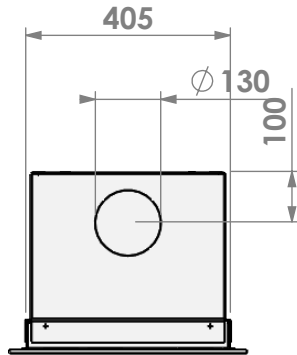

* = optional flue gas outlet $\varnothing$ 130 mm
** = optional air inlet $\varnothing$ 80 mm

barbas

Barbas Bellfires B.V.
Hallenstraat 17
5531 AB Bladel
The Netherlands
www.barbasbellfires.com

Name: Unilux-7 45 glass door classic frame

Modifications reserved

Scale: 1:15
Unit: mm

Version: 0