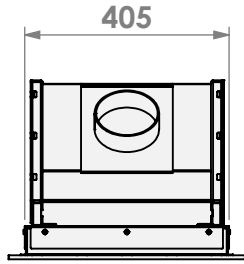

*= optional air inlet ø80 mm

barbas

Barbas Bellfires B.V.
Hallenstraat 17
5531 AB Bladel
The Netherlands
www.barbasbellfires.com

Name: Unilux-7 45 45' glass door classic frame

Modifications reserved

Scale: 1:15
Unit: mm

Version: 0