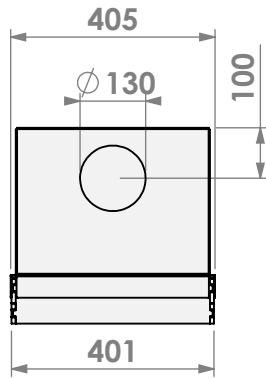

* = optional flue gas outlet $\varnothing$ 130 mm
** = optional air inlet $\varnothing$ 80 mm

barbas

Barbas Bellfires B.V.
Hallenstraat 17
5531 AB Bladel
The Netherlands
www.barbasbellfires.com

Name: Unilux-7 45 glass door built-in frame

Modifications reserved

Scale: 1:15
Unit: mm

Version: 0