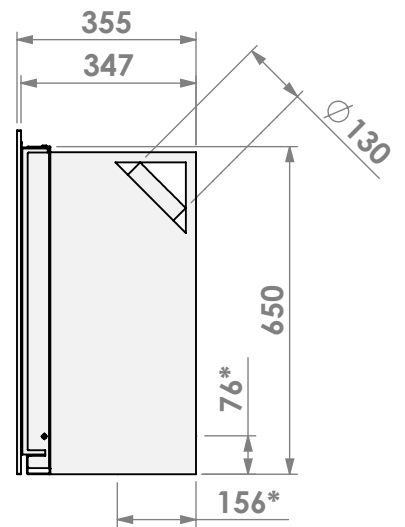

*= optional air inlet ø80 mm

barbas

Barbas Bellfires B.V.
Hallenstraat 17
5531 AB Bladel
The Netherlands
www.barbasbellfires.com

Name: Unilux-7 45 45' steel door classic frame

Modifications reserved

Scale: 1:15
Unit: mm

Version: 0