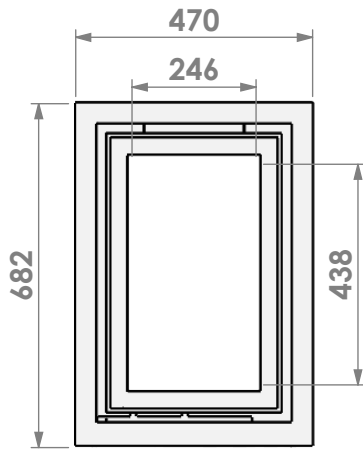

* = optional flue gas outlet $\varnothing$ 130 mm
** = optional air inlet $\varnothing$ 80 mm

barbas

Barbas Bellfires B.V.
Hallenstraat 17
5531 AB Bladel
The Netherlands
www.barbasbellfires.com

Name: Unilux-7 45 glass door classic frame

Modifications reserved

Scale: 1:15
Unit: mm

Version: 0