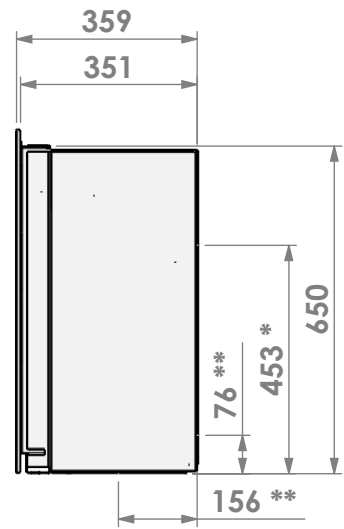

* = optional flue gas outlet $\varnothing$ 130 mm
** = optional air inlet $\varnothing$ 80 mm

barbas

Barbas Bellfires B.V.
Hallenstraat 17
5531 AB Bladel
The Netherlands
www.barbasbellfires.com

Name: Unilux-7 45 steel door classic frame

Modifications reserved

Scale: 1:15
Unit: mm

Version: 0