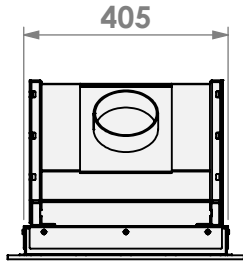

*= optional air inlet ø80 mm

barbas

Barbas Bellfires B.V.
Hallenstraat 17
5531 AB Bladel
The Netherlands
www.barbasbellfires.com

Name: Unilux-7 45 45' steel door classic frame

Modifications reserved

Scale: 1:15
Unit: mm

Version: 0