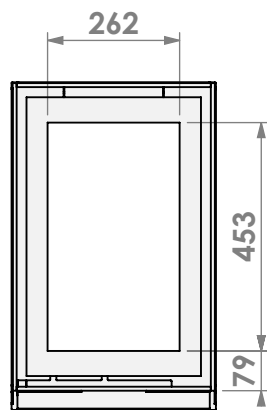

Modifications reserved

Scale: 1:15
 Unit: mm

Version: 0

* = optional flue gas outlet \varnothing 130 mm
 ** = optional air inlet \varnothing 80 mm

barbas ■

Barbas Bellfires B.V.
 Hallenstraat 17
 5531 AB Bladel
 The Netherlands
 www.barbasbellfires.com

Name: Unilux-7 45 45' glass door classic frame

Modifications reserved

Scale: 1:15
Unit: mm

Version: 0