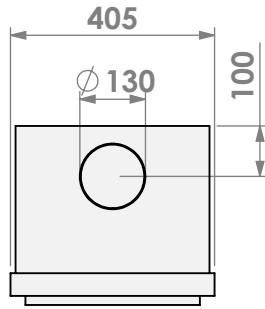

Name: Unilux-7 40 45' steel door classic frame

Modifications reserved

Scale: 1:15  
Unit: mm

Version: 0

\* = optional flue gas outlet  $\varnothing$ 130 mm  
 \*\* = optional air inlet  $\varnothing$ 80 mm

Scale: 1:15  
Unit: mm

Version: 0