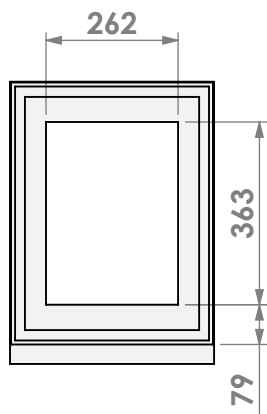

\* = optional flue gas outlet  $\varnothing$ 130 mm  
 \*\* = optional air inlet  $\varnothing$ 80 mm

**barbas**

Barbas Bellfires B.V.  
 Hallenstraat 17  
 5531 AB Bladel  
 The Netherlands  
 www.barbasbellfires.com

Name: Unilux-7 40 steel door frameless

Modifications reserved

Scale: 1:15  
 Unit: mm

Version: 0

\* = optional flue gas outlet  $\varnothing$ 130 mm  
 \*\* = optional air inlet  $\varnothing$ 80 mm

**barbas**

Scale: 1:15  
Unit: mm

Version: 0