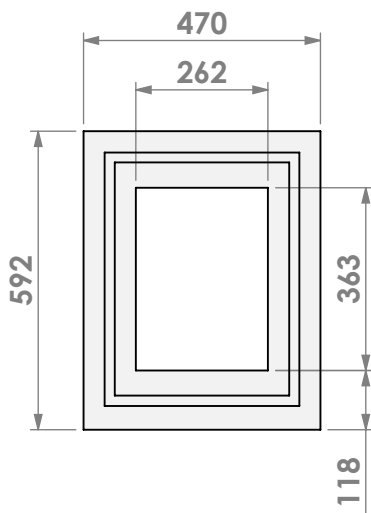

*= optional air inlet ø80 mm

barbas

Barbas Bellfires B.V.
Hallenstraat 17
5531 AB Bladel
The Netherlands
www.barbasbellfires.com

Name: Unilux-7 40 45' steel door classic frame

Modifications reserved

Scale: 1:15
Unit: mm

Version: 0