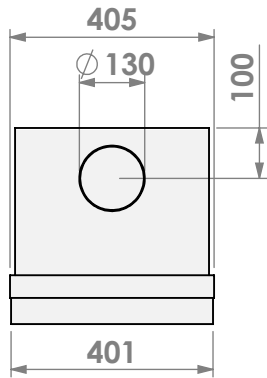

\* = optional flue gas outlet  $\varnothing$ 130 mm  
 \*\* = optional air inlet  $\varnothing$ 80 mm

**barbas**

Barbas Bellfires B.V.  
 Hallenstraat 17  
 5531 AB Bladel  
 The Netherlands  
 www.barbasbellfires.com

Name: Unilux-7 40 steel door frameless

Modifications reserved

Scale: 1:15  
 Unit: mm

Version: 0

\* = optional flue gas outlet  $\varnothing$ 130 mm  
 \*\* = optional air inlet  $\varnothing$ 80 mm

**barbas**

Scale: 1:15  
Unit: mm

Version: 0