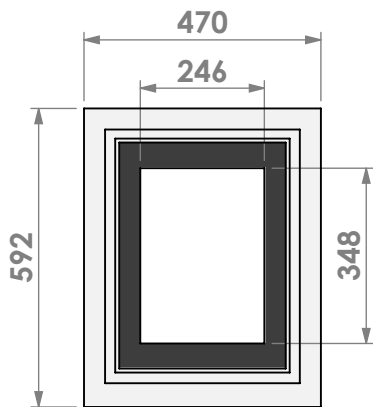

* = optional flue gas outlet $\varnothing$ 130 mm
** = optional air inlet $\varnothing$ 80 mm

barbas

Barbas Bellfires B.V.
Hallenstraat 17
5531 AB Bladel
The Netherlands
www.barbasbellfires.com

Name: **Unilux-7 40 glass door classic frame**

Modifications reserved

Scale: **1:15**
Unit: **mm**

Version: **0**