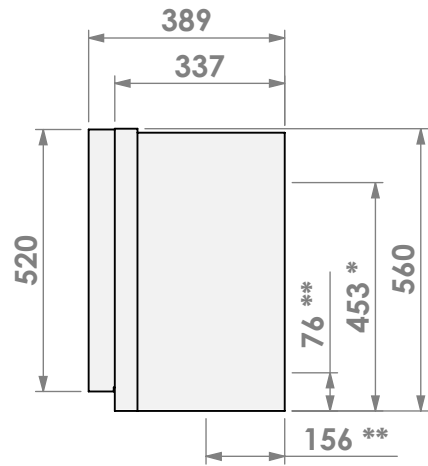

* = optional flue gas outlet $\varnothing$ 130 mm
** = optional air inlet $\varnothing$ 80 mm

barbas

Barbas Bellfires B.V.
Hallenstraat 17
5531 AB Bladel
The Netherlands
www.barbasbellfires.com

Name: Unilux-7 40 glass door built-in frame

Modifications reserved

Scale: 1:15
Unit: mm

Version: 0