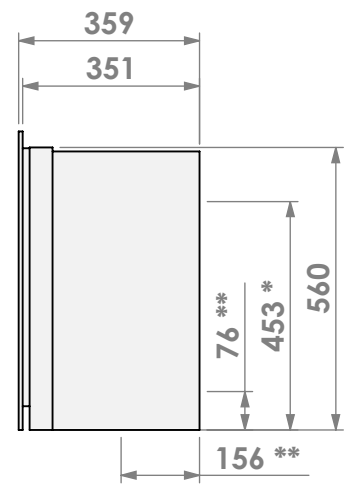

Name: Unilux-7 40 steel door frameless

Modifications reserved

Scale: 1:15  
 Unit: mm

Version: 0

\* = optional flue gas outlet  $\varnothing$ 130 mm  
 \*\* = optional air inlet  $\varnothing$ 80 mm

**barbas**

\* = optional flue gas outlet  $\varnothing$ 130 mm  
 \*\* = optional air inlet  $\varnothing$ 80 mm

**barbas**

Barbas Bellfires B.V.  
 Hallenstraat 17  
 5531 AB Bladel  
 The Netherlands  
 www.barbasbellfires.com

Scale: 1:15  
Unit: mm

Version: 0