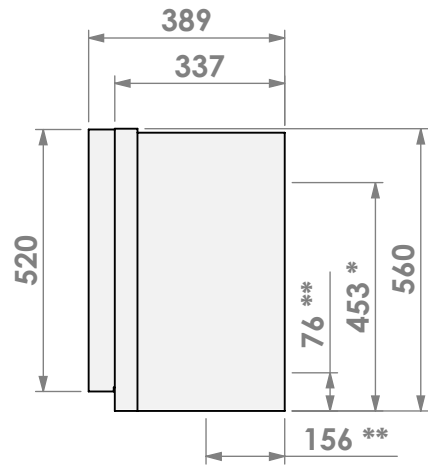

\* = optional flue gas outlet  $\varnothing$ 130 mm  
 \*\* = optional air inlet  $\varnothing$ 80 mm

**barbas**

Barbas Bellfires B.V.  
 Hallenstraat 17  
 5531 AB Bladel  
 The Netherlands  
 www.barbasbellfires.com

Name: Unilux-7 40 steel door frameless

Modifications reserved

Scale: 1:15  
 Unit: mm

Version: 0

\* = optional flue gas outlet  $\varnothing$ 130 mm  
 \*\* = optional air inlet  $\varnothing$ 80 mm

**barbas**

Scale: 1:15  
Unit: mm

Version: 0