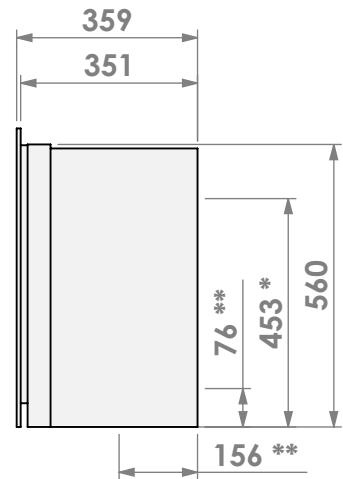

\* = optional flue gas outlet  $\varnothing$ 130 mm  
 \*\* = optional air inlet  $\varnothing$ 80 mm

**barbas**

Barbas Bellfires B.V.  
 Hallenstraat 17  
 5531 AB Bladel  
 The Netherlands  
 www.barbasbellfires.com

Name: Unilux-7 40 glass door built-in frame

Modifications reserved

Scale: 1:15  
 Unit: mm

Version: 0

\* = optional flue gas outlet  $\varnothing$ 130 mm  
 \*\* = optional air inlet  $\varnothing$ 80 mm

**barbas**

Scale: 1:15  
Unit: mm

Version: 0