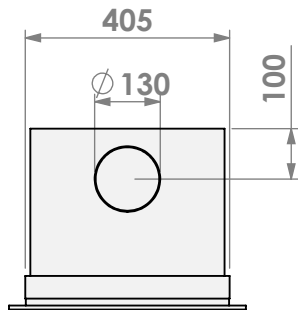

\* = optional flue gas outlet  $\varnothing$ 130 mm  
 \*\* = optional air inlet  $\varnothing$ 80 mm

**barbas**

Barbas Bellfires B.V.  
 Hallenstraat 17  
 5531 AB Bladel  
 The Netherlands  
 www.barbasbellfires.com

Name: Unilux-7 40 glass door built-in frame

Modifications reserved

Scale: 1:15  
 Unit: mm

Version: 0

\* = optional flue gas outlet  $\varnothing$ 130 mm  
 \*\* = optional air inlet  $\varnothing$ 80 mm

**barbas**

Scale: 1:15  
Unit: mm

Version: 0