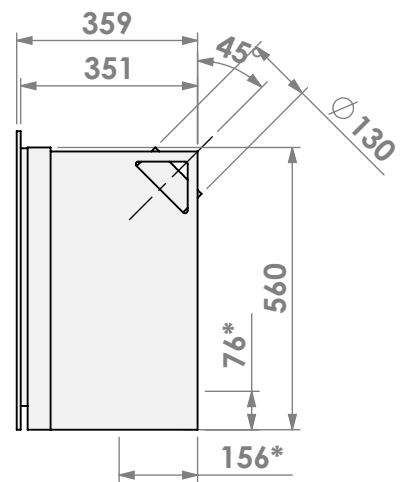

*= optional air inlet ø80 mm

barbas

Barbas Bellfires B.V.
Hallenstraat 17
5531 AB Bladel
The Netherlands
www.barbasbellfires.com

Name: Unilux-7 40 45' steel door classic frame

Modifications reserved

Scale: 1:15
Unit: mm

Version: 0