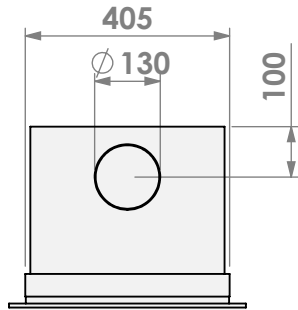

Name: Unilux-7 40 steel door frameless

Modifications reserved

Scale: 1:15  
 Unit: mm

Version: 0

\* = optional flue gas outlet  $\varnothing$ 130 mm  
 \*\* = optional air inlet  $\varnothing$ 80 mm

**barbas**

\* = optional flue gas outlet  $\varnothing$ 130 mm  
 \*\* = optional air inlet  $\varnothing$ 80 mm

**barbas**

Barbas Bellfires B.V.  
 Hallenstraat 17  
 5531 AB Bladel  
 The Netherlands  
 www.barbasbellfires.com

Scale: 1:15  
Unit: mm

Version: 0