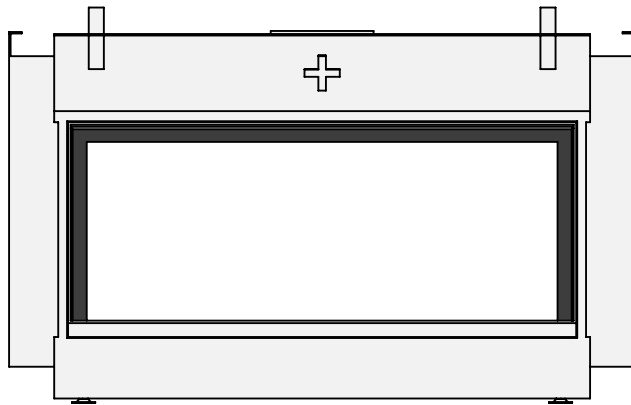

belfires

Barbas Bellfires B.V.
Hallenstraat 17
5531 AB Bladel
The Netherlands
www.barbasbellfires.com

Name: HBS Tunnel-3 HD+ 7cm - HD

Modifications reserved

Scale: 1:15
Unit: mm

Version: 0