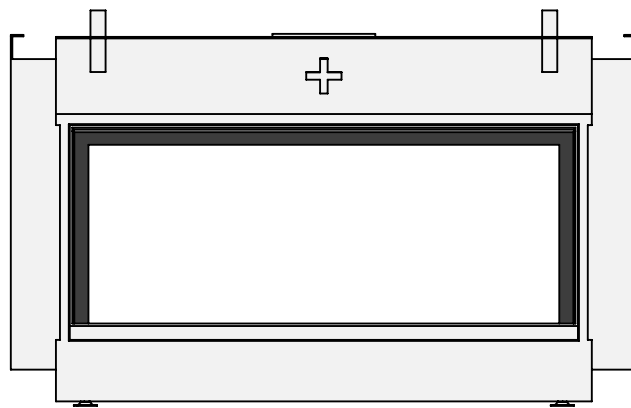

belfires

Barbas Bellfires B.V.
Hallenstraat 17
5531 AB Bladel
The Netherlands
www.barbasbellfires.com

Name: **HBS Tunnel-3 HD+ 10cm - HD**

Modifications reserved

Scale: **1:15**
Unit: **mm**

Version: **0**