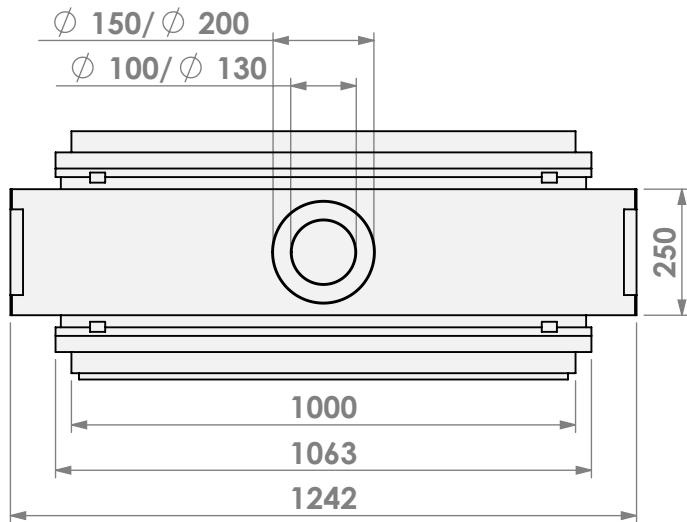

* = optional extended adjustable legs max. + 350 mm

belfires

Barbas Belfires B.V.
Hallenstraat 17
5531 AB Bladel
The Netherlands
www.barbasbelfires.com

Name: HBS Tunnel-3 HD - HD convection casing

Modifications reserved

Scale: 1:15
Unit: mm

Version: 0

belfires

Barbas Belfires B.V.
 Hallenstraat 17
 5531 AB Bladel
 The Netherlands
www.barbasbelfires.com

Name: **HBS Tunnel-3 FF - HD**

Modifications reserved

Scale: **1:15**
Unit: **mm**

Scale: 1:15
Unit: mm

Version: 0