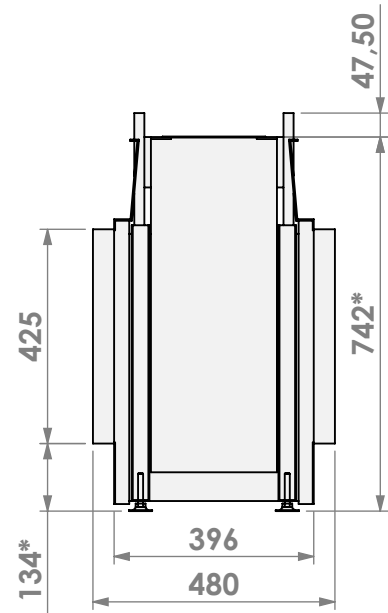

belfires

Barbas Bellfires B.V.
 Hallenstraat 17
 5531 AB Bladel
 The Netherlands
 www.barbasbellfires.com

Name: **HBS Tunnel-3 FF - FF**

Modifications reserved

Scale: **1:15**
Unit: **mm**

Version: **0**

* = optional extended adjustable legs max. + 350 mm

Scale: 1:15
Unit: mm

Version: 0

belfires

Barbas Belfires B.V.
 Hallenstraat 17
 5531 AB Bladel
 The Netherlands
www.barbasbelfires.com

Name: **HBS Tunnel-3 FF - HD**

Modifications reserved

Scale: **1:15**
Unit: **mm**

Scale: 1:15
Unit: mm

Version: 0