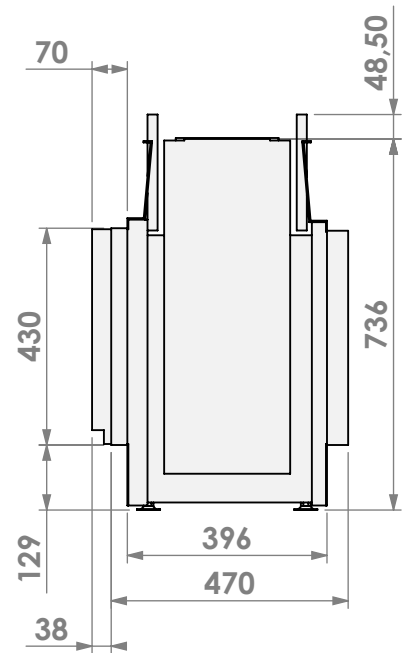

belfires

Barbas Bellfires B.V.
Hallenstraat 17
5531 AB Bladel
The Netherlands
www.barbasbellfires.com

Name: HBS Tunnel-3 HD+ 7cm - HD

Modifications reserved

Scale: 1:15
Unit: mm

Version: 0