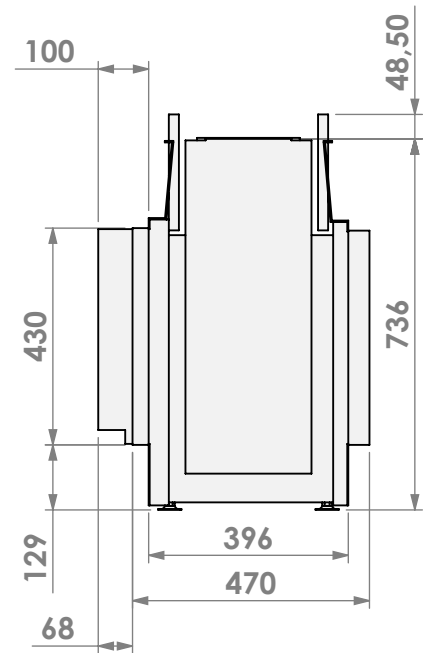

belfires

Barbas Bellfires B.V.
Hallenstraat 17
5531 AB Bladel
The Netherlands
www.barbasbellfires.com

Name: **HBS Tunnel-3 HD+ 10cm - HD**

Modifications reserved

Scale: **1:15**
Unit: **mm**

Version: **0**