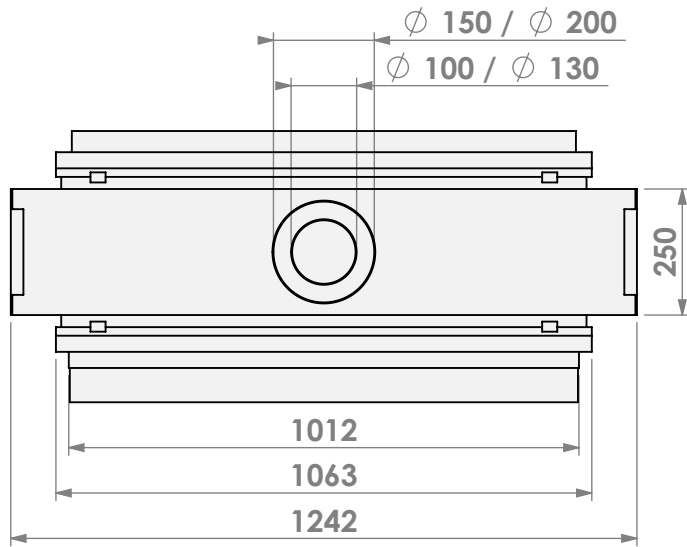

belfires

Barbas Bellfires B.V.
Hallenstraat 17
5531 AB Bladel
The Netherlands
www.barbasbellfires.com

Name: **HBS Tunnel-3 HD+ 10cm - HD**

Modifications reserved

Scale: **1:15**
Unit: **mm**

Version: **0**