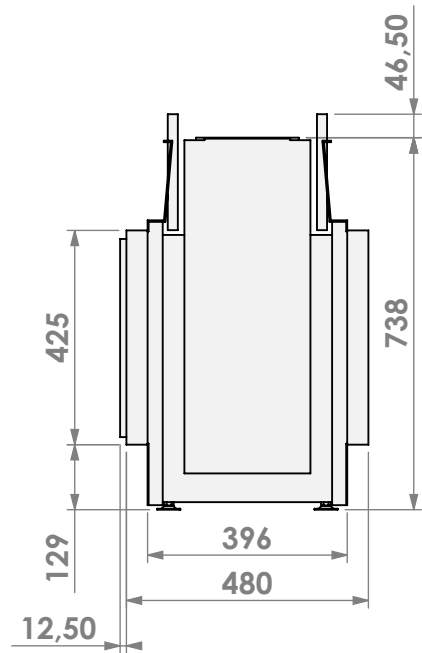

* = optional extended adjustable legs max. + 350 mm

belfires

Barbas Belfires B.V.
Hallenstraat 17
5531 AB Bladel
The Netherlands
www.barbasbelfires.com

Name: HBS Tunnel-3 HD - HD convection casing

Modifications reserved

Scale: 1:15
Unit: mm

Version: 0

belfires

Barbas Belfires B.V.
 Hallenstraat 17
 5531 AB Bladel
 The Netherlands
www.barbasbelfires.com

Name: **HBS Tunnel-3 FF - HD**

Modifications reserved

Scale: **1:15**
Unit: **mm**

Scale: 1:15
Unit: mm

Version: 0