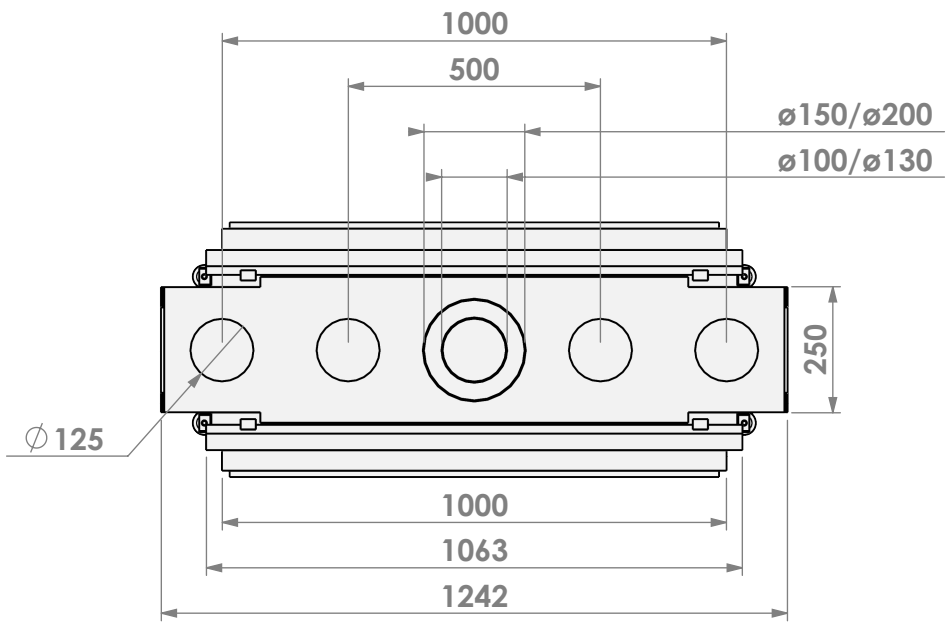

belfires

Barbas Bellfires B.V.
 Hallenstraat 17
 5531 AB Bladel
 The Netherlands
 www.barbasbellfires.com

Name: **HBS Tunnel-3 FF - FF**

Modifications reserved

Scale: **1:15**
Unit: **mm**

Version: **0**

* = optional extended adjustable legs max. + 350 mm

* = optional extended adjustable legs max. + 350 mm

belfires

Barbas Belfires B.V.
Hallenstraat 17
5531 AB Bladel
The Netherlands
www.barbasbelfires.com

Name: HBS Tunnel-3 HD - HD convection casing

Modifications reserved

Scale: 1:15
Unit: mm

Version: 0

belfires

Barbas Belfires B.V.
 Hallenstraat 17
 5531 AB Bladel
 The Netherlands
www.barbasbelfires.com

Name: **HBS Tunnel-3 FF - HD**

Modifications reserved

Scale: **1:15**
Unit: **mm**

Scale: 1:15
Unit: mm

Version: 0