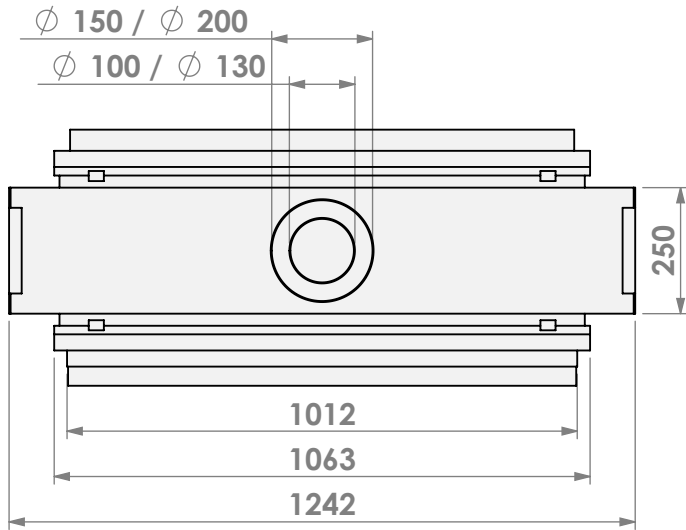

belfires

Barbas Bellfires B.V.
Hallenstraat 17
5531 AB Bladel
The Netherlands
www.barbasbellfires.com

Name: HBS Tunnel-3 HD+ 7cm - HD

Modifications reserved

Scale: 1:15
Unit: mm

Version: 0