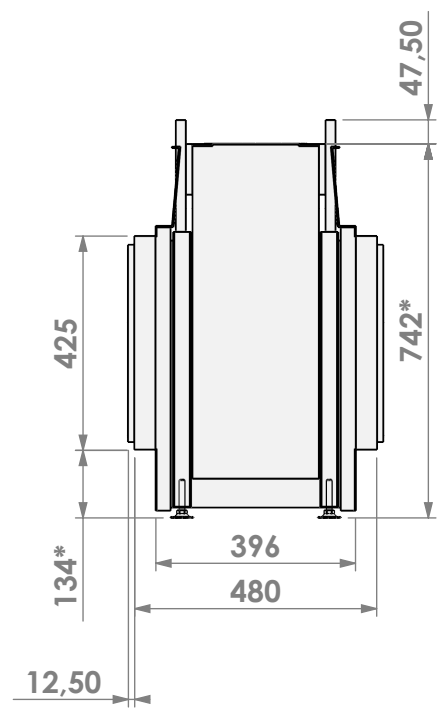

belfires

Barbas Bellfires B.V.
 Hallenstraat 17
 5531 AB Bladel
 The Netherlands
 www.barbasbellfires.com

Name: **HBS Tunnel-3 FF - FF**

Modifications reserved

Scale: **1:15**
Unit: **mm**

Version: **0**

* = optional extended adjustable legs max. + 350 mm

Scale: 1:15
Unit: mm

Version: 0

belfires

Barbas Belfires B.V.
 Hallenstraat 17
 5531 AB Bladel
 The Netherlands
www.barbasbelfires.com

Name: **HBS Tunnel-3 FF - HD**

Modifications reserved

Scale: **1:15**
Unit: **mm**

Scale: 1:15
Unit: mm

Version: 0