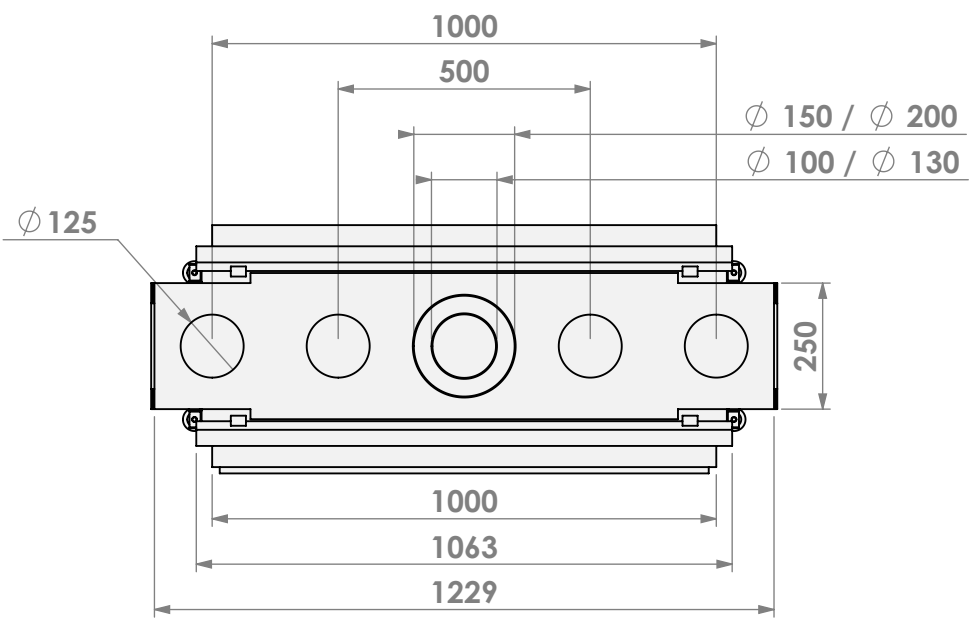

Scale: 1:15
Unit: mm

Version: 0

belfires

Barbas Belfires B.V.
 Hallenstraat 17
 5531 AB Bladel
 The Netherlands
www.barbasbelfires.com

Name: **HBS Tunnel-3 FF - HD**

Modifications reserved

Scale: **1:15**
Unit: **mm**

Version: **0**

* = optional extended adjustable legs max. + 350 mm

belfires

Barbas Bellfires B.V.
 Hallenstraat 17
 5531 AB Bladel
 The Netherlands
 www.barbasbellfires.com

Name: HBS Tunnel-3 HD+ 7cm - HD

Scale: 1:15
Unit: mm

Version: 0