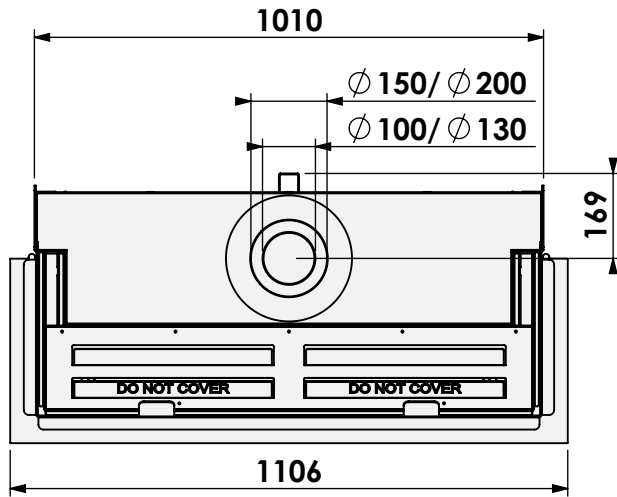

Kader 4 cm
 4 cm Frame
 Cadre 4 cm
 Rahmen 4 cm

barbas

Barbas Bellfires B.V.
 Hallenstraat 17
 5531 AB Bladel
 The Netherlands
 www.barbasbellfires.com

Name: Barbas Gas Panorama 90-55

Modifications reserved

Scale: 1:15
 Unit: mm

Version: 0

Kader 4 cm met convectiekast
 4 cm Frame with convection housing
 Cadre 4 cm avec caisse convection
 Rahmen 4 cm mit konvection Kasten

barbas

Barbas Bellfires B.V.
 Hallenstraat 17
 5531 AB Bladel
 The Netherlands
 www.barbasbellfires.com

Name: Barbas Gas Panorama 90-55

Modifications reserved

Scale: 1:15
 Unit: mm

Version: 0

Kader 10 cm
 10 cm Frame
 Cadre 10 cm
 Rahmen 10 cm

barbas

Barbas Bellfires B.V.
 Hallenstraat 17
 5531 AB Bladel
 The Netherlands
 www.barbasbellfires.com

Name: Barbas Gas Panorama 90-55

Modifications reserved

Scale: 1:15
 Unit: mm

Version: 0

Kader 10 cm met convectiekast
 10 cm Frame with convection housing
 Cadre 10 cm avec caisse convection
 Rahmen 10 cm mit konvektion Kasten