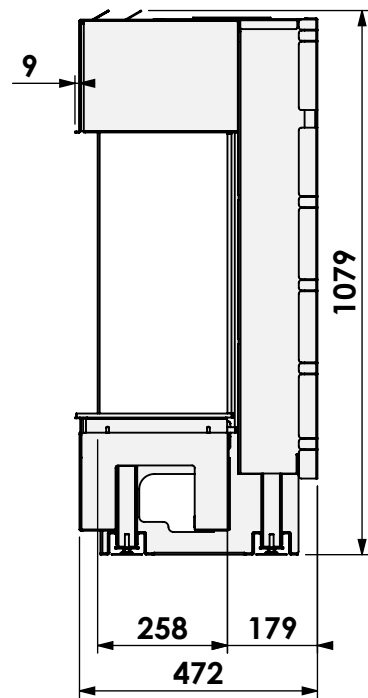

Kader 4 cm
 4 cm Frame
 Cadre 4 cm
 Rahmen 4 cm

barbas

Barbas Bellfires B.V.
 Hallenstraat 17
 5531 AB Bladel
 The Netherlands
 www.barbasbellfires.com

Name: Barbas Gas Panorama 90-55

Modifications reserved

Scale: 1:15
 Unit: mm

Version: 0

Kader 4 cm met convectiekast
 4 cm Frame with convection housing
 Cadre 4 cm avec caisse convection
 Rahmen 4 cm mit konvection Kasten

barbas

Barbas Bellfires B.V.
 Hallenstraat 17
 5531 AB Bladel
 The Netherlands
 www.barbasbellfires.com

Name: Barbas Gas Panorama 90-55

Modifications reserved

Scale: 1:15
 Unit: mm

Version: 0

Kader 10 cm
 10 cm Frame
 Cadre 10 cm
 Rahmen 10 cm

barbas

Barbas Bellfires B.V.
 Hallenstraat 17
 5531 AB Bladel
 The Netherlands
 www.barbasbellfires.com

Name: Barbas Gas Panorama 90-55

Modifications reserved

Scale: 1:15
 Unit: mm

Version: 0

Kader 10 cm met convectiekast
 10 cm Frame with convection housing
 Cadre 10 cm avec caisse convection
 Rahmen 10 cm mit konvektion Kasten