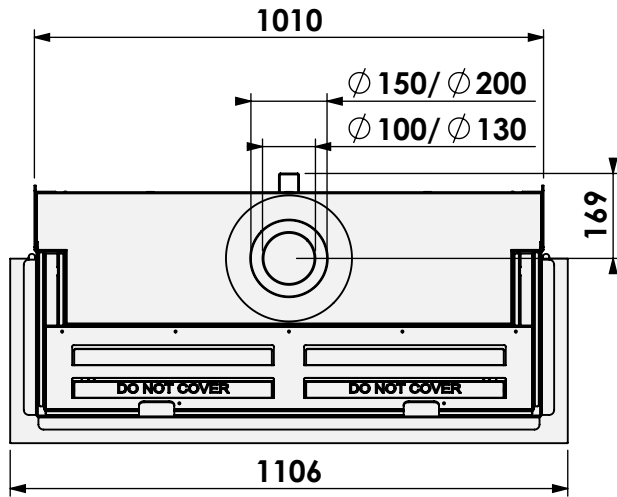

Name: Barbas Gas Panorama 90-55

Modifications reserved

Scale: 1:15
 Unit: mm

Version: 0

Kader 10 cm met convectiekast
 10 cm Frame with convection housing
 Cadre 10 cm avec caisse convection
 Rahmen 10 cm mit konvektion Kasten

barbas

Barbas Bellfires B.V.
 Hallenstraat 17
 5531 AB Bladel
 The Netherlands
 www.barbasbellfires.com

Name: Barbas Gas Panorama 90-55

Modifications reserved

Scale: 1:15
 Unit: mm

Version: 0

Kader 10 cm met verlengde potenset
 10 cm Frame with adjustable legs
 Cadre 10 cm avec set de pieds réhaussés
 Rahmen 10 cm mit hohe Stellfüsse