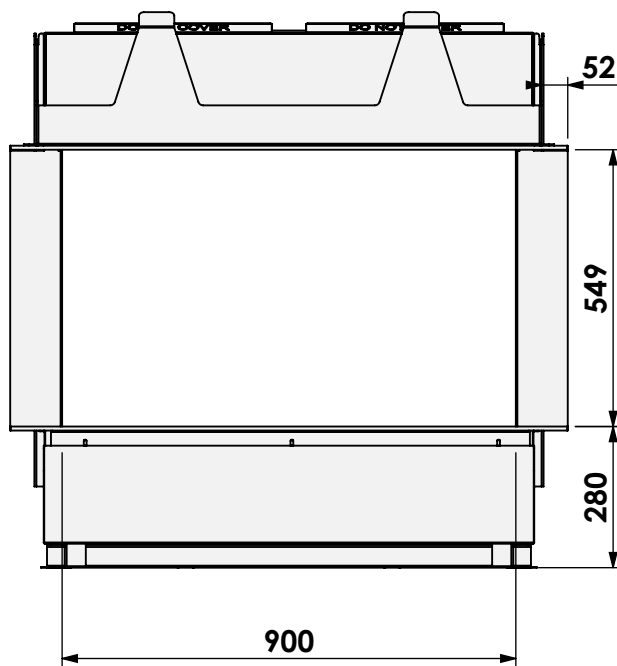

Kader 4 cm
 4 cm Frame
 Cadre 4 cm
 Rahmen 4 cm

barbas

Barbas Bellfires B.V.
 Hallenstraat 17
 5531 AB Bladel
 The Netherlands
 www.barbasbellfires.com

Name: Barbas Gas Panorama 90-55

Modifications reserved

Scale: 1:15
 Unit: mm

Version: 0

Kader 4 cm met convectiekast
 4 cm Frame with convection housing
 Cadre 4 cm avec caisse convection
 Rahmen 4 cm mit konvection Kasten

barbas

Barbas Bellfires B.V.
 Hallenstraat 17
 5531 AB Bladel
 The Netherlands
 www.barbasbellfires.com

Name: Barbas Gas Panorama 90-55

Modifications reserved

Scale: 1:15
 Unit: mm

Version: 0

Kader 10 cm
 10 cm Frame
 Cadre 10 cm
 Rahmen 10 cm

barbas

Barbas Bellfires B.V.
 Hallenstraat 17
 5531 AB Bladel
 The Netherlands
 www.barbasbellfires.com

Name: Barbas Gas Panorama 90-55

Modifications reserved

Scale: 1:15
 Unit: mm

Version: 0

Kader 10 cm met convectiekast
 10 cm Frame with convection housing
 Cadre 10 cm avec caisse convection
 Rahmen 10 cm mit konvektion Kasten