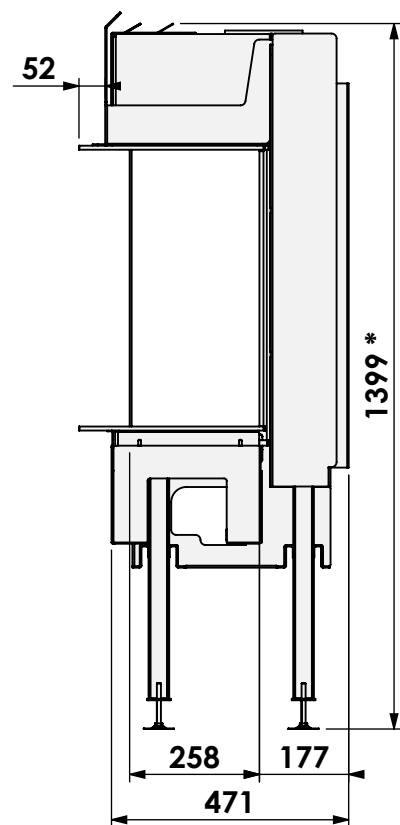

Name: Barbas Gas Panorama 90-55

Modifications reserved

Scale: 1:15
 Unit: mm

Version: 0

Kader 10 cm met convectiekast
 10 cm Frame with convection housing
 Cadre 10 cm avec caisse convection
 Rahmen 10 cm mit konvektion Kasten

barbas

Barbas Bellfires B.V.
 Hallenstraat 17
 5531 AB Bladel
 The Netherlands
 www.barbasbellfires.com

Name: Barbas Gas Panorama 90-55

Modifications reserved

Scale: 1:15
 Unit: mm

Version: 0

Kader 10 cm met verlengde potenset
 10 cm Frame with adjustable legs
 Cadre 10 cm avec set de pieds réhaussés
 Rahmen 10 cm mit hohe Stellfüsse