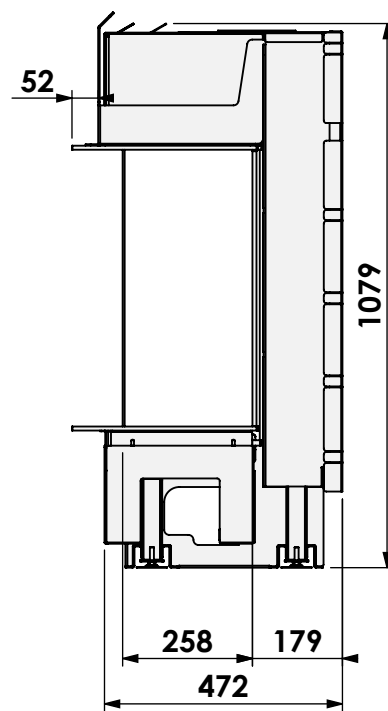

Scale: 1:15
 Unit: mm

Version: 0

Kader 4 cm met convectiekast
 4 cm Frame with convection housing
 Cadre 4 cm avec caisse convection
 Rahmen 4 cm mit konvection Kasten

barbas

Barbas Bellfires B.V.
 Hallenstraat 17
 5531 AB Bladel
 The Netherlands
 www.barbasbellfires.com

Name: Barbas Gas Panorama 90-55

Modifications reserved

Scale: 1:15
 Unit: mm

Version: 0

Kader 10 cm
 10 cm Frame
 Cadre 10 cm
 Rahmen 10 cm

barbas

Barbas Bellfires B.V.
 Hallenstraat 17
 5531 AB Bladel
 The Netherlands
 www.barbasbellfires.com

Name: Barbas Gas Panorama 90-55

Modifications reserved

Scale: 1:15
 Unit: mm

Version: 0

Kader 10 cm met convectiekast
 10 cm Frame with convection housing
 Cadre 10 cm avec caisse convection
 Rahmen 10 cm mit konvektion Kasten