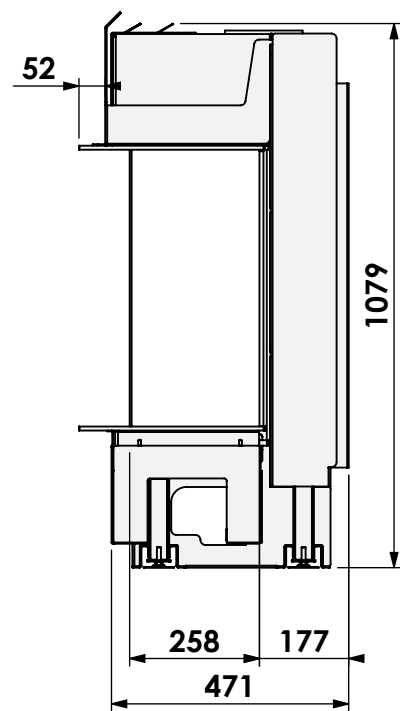

Kader 4 cm
 4 cm Frame
 Cadre 4 cm
 Rahmen 4 cm

barbas

Barbas Bellfires B.V.
 Hallenstraat 17
 5531 AB Bladel
 The Netherlands
 www.barbasbellfires.com

Name: Barbas Gas Panorama 90-55

Modifications reserved

Scale: 1:15
 Unit: mm

Version: 0

Kader 4 cm met convectiekast
 4 cm Frame with convection housing
 Cadre 4 cm avec caisse convection
 Rahmen 4 cm mit konvection Kasten

barbas

Barbas Bellfires B.V.
 Hallenstraat 17
 5531 AB Bladel
 The Netherlands
 www.barbasbellfires.com

Name: Barbas Gas Panorama 90-55

Modifications reserved

Scale: 1:15
 Unit: mm

Version: 0

Kader 10 cm
 10 cm Frame
 Cadre 10 cm
 Rahmen 10 cm

barbas

Barbas Bellfires B.V.
 Hallenstraat 17
 5531 AB Bladel
 The Netherlands
 www.barbasbellfires.com

Name: Barbas Gas Panorama 90-55

Modifications reserved

Scale: 1:15
 Unit: mm

Version: 0

Kader 10 cm met convectiekast
 10 cm Frame with convection housing
 Cadre 10 cm avec caisse convection
 Rahmen 10 cm mit konvektion Kasten