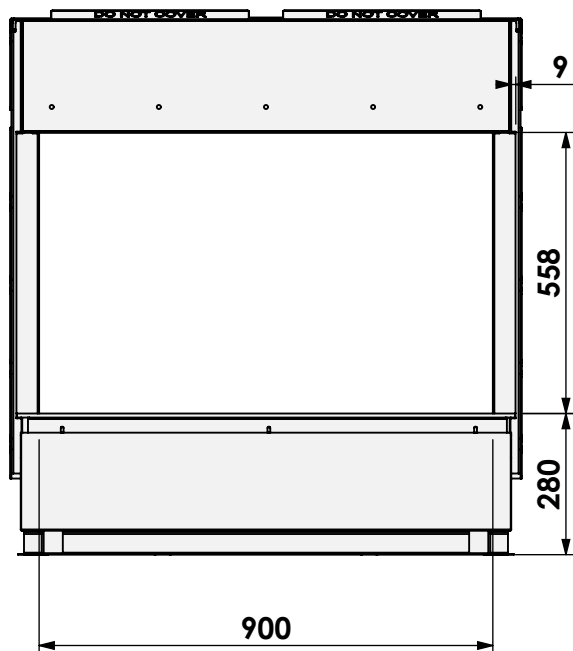

Kader 4 cm
 4 cm Frame
 Cadre 4 cm
 Rahmen 4 cm

barbas

Barbas Bellfires B.V.
 Hallenstraat 17
 5531 AB Bladel
 The Netherlands
 www.barbasbellfires.com

Name: Barbas Gas Panorama 90-55

Modifications reserved

Scale: 1:15
 Unit: mm

Version: 0

Kader 4 cm met convectiekast
 4 cm Frame with convection housing
 Cadre 4 cm avec caisse convection
 Rahmen 4 cm mit konvection Kasten

barbas

Barbas Bellfires B.V.
 Hallenstraat 17
 5531 AB Bladel
 The Netherlands
 www.barbasbellfires.com

Name: Barbas Gas Panorama 90-55

Modifications reserved

Scale: 1:15
 Unit: mm

Version: 0

Kader 10 cm
 10 cm Frame
 Cadre 10 cm
 Rahmen 10 cm

barbas

Barbas Bellfires B.V.
 Hallenstraat 17
 5531 AB Bladel
 The Netherlands
 www.barbasbellfires.com

Name: Barbas Gas Panorama 90-55

Modifications reserved

Scale: 1:15
 Unit: mm

Version: 0

Kader 10 cm met convectiekast
 10 cm Frame with convection housing
 Cadre 10 cm avec caisse convection
 Rahmen 10 cm mit konvektion Kasten