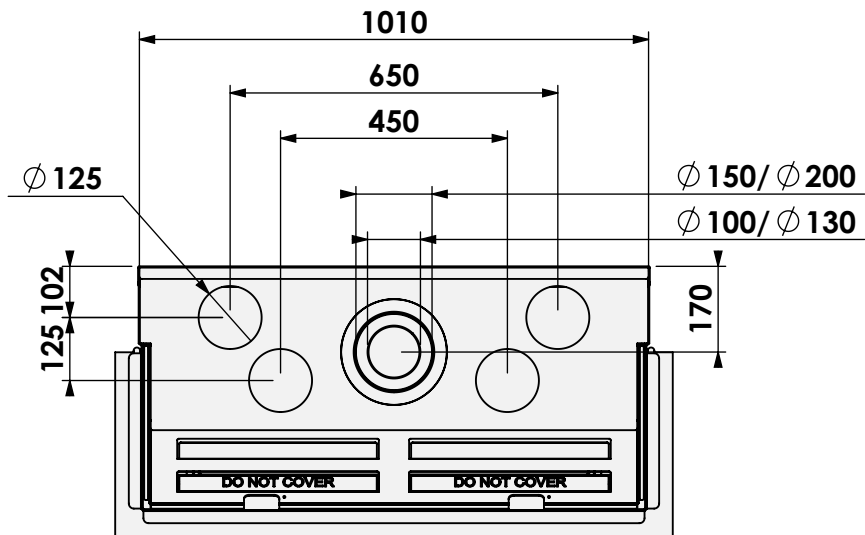

Name: Barbas Gas Panorama 90-55

Modifications reserved

Scale: 1:15
 Unit: mm

Version: 0

Kader 10 cm
 10 cm Frame
 Cadre 10 cm
 Rahmen 10 cm

barbas

Barbas Bellfires B.V.
 Hallenstraat 17
 5531 AB Bladel
 The Netherlands
 www.barbasbellfires.com

Name: Barbas Gas Panorama 90-55

Modifications reserved

Scale: 1:15
 Unit: mm

Version: 0

Kader 10 cm met convectiekast
 10 cm Frame with convection housing
 Cadre 10 cm avec caisse convection
 Rahmen 10 cm mit konvektion Kasten