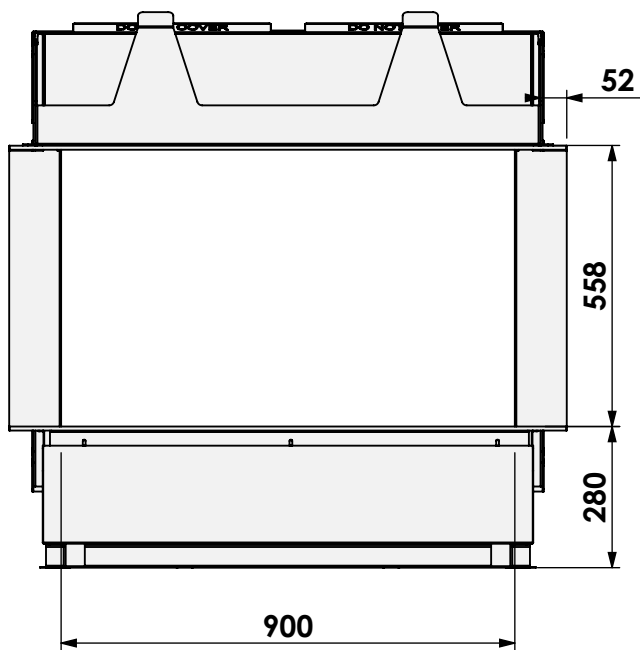

Scale: 1:15
 Unit: mm

Version: 0

Kader 4 cm met convectiekast
 4 cm Frame with convection housing
 Cadre 4 cm avec caisse convection
 Rahmen 4 cm mit konvection Kasten

barbas

Barbas Bellfires B.V.
 Hallenstraat 17
 5531 AB Bladel
 The Netherlands
 www.barbasbellfires.com

Name: Barbas Gas Panorama 90-55

Modifications reserved

Scale: 1:15
 Unit: mm

Version: 0

Kader 10 cm
 10 cm Frame
 Cadre 10 cm
 Rahmen 10 cm

barbas

Barbas Bellfires B.V.
 Hallenstraat 17
 5531 AB Bladel
 The Netherlands
 www.barbasbellfires.com

Name: Barbas Gas Panorama 90-55

Modifications reserved

Scale: 1:15
 Unit: mm

Version: 0

Kader 10 cm met convectiekast
 10 cm Frame with convection housing
 Cadre 10 cm avec caisse convection
 Rahmen 10 cm mit konvektion Kasten