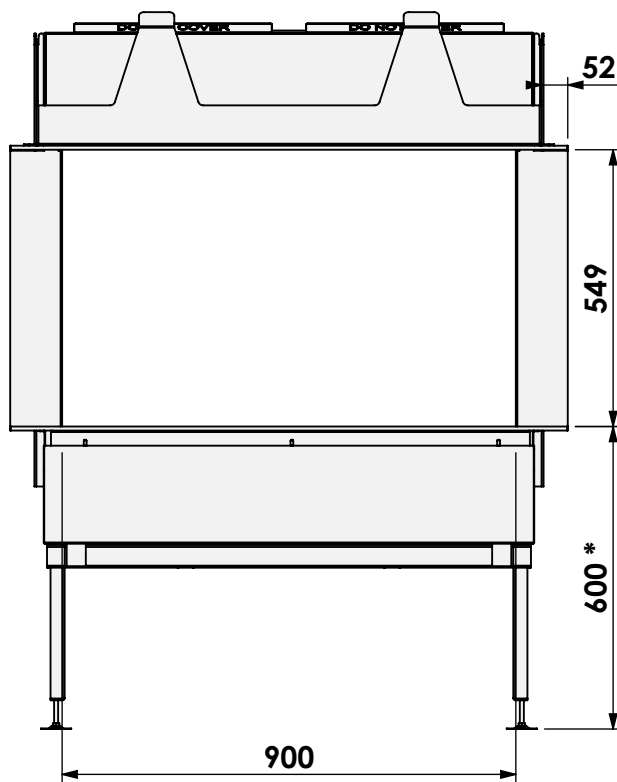

Name: Barbas Gas Panorama 90-55

Modifications reserved

Scale: 1:15
 Unit: mm

Version: 0

Kader 10 cm met convectiekast
 10 cm Frame with convection housing
 Cadre 10 cm avec caisse convection
 Rahmen 10 cm mit konvektion Kasten

barbas

Barbas Bellfires B.V.
 Hallenstraat 17
 5531 AB Bladel
 The Netherlands
 www.barbasbellfires.com

Name: Barbas Gas Panorama 90-55

Modifications reserved

Scale: 1:15
 Unit: mm

Version: 0

Kader 10 cm met verlengde potenset
 10 cm Frame with adjustable legs
 Cadre 10 cm avec set de pieds réhaussés
 Rahmen 10 cm mit hohe Stellfüsse