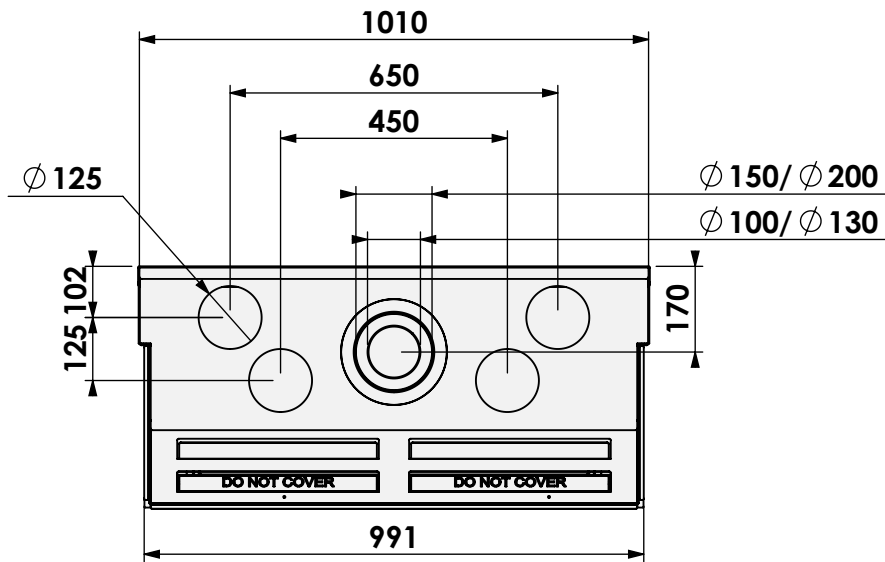

Kader 4 cm
 4 cm Frame
 Cadre 4 cm
 Rahmen 4 cm

barbas

Barbas Bellfires B.V.
 Hallenstraat 17
 5531 AB Bladel
 The Netherlands
 www.barbasbellfires.com

Name: Barbas Gas Panorama 90-55

Modifications reserved

Scale: 1:15
 Unit: mm

Version: 0

Kader 4 cm met convectiekast
 4 cm Frame with convection housing
 Cadre 4 cm avec caisse convection
 Rahmen 4 cm mit konvection Kasten

barbas

Barbas Bellfires B.V.
 Hallenstraat 17
 5531 AB Bladel
 The Netherlands
 www.barbasbellfires.com

Name: Barbas Gas Panorama 90-55

Modifications reserved

Scale: 1:15
 Unit: mm

Version: 0

Kader 10 cm
 10 cm Frame
 Cadre 10 cm
 Rahmen 10 cm

barbas

Barbas Bellfires B.V.
 Hallenstraat 17
 5531 AB Bladel
 The Netherlands
 www.barbasbellfires.com

Name: Barbas Gas Panorama 90-55

Modifications reserved

Scale: 1:15
 Unit: mm

Version: 0

Kader 10 cm met convectiekast
 10 cm Frame with convection housing
 Cadre 10 cm avec caisse convection
 Rahmen 10 cm mit konvektion Kasten