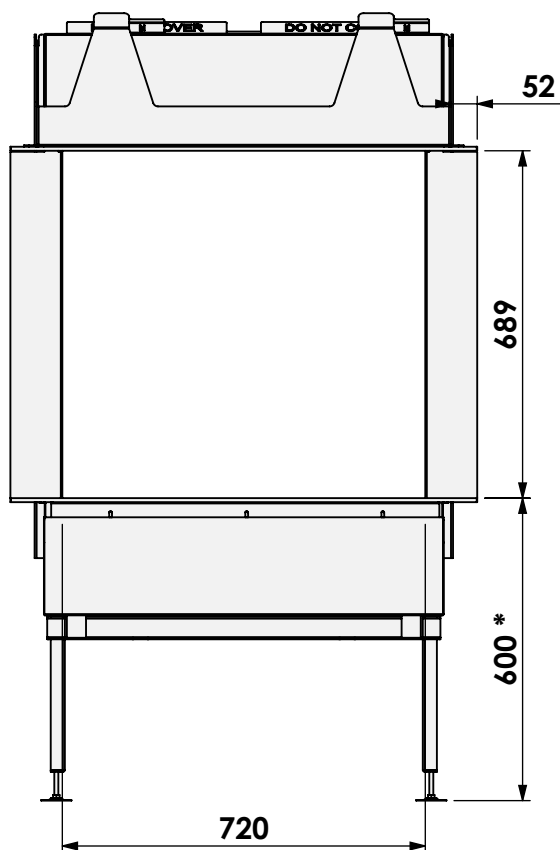

Scale: 1:15  
 Unit: mm

Version: 0

Kader 10 cm met convectiekast  
 10 cm Frame with convection housing  
 Cadre 10 cm avec caisse convection  
 Rahmen 10 cm mit konvektion Kasten

**barbas**

Barbas Bellfires B.V.  
 Hallenstraat 17  
 5531 AB Bladel  
 The Netherlands  
 www.barbasbellfires.com

Name: Barbas Gas Fire Panorama 70-70

Modifications reserved

Scale: 1:15  
 Unit: mm

Version: 0

Kader 10 cm met verlengde potenset  
 10 cm Frame with adjustable legs  
 Cadre 10 cm avec set de pieds réhaussés  
 Rahmen 10 cm mit hohe Stellfüsse