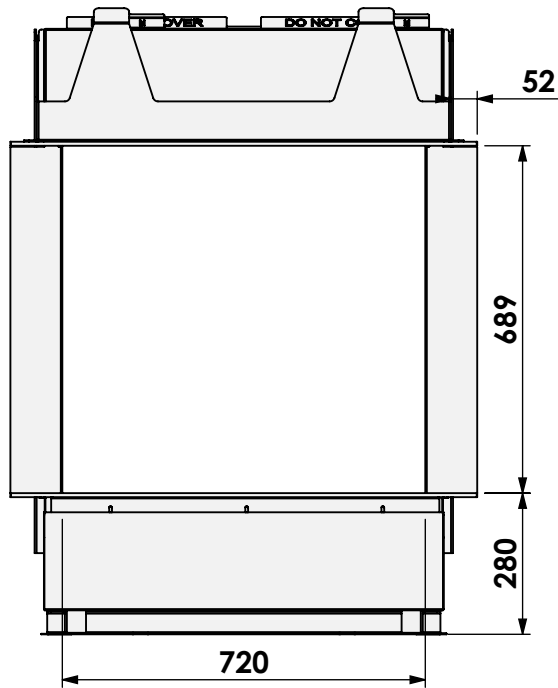

Modifications reserved

Scale: 1:15  
 Unit: mm

Version: 0

Kader 4 cm met convectiekast  
 4 cm Frame with convection housing  
 Cadre 4 cm avec caisse convection  
 Rahmen 4 cm mit konvektion Kasten

**barbas**

Barbas Bellfires B.V.  
 Hallenstraat 17  
 5531 AB Bladel  
 The Netherlands  
 www.barbasbellfires.com

Name: Barbas Gas Fire Panorama 70-70

Modifications reserved

Scale: 1:15  
 Unit: mm

Version: 0

Kader 10 cm  
 10 cm Frame  
 Cadre 10 cm  
 Rahmen 10 cm