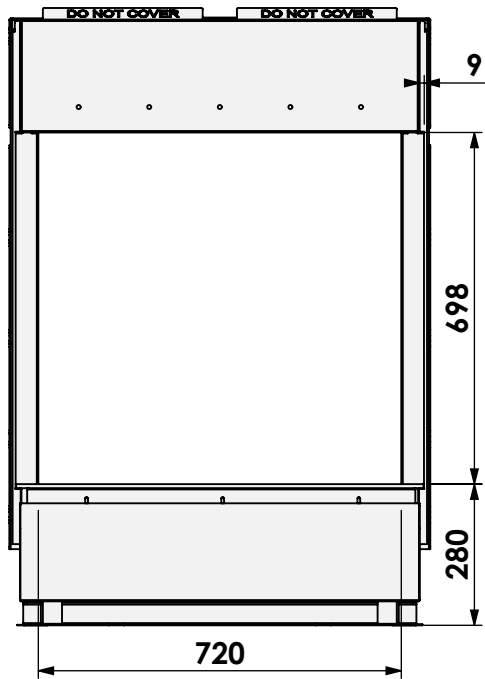

Kader 4 cm  
 4 cm Frame  
 Cadre 4 cm  
 Rahmen 4 cm

**barbas**

Barbas Bellfires B.V.  
 Hallenstraat 17  
 5531 AB Bladel  
 The Netherlands  
 www.barbasbellfires.com

Name: Barbas Gas Fire Panorama 70-70

Modifications reserved

Scale: 1:15  
 Unit: mm

Version: 0

Kader 4 cm met convectiekast  
 4 cm Frame with convection housing  
 Cadre 4 cm avec caisse convection  
 Rahmen 4 cm mit konvektion Kasten

**barbas**

Barbas Bellfires B.V.  
 Hallenstraat 17  
 5531 AB Bladel  
 The Netherlands  
 www.barbasbellfires.com

Name: Barbas Gas Fire Panorama 70-70

Modifications reserved

Scale: 1:15  
 Unit: mm

Version: 0

Kader 10 cm  
 10 cm Frame  
 Cadre 10 cm  
 Rahmen 10 cm