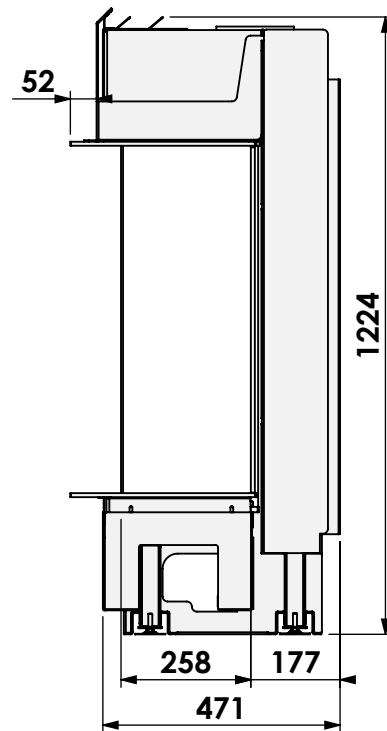

Modifications reserved

Scale: 1:15  
 Unit: mm

Version: 0

Kader 4 cm met convectiekast  
 4 cm Frame with convection housing  
 Cadre 4 cm avec caisse convection  
 Rahmen 4 cm mit konvektion Kasten

**barbas**

Barbas Bellfires B.V.  
 Hallenstraat 17  
 5531 AB Bladel  
 The Netherlands  
 www.barbasbellfires.com

Name: Barbas Gas Fire Panorama 70-70

Modifications reserved

Scale: 1:15  
 Unit: mm

Version: 0

Kader 10 cm  
 10 cm Frame  
 Cadre 10 cm  
 Rahmen 10 cm

Scale: 1:15  
 Unit: mm

Version: 0

Kader 10 cm met convectiekast  
 10 cm Frame with convection housing  
 Cadre 10 cm avec caisse convection  
 Rahmen 10 cm mit konvektion Kasten

**barbas**

Barbas Bellfires B.V.  
 Hallenstraat 17  
 5531 AB Bladel  
 The Netherlands  
 www.barbasbellfires.com

Name: Barbas Gas Fire Panorama 70-70

Modifications reserved

Scale: 1:15  
 Unit: mm

Version: 0

Kader 10 cm met verlengde potenset  
 10 cm Frame with adjustable legs  
 Cadre 10 cm avec set de pieds réhaussés  
 Rahmen 10 cm mit hohe Stellfüsse