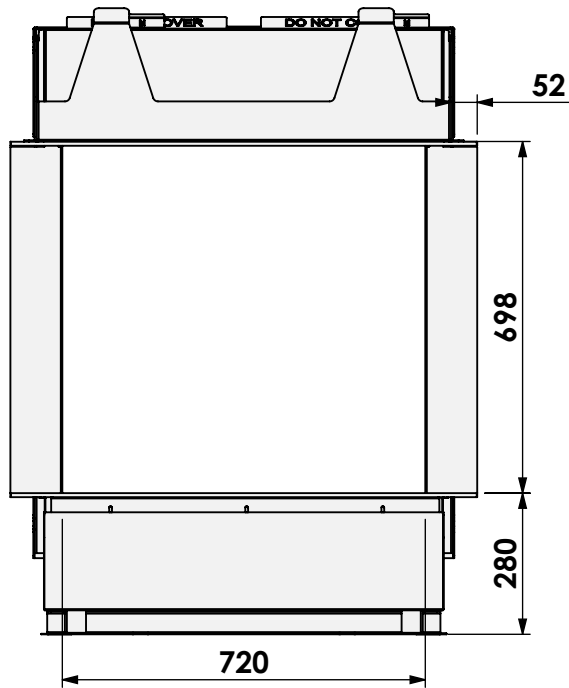

Scale: 1:15  
 Unit: mm

Version: 0

Kader 10 cm met convectiekast  
 10 cm Frame with convection housing  
 Cadre 10 cm avec caisse convection  
 Rahmen 10 cm mit konvektion Kasten

**barbas**

Barbas Bellfires B.V.  
 Hallenstraat 17  
 5531 AB Bladel  
 The Netherlands  
 www.barbasbellfires.com