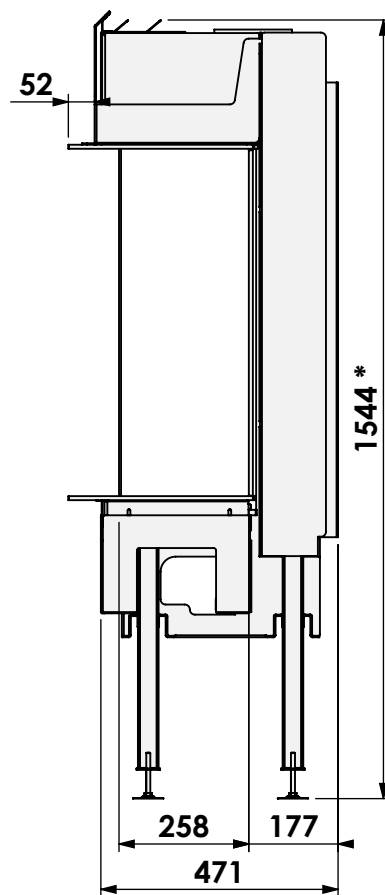

Modifications reserved

Scale: 1:15  
 Unit: mm

Version: 0

Kader 4 cm met convectiekast  
 4 cm Frame with convection housing  
 Cadre 4 cm avec caisse convection  
 Rahmen 4 cm mit konvektion Kasten

**barbas**

Scale: 1:15  
 Unit: mm

Version: 0

Kader 10 cm met convectiekast  
 10 cm Frame with convection housing  
 Cadre 10 cm avec caisse convection  
 Rahmen 10 cm mit konvektion Kasten

**barbas**

Barbas Bellfires B.V.  
 Hallenstraat 17  
 5531 AB Bladel  
 The Netherlands  
 www.barbasbellfires.com

Name: Barbas Gas Fire Panorama 70-70

Modifications reserved

Scale: 1:15  
 Unit: mm

Version: 0

Kader 10 cm met verlengde potenset  
 10 cm Frame with adjustable legs  
 Cadre 10 cm avec set de pieds réhaussés  
 Rahmen 10 cm mit hohe Stellfüsse