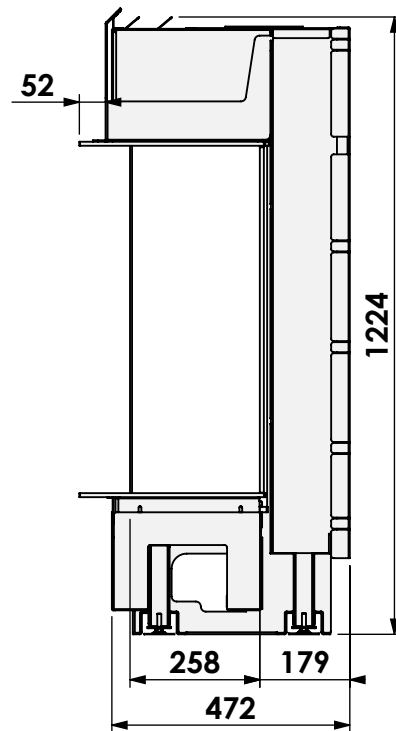

Modifications reserved

Scale: 1:15  
 Unit: mm

Version: 0

Kader 4 cm met convectiekast  
 4 cm Frame with convection housing  
 Cadre 4 cm avec caisse convection  
 Rahmen 4 cm mit konvektion Kasten

**barbas**

Scale: 1:15  
 Unit: mm

Version: 0

Kader 10 cm met convectiekast  
 10 cm Frame with convection housing  
 Cadre 10 cm avec caisse convection  
 Rahmen 10 cm mit konvektion Kasten

**barbas**

Barbas Bellfires B.V.  
 Hallenstraat 17  
 5531 AB Bladel  
 The Netherlands  
 www.barbasbellfires.com

Name: Barbas Gas Fire Panorama 70-70

Modifications reserved

Scale: 1:15  
 Unit: mm

Version: 0

Kader 10 cm met verlengde potenset  
 10 cm Frame with adjustable legs  
 Cadre 10 cm avec set de pieds réhaussés  
 Rahmen 10 cm mit hohe Stellfüsse