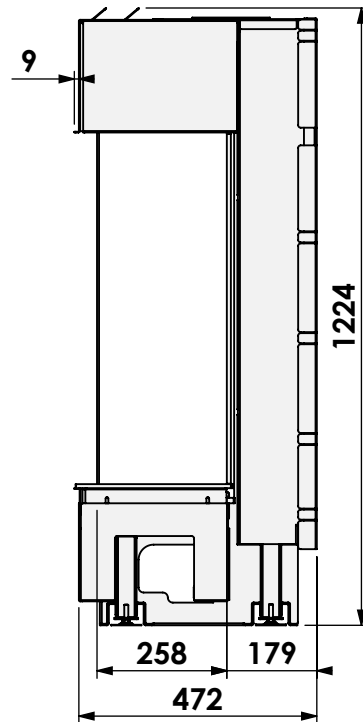

Kader 4 cm  
 4 cm Frame  
 Cadre 4 cm  
 Rahmen 4 cm

**barbas**

Barbas Bellfires B.V.  
 Hallenstraat 17  
 5531 AB Bladel  
 The Netherlands  
 www.barbasbellfires.com

Name: Barbas Gas Fire Panorama 70-70

Modifications reserved

Scale: 1:15  
 Unit: mm

Version: 0

Kader 4 cm met convectiekast  
 4 cm Frame with convection housing  
 Cadre 4 cm avec caisse convection  
 Rahmen 4 cm mit konvektion Kasten

**barbas**