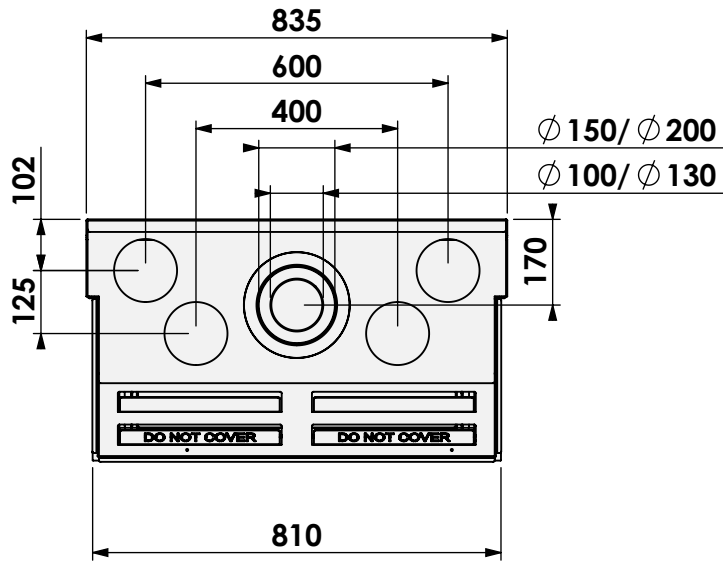

Kader 4 cm  
 4 cm Frame  
 Cadre 4 cm  
 Rahmen 4 cm

**barbas**

Barbas Bellfires B.V.  
 Hallenstraat 17  
 5531 AB Bladel  
 The Netherlands  
 www.barbasbellfires.com

Name: Barbas Gas Fire Panorama 70-70

Modifications reserved

Scale: 1:15  
 Unit: mm

Version: 0

Kader 4 cm met convectiekast  
 4 cm Frame with convection housing  
 Cadre 4 cm avec caisse convection  
 Rahmen 4 cm mit konvektion Kasten

**barbas**