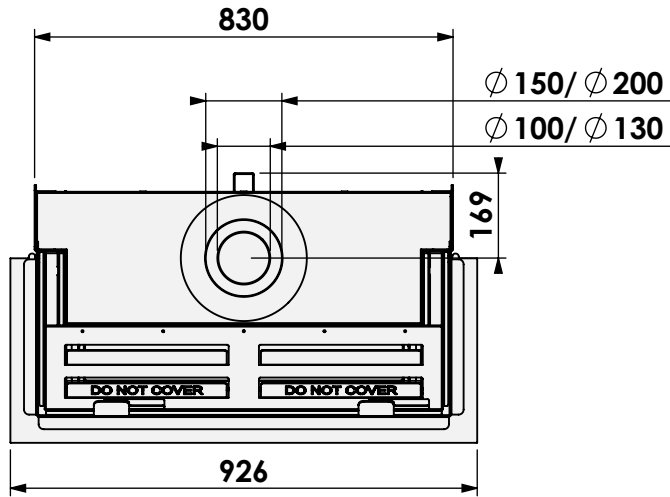

Modifications reserved

Scale: 1:15  
 Unit: mm

Version: 0

Kader 4 cm met convectiekast  
 4 cm Frame with convection housing  
 Cadre 4 cm avec caisse convection  
 Rahmen 4 cm mit konvektion Kasten

**barbas**

Barbas Bellfires B.V.  
 Hallenstraat 17  
 5531 AB Bladel  
 The Netherlands  
 www.barbasbellfires.com

Name: Barbas Gas Fire Panorama 70-70

Modifications reserved

Scale: 1:15  
 Unit: mm

Version: 0

Kader 10 cm  
 10 cm Frame  
 Cadre 10 cm  
 Rahmen 10 cm