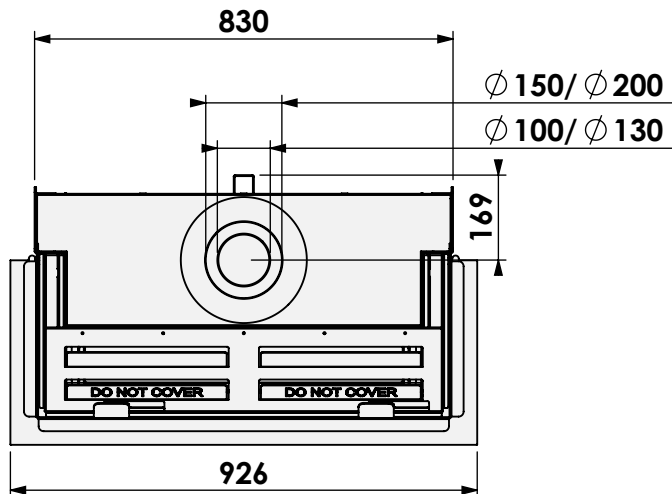

Scale: 1:15  
 Unit: mm

Version: 0

Kader 10 cm met convectiekast  
 10 cm Frame with convection housing  
 Cadre 10 cm avec caisse convection  
 Rahmen 10 cm mit konvektion Kasten

**barbas**

Barbas Bellfires B.V.  
 Hallenstraat 17  
 5531 AB Bladel  
 The Netherlands  
 www.barbasbellfires.com

Name: Barbas Gas Fire Panorama 70-70

Modifications reserved

Scale: 1:15  
 Unit: mm

Version: 0

Kader 10 cm met verlengde potenset  
 10 cm Frame with adjustable legs  
 Cadre 10 cm avec set de pieds réhaussés  
 Rahmen 10 cm mit hohe Stellfüsse