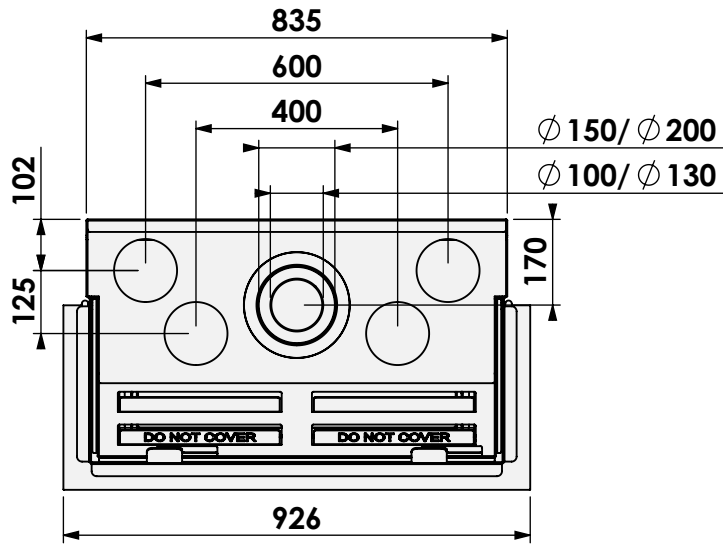

Scale: 1:15  
 Unit: mm

Version: 0

Kader 10 cm met convectiekast  
 10 cm Frame with convection housing  
 Cadre 10 cm avec caisse convection  
 Rahmen 10 cm mit konvektion Kasten

**barbas**

Barbas Bellfires B.V.  
 Hallenstraat 17  
 5531 AB Bladel  
 The Netherlands  
 www.barbasbellfires.com