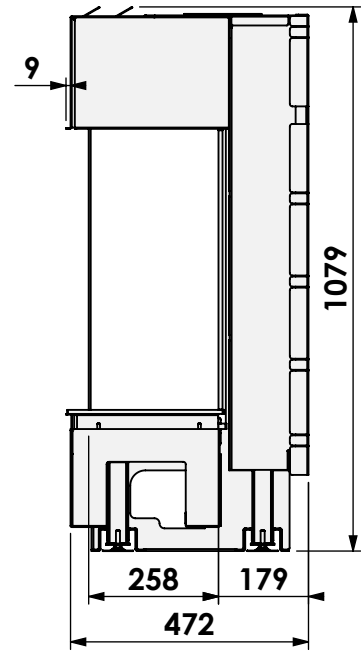

Kader 4 cm  
 4 cm Frame  
 Cadre 4 cm  
 Rahmen 4 cm

**barbas**

Barbas Bellfires B.V.  
 Hallenstraat 17  
 5531 AB Bladel  
 The Netherlands  
 www.barbasbellfires.com

Name: Barbas Gas Fire Panorama 110-55

Modifications reserved

Scale: 1:15  
 Unit: mm

Version: 0

Kader 4 cm met convectiekast  
 4 cm Frame with convection housing  
 Cadre 4 cm avec caisse convection  
 Rahmen 4 cm mit konvektion Kasten

**barbas**

Barbas Bellfires B.V.  
 Hallenstraat 17  
 5531 AB Bladel  
 The Netherlands  
 www.barbasbellfires.com

Name: Barbas Gas Fire Panorama 110-55

Modifications reserved

Scale: 1:15  
 Unit: mm

Version: 0

Kader 10 cm  
 10 cm Frame  
 Cadre 10 cm  
 Rahmen 10 cm

Name: Barbas Gas Fire Panorama 110-55

Modifications reserved

Scale: 1:15  
 Unit: mm

Version: 0

Kader 10 cm met verlengde potenset  
 10 cm Frame with adjustable legs  
 Cadre 10 cm avec set de pieds réhaussés  
 Rahmen 10 cm mit hohe Stellfüsse