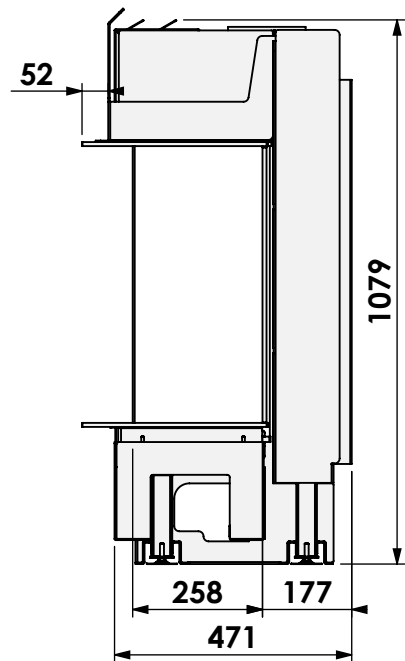

Modifications reserved

Scale: 1:15  
 Unit: mm

Version: 0

Kader 4 cm met convectiekast  
 4 cm Frame with convection housing  
 Cadre 4 cm avec caisse convection  
 Rahmen 4 cm mit konvektion Kasten

**barbas**

Barbas Bellfires B.V.  
 Hallenstraat 17  
 5531 AB Bladel  
 The Netherlands  
 www.barbasbellfires.com

Name: Barbas Gas Fire Panorama 110-55

Modifications reserved

Scale: 1:15  
 Unit: mm

Version: 0

Kader 10 cm  
 10 cm Frame  
 Cadre 10 cm  
 Rahmen 10 cm

Name: Barbas Gas Fire Panorama 110-55

Modifications reserved

Scale: 1:15  
 Unit: mm

Version: 0

Kader 10 cm met verlengde potenset  
 10 cm Frame with adjustable legs  
 Cadre 10 cm avec set de pieds réhaussés  
 Rahmen 10 cm mit hohe Stellfüsse