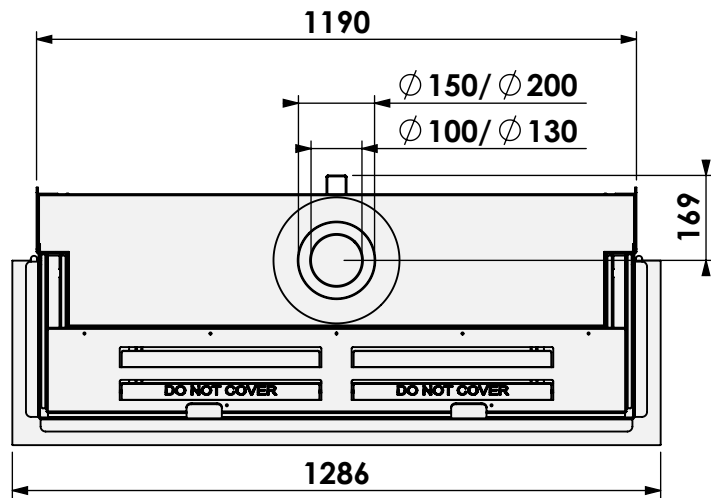

Kader 10 cm met convectiekast  
 10 cm Frame with convection housing  
 Cadre 10 cm avec caisse convection  
 Rahmen 10 cm mit konvektion Kasten

**barbas**

Barbas Bellfires B.V.  
 Hallenstraat 17  
 5531 AB Bladel  
 The Netherlands  
 www.barbasbellfires.com

Name: Barbas Gas Fire Panorama 110-55

Modifications reserved

Scale: 1:15  
 Unit: mm

Version: 0

Kader 10 cm met verlengde potenset  
 10 cm Frame with adjustable legs  
 Cadre 10 cm avec set de pieds réhaussés  
 Rahmen 10 cm mit hohe Stellfüsse