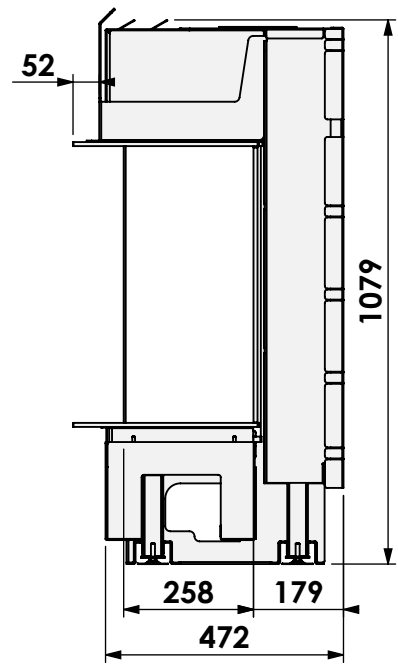

Modifications reserved

Scale: 1:15  
 Unit: mm

Version: 0

Kader 4 cm met convectiekast  
 4 cm Frame with convection housing  
 Cadre 4 cm avec caisse convection  
 Rahmen 4 cm mit konvektion Kasten

**barbas**

**barbas**

Barbas Bellfires B.V.  
 Hallenstraat 17  
 5531 AB Bladel  
 The Netherlands  
 www.barbasbellfires.com

Name: Barbas Gas Fire Panorama 110-55

Modifications reserved

Scale: 1:15  
 Unit: mm

Version: 0

Name: Barbas Gas Fire Panorama 110-55

Modifications reserved

Scale: 1:15  
 Unit: mm

Version: 0

Kader 10 cm met verlengde potenset  
 10 cm Frame with adjustable legs  
 Cadre 10 cm avec set de pieds réhaussés  
 Rahmen 10 cm mit hohe Stellfüsse