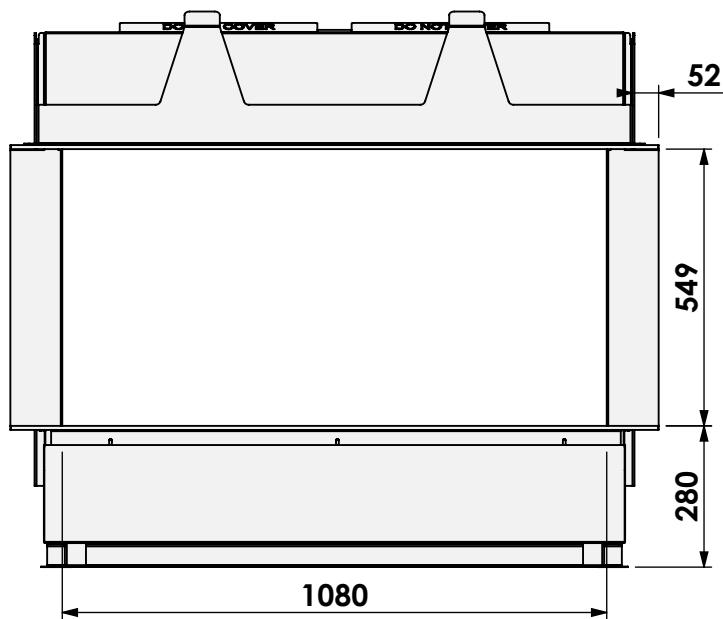

Modifications reserved

Scale: 1:15  
 Unit: mm

Version: 0

Kader 4 cm met convectiekast  
 4 cm Frame with convection housing  
 Cadre 4 cm avec caisse convection  
 Rahmen 4 cm mit konvektion Kasten

**barbas**

Barbas Bellfires B.V.  
 Hallenstraat 17  
 5531 AB Bladel  
 The Netherlands  
 www.barbasbellfires.com

Name: Barbas Gas Fire Panorama 110-55

Modifications reserved

Scale: 1:15  
 Unit: mm

Version: 0

Kader 10 cm  
 10 cm Frame  
 Cadre 10 cm  
 Rahmen 10 cm