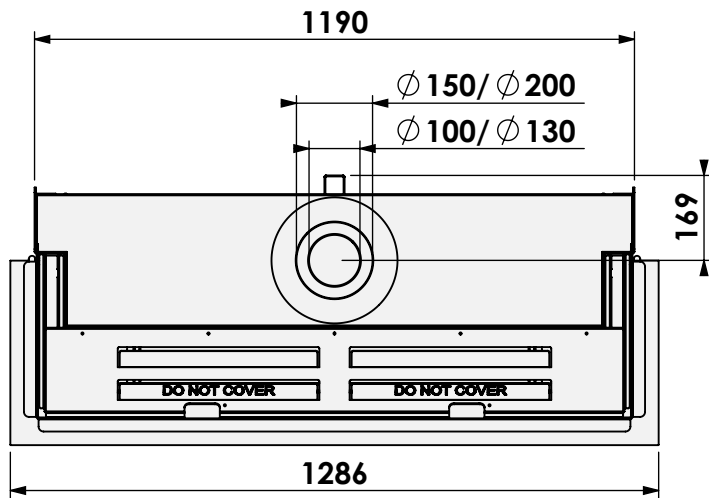

Modifications reserved

Scale: 1:15  
 Unit: mm

Version: 0

Kader 4 cm met convectiekast  
 4 cm Frame with convection housing  
 Cadre 4 cm avec caisse convection  
 Rahmen 4 cm mit konvektion Kasten

**barbas**

Barbas Bellfires B.V.  
 Hallenstraat 17  
 5531 AB Bladel  
 The Netherlands  
 www.barbasbellfires.com

Name: Barbas Gas Fire Panorama 110-55

Modifications reserved

Scale: 1:15  
 Unit: mm

Version: 0

Kader 10 cm  
 10 cm Frame  
 Cadre 10 cm  
 Rahmen 10 cm