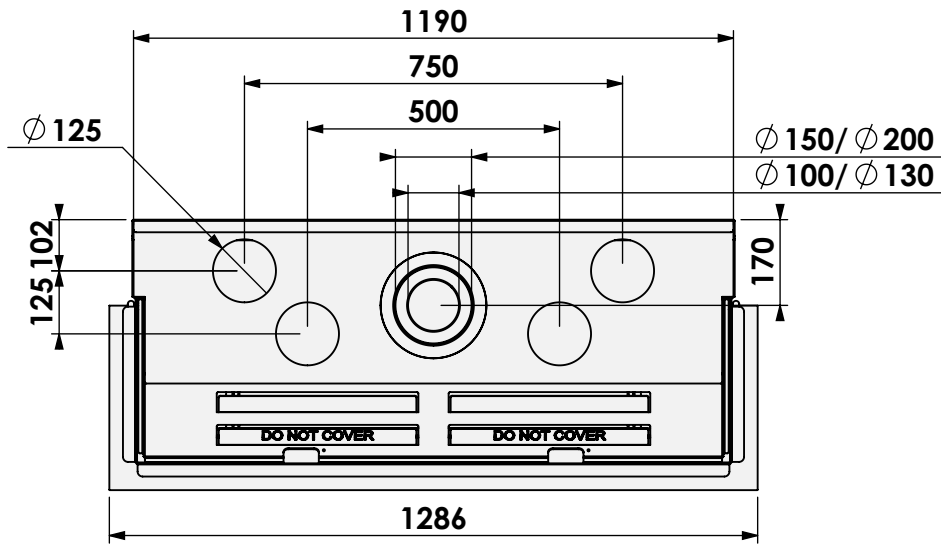

Kader 10 cm met convectiekast
10 cm Frame with convection housing
Cadre 10 cm avec caisse convection
Rahmen 10 cm mit konvektion Kasten

barbas

Barbas Bellfires B.V.
Hallenstraat 17
5531 AB Bladel
The Netherlands
www.barbasbellfires.com

Name: Barbas Gas Fire Panorama 110-55

Modifications reserved

Scale: 1:15
Unit: mm

Version: 0