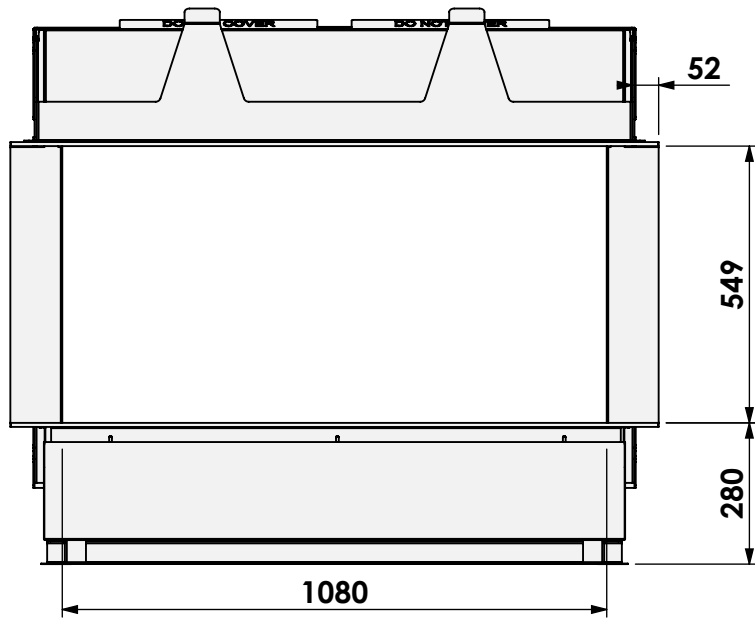

Kader 10 cm met convectiekast
10 cm Frame with convection housing
Cadre 10 cm avec caisse convection
Rahmen 10 cm mit konvektion Kasten

barbas

Barbas Bellfires B.V.
Hallenstraat 17
5531 AB Bladel
The Netherlands
www.barbasbellfires.com

Name: Barbas Gas Fire Panorama 110-55

Modifications reserved

Scale: 1:15
Unit: mm

Version: 0