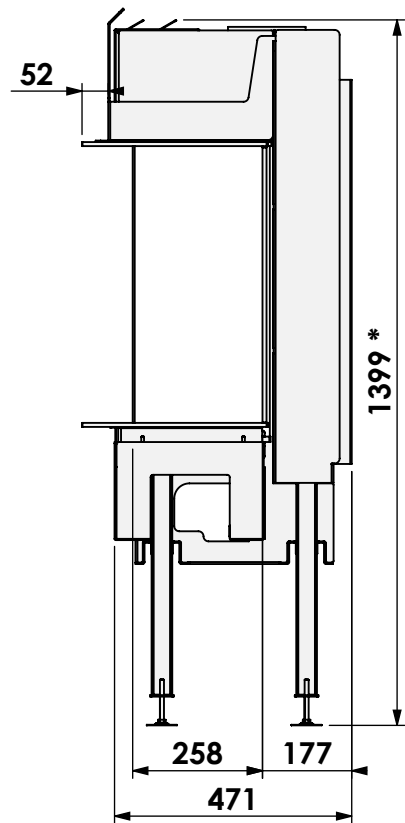

Modifications reserved

Scale: 1:15  
 Unit: mm

Version: 0

Kader 4 cm met convectiekast  
 4 cm Frame with convection housing  
 Cadre 4 cm avec caisse convection  
 Rahmen 4 cm mit konvektion Kasten

**barbas**

Kader 10 cm met convectiekast  
 10 cm Frame with convection housing  
 Cadre 10 cm avec caisse convection  
 Rahmen 10 cm mit konvektion Kasten

**barbas**

Barbas Bellfires B.V.  
 Hallenstraat 17  
 5531 AB Bladel  
 The Netherlands  
 www.barbasbellfires.com

Name: Barbas Gas Fire Panorama 110-55

Modifications reserved

Scale: 1:15  
 Unit: mm

Version: 0

Kader 10 cm met verlengde potenset  
 10 cm Frame with adjustable legs  
 Cadre 10 cm avec set de pieds réhaussés  
 Rahmen 10 cm mit hohe Stellfüsse