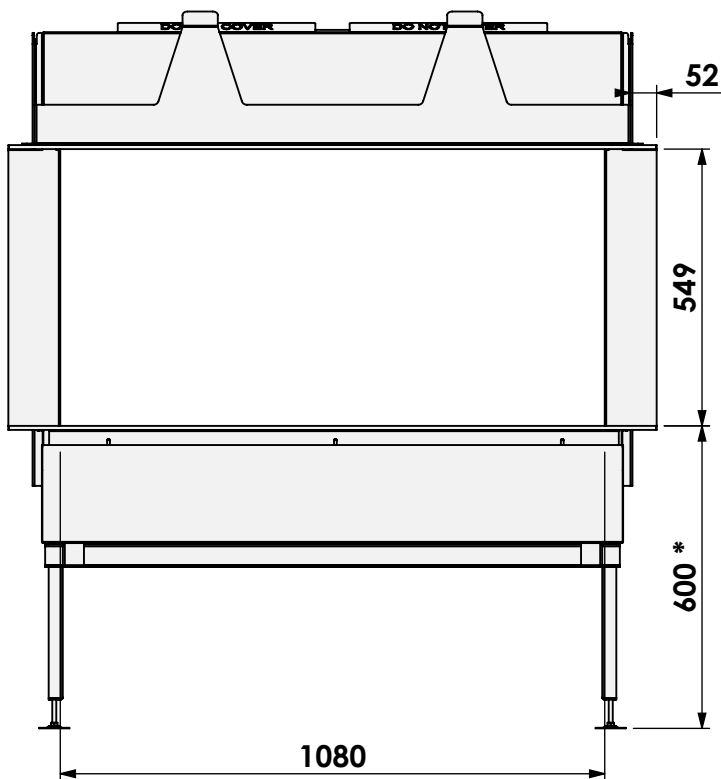

Kader 10 cm met convectiekast  
 10 cm Frame with convection housing  
 Cadre 10 cm avec caisse convection  
 Rahmen 10 cm mit konvektion Kasten

**barbas**

Barbas Bellfires B.V.  
 Hallenstraat 17  
 5531 AB Bladel  
 The Netherlands  
 www.barbasbellfires.com

Name: Barbas Gas Fire Panorama 110-55

Modifications reserved

Scale: 1:15  
 Unit: mm

Version: 0

Kader 10 cm met verlengde potenset  
 10 cm Frame with adjustable legs  
 Cadre 10 cm avec set de pieds réhaussés  
 Rahmen 10 cm mit hohe Stellfüsse