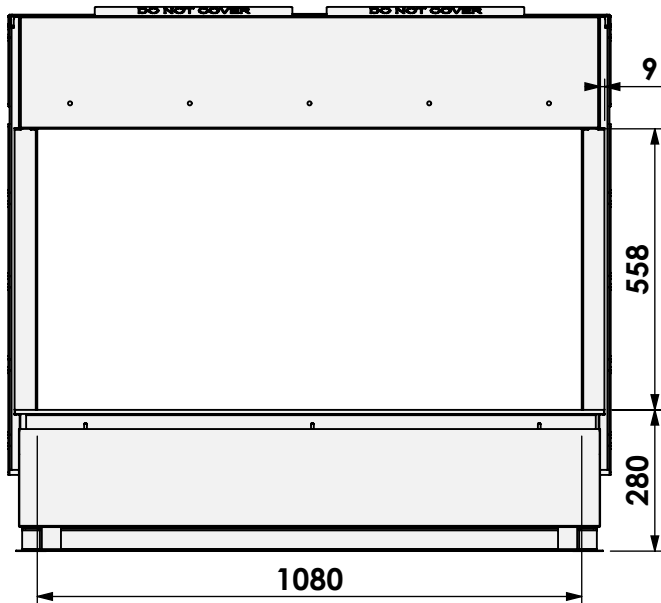

Kader 4 cm  
 4 cm Frame  
 Cadre 4 cm  
 Rahmen 4 cm

**barbas**

Barbas Bellfires B.V.  
 Hallenstraat 17  
 5531 AB Bladel  
 The Netherlands  
 www.barbasbellfires.com

Name: Barbas Gas Fire Panorama 110-55

Modifications reserved

Scale: 1:15  
 Unit: mm

Version: 0

Kader 4 cm met convectiekast  
 4 cm Frame with convection housing  
 Cadre 4 cm avec caisse convection  
 Rahmen 4 cm mit konvektion Kasten

**barbas**