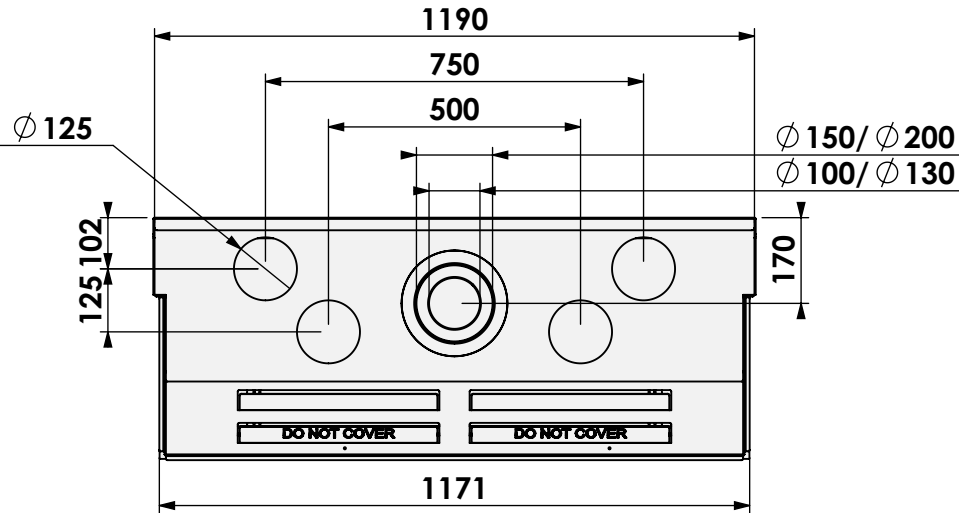

Kader 4 cm  
 4 cm Frame  
 Cadre 4 cm  
 Rahmen 4 cm

**barbas**

Barbas Bellfires B.V.  
 Hallenstraat 17  
 5531 AB Bladel  
 The Netherlands  
 www.barbasbellfires.com

Name: Barbas Gas Fire Panorama 110-55

Modifications reserved

Scale: 1:15  
 Unit: mm

Version: 0

Kader 4 cm met convectiekast  
 4 cm Frame with convection housing  
 Cadre 4 cm avec caisse convection  
 Rahmen 4 cm mit konvektion Kasten

**barbas**

Barbas Bellfires B.V.  
 Hallenstraat 17  
 5531 AB Bladel  
 The Netherlands  
 www.barbasbellfires.com

Name: Barbas Gas Fire Panorama 110-55

Modifications reserved

Scale: 1:15  
 Unit: mm

Version: 0

Kader 10 cm  
 10 cm Frame  
 Cadre 10 cm  
 Rahmen 10 cm