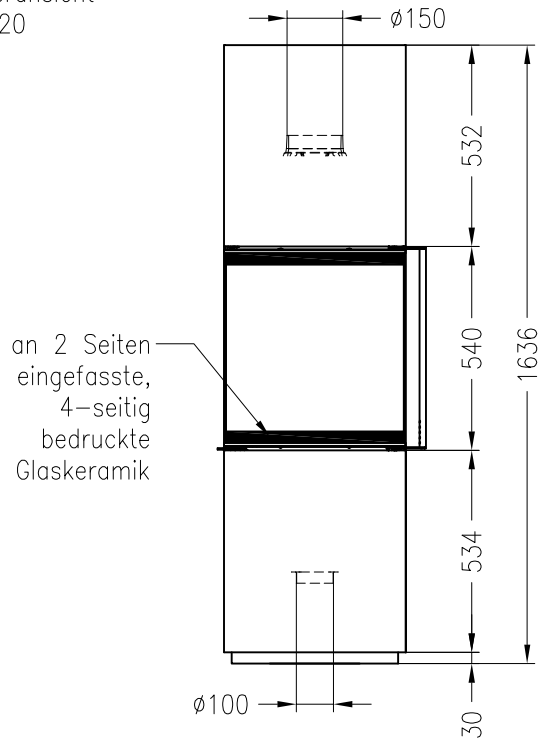

# Kaminofen Passo L 2015

feststehend, Stahlausführung

## Selection

Stand: 05/2015

Vorderansicht  
M~1:20

Rückansicht  
M~1:20

Draufsicht  
M~1:10

Alle Abbildungen und Zeichnungen sind urheberrechtlich geschützt.  
Verwertung oder Veröffentlichung, auch einzelner Details, nur mit unserer Genehmigung.  
Technische Änderungen und Irrtümer vorbehalten.