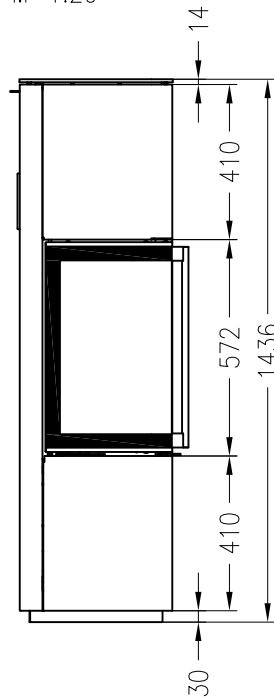

Kaminofen Cubo L

feststehend, Stahlausführung

Selection

Stand: 05/2014

Vorderansicht
M~1:20

Seitenansicht
M~1:20

Draufsicht
M~1:10

Alle Abbildungen und Zeichnungen sind urheberrechtlich geschützt.
Verwertung oder Veröffentlichung, auch einzelner Details, nur mit unserer Genehmigung.
Technische Änderungen und Irrtümer vorbehalten.

Kaminofen Cubo L, Holzfach breit, rechts

feststehend, Stahlausführung

Selection

Stand: 05/2014

Vorderansicht
M~1:20

Seitenansicht
M~1:20

Rückansicht
M~1:20

Draufsicht
M~1:10

Kaminofen Cubo L, Holzfach schmal, rechts

feststehend, Stahlausführung, Rauchrohranschluss durch das Holzfach möglich

Selection

Stand: 05/2014

Vorderansicht
M~1:20

Seitenansicht
M~1:20

Rückansicht
M~1:20

Draufsicht
M~1:10