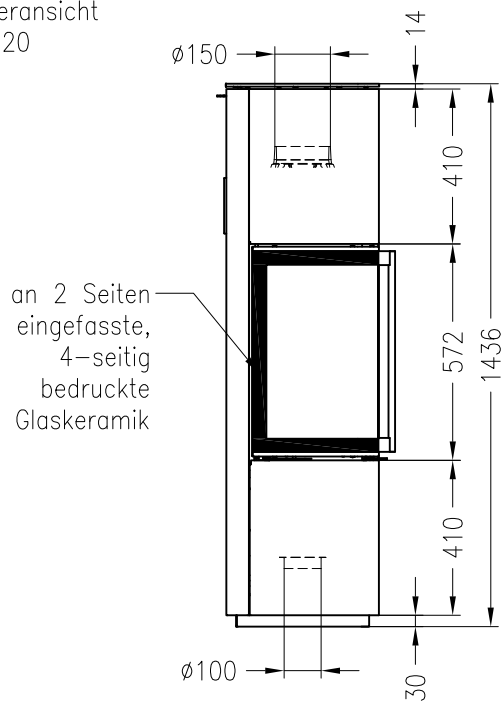

Kaminofen Cubo L

feststehend, Stahlausführung

Selection

Stand: 05/2014

Vorderansicht
M~1:20

Seitenansicht
M~1:20

Draufsicht
M~1:10

Alle Abbildungen und Zeichnungen sind urheberrechtlich geschützt.
Verwertung oder Veröffentlichung, auch einzelner Details, nur mit unserer Genehmigung.
Technische Änderungen und Irrtümer vorbehalten.

Kaminofen Cubo L, Holzfach breit, rechts

feststehend, Stahlausführung

Selection

Stand: 05/2014

Vorderansicht
M~1:20

Seitenansicht
M~1:20

Rückansicht
M~1:20

Draufsicht
M~1:10

Kaminofen Cubo L, Holzfach schmal, rechts

feststehend, Stahlausführung, Rauchrohranschluss durch das Holzfach möglich

Selection

Stand: 05/2014

Vorderansicht
M~1:20

Seitenansicht
M~1:20

Rückansicht
M~1:20

Draufsicht
M~1:10