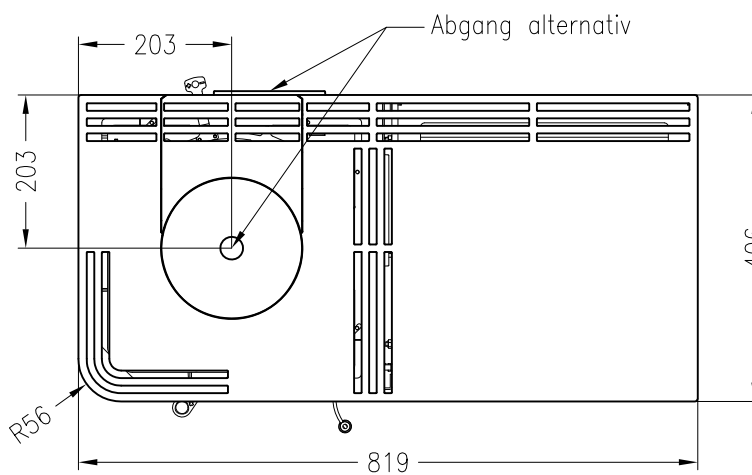

Kaminofen Cubo L

feststehend, Stahlausführung

Selection

Stand: 05/2014

Vorderansicht
M~1:20

Seitenansicht
M~1:20

Draufsicht
M~1:10

Alle Abbildungen und Zeichnungen sind urheberrechtlich geschützt.
Verwertung oder Veröffentlichung, auch einzelner Details, nur mit unserer Genehmigung.
Technische Änderungen und Irrtümer vorbehalten.

Kaminofen Cubo L, Holzfach breit, rechts

feststehend, Stahlausführung

Selection

Stand: 05/2014

Vorderansicht
M~1:20

Seitenansicht
M~1:20

Rückansicht
M~1:20

Draufsicht
M~1:10

Kaminofen Cubo L, Holzfach schmal, rechts

feststehend, Stahlausführung, Rauchrohranschluss durch das Holzfach möglich

Selection

Stand: 05/2014

Vorderansicht
M~1:20

Seitenansicht
M~1:20

Rückansicht
M~1:20

Draufsicht
M~1:10