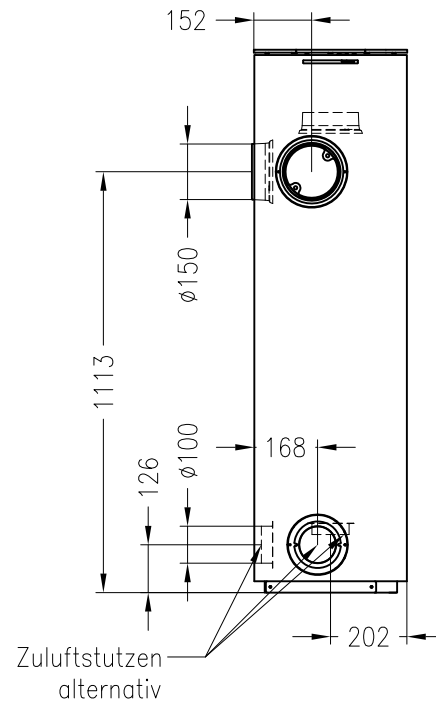

Kaminofen Cubo L

feststehend, Stahlausführung

Selection

Stand: 05/2014

Vorderansicht
M~1:20

Seitenansicht
M~1:20

Draufsicht
M~1:10

Alle Abbildungen und Zeichnungen sind urheberrechtlich geschützt.
Verwertung oder Veröffentlichung, auch einzelner Details, nur mit unserer Genehmigung.
Technische Änderungen und Irrtümer vorbehalten.

Kaminofen Cubo L, Holzfach breit, rechts

feststehend, Stahlausführung

Selection

Stand: 05/2014

Vorderansicht
M~1:20

Seitenansicht
M~1:20

Rückansicht
M~1:20

Draufsicht
M~1:10

Kaminofen Cubo L, Holzfach schmal, rechts

feststehend, Stahlausführung, Rauchrohranschluss durch das Holzfach möglich

Selection

Stand: 05/2014

Vorderansicht
M~1:20

Seitenansicht
M~1:20

Rückansicht
M~1:20

Draufsicht
M~1:10