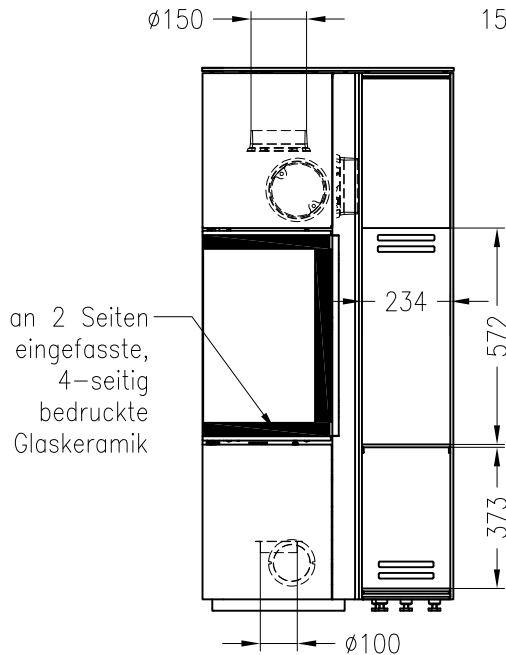

Kaminofen Cubo L, Holzfach breit, rechts

feststehend, Stahlausführung

Selection

Stand: 05/2014

Vorderansicht
M~1:20

Seitenansicht
M~1:20

Rückansicht
M~1:20

Draufsicht
M~1:10

Kaminofen Cubo L, Holzfach schmal, rechts

feststehend, Stahlausführung, Rauchrohranschluss durch das Holzfach möglich

Selection

Stand: 05/2014

Vorderansicht
M~1:20

Seitenansicht
M~1:20

Rückansicht
M~1:20

Draufsicht
M~1:10