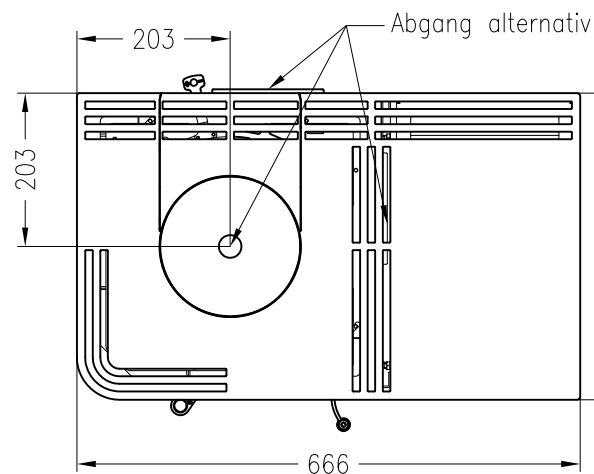

Kaminofen Cubo L, Holzfach schmal, rechts

feststehend, Stahlausführung, Rauchrohranschluss durch das Holzfach möglich

Selection

Stand: 05/2014

Vorderansicht
M~1:20

Seitenansicht
M~1:20

Rückansicht
M~1:20

Draufsicht
M~1:10