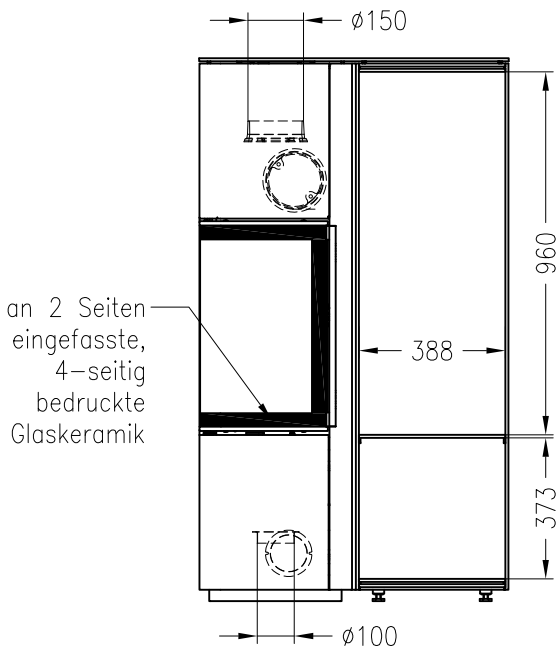

Kaminofen Cubo L

feststehend, Stahlausführung

Selection

Stand: 05/2014

Vorderansicht
M~1:20

Seitenansicht
M~1:20

Draufsicht
M~1:10

Alle Abbildungen und Zeichnungen sind urheberrechtlich geschützt.
Verwertung oder Veröffentlichung, auch einzelner Details, nur mit unserer Genehmigung.
Technische Änderungen und Irrtümer vorbehalten.

Kaminofen Cubo L, Holzfach breit, rechts

feststehend, Stahlausführung

Selection

Stand: 05/2014

Vorderansicht
M~1:20

Seitenansicht
M~1:20

Rückansicht
M~1:20

Draufsicht
M~1:10

Kaminofen Cubo L, Holzfach schmal, rechts

feststehend, Stahlausführung, Rauchrohranschluss durch das Holzfach möglich

Selection

Stand: 05/2014

Vorderansicht
M~1:20

Seitenansicht
M~1:20

Rückansicht
M~1:20

Draufsicht
M~1:10