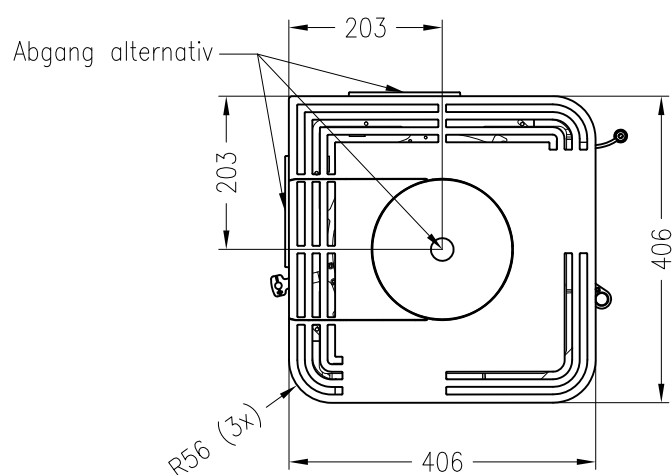

Kaminofen Cubo L

feststehend, Stahlausführung

Selection

Stand: 05/2014

Vorderansicht
M~1:20

Seitenansicht
M~1:20

Draufsicht
M~1:10

Alle Abbildungen und Zeichnungen sind urheberrechtlich geschützt.
Verwertung oder Veröffentlichung, auch einzelner Details, nur mit unserer Genehmigung.
Technische Änderungen und Irrtümer vorbehalten.

Kaminofen Cubo L, Holzfach breit, rechts

feststehend, Stahlausführung

Selection

Stand: 05/2014

Vorderansicht
M~1:20

Seitenansicht
M~1:20

Rückansicht
M~1:20

Draufsicht
M~1:10

Kaminofen Cubo L, Holzfach schmal, rechts

feststehend, Stahlausführung, Rauchrohranschluss durch das Holzfach möglich

Selection

Stand: 05/2014

Vorderansicht
M~1:20

Seitenansicht
M~1:20

Rückansicht
M~1:20

Draufsicht
M~1:10