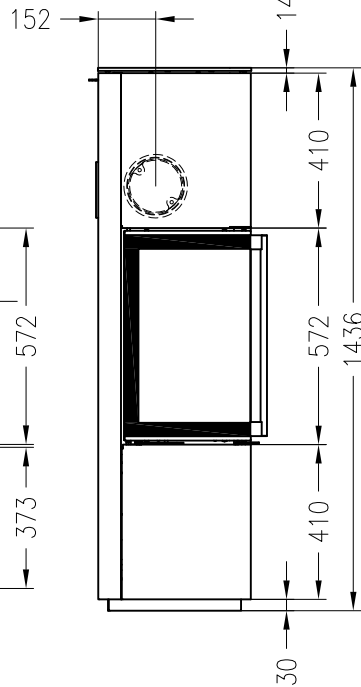

Kaminofen Cubo L, Holzfach breit, rechts

feststehend, Stahlausführung

Selection

Stand: 05/2014

Vorderansicht
M~1:20

Seitenansicht
M~1:20

Rückansicht
M~1:20

Draufsicht
M~1:10

Kaminofen Cubo L, Holzfach schmal, rechts

feststehend, Stahlausführung, Rauchrohranschluss durch das Holzfach möglich

Selection

Stand: 05/2014

Vorderansicht
M~1:20

Seitenansicht
M~1:20

Rückansicht
M~1:20

Draufsicht
M~1:10