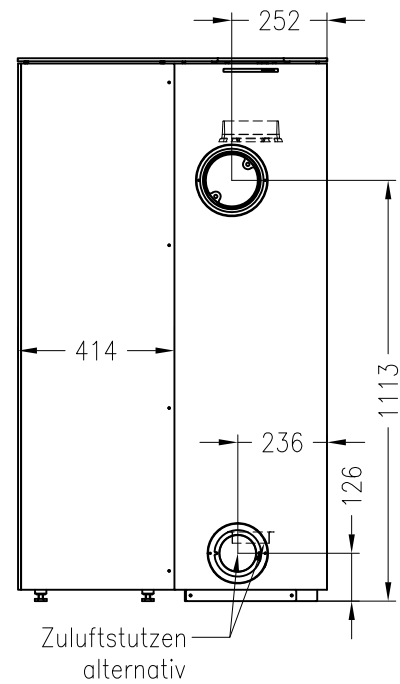

Kaminofen Cubo L

feststehend, Stahlausführung

Selection

Stand: 05/2014

Vorderansicht
M~1:20

Seitenansicht
M~1:20

Draufsicht
M~1:10

Alle Abbildungen und Zeichnungen sind urheberrechtlich geschützt.
Verwertung oder Veröffentlichung, auch einzelner Details, nur mit unserer Genehmigung.
Technische Änderungen und Irrtümer vorbehalten.

Kaminofen Cubo L, Holzfach breit, rechts

feststehend, Stahlausführung

Selection

Stand: 05/2014

Vorderansicht
M~1:20

Seitenansicht
M~1:20

Rückansicht
M~1:20

Draufsicht
M~1:10

Kaminofen Cubo L, Holzfach schmal, rechts

feststehend, Stahlausführung, Rauchrohranschluss durch das Holzfach möglich

Selection

Stand: 05/2014

Vorderansicht
M~1:20

Seitenansicht
M~1:20

Rückansicht
M~1:20

Draufsicht
M~1:10