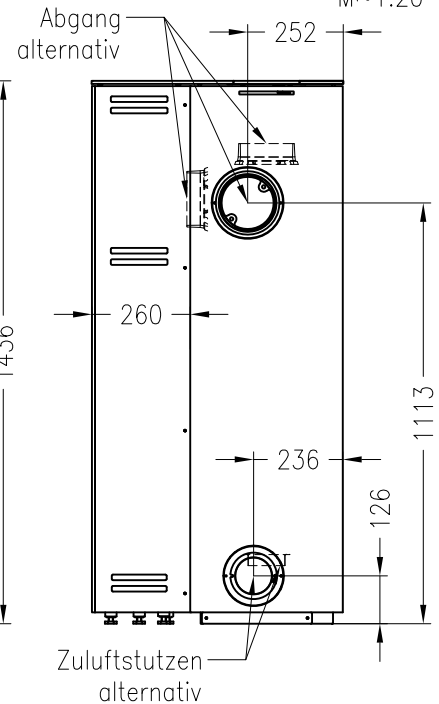

Kaminofen Cubo L, Holzfach breit, rechts

feststehend, Stahlausführung

Selection

Stand: 05/2014

Vorderansicht
M~1:20

Seitenansicht
M~1:20

Rückansicht
M~1:20

Draufsicht
M~1:10

Kaminofen Cubo L, Holzfach schmal, rechts

feststehend, Stahlausführung, Rauchrohranschluss durch das Holzfach möglich

Selection

Stand: 05/2014

Vorderansicht
M~1:20

Seitenansicht
M~1:20

Rückansicht
M~1:20

Draufsicht
M~1:10