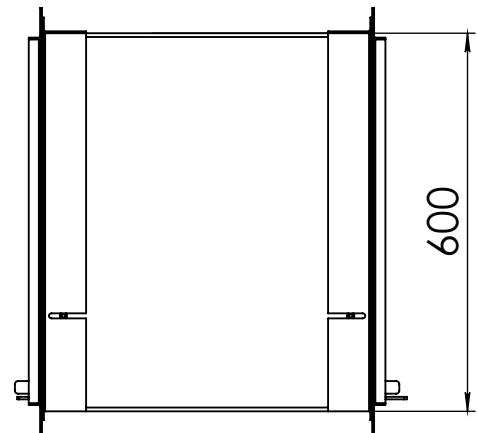

Kachel
Type **Instyle tunnel + Slim line**

Eenheid
Units mm

Datum
Date 20-05-15

www.geurts.nl

Wijzigingen voorbehouden.
Subject to changes.

Gebruik uitsluitend na schriftelijke toestemming Dik Geurts Haardkachels.
Usage only after written consent of Dik Geurts Haardkachels.

Kachel
Type

Instyle tunnel + Built in frame

Eenheid
Units mm

Datum
Date 19-05-15

www.geurts.nl

Wijzigingen voorbehouden.
Subject to changes.

Gebruik uitsluitend na schriftelijke toestemming Dik Geurts Haardkachels.
Usage only after written consent of Dik Geurts Haardkachels.