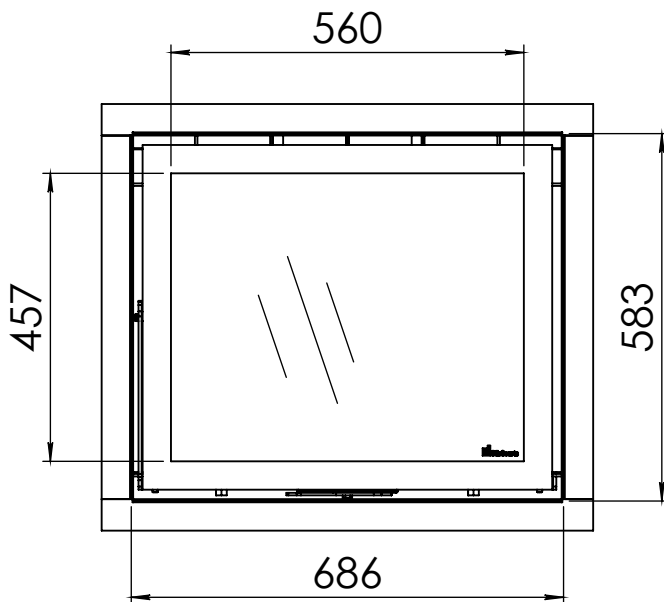

Kachel
Type **Instyle tunnel + Slim line**

Eenheid
Units mm

Datum
Date 20-05-15

www.geurts.nl

Wijzigingen voorbehouden.
Subject to changes.

Gebruik uitsluitend na schriftelijke toestemming Dik Geurts Haardkachels.
Usage only after written consent of Dik Geurts Haardkachels.

Kachel
Type

Instyle tunnel + Built in frame

Eenheid
Units mm

Datum
Date 19-05-15

www.geurts.nl

Wijzigingen voorbehouden.
Subject to changes.

Gebruik uitsluitend na schriftelijke toestemming Dik Geurts Haardkachels.
Usage only after written consent of Dik Geurts Haardkachels.