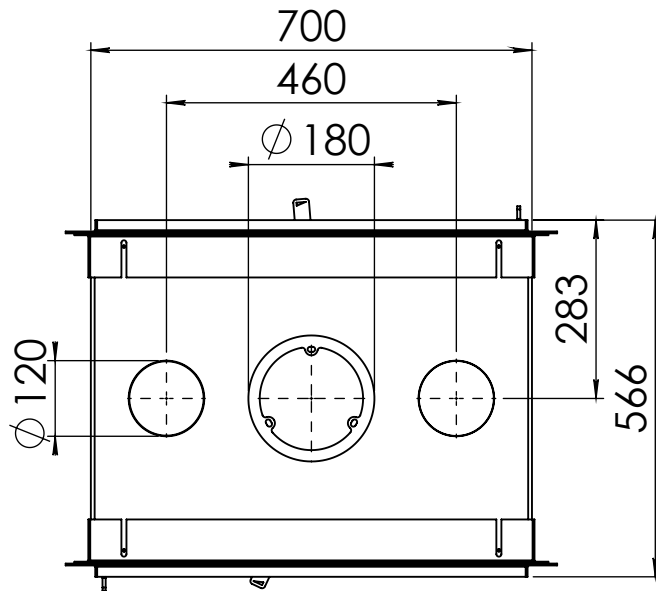

Kachel
Type

Instyle tunnel + Modern line

Eenheid
Units mm

Datum
Date 19-05-15

www.geurts.nl

Wijzigingen voorbehouden.
Subject to changes.

Gebruik uitsluitend na schriftelijke toestemming Dik Geurts Haardkachels.
Usage only after written consent of Dik Geurts Haardkachels.

Kachel
Type **Instyle tunnel + Slim line**

Eenheid
Units mm

Datum
Date 20-05-15

www.geurts.nl

Wijzigingen voorbehouden.
Subject to changes.

Gebruik uitsluitend na schriftelijke toestemming Dik Geurts Haardkachels.
Usage only after written consent of Dik Geurts Haardkachels.

Kachel
Type

Instyle tunnel + Built in frame

Eenheid
Units mm

Datum
Date 19-05-15

www.geurts.nl

Wijzigingen voorbehouden.
Subject to changes.

Gebruik uitsluitend na schriftelijke toestemming Dik Geurts Haardkachels.
Usage only after written consent of Dik Geurts Haardkachels.