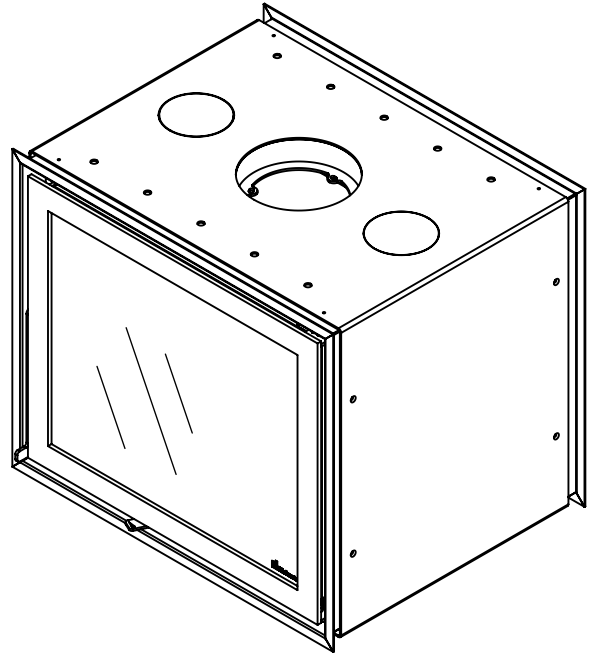

Kachel
Type

Instyle tunnel + Modern line

Eenheid
Units mm

Datum
Date 19-05-15

www.geurts.nl

Wijzigingen voorbehouden.
Subject to changes.

Gebruik uitsluitend na schriftelijke toestemming Dik Geurts Haardkachels.
Usage only after written consent of Dik Geurts Haardkachels.

Kachel
Type **Instyle tunnel + Slim line**

Eenheid
Units mm

Datum
Date 20-05-15

www.geurts.nl

Wijzigingen voorbehouden.
Subject to changes.

Gebruik uitsluitend na schriftelijke toestemming Dik Geurts Haardkachels.
Usage only after written consent of Dik Geurts Haardkachels.