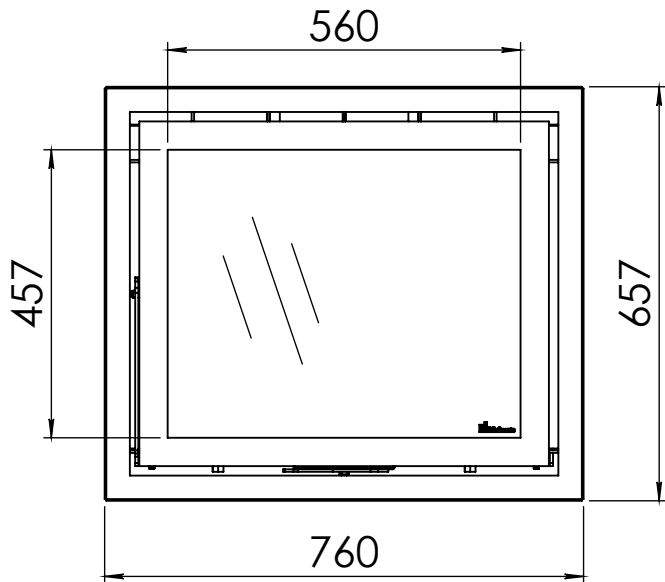

Kachel
Type

Instyle tunnel + Classic line

Eenheid
Units mm

Datum
Date 28-04-15

www.geurts.nl

Wijzigingen voorbehouden.
Subject to changes.

Gebruik uitsluitend na schriftelijke toestemming Dik Geurts Haardkachels.
Usage only after written consent of Dik Geurts Haardkachels.

Kachel
Type

Instyle tunnel + Modern line

Eenheid
Units mm

Datum
Date 19-05-15

www.geurts.nl

Wijzigingen voorbehouden.
Subject to changes.

Gebruik uitsluitend na schriftelijke toestemming Dik Geurts Haardkachels.
Usage only after written consent of Dik Geurts Haardkachels.

Kachel
Type **Instyle tunnel + Slim line**

Eenheid
Units mm

Datum
Date 20-05-15

www.geurts.nl

Wijzigingen voorbehouden.
Subject to changes.

Gebruik uitsluitend na schriftelijke toestemming Dik Geurts Haardkachels.
Usage only after written consent of Dik Geurts Haardkachels.

Kachel
Type

Instyle tunnel + Built in frame

Eenheid
Units mm

Datum
Date 19-05-15

www.geurts.nl

Wijzigingen voorbehouden.
Subject to changes.

Gebruik uitsluitend na schriftelijke toestemming Dik Geurts Haardkachels.
Usage only after written consent of Dik Geurts Haardkachels.