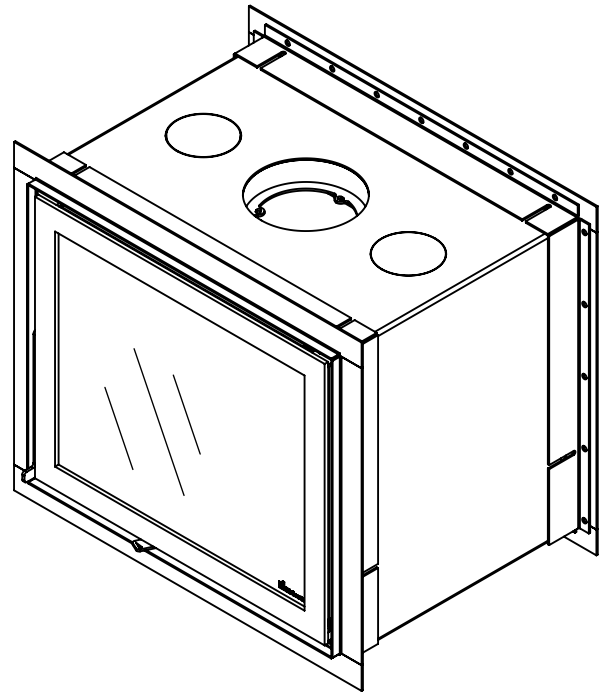

Kachel
Type **Instyle tunnel + Slim line**

Eenheid
Units mm

Datum
Date 20-05-15

www.geurts.nl

Wijzigingen voorbehouden.
Subject to changes.

Gebruik uitsluitend na schriftelijke toestemming Dik Geurts Haardkachels.
Usage only after written consent of Dik Geurts Haardkachels.

Kachel
Type

Instyle tunnel + Built in frame

Eenheid
Units mm

Datum
Date 19-05-15

www.geurts.nl

Wijzigingen voorbehouden.
Subject to changes.

Gebruik uitsluitend na schriftelijke toestemming Dik Geurts Haardkachels.
Usage only after written consent of Dik Geurts Haardkachels.