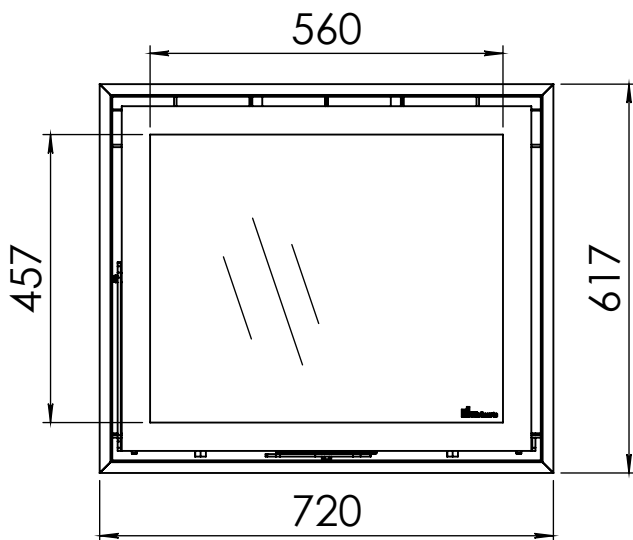

Kachel
Type

Instyle tunnel + Modern line

Eenheid
Units mm

Datum
Date 19-05-15

www.geurts.nl

Wijzigingen voorbehouden.
Subject to changes.

Gebruik uitsluitend na schriftelijke toestemming Dik Geurts Haardkachels.
Usage only after written consent of Dik Geurts Haardkachels.

Kachel
Type **Instyle tunnel + Slim line**

Eenheid
Units mm

Datum
Date 20-05-15

www.geurts.nl

Wijzigingen voorbehouden.
Subject to changes.

Gebruik uitsluitend na schriftelijke toestemming Dik Geurts Haardkachels.
Usage only after written consent of Dik Geurts Haardkachels.

Kachel
Type

Instyle tunnel + Built in frame

Eenheid
Units mm

Datum
Date 19-05-15

www.geurts.nl

Wijzigingen voorbehouden.
Subject to changes.

Gebruik uitsluitend na schriftelijke toestemming Dik Geurts Haardkachels.
Usage only after written consent of Dik Geurts Haardkachels.