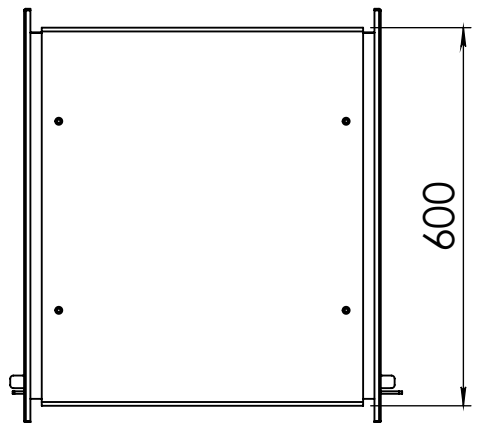

Kachel
Type

Instyle tunnel + Classic line

Eenheid
Units mm

Datum
Date 28-04-15

www.geurts.nl

Wijzigingen voorbehouden.
Subject to changes.

Gebruik uitsluitend na schriftelijke toestemming Dik Geurts Haardkachels.
Usage only after written consent of Dik Geurts Haardkachels.

Kachel
Type

Instyle tunnel + Modern line

Eenheid
Units mm

Datum
Date 19-05-15

www.geurts.nl

Wijzigingen voorbehouden.
Subject to changes.

Gebruik uitsluitend na schriftelijke toestemming Dik Geurts Haardkachels.
Usage only after written consent of Dik Geurts Haardkachels.

Kachel
Type **Instyle tunnel + Slim line**

Eenheid
Units mm

Datum
Date 20-05-15

www.geurts.nl

Wijzigingen voorbehouden.
Subject to changes.

Gebruik uitsluitend na schriftelijke toestemming Dik Geurts Haardkachels.
Usage only after written consent of Dik Geurts Haardkachels.

Kachel
Type

Instyle tunnel + Built in frame

Eenheid
Units mm

Datum
Date 19-05-15

www.geurts.nl

Wijzigingen voorbehouden.
Subject to changes.

Gebruik uitsluitend na schriftelijke toestemming Dik Geurts Haardkachels.
Usage only after written consent of Dik Geurts Haardkachels.