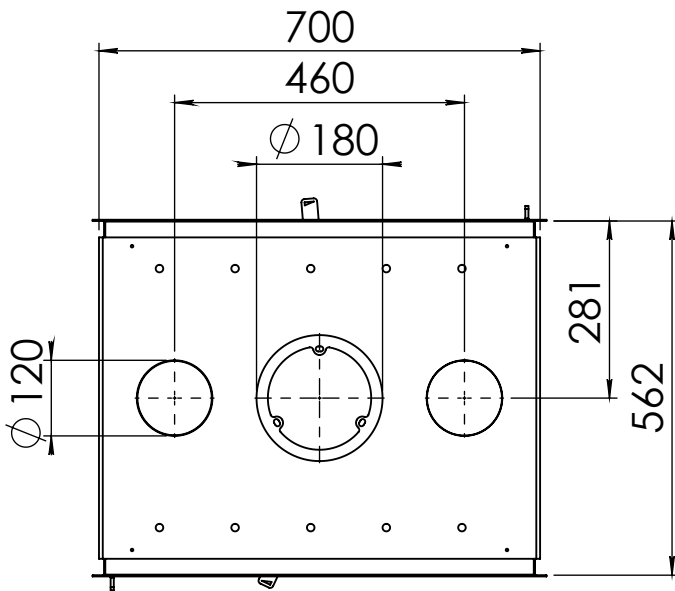

Kachel
Type

Instyle tunnel + Classic line

Eenheid
Units mm

Datum
Date 28-04-15

www.geurts.nl

Wijzigingen voorbehouden.
Subject to changes.

Gebruik uitsluitend na schriftelijke toestemming Dik Geurts Haardkachels.
Usage only after written consent of Dik Geurts Haardkachels.

Kachel
Type

Instyle tunnel + Modern line

Eenheid
Units mm

Datum
Date 19-05-15

www.geurts.nl

Wijzigingen voorbehouden.
Subject to changes.

Gebruik uitsluitend na schriftelijke toestemming Dik Geurts Haardkachels.
Usage only after written consent of Dik Geurts Haardkachels.

Kachel
Type **Instyle tunnel + Slim line**

Eenheid
Units mm

Datum
Date 20-05-15

www.geurts.nl

Wijzigingen voorbehouden.
Subject to changes.

Gebruik uitsluitend na schriftelijke toestemming Dik Geurts Haardkachels.
Usage only after written consent of Dik Geurts Haardkachels.

Kachel
Type

Instyle tunnel + Built in frame

Eenheid
Units mm

Datum
Date 19-05-15

www.geurts.nl

Wijzigingen voorbehouden.
Subject to changes.

Gebruik uitsluitend na schriftelijke toestemming Dik Geurts Haardkachels.
Usage only after written consent of Dik Geurts Haardkachels.