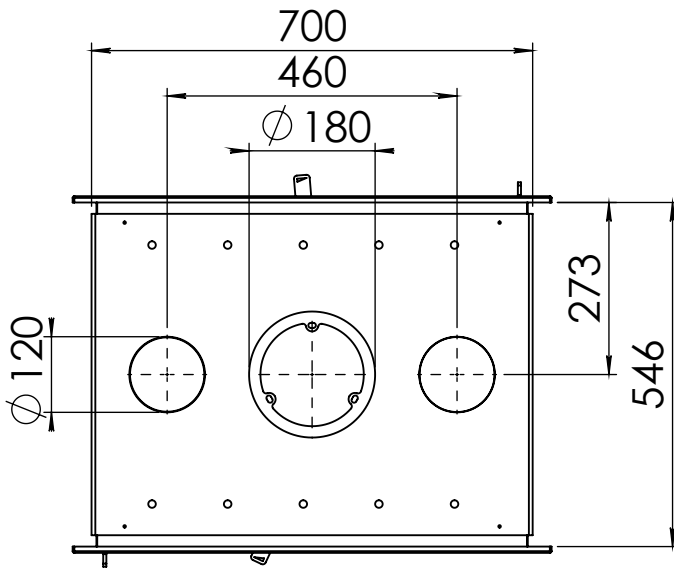

Kachel
Type

Instyle tunnel + Classic line

Eenheid
Units mm

Datum
Date 28-04-15

www.geurts.nl

Wijzigingen voorbehouden.
Subject to changes.

Gebruik uitsluitend na schriftelijke toestemming Dik Geurts Haardkachels.
Usage only after written consent of Dik Geurts Haardkachels.

Kachel
Type

Instyle tunnel + Modern line

Eenheid
Units mm

Datum
Date 19-05-15

www.geurts.nl

Wijzigingen voorbehouden.
Subject to changes.

Gebruik uitsluitend na schriftelijke toestemming Dik Geurts Haardkachels.
Usage only after written consent of Dik Geurts Haardkachels.

Kachel
Type **Instyle tunnel + Slim line**

Eenheid
Units mm

Datum
Date 20-05-15

www.geurts.nl

Wijzigingen voorbehouden.
Subject to changes.

Gebruik uitsluitend na schriftelijke toestemming Dik Geurts Haardkachels.
Usage only after written consent of Dik Geurts Haardkachels.

Kachel
Type

Instyle tunnel + Built in frame

Eenheid
Units mm

Datum
Date 19-05-15

www.geurts.nl

Wijzigingen voorbehouden.
Subject to changes.

Gebruik uitsluitend na schriftelijke toestemming Dik Geurts Haardkachels.
Usage only after written consent of Dik Geurts Haardkachels.