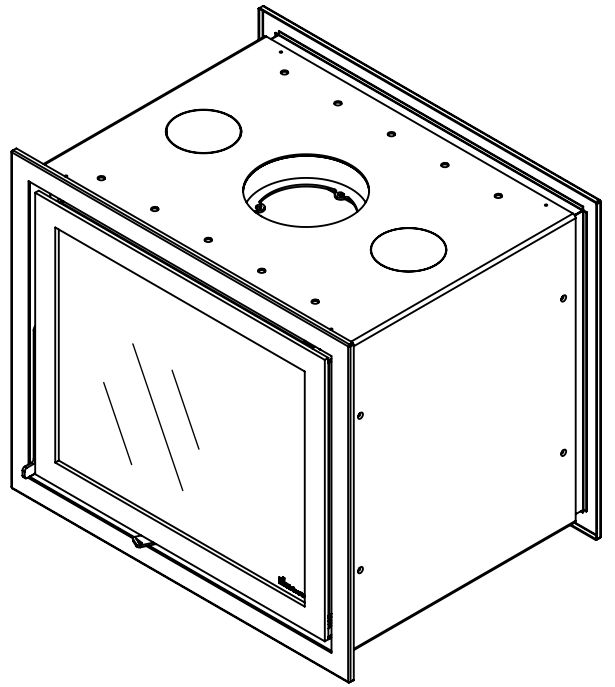

Kachel
Type

Instyle tunnel + Classic line

Eenheid
Units mm

Datum
Date 28-04-15

www.geurts.nl

Wijzigingen voorbehouden.
Subject to changes.

Gebruik uitsluitend na schriftelijke toestemming Dik Geurts Haardkachels.
Usage only after written consent of Dik Geurts Haardkachels.

Kachel
Type

Instyle tunnel + Modern line

Eenheid
Units mm

Datum
Date 19-05-15

www.geurts.nl

Wijzigingen voorbehouden.
Subject to changes.

Gebruik uitsluitend na schriftelijke toestemming Dik Geurts Haardkachels.
Usage only after written consent of Dik Geurts Haardkachels.

Kachel
Type **Instyle tunnel + Slim line**

Eenheid
Units mm

Datum
Date 20-05-15

www.geurts.nl

Wijzigingen voorbehouden.
Subject to changes.

Gebruik uitsluitend na schriftelijke toestemming Dik Geurts Haardkachels.
Usage only after written consent of Dik Geurts Haardkachels.