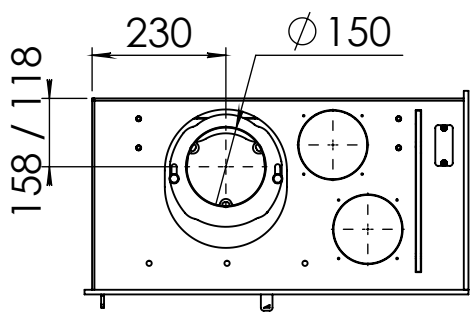

Kachel  
Type **Instyle corner slim 660/495 L**

Eenheid  
Units mm

Datum  
Date 30-08-19

[www.geurts.nl](http://www.geurts.nl)

Wijzigingen voorbehouden.  
Subject to changes.

Gebruik uitsluitend na schriftelijke toestemming Dik Geurts Haardkachels.  
Usage only after written consent of Dik Geurts Haardkachels.

Kachel Type **Instyle corner slim 660/495 R**

Eenheid Units **mm**

Datum Date **30-08-19**

[www.geurts.nl](http://www.geurts.nl)

Wijzigingen voorbehouden. Subject to changes.

Gebruik uitsluitend na schriftelijke toestemming Dik Geurts Haardkachels. Usage only after written consent of Dik Geurts Haardkachels.