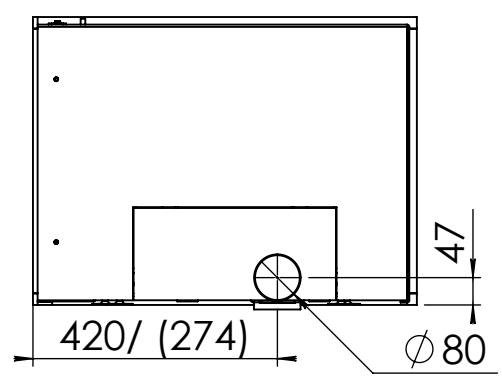

Kachel  
Type **Instyle corner slim 660/495 L**

Eenheid  
Units mm

Datum  
Date 30-08-19

[www.geurts.nl](http://www.geurts.nl)

Wijzigingen voorbehouden.  
Subject to changes.

Gebruik uitsluitend na schriftelijke toestemming Dik Geurts Haardkachels.  
Usage only after written consent of Dik Geurts Haardkachels.

Kachel Type **Instyle corner slim 660/495 R**

Eenheid Units **mm**

Datum Date **30-08-19**

[www.geurts.nl](http://www.geurts.nl)

Wijzigingen voorbehouden. Subject to changes.

Gebruik uitsluitend na schriftelijke toestemming Dik Geurts Haardkachels. Usage only after written consent of Dik Geurts Haardkachels.