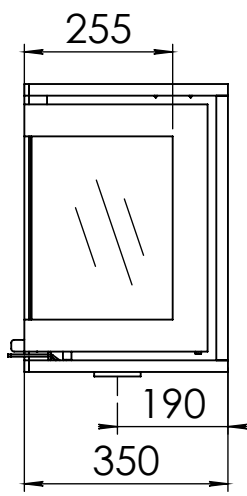

Kachel  
Type **Instyle corner slim 660/495 L**

Eenheid  
Units mm

Datum  
Date 30-08-19

[www.geurts.nl](http://www.geurts.nl)

Wijzigingen voorbehouden.  
Subject to changes.

Gebruik uitsluitend na schriftelijke toestemming Dik Geurts Haardkachels.  
Usage only after written consent of Dik Geurts Haardkachels.

Kachel Type **Instyle corner slim 660/495 R**

Eenheid Units **mm**

Datum Date **30-08-19**

[www.geurts.nl](http://www.geurts.nl)

Wijzigingen voorbehouden. Subject to changes.

Gebruik uitsluitend na schriftelijke toestemming Dik Geurts Haardkachels. Usage only after written consent of Dik Geurts Haardkachels.