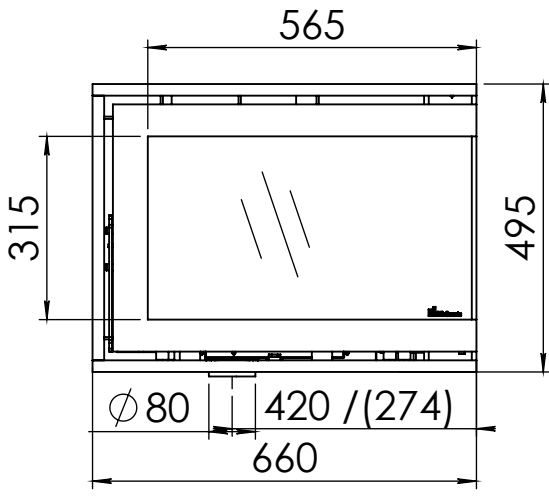

Kachel  
Type **Instyle corner slim 660/495 L**

Eenheid  
Units mm

Datum  
Date 30-08-19

[www.geurts.nl](http://www.geurts.nl)

Wijzigingen voorbehouden.  
Subject to changes.

Gebruik uitsluitend na schriftelijke toestemming Dik Geurts Haardkachels.  
Usage only after written consent of Dik Geurts Haardkachels.

Kachel Type **Instyle corner slim 660/495 R**

Eenheid Units **mm**

Datum Date **30-08-19**

[www.geurts.nl](http://www.geurts.nl)

Wijzigingen voorbehouden. Subject to changes.

Gebruik uitsluitend na schriftelijke toestemming Dik Geurts Haardkachels. Usage only after written consent of Dik Geurts Haardkachels.